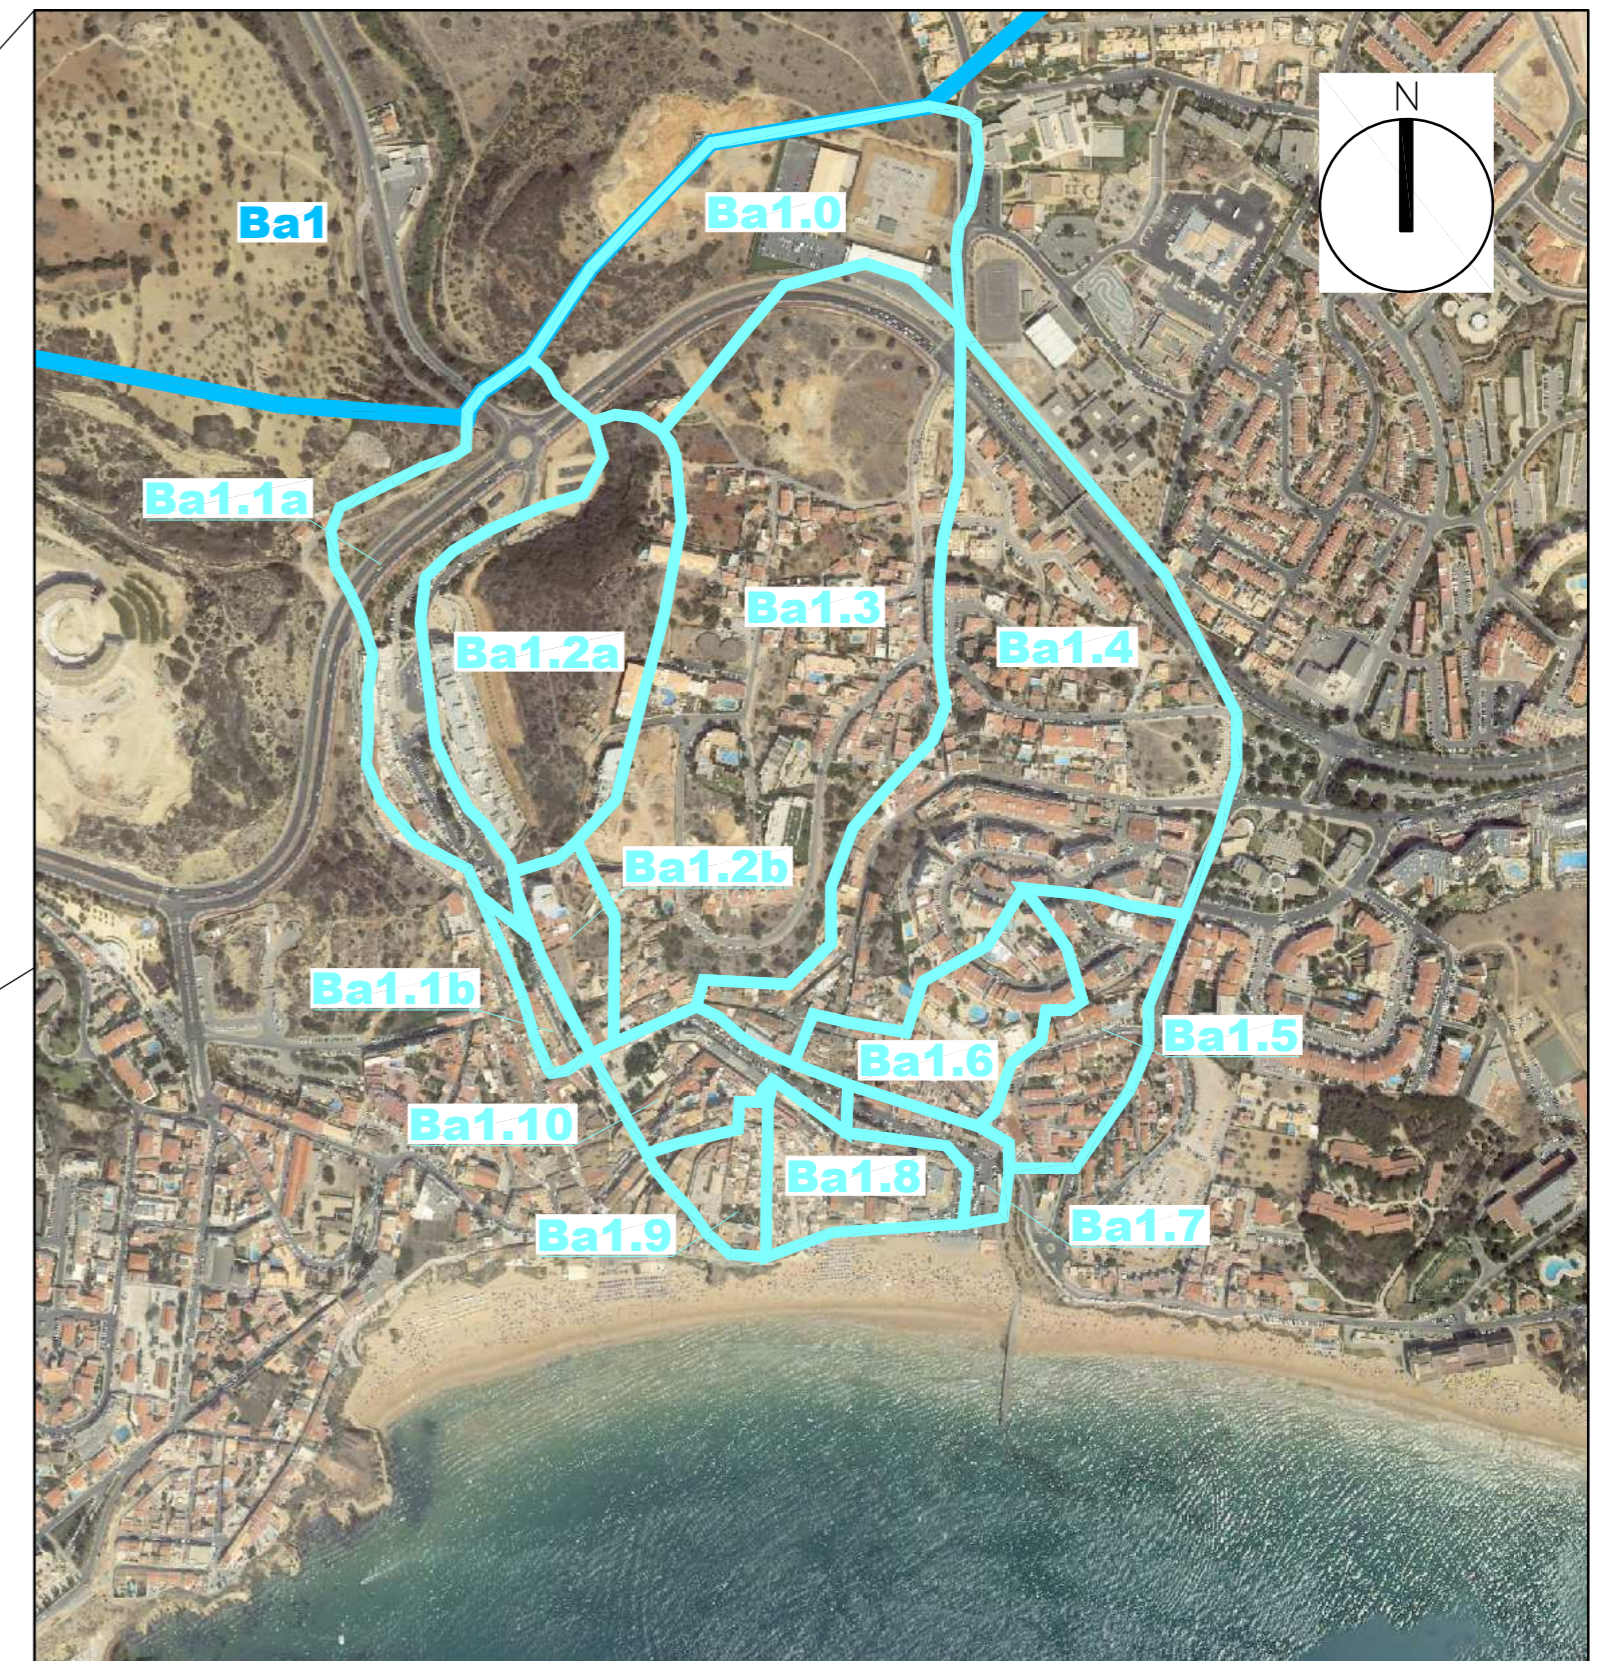

Este desenho é propriedade intelectual dos autores, não podendo ser reproduzido, alterado ou usado para outro fim, a não ser o previamente aprovado, sem autorização expressa dos mesmos (Dec-Lei 63/85 de 14 de Março).

Esc. 1:50 000

Extracto da Carta Militar de Portugal, Serviço Cartográfico do Exército, n.º596 e n.º605

Esc. 1:10 000

Des A01 - PLANTA DE LOCALIZAÇÃO COM AS BACIAS DE DRENAGEM