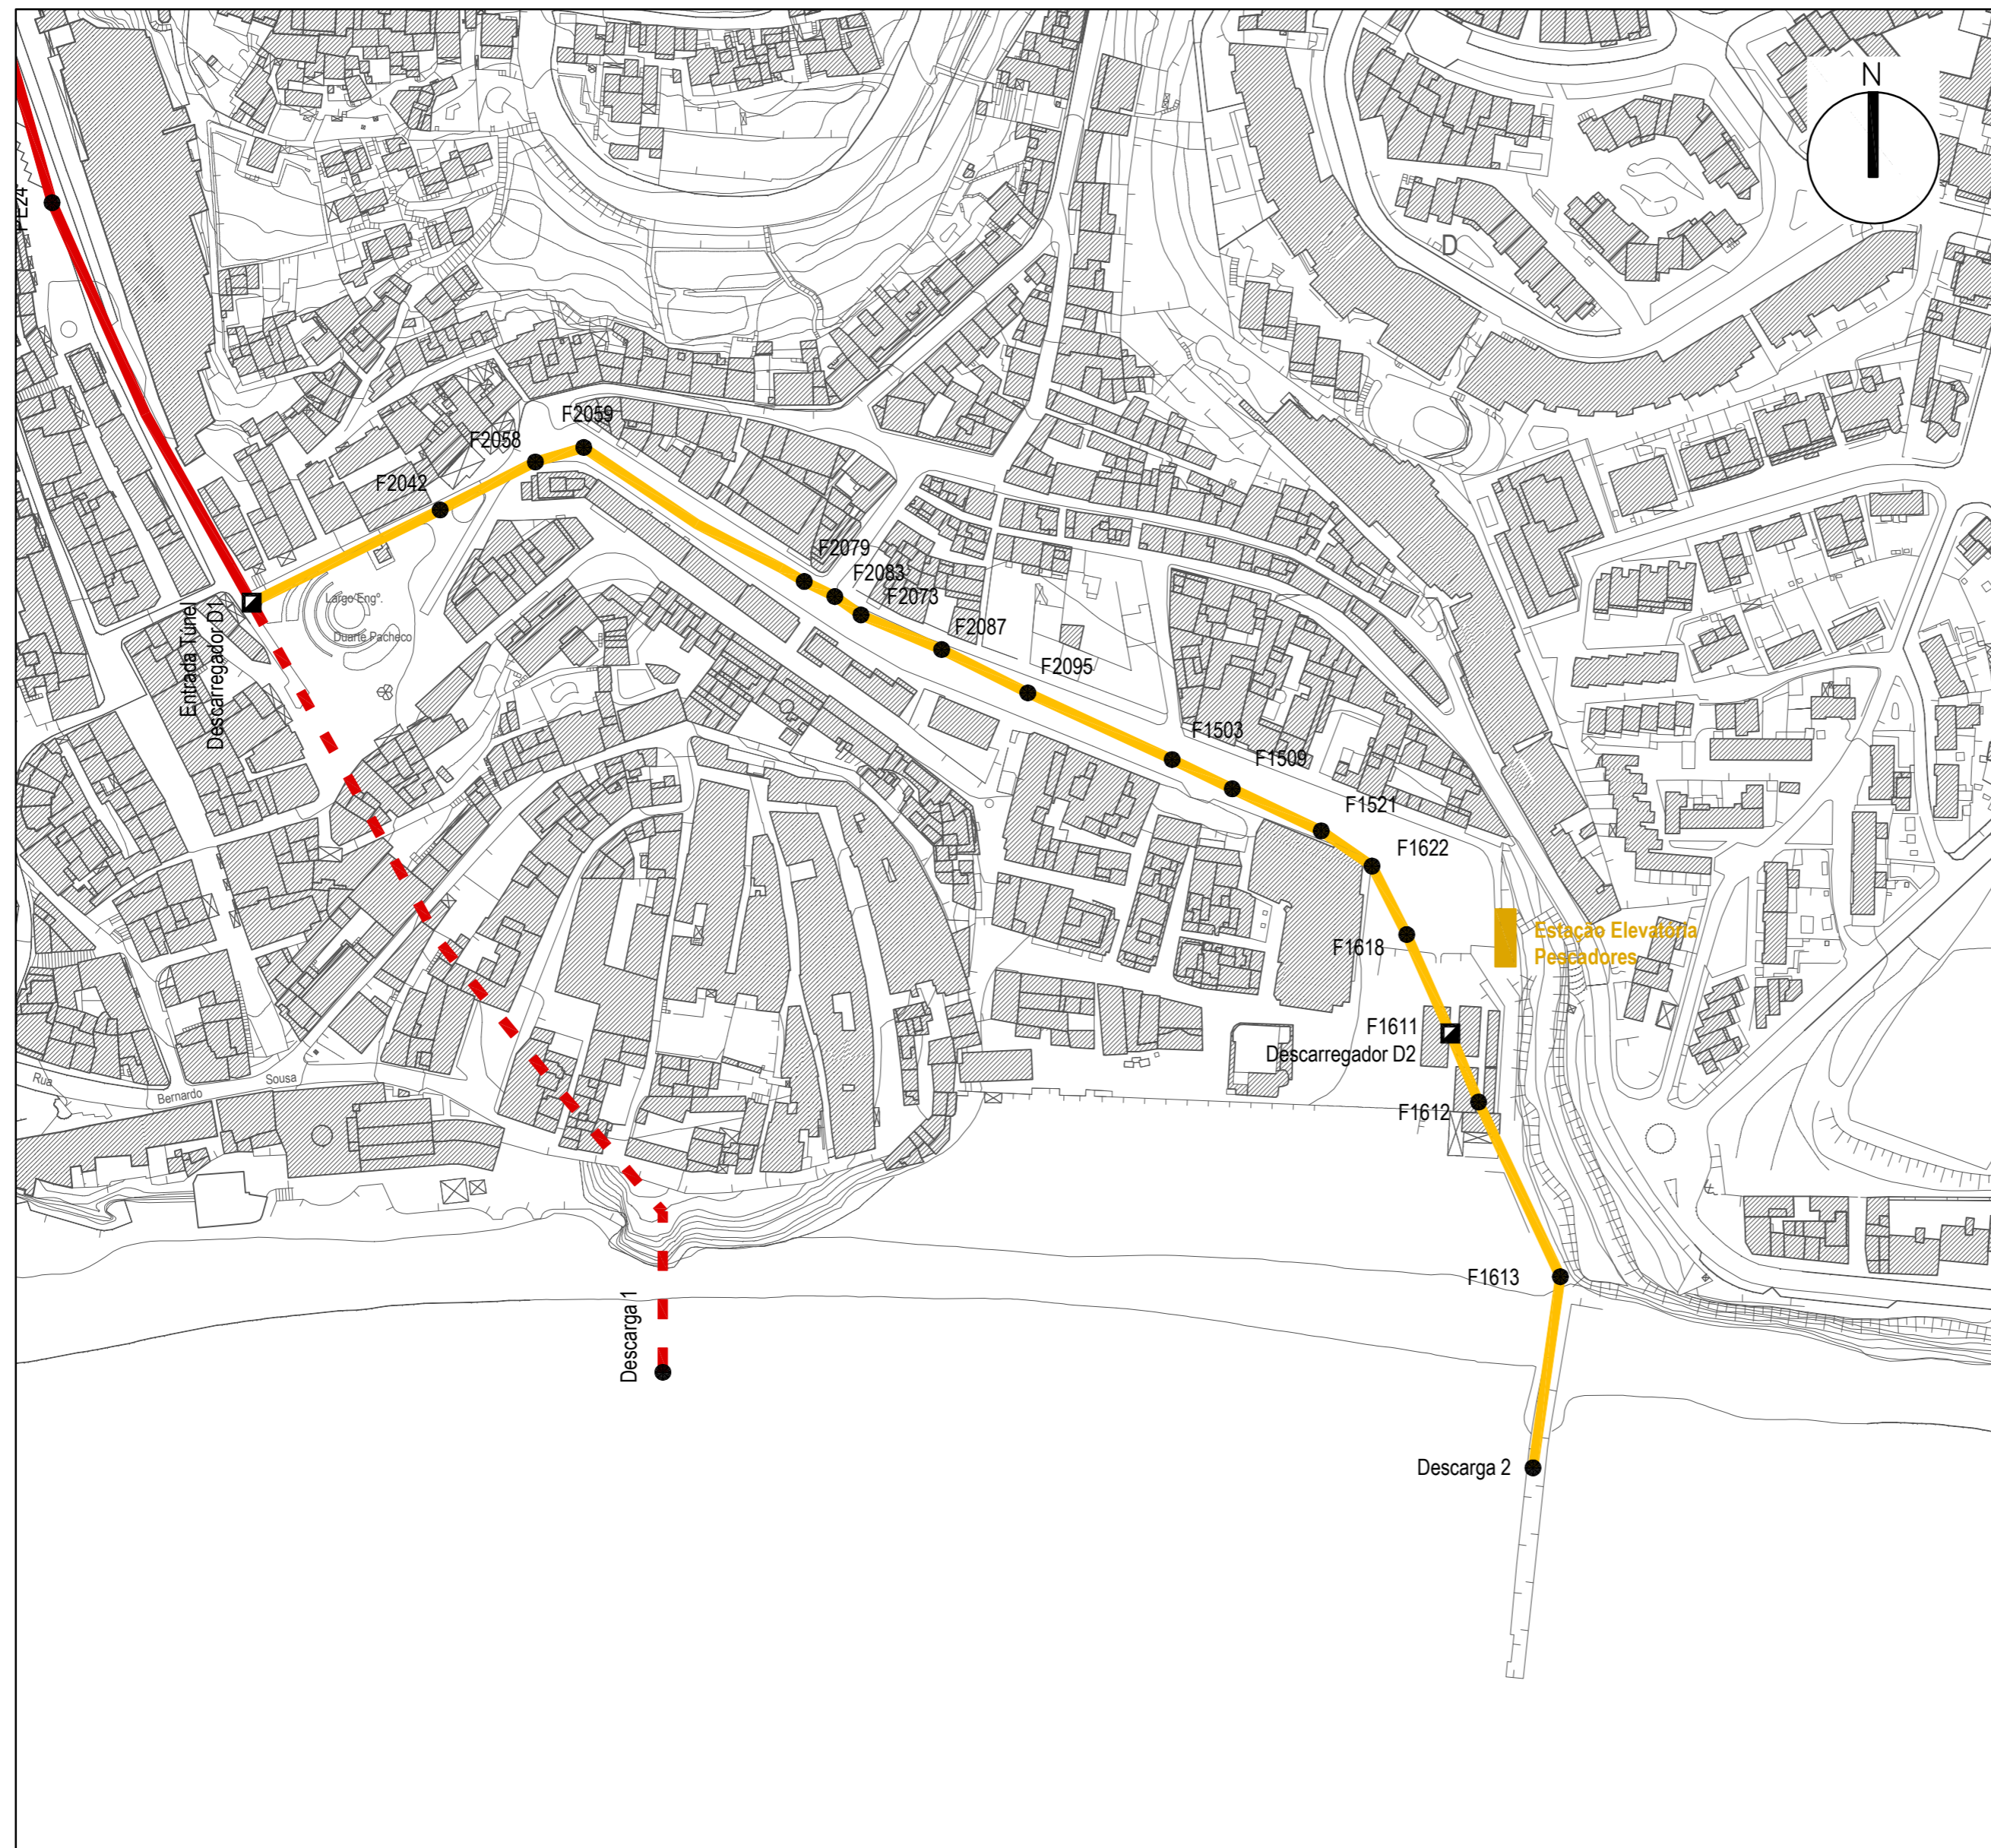

Este desenho é propriedade intelectual dos autores, não podendo ser reproduzido, alterado ou usado para outro fim, a não ser o previamente aprovado, sem autorização expressa dos mesmos (Dec-Lei 63/85 de 14 de Março).

Esc. 1:2500

LEGENDA:

-  Túnel
-  Túnel (traçado provável)
-  Caneiro

Des A05 - PLANTA DE PORMENOR DO CANEIRO