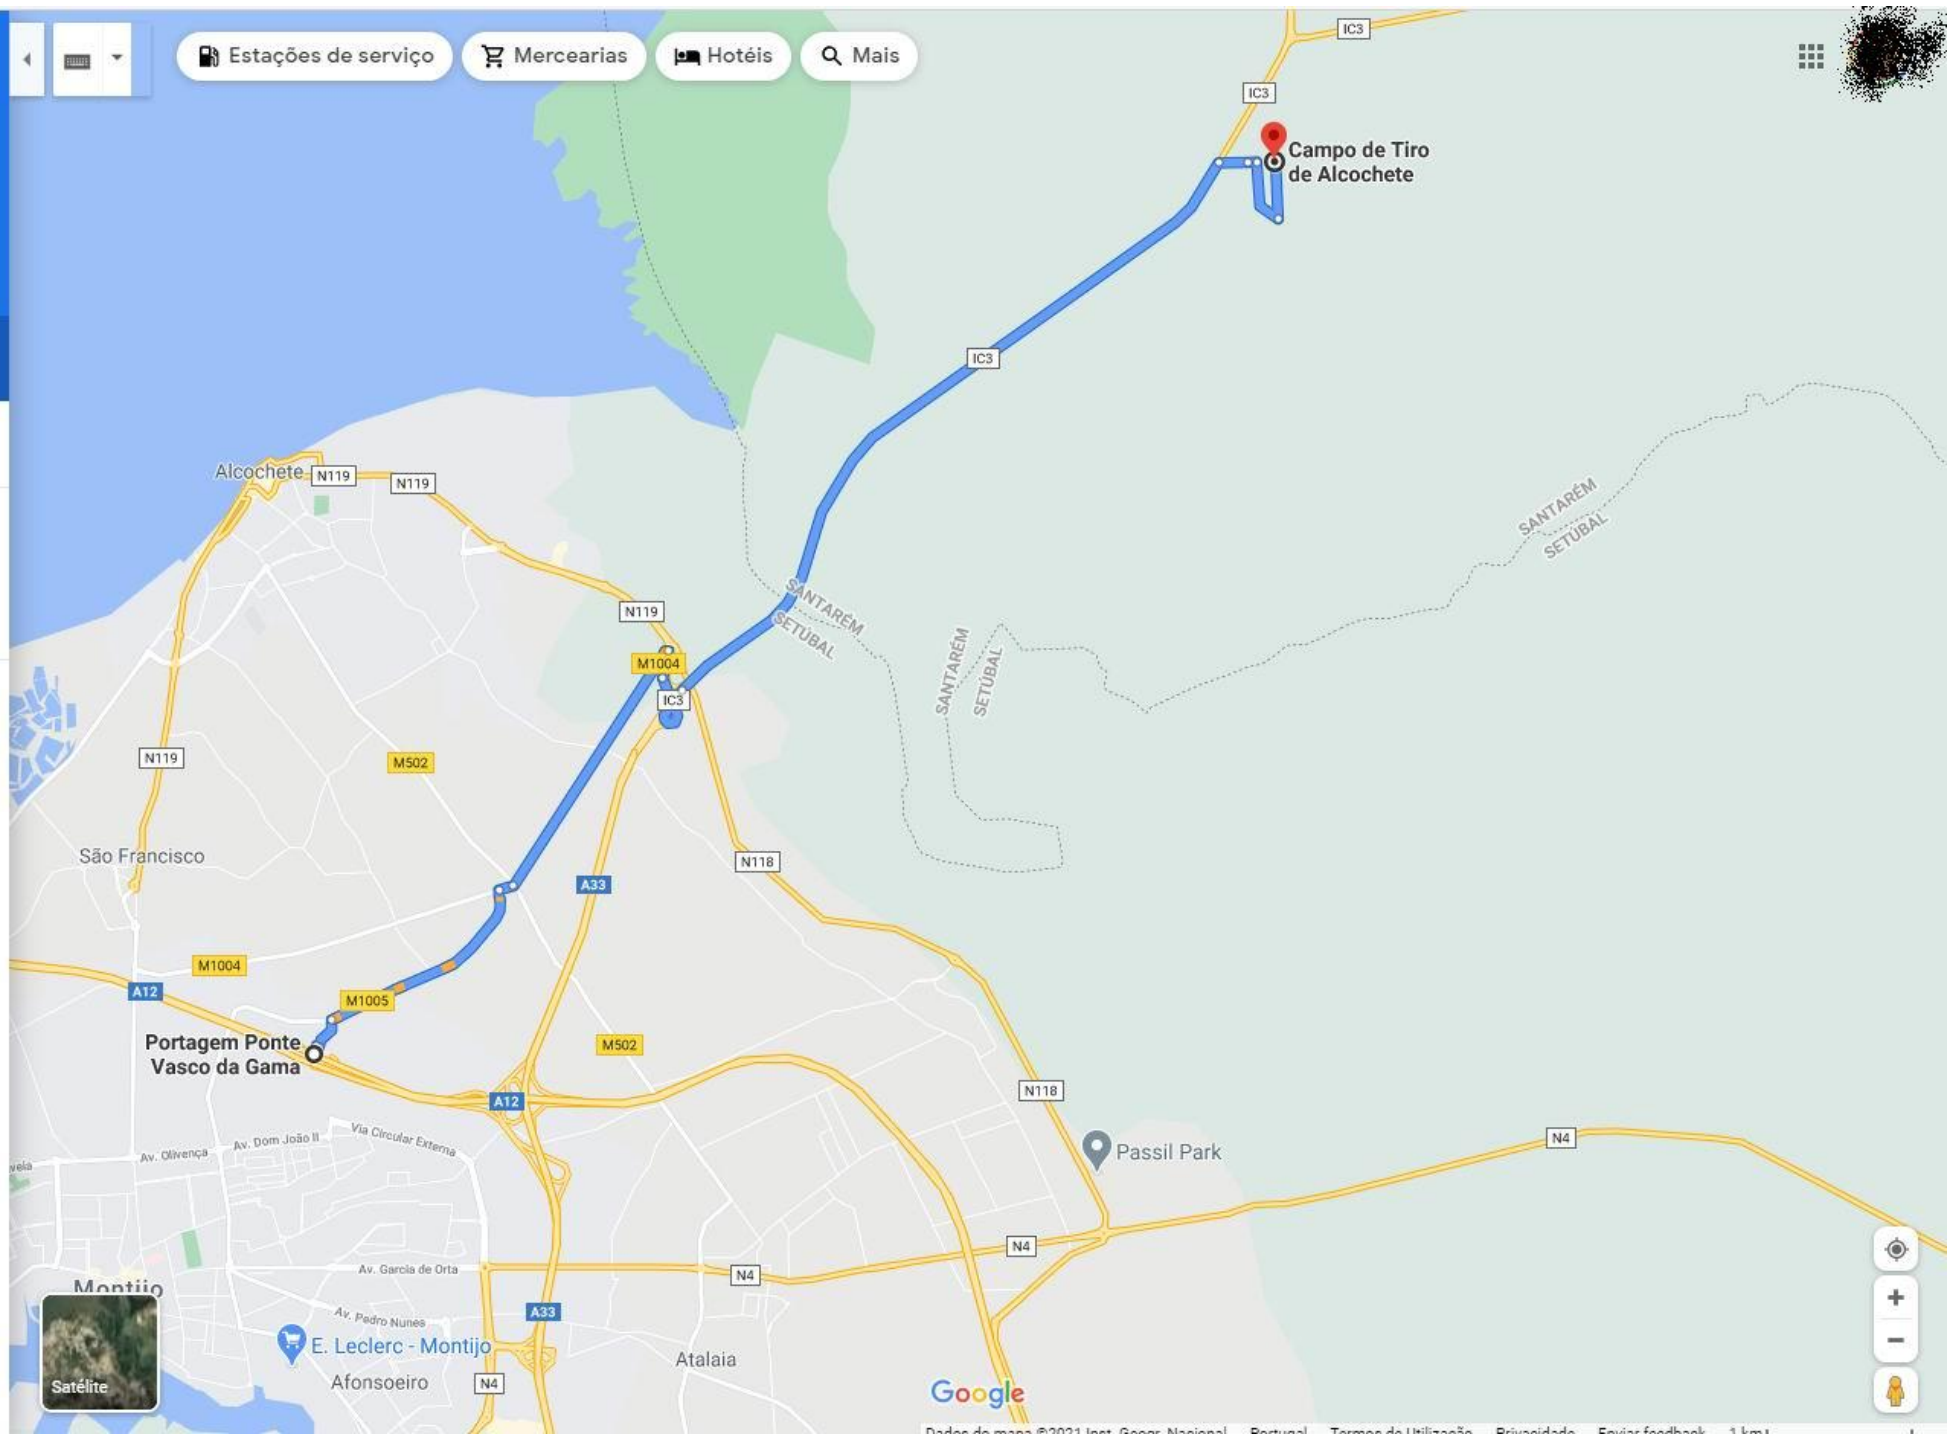

- ☰
- 🏠
- 🚗
- 🚌
- 🚶
- 🚲
- ✈️
- ✕

Portagem Ponte Vasco da Gama, E90, M

Campo de Tiro de Alcochete, Samora C

Adicionar destino

Partir agora ▾

OPÇÕES

📱 Enviar direções para o seu telemóvel

🚗 por IC3 14 min

Trajetos mais rápido, com trânsito normal 11,2 km

[DETALHES](#)

- Explore Campo de Tiro de Alcochete
- 🍴 Restaurantes
 - 🏨 Hotéis
 - ⛽ Bombas de gasolina
 - P Estacionamento
 - ⋮ Mais

Estações de serviço

Mercearias

Hotéis

Mais

Campo de Tiro de Alcochete