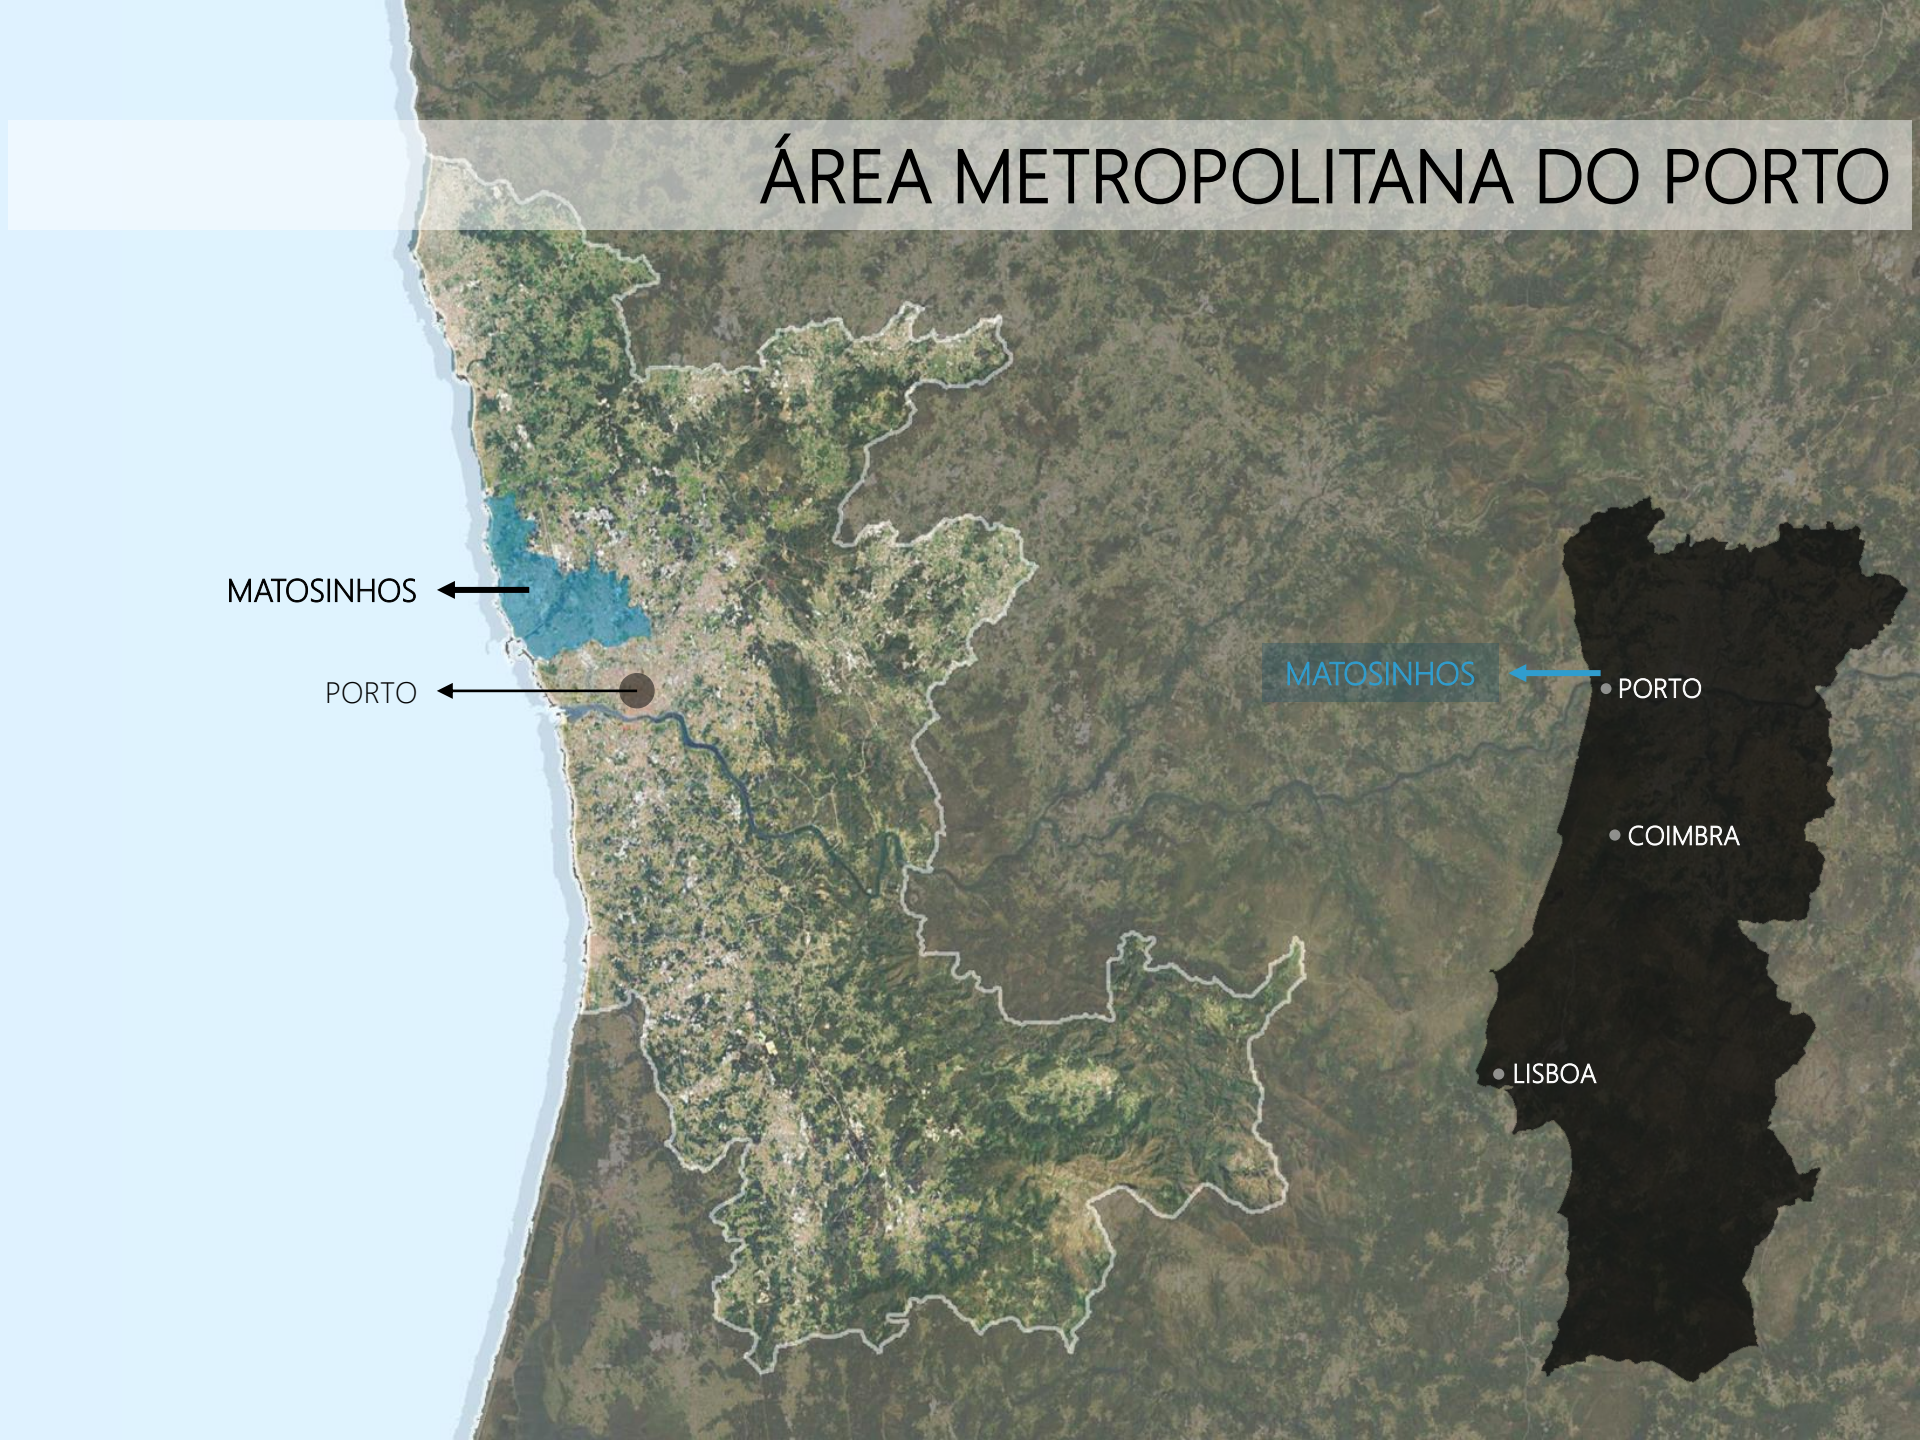

ÁREA METROPOLITANA DO PORTO

MATOSINHOS

PORTO

MATOSINHOS

• PORTO

• COIMBRA

• LISBOA

MATOSINHOS

62, 42 Km²

175 500 hab

AEROPORTO FRANCISCO SÁ
CARNEIRO

REFINARIA DE MATOSINHOS
290 ha

PLATAFORMA LOGÍSTICA DE
GATÕES

PLATAFORMA LOGÍSTICA DE
GONÇALVES

PORTO DE LEIXÕES

ESPAÇOS URBANOS DE BAIXA DENSIDADE

ATIVIDADES ECONÓMICAS

TERTIR
27 ha

JOMAR
21 ha

REFINARIA DE MATOSINHOS
290 ha

EXPONOR
18 ha

ESPAÇOS CENTRAIS