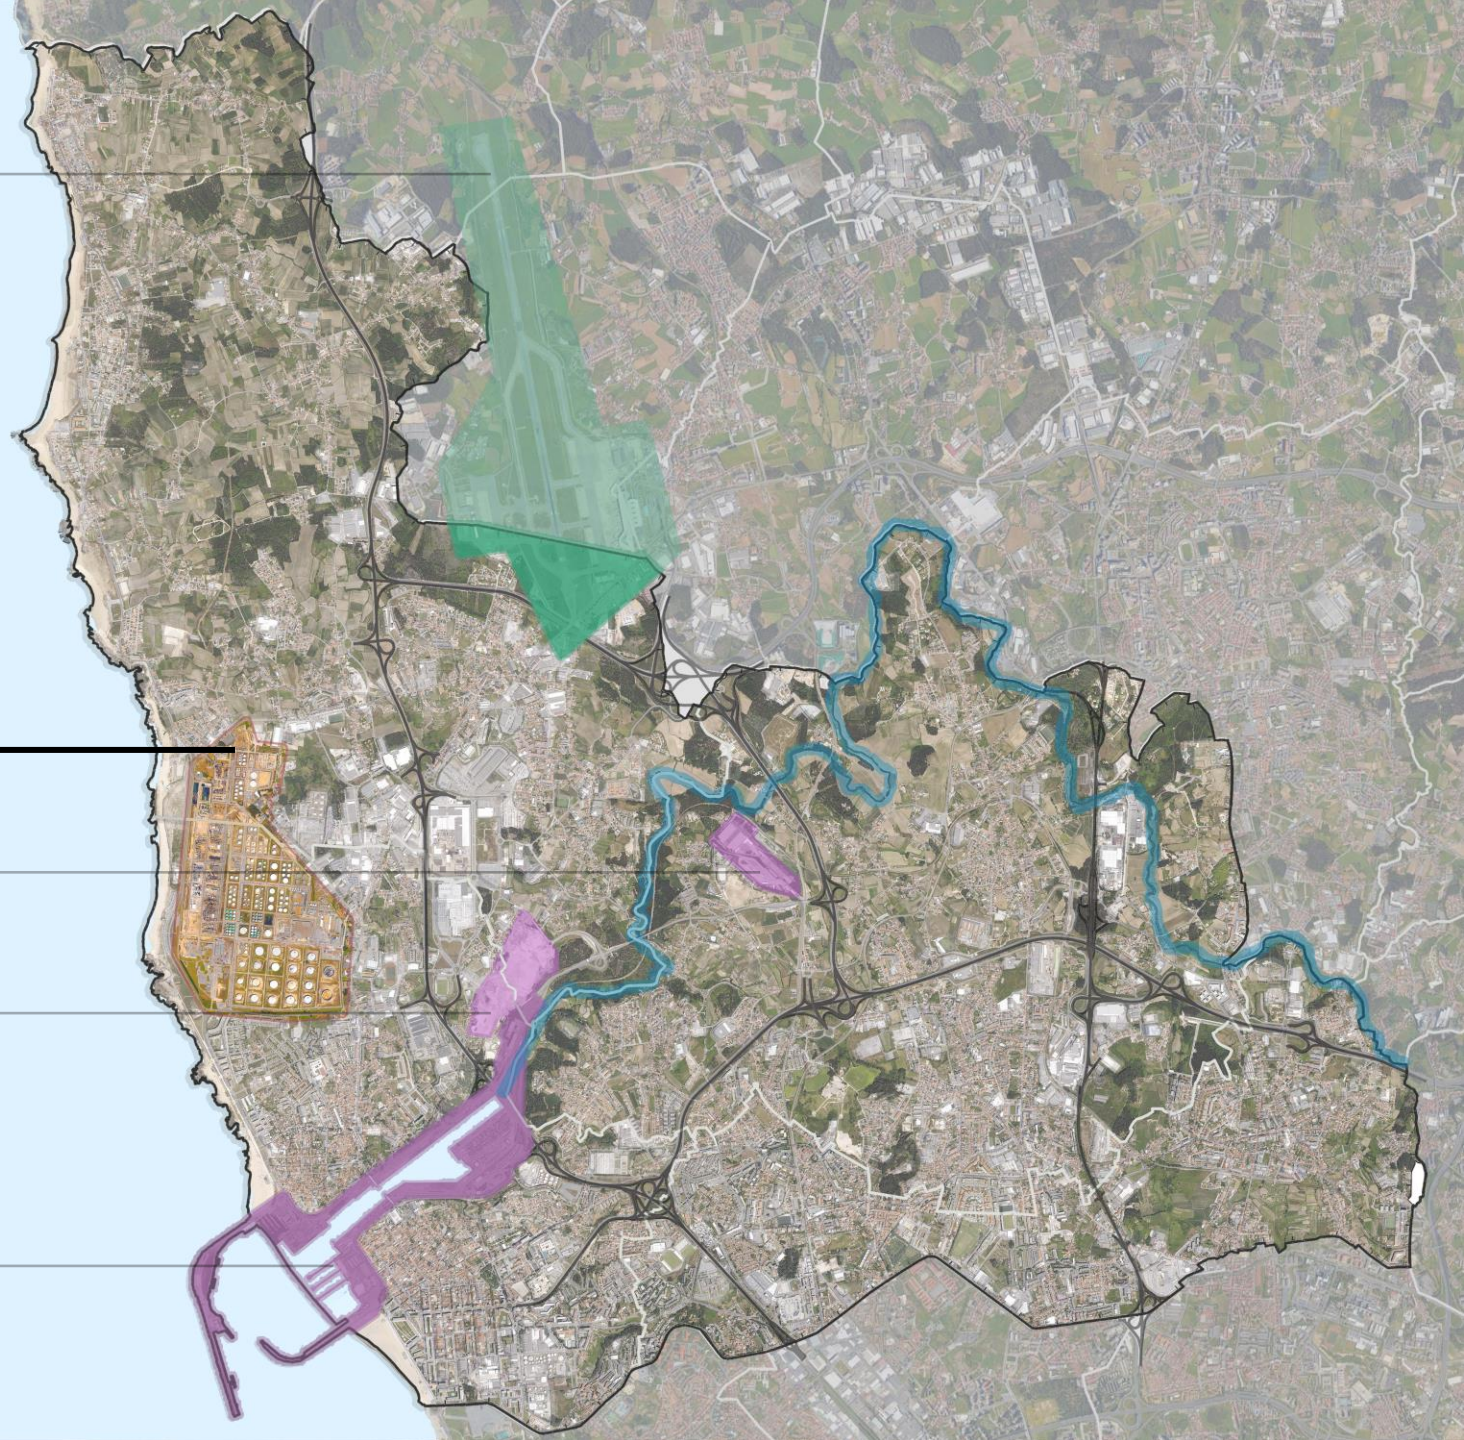

ÁREA METROPOLITANA DO PORTO

MATOSINHOS

PORTO

MATOSINHOS

• PORTO

• COIMBRA

• LISBOA

MATOSINHOS

62, 42 Km²

175 500 hab

AEROPORTO FRANCISCO SÁ
CARNEIRO

REFINARIA DE MATOSINHOS
290 ha

PLATAFORMA LOGÍSTICA DE
GATÕES

PLATAFORMA LOGÍSTICA DE
GONÇALVES

PORTO DE LEIXÕES

ESPAÇOS URBANOS DE BAIXA DENSIDADE

ATIVIDADES ECONÓMICAS

TERTIR
27 ha

JOMAR
21 ha

REFINARIA DE MATOSINHOS
290 ha

EXPONOR
18 ha

ESPAÇOS CENTRAIS