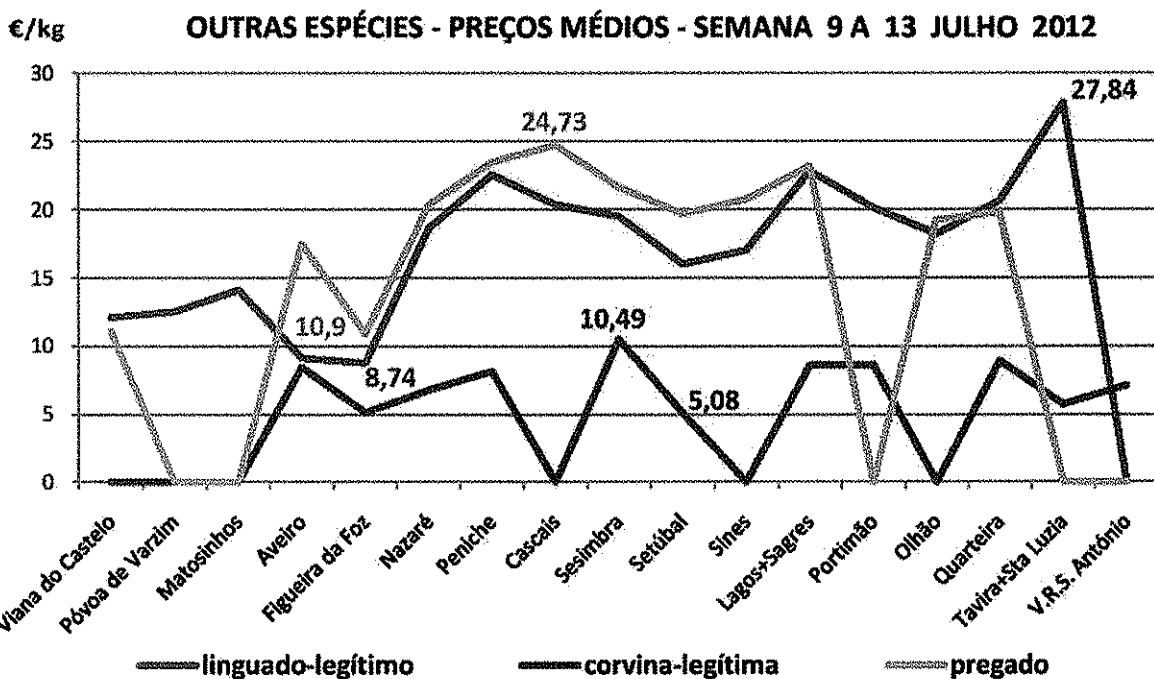

DOCAPESCA

PORTOS E LOTAS, S.A.

OBSERVATÓRIO SEMANAL DOS PREÇOS MÉDIOS DO PESCADO NAS LOTAS

SEMANA 9 A 13 JULHO 2012

lotas / espécies	lingado-legítimo		corvina-legítima		pregado	
	Preço Máximo	Preço Mínimo	Preço Máximo	Preço Mínimo	Preço Máximo	Preço Mínimo
Viana do Castelo	66,5	12,08	..	..	49,5	11,08
Póvoa de Varzim	24,7	12,49	..	..	..	..
Matosinhos	117,5	14,1	..	..	..	..
Aveiro	180	9,09	10,9	8,44	53,7	17,5
Figueira da Foz	304,4	8,74	489,7	5,11	59,2	10,9
Nazaré	107,6	18,64	53,5	6,76	80	20,36
Peniche	182,7	22,57	59	8,14	67,6	23,47
Cascais	91,7	20,36	..	..	3	24,73
Sesimbra	57	19,51	306,3	10,49	10,6	21,65
Setúbal	266,1	16,01	119	5,08	16,6	19,71
Sines	109,7	17,02	..	..	18,4	20,75
Lagos+Sagres	8,8	22,84	110,6	8,58	14,7	23,22
Portimão	16,3	20,15	29,8	8,61	..	..
Olhão	104,5	18,2	..	..	3,2	19,23
Quarteira	83,9	20,62	157,1	8,92	1,7	19,8
Tavira+Sta Luzia	28,8	27,84	38,8	5,71	..	..
V.R.S. António	..	..	100,9	7,11	..	..
Preço Máximo		27,84		10,49		24,73
Preço Mínimo		8,74		5,08		10,9

PORTOS E LOTAS, S.A.