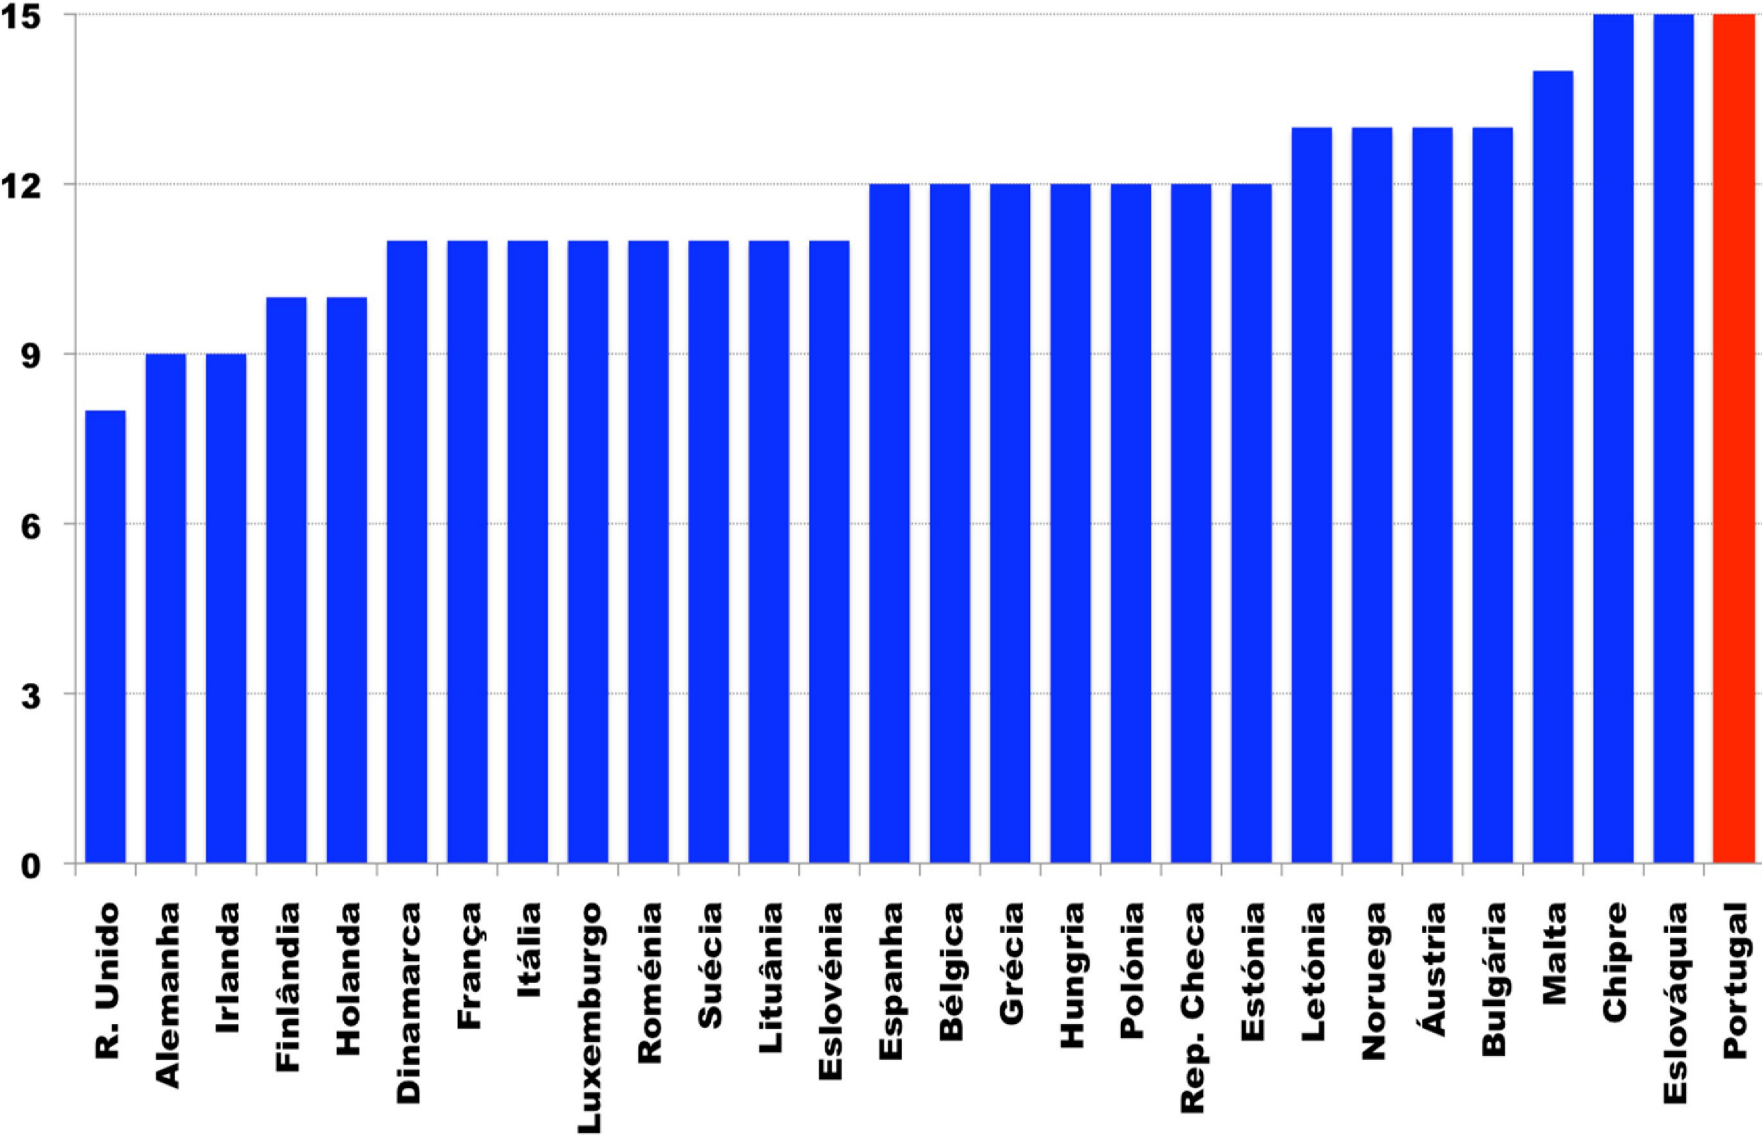

# Número de Feriados

## Férias e feriados

	2010	2011	2012	2013	2014
Ano Novo	1 Janeiro (Sexta)	1 Janeiro (Sábado)	1 Janeiro (Domingo)	1 Janeiro (Terça)	1 Janeiro (Quarta)
Carnaval (móvel)	16 Fevereiro (Terça)	8 Março (Terça)	21 Fev (Terça)	12 Fev (terça)	4 Março (terça)
Sexta-Feira Santa (móvel)	2 Abril (Sexta)	22 Abril (Sexta)	6 Abril (Sexta)	29 Março (Sexta)	18 Abril (Sexta)
Páscoa (móvel)	4 Abril (Domingo)	24 Abril (Dom.)	8 Abril (Dom.)	31 Março (Dom.)	20 Abril (Dom.)
Dia da Liberdade	25 Abril (Domingo)	25 Abril (Seg.)	25 Abril (Quarta)	25 Abril (Quinta)	25 Abril (sexta)
Dia do Trabalhador	1 Maio (Sábado)	1 Maio (Dom.)	1 Maio (Terça)	1 Maio (Quarta)	1 Maio (quinta)
Dia de Portugal	10 Junho (Quinta)	10 Junho (Sexta)	10 Junho (Dom)	10 Junho (segunda)	10 Junho (terça)
Corpo de Deus (móvel)	3 Junho (Quinta)	23 Junho (Quinta)	7 Junho (Quinta)	23 Junho (Domingo)	19 Junho (Quinta)
Assunção de Nossa Senhora	15 Agosto (Domingo)	15 Agosto (Segunda)	15 Agosto (Quarta)	15 Agosto (quinta)	15 Agosto (sexta)
Implantação da República	5 Outubro (Terça)	5 Outubro (Quarta)	5 Outubro (Sexta)	5 Outubro (sabado)	5 Out (dom)
Dia de Todos os Santos	1 Novembro (Segunda)	1 Novembro (Terça)	1 Novembro (Quinta)	1 Novembro (sexta)	1 Novembro (dom)
Dia da Independência	1 Dezembro (Quarta)	1 Dezembro (Quinta)	1 Dezembro (Sábado)	1 Dezembro (Domingo)	1 Dezembro (Segunda)
Imaculada Conceição	8 Dez. (Quarta)	8 Dezembro (Quinta)	08 Dez (Sáb)	8 Dez (dom)	8 Dez (seg)
Natal	25 Dez. (Sáb.)	25 Dezembro (Domingo)	25 Dezembro (Terça)	25 Dezembro (Quarta)	25 Dezembro (Quinta)
Pontes/tolerância de ponto	8	7	9	8	7

Mercado de trabalho \_ ranking de países (dados do Banco Mundial)