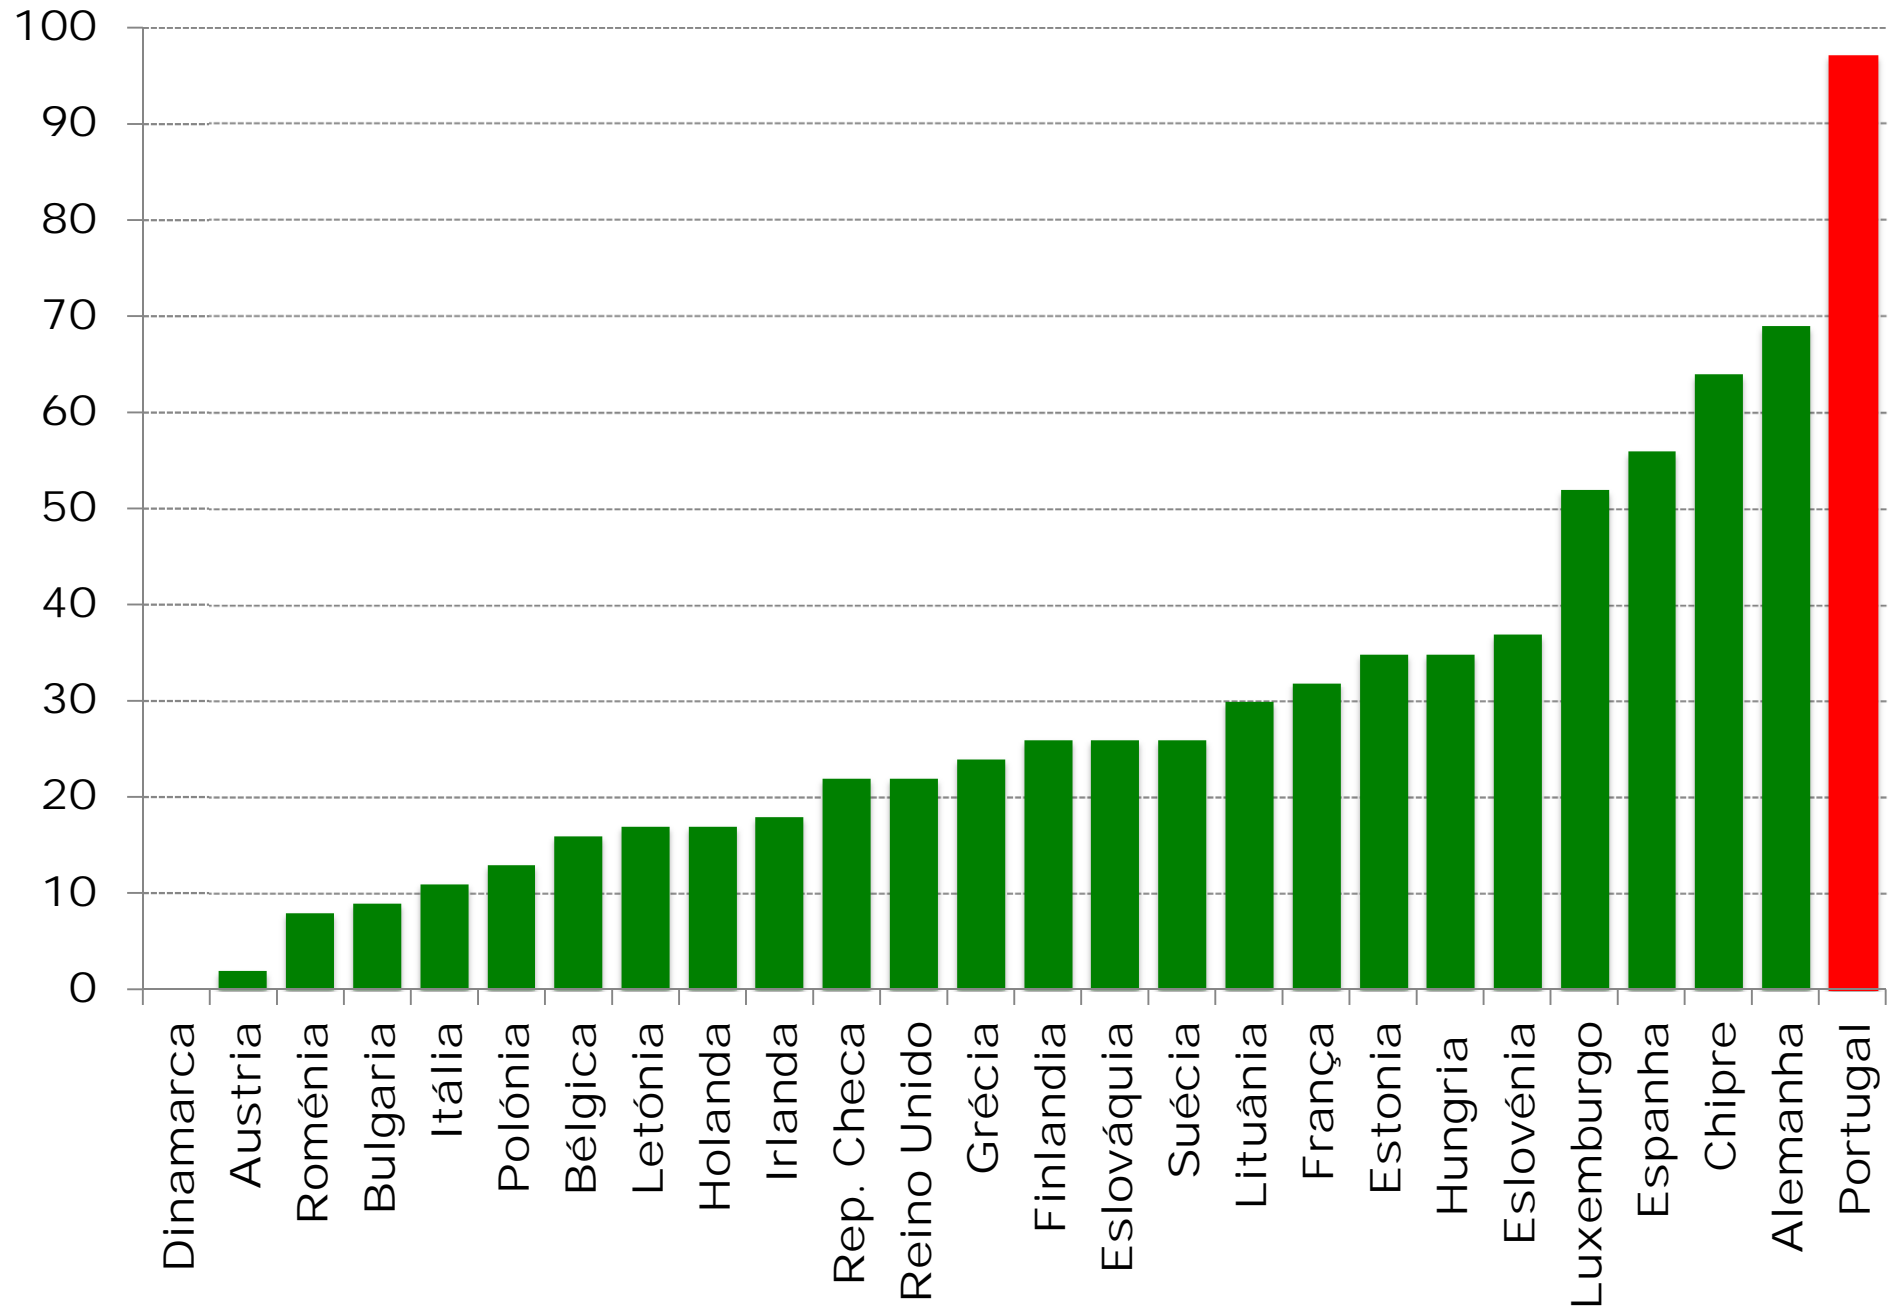

Custo da indemnização por despedimento (semanas de salários), UE 27

(dados do Banco Mundial)