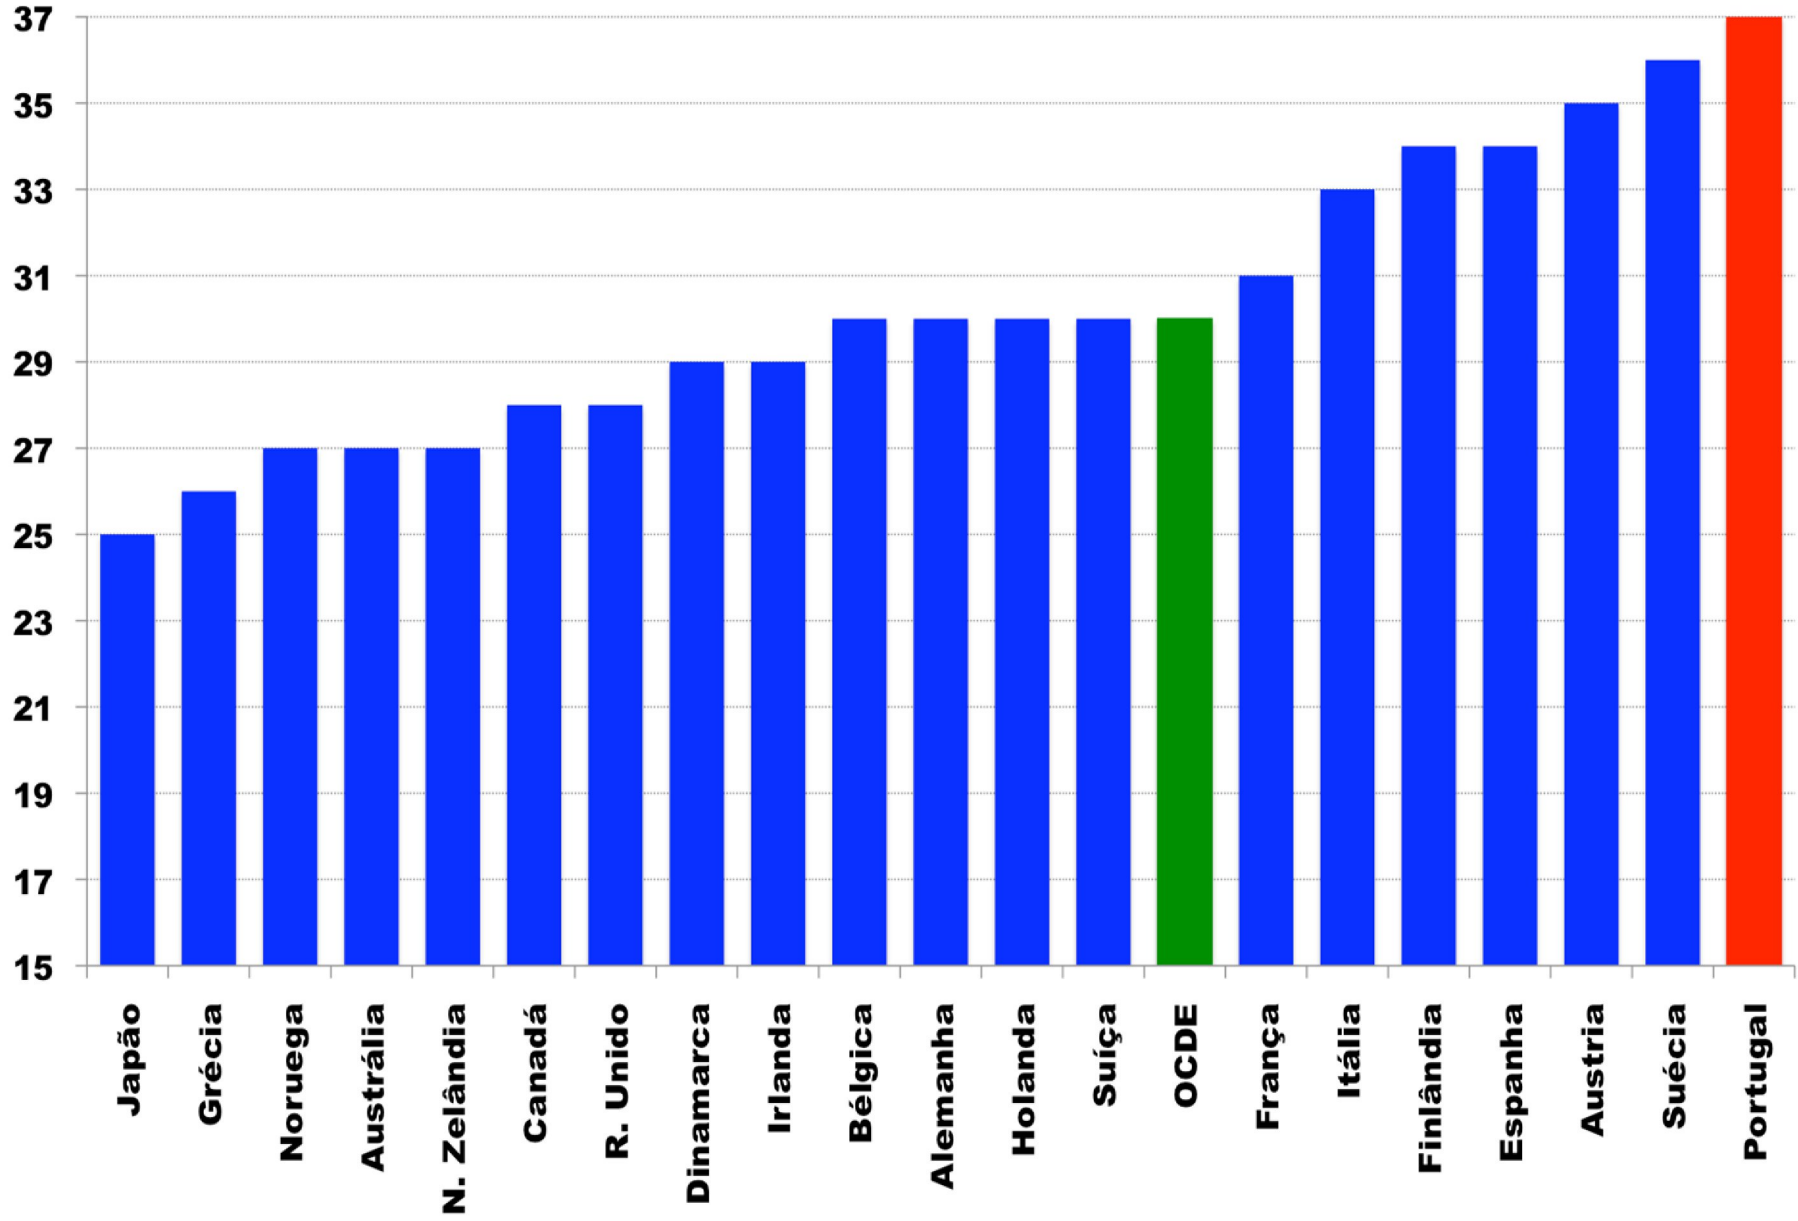

# Número de Feriados

## Férias e feriados

	2010	2011	2012	2013	2014
Ano Novo	1 Janeiro (Sexta)	1 Janeiro (Sábado)	1 Janeiro (Domingo)	1 Janeiro (Terça)	1 Janeiro (Quarta)
Carnaval (móvel)	16 Fevereiro (Terça)	8 Março (Terça)	21 Fev (Terça)	12 Fev (terça)	4 Março (terça)
Sexta-Feira Santa (móvel)	2 Abril (Sexta)	22 Abril (Sexta)	6 Abril (Sexta)	29 Março (Sexta)	18 Abril (Sexta)
Páscoa (móvel)	4 Abril (Domingo)	24 Abril (Dom.)	8 Abril (Dom.)	31 Março (Dom.)	20 Abril (Dom.)
Dia da Liberdade	25 Abril (Domingo)	25 Abril (Seg.)	25 Abril (Quarta)	25 Abril (Quinta)	25 Abril (sexta)
Dia do Trabalhador	1 Maio (Sábado)	1 Maio (Dom.)	1 Maio (Terça)	1 Maio (Quarta)	1 Maio (quinta)
Dia de Portugal	10 Junho (Quinta)	10 Junho (Sexta)	10 Junho (Dom)	10 Junho (segunda)	10 Junho (terça)
Corpo de Deus (móvel)	3 Junho (Quinta)	23 Junho (Quinta)	7 Junho (Quinta)	23 Junho (Domingo)	19 Junho (Quinta)
Assunção de Nossa Senhora	15 Agosto (Domingo)	15 Agosto (Segunda)	15 Agosto (Quarta)	15 Agosto (quinta)	15 Agosto (sexta)
Implantação da República	5 Outubro (Terça)	5 Outubro (Quarta)	5 Outubro (Sexta)	5 Outubro (sabado)	5 Out (dom)
Dia de Todos os Santos	1 Novembro (Segunda)	1 Novembro (Terça)	1 Novembro (Quinta)	1 Novembro (sexta)	1 Novembro (dom)
Dia da Independência	1 Dezembro (Quarta)	1 Dezembro (Quinta)	1 Dezembro (Sábado)	1 Dezembro (Domingo)	1 Dezembro (Segunda)
Imaculada Conceição	8 Dez. (Quarta)	8 Dezembro (Quinta)	08 Dez (Sáb)	8 Dez (dom)	8 Dez (seg)
Natal	25 Dez. (Sáb.)	25 Dezembro (Domingo)	25 Dezembro (Terça)	25 Dezembro (Quarta)	25 Dezembro (Quinta)
Pontes/tolerância de ponto	8	7	9	8	7

Mercado de trabalho \_ ranking de países (dados do Banco Mundial)