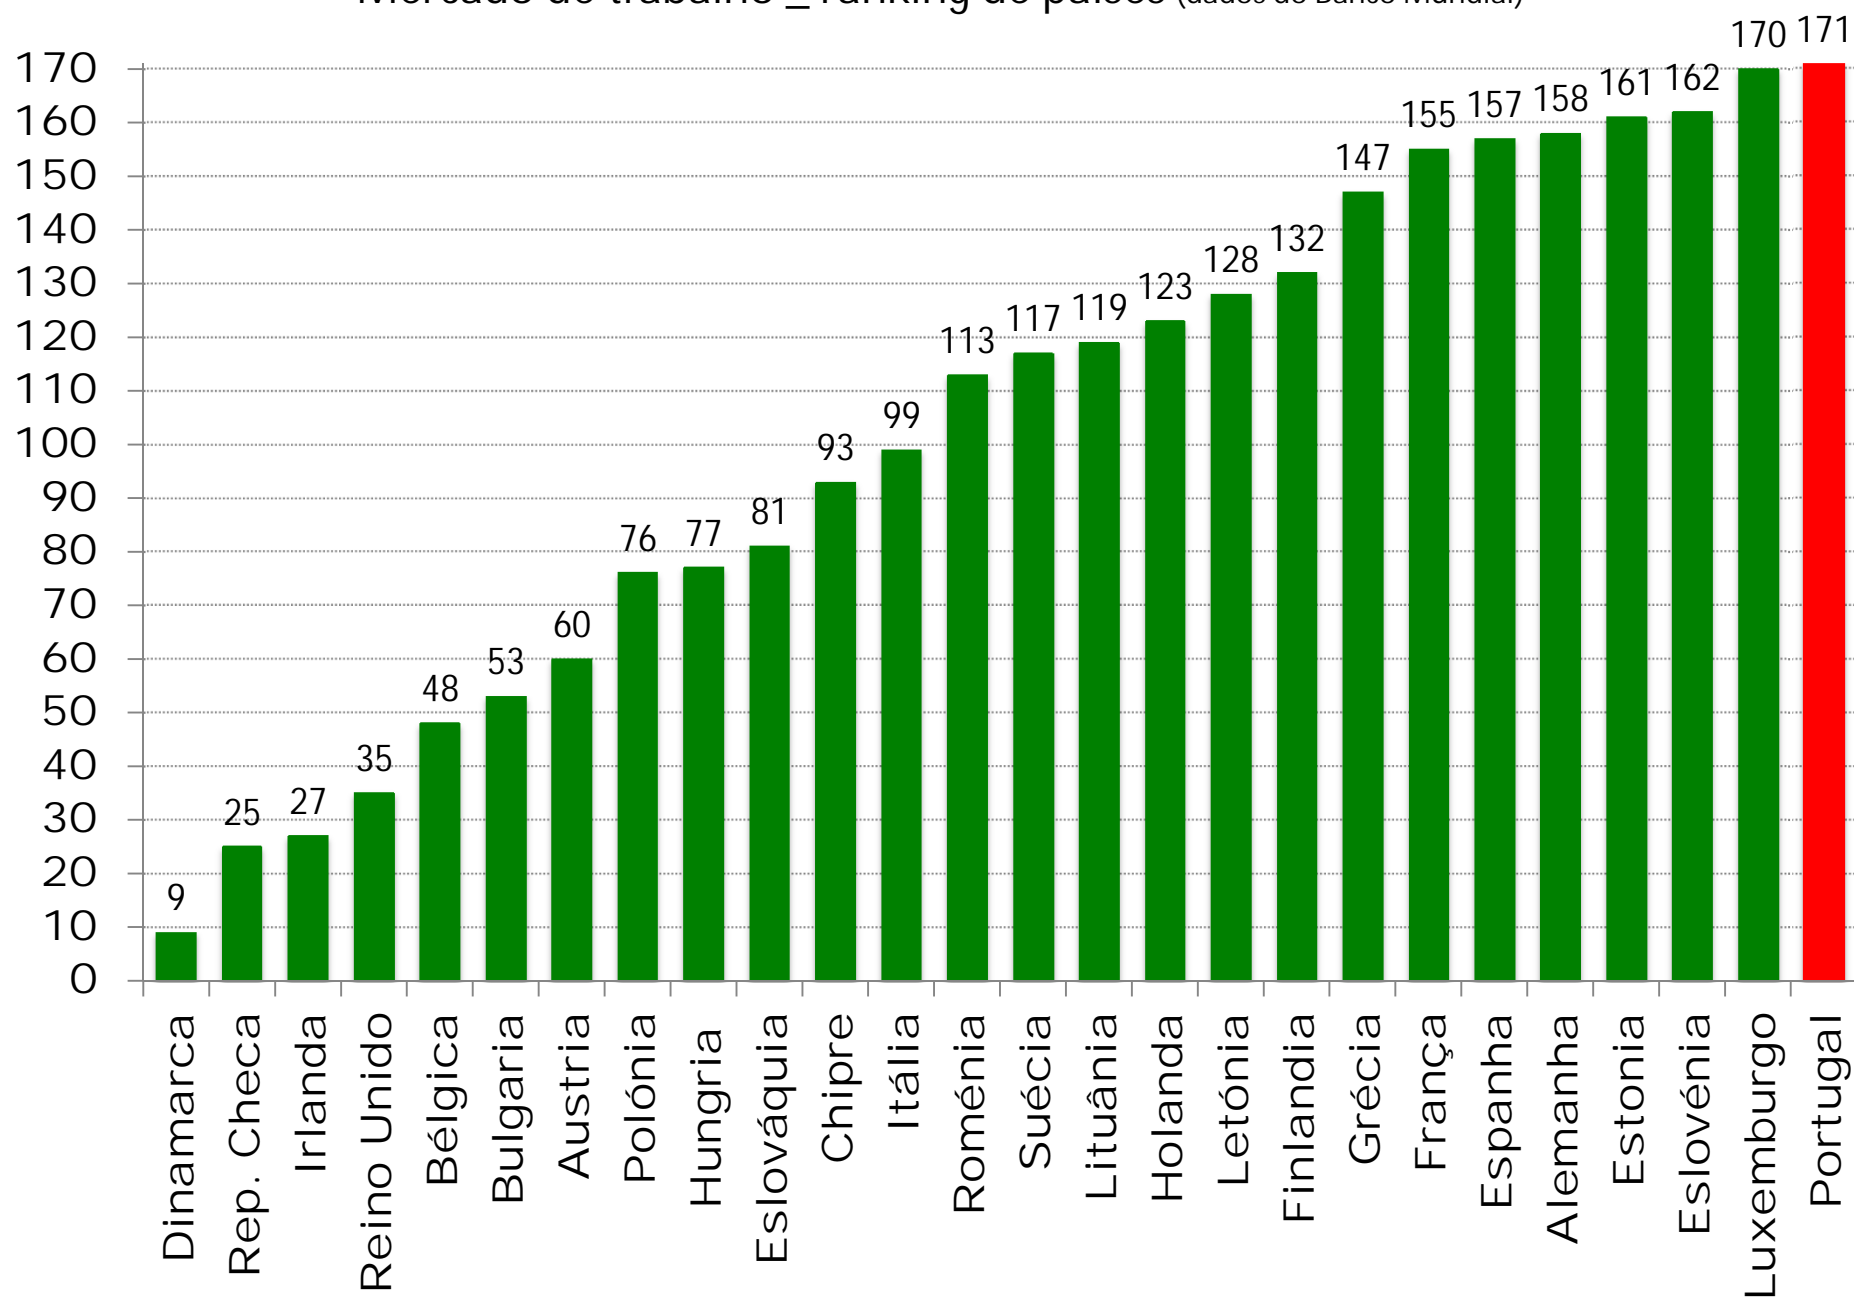

# Número de Feriados

## Férias e feriados

	2010	2011	2012	2013	2014
Ano Novo	1 Janeiro (Sexta)	1 Janeiro (Sábado)	1 Janeiro (Domingo)	1 Janeiro (Terça)	1 Janeiro (Quarta)
Carnaval (móvel)	16 Fevereiro (Terça)	8 Março (Terça)	21 Fev (Terça)	12 Fev (terça)	4 Março (terça)
Sexta-Feira Santa (móvel)	2 Abril (Sexta)	22 Abril (Sexta)	6 Abril (Sexta)	29 Março (Sexta)	18 Abril (Sexta)
Páscoa (móvel)	4 Abril (Domingo)	24 Abril (Dom.)	8 Abril (Dom.)	31 Março (Dom.)	20 Abril (Dom.)
Dia da Liberdade	25 Abril (Domingo)	25 Abril (Seg.)	25 Abril (Quarta)	25 Abril (Quinta)	25 Abril (sexta)
Dia do Trabalhador	1 Maio (Sábado)	1 Maio (Dom.)	1 Maio (Terça)	1 Maio (Quarta)	1 Maio (quinta)
Dia de Portugal	10 Junho (Quinta)	10 Junho (Sexta)	10 Junho (Dom)	10 Junho (segunda)	10 Junho (terça)
Corpo de Deus (móvel)	3 Junho (Quinta)	23 Junho (Quinta)	7 Junho (Quinta)	23 Junho (Domingo)	19 Junho (Quinta)
Assunção de Nossa Senhora	15 Agosto (Domingo)	15 Agosto (Segunda)	15 Agosto (Quarta)	15 Agosto (quinta)	15 Agosto (sexta)
Implantação da República	5 Outubro (Terça)	5 Outubro (Quarta)	5 Outubro (Sexta)	5 Outubro (sabado)	5 Out (dom)
Dia de Todos os Santos	1 Novembro (Segunda)	1 Novembro (Terça)	1 Novembro (Quinta)	1 Novembro (sexta)	1 Novembro (dom)
Dia da Independência	1 Dezembro (Quarta)	1 Dezembro (Quinta)	1 Dezembro (Sábado)	1 Dezembro (Domingo)	1 Dezembro (Segunda)
Imaculada Conceição	8 Dez. (Quarta)	8 Dezembro (Quinta)	08 Dez (Sáb)	8 Dez (dom)	8 Dez (seg)
Natal	25 Dez. (Sáb.)	25 Dezembro (Domingo)	25 Dezembro (Terça)	25 Dezembro (Quarta)	25 Dezembro (Quinta)
Pontes/tolerância de ponto	8	7	9	8	7

Mercado de trabalho \_ ranking de países (dados do Banco Mundial)