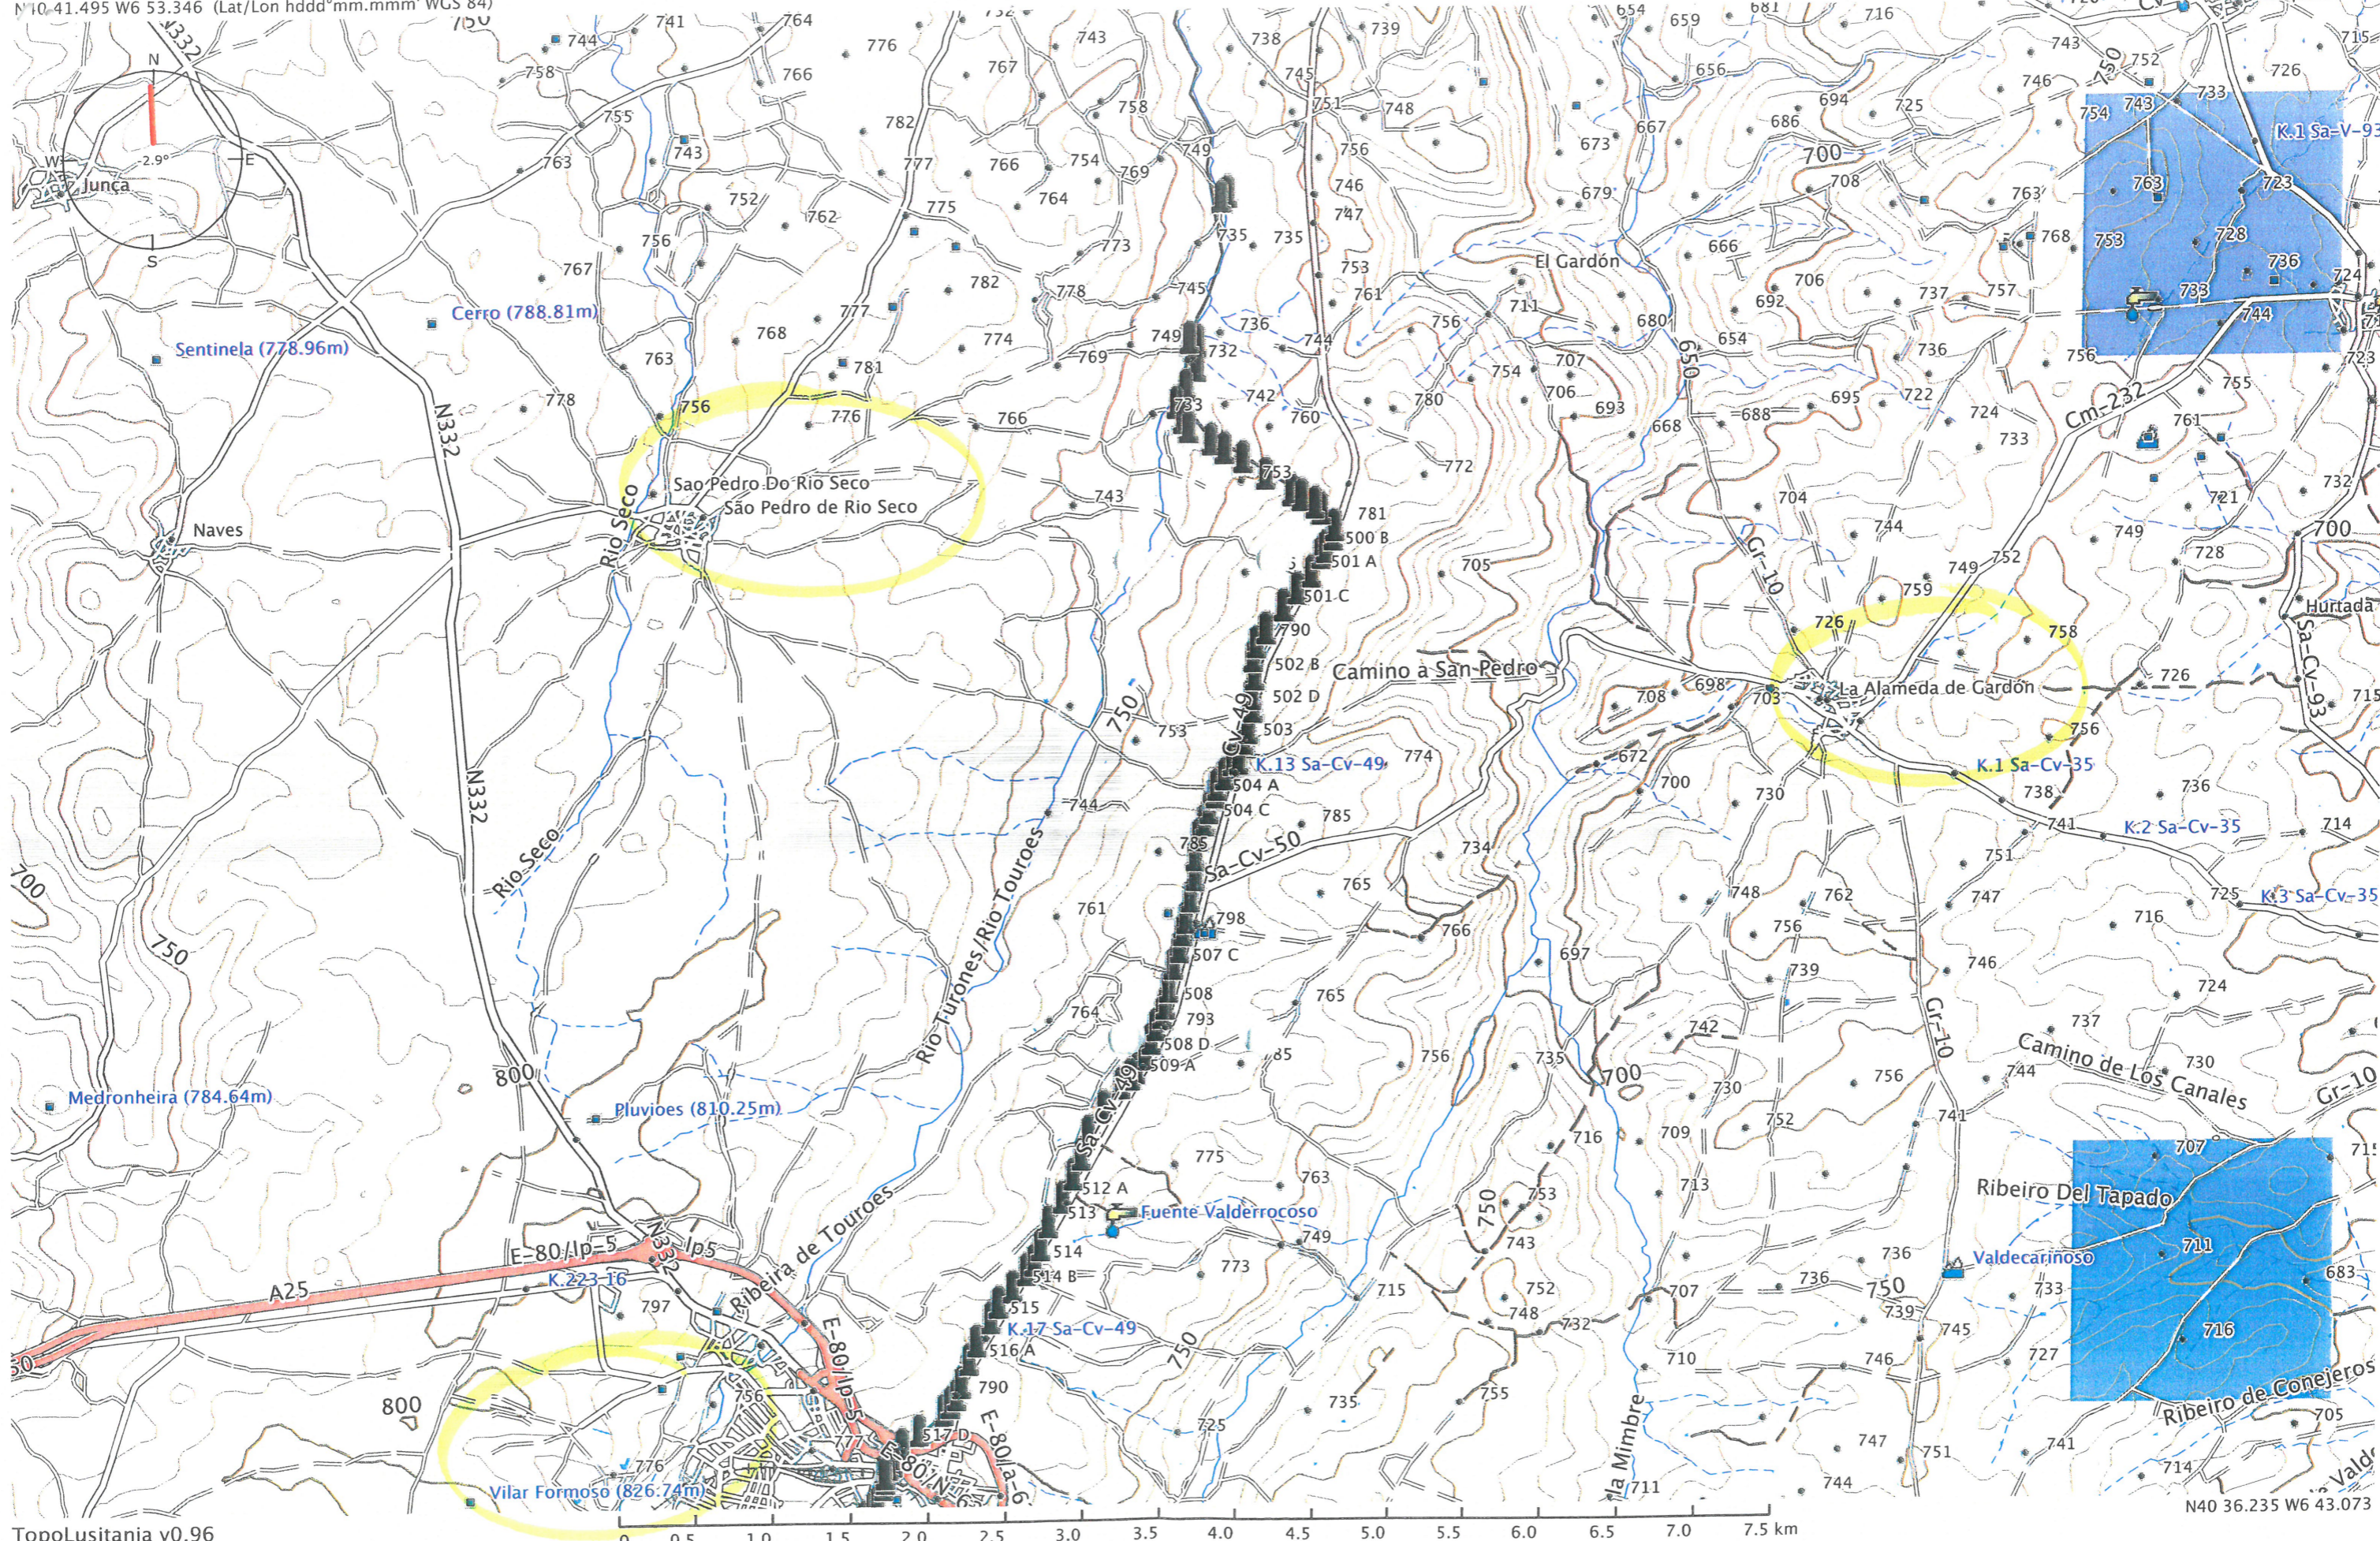

N 10.41.495 W 6 53.346 (Lat/Lon hddd°mm.mmm' WGS 84)

TopoLusitania v0.96

S. Pedro Rio Seco - Alameda de Gardón