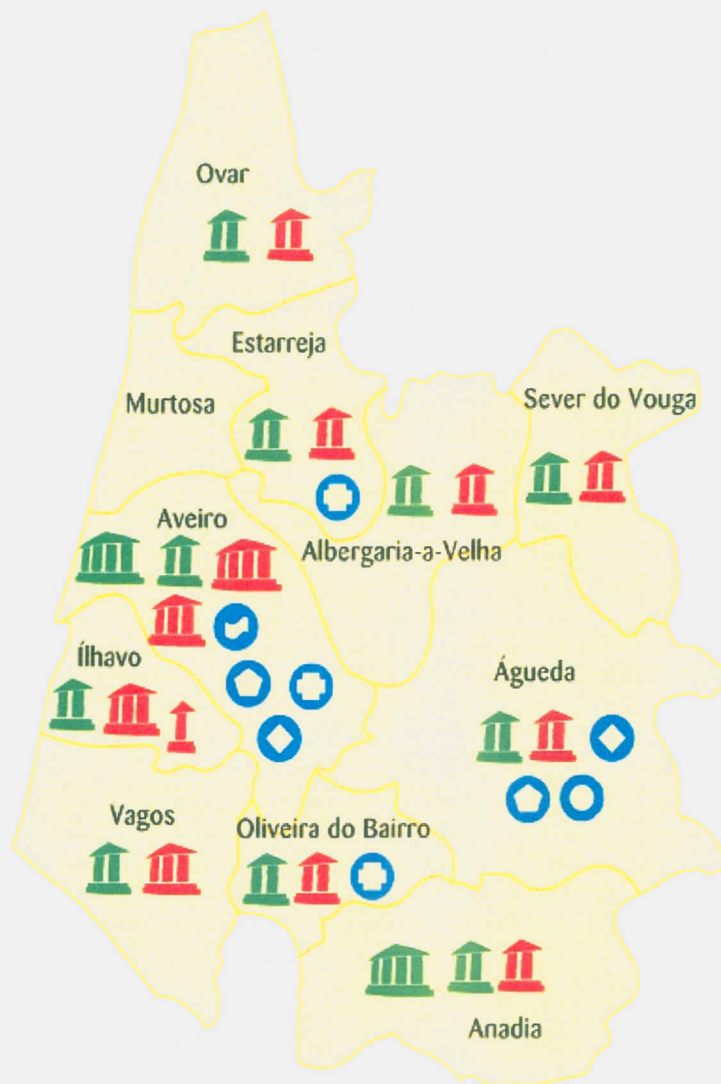

# Reforma do Mapa Judiciário

COMARCA DO ALENTEJO LITORAL  
COMARCA DA GRANDE LISBOA NOROESTE  
COMARCA DO BAIXO VOUGA

MODELO PROPOSTO

ASSEMBLEIA DA REPÚBLICA
Divisão de Apoio às Comissões CACDLG
N.º Único 266417
Entrada/Série n.º 656 Data: 18/06/2008

# COMARCA DA GRANDE LISBOA NOROESTE

**Legenda**

- |  |  |  |   |  |                               |  |  |
|--|--|--|---|--|-------------------------------|--|--|
|  | Juízo de Grande Instância Cível          |  | Juízo de Grande Instância Criminal          |  | Juízo de Competência Genérica |  | Juízo de comércio                              |
|  | Juízo de Média Instância Cível           |  | Juízo de Média Instância Criminal           |  | Juízo de Execução             |  | Juízo do Trabalho                              |
|  | Juízo de Média e Pequena Instância Cível |  | Juízo de Média e Pequena Instância Criminal |  | Juízo de Família e Menores    |  | Juízo Misto do Trabalho e de Família e Menores |
|  | Juízo de Pequena Instância Cível         |  | Juízo de Pequena Instância Criminal         |  | Juízo de Instrução Criminal   |  |  |

# COMARCA DO BAIXO VOUGA

Reforma do Mapa Judiciário

Legenda

- |  |  |  |   |  |                               |  |  |
|--|--|--|---|--|-------------------------------|--|--|
|  | Juízo de Grande Instância Cível          |  | Juízo de Grande Instância Criminal          |  | Juízo de Competência Genérica |  | Juízo de comércio                              |
|  | Juízo de Média Instância Cível           |  | Juízo de Média Instância Criminal           |  | Juízo de Execução             |  | Juízo do Trabalho                              |
|  | Juízo de Média e Pequena Instância Cível |  | Juízo de Média e Pequena Instância Criminal |  | Juízo de Família e Menores    |  | Juízo Misto do Trabalho e de Família e Menores |
|  | Juízo de Pequena Instância Cível         |  | Juízo de Pequena Instância Criminal         |  | Juízo de Instrução Criminal   |  |  |