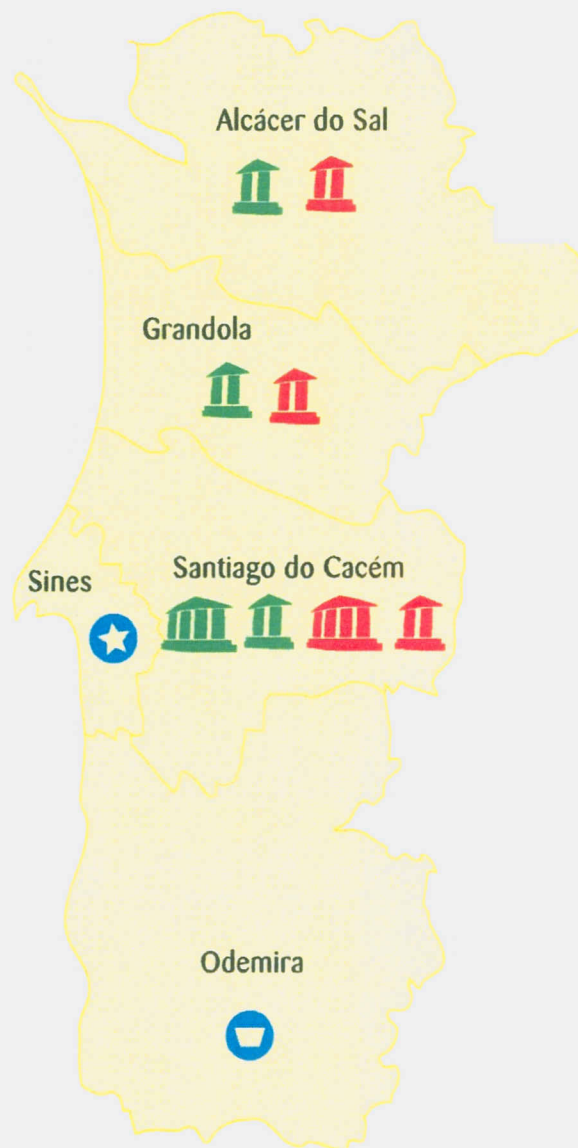

# Reforma do Mapa Judiciário

COMARCA DO ALENTEJO LITORAL  
COMARCA DA GRANDE LISBOA NOROESTE  
COMARCA DO BAIXO VOUGA

MODELO PROPOSTO

ASSEMBLEIA DA REPÚBLICA
Divisão de Apoio às Comissões CACDLG
N.º Único 266417
Entrada/Série n.º 656 Data: 18/06/2008

# COMARCA DO ALENTEJO LITORAL

**Legenda**

- |  |  |  |   |  |                               |  |  |
|--|--|--|---|--|-------------------------------|--|--|
|  | Juízo de Grande Instância Cível          |  | Juízo de Grande Instância Criminal          |  | Juízo de Competência Genérica |  | Juízo de comércio                              |
|  | Juízo de Média Instância Cível           |  | Juízo de Média Instância Criminal           |  | Juízo de Execução             |  | Juízo do Trabalho                              |
|  | Juízo de Média e Pequena Instância Cível |  | Juízo de Média e Pequena Instância Criminal |  | Juízo de Família e Menores    |  | Juízo Misto do Trabalho e de Família e Menores |
|  | Juízo de Pequena Instância Cível         |  | Juízo de Pequena Instância Criminal         |  | Juízo de Instrução Criminal   |  |  |

# COMARCA DO BAIXO VOUGA

Reforma do Mapa Judiciário

Legenda

- |  |  |  |   |  |                               |  |  |
|--|--|--|---|--|-------------------------------|--|--|
|  | Juízo de Grande Instância Cível          |  | Juízo de Grande Instância Criminal          |  | Juízo de Competência Genérica |  | Juízo de comércio                              |
|  | Juízo de Média Instância Cível           |  | Juízo de Média Instância Criminal           |  | Juízo de Execução             |  | Juízo do Trabalho                              |
|  | Juízo de Média e Pequena Instância Cível |  | Juízo de Média e Pequena Instância Criminal |  | Juízo de Família e Menores    |  | Juízo Misto do Trabalho e de Família e Menores |
|  | Juízo de Pequena Instância Cível         |  | Juízo de Pequena Instância Criminal         |  | Juízo de Instrução Criminal   |  |  |