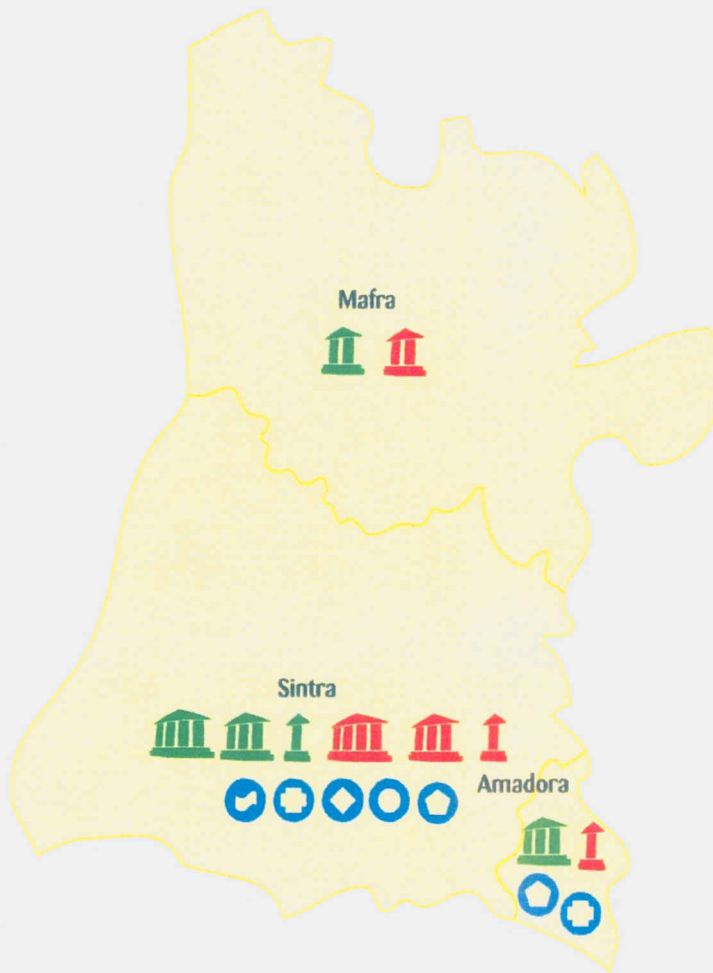

# Reforma do Mapa Judiciário

COMARCA DO ALENTEJO LITORAL  
COMARCA DA GRANDE LISBOA NOROESTE  
COMARCA DO BAIXO VOUGA

MODELO PROPOSTO

ASSEMBLEIA DA REPÚBLICA
Divisão de Apoio às Comissões CACDLG
N.º Único 266417
Entrada/Série n.º 656 Data: 18/06/2008

# COMARCA DO ALENTEJO LITORAL

**Legenda**

- |  |  |  |   |  |                               |  |  |
|--|--|--|---|--|-------------------------------|--|--|
|  | Juízo de Grande Instância Cível          |  | Juízo de Grande Instância Criminal          |  | Juízo de Competência Genérica |  | Juízo de comércio                              |
|  | Juízo de Média Instância Cível           |  | Juízo de Média Instância Criminal           |  | Juízo de Execução             |  | Juízo do Trabalho                              |
|  | Juízo de Média e Pequena Instância Cível |  | Juízo de Média e Pequena Instância Criminal |  | Juízo de Família e Menores    |  | Juízo Misto do Trabalho e de Família e Menores |
|  | Juízo de Pequena Instância Cível         |  | Juízo de Pequena Instância Criminal         |  | Juízo de Instrução Criminal   |  |  |

# COMARCA DA GRANDE LISBOA NOROESTE

**Legenda**

- |  |  |  |   |  |                               |  |  |
|--|--|--|---|--|-------------------------------|--|--|
|  | Juízo de Grande Instância Cível          |  | Juízo de Grande Instância Criminal          |  | Juízo de Competência Genérica |  | Juízo de comércio                              |
|  | Juízo de Média Instância Cível           |  | Juízo de Média Instância Criminal           |  | Juízo de Execução             |  | Juízo do Trabalho                              |
|  | Juízo de Média e Pequena Instância Cível |  | Juízo de Média e Pequena Instância Criminal |  | Juízo de Família e Menores    |  | Juízo Misto do Trabalho e de Família e Menores |
|  | Juízo de Pequena Instância Cível         |  | Juízo de Pequena Instância Criminal         |  | Juízo de Instrução Criminal   |  |  |