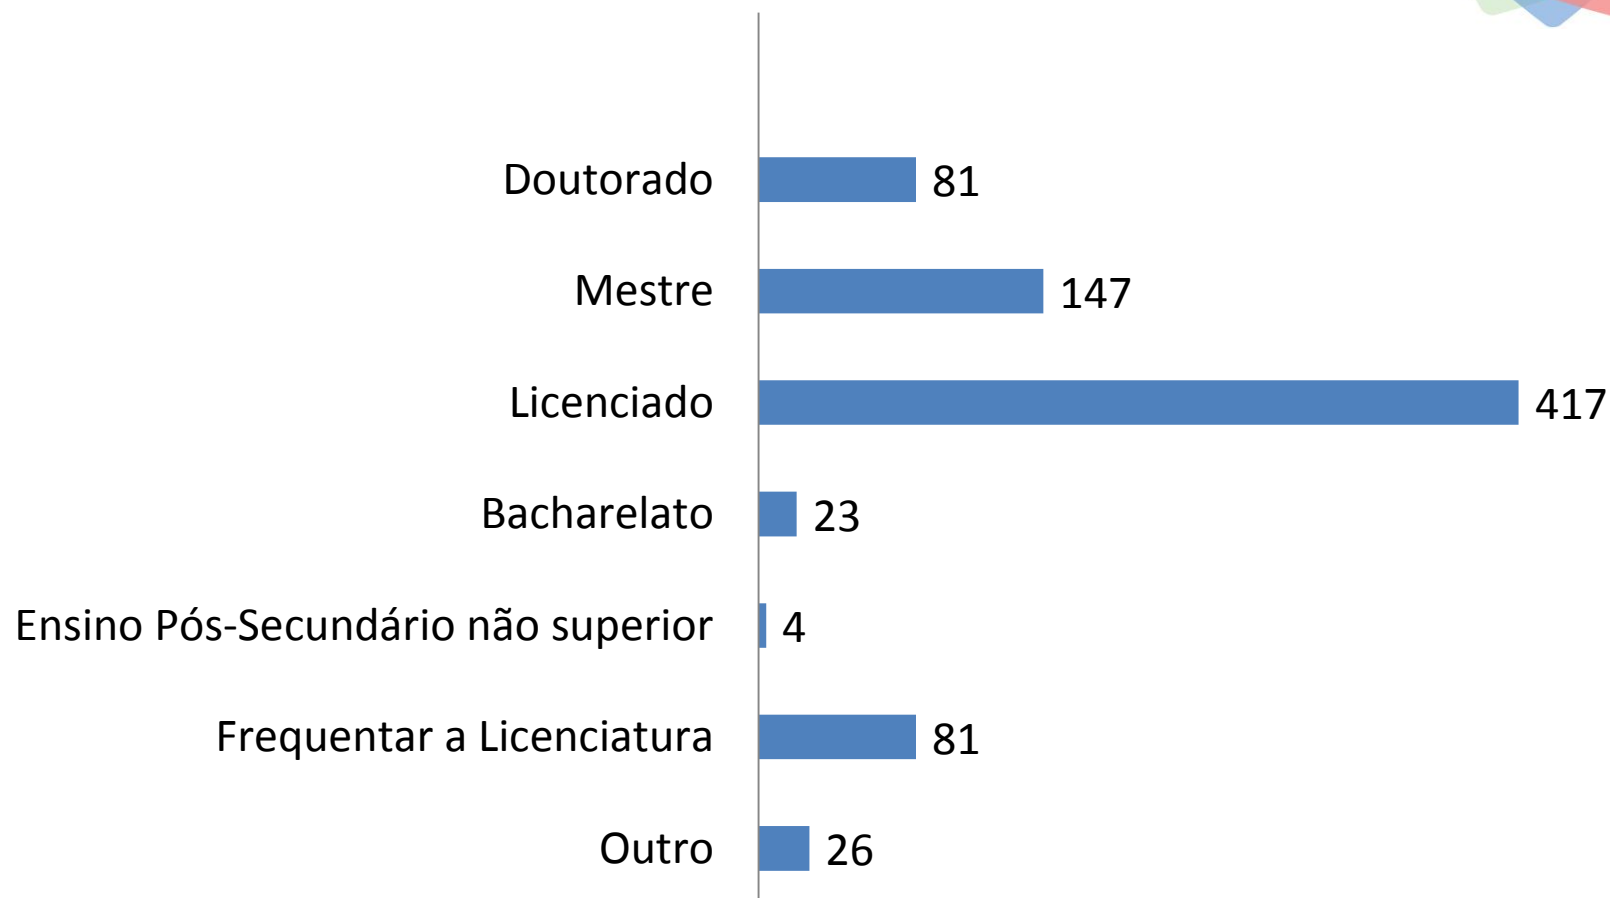

Nível Académico