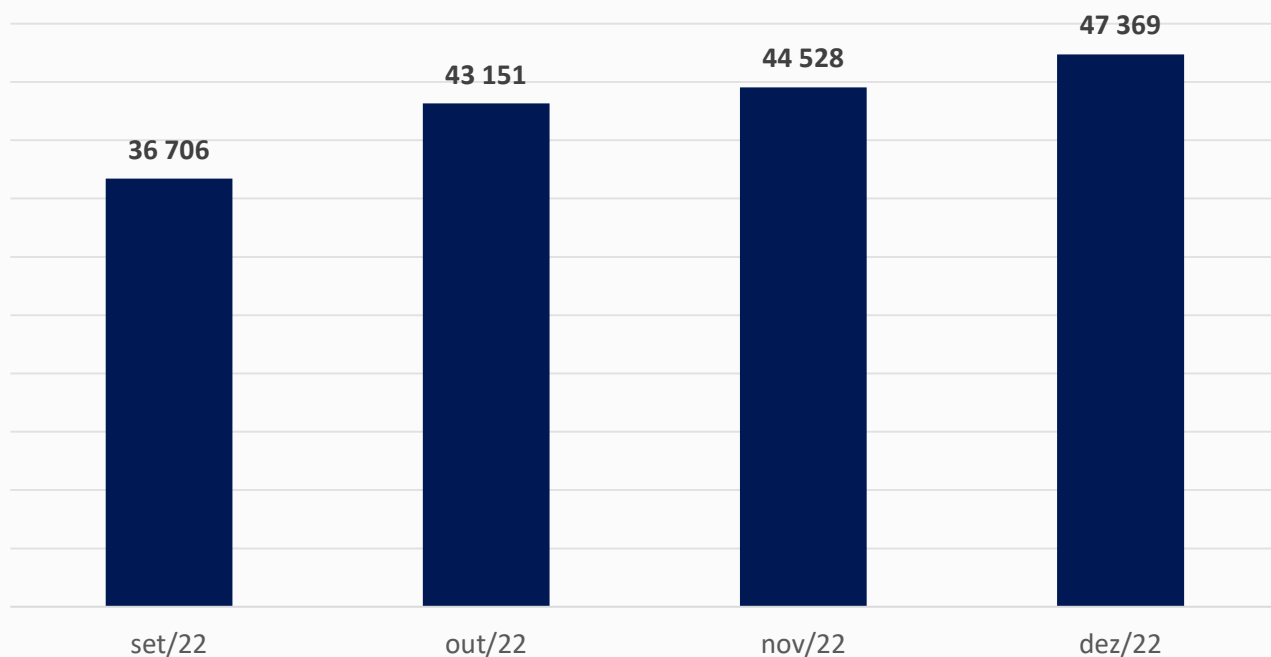

Investimento nas crianças

Gratuidade das Creches

- **47.369** crianças abrangidas em dezembro de 2022
- **+ 10.633 crianças** na gratuidade de setembro a dezembro de 2022

Crianças abrangidas pela Gratuidade