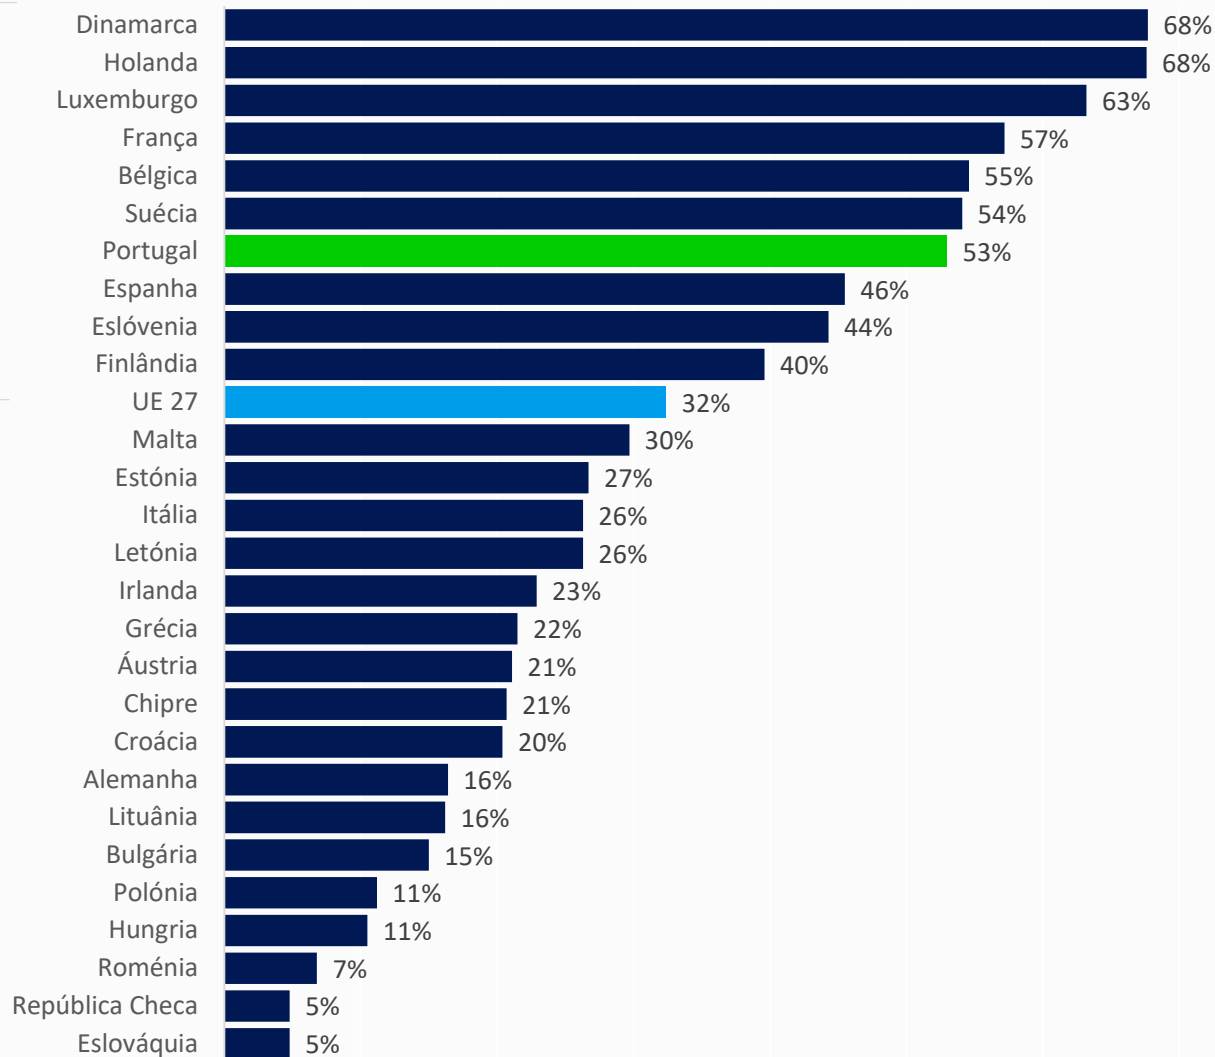

Taxa de cobertura de creches