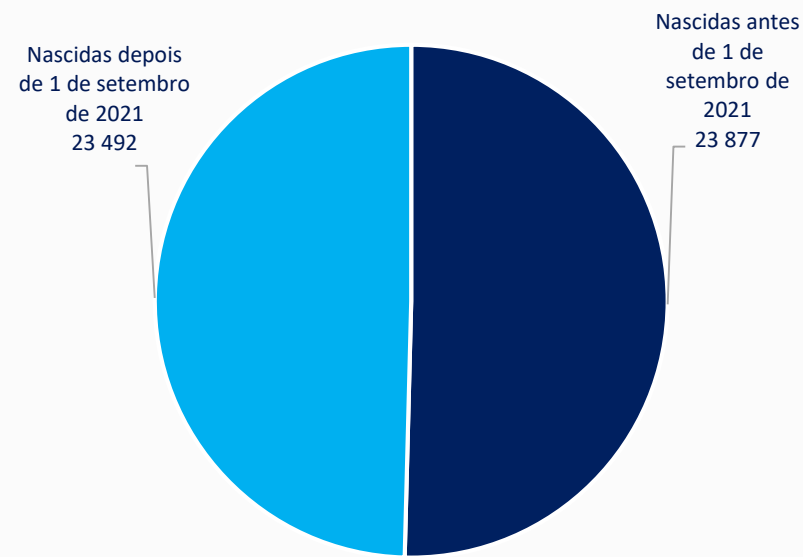

## Gratuidade das creches

➤ **5.520 euros por ano (460 euros/mês)**

| Todas as crianças nascidas depois de 1 de setembro de 2021 (inclusive) e todas as crianças do 1º e 2º escalão de participação, independentemente da idade.

Previsão  
**100 mil**  
crianças abrangidas  
em 2024

### CRIANÇAS ABRANGIDAS: 47.369

Crianças abrangidas pela gratuidade nascidas antes e depois de 1 de setembro de 2021 | dezembro de 2021