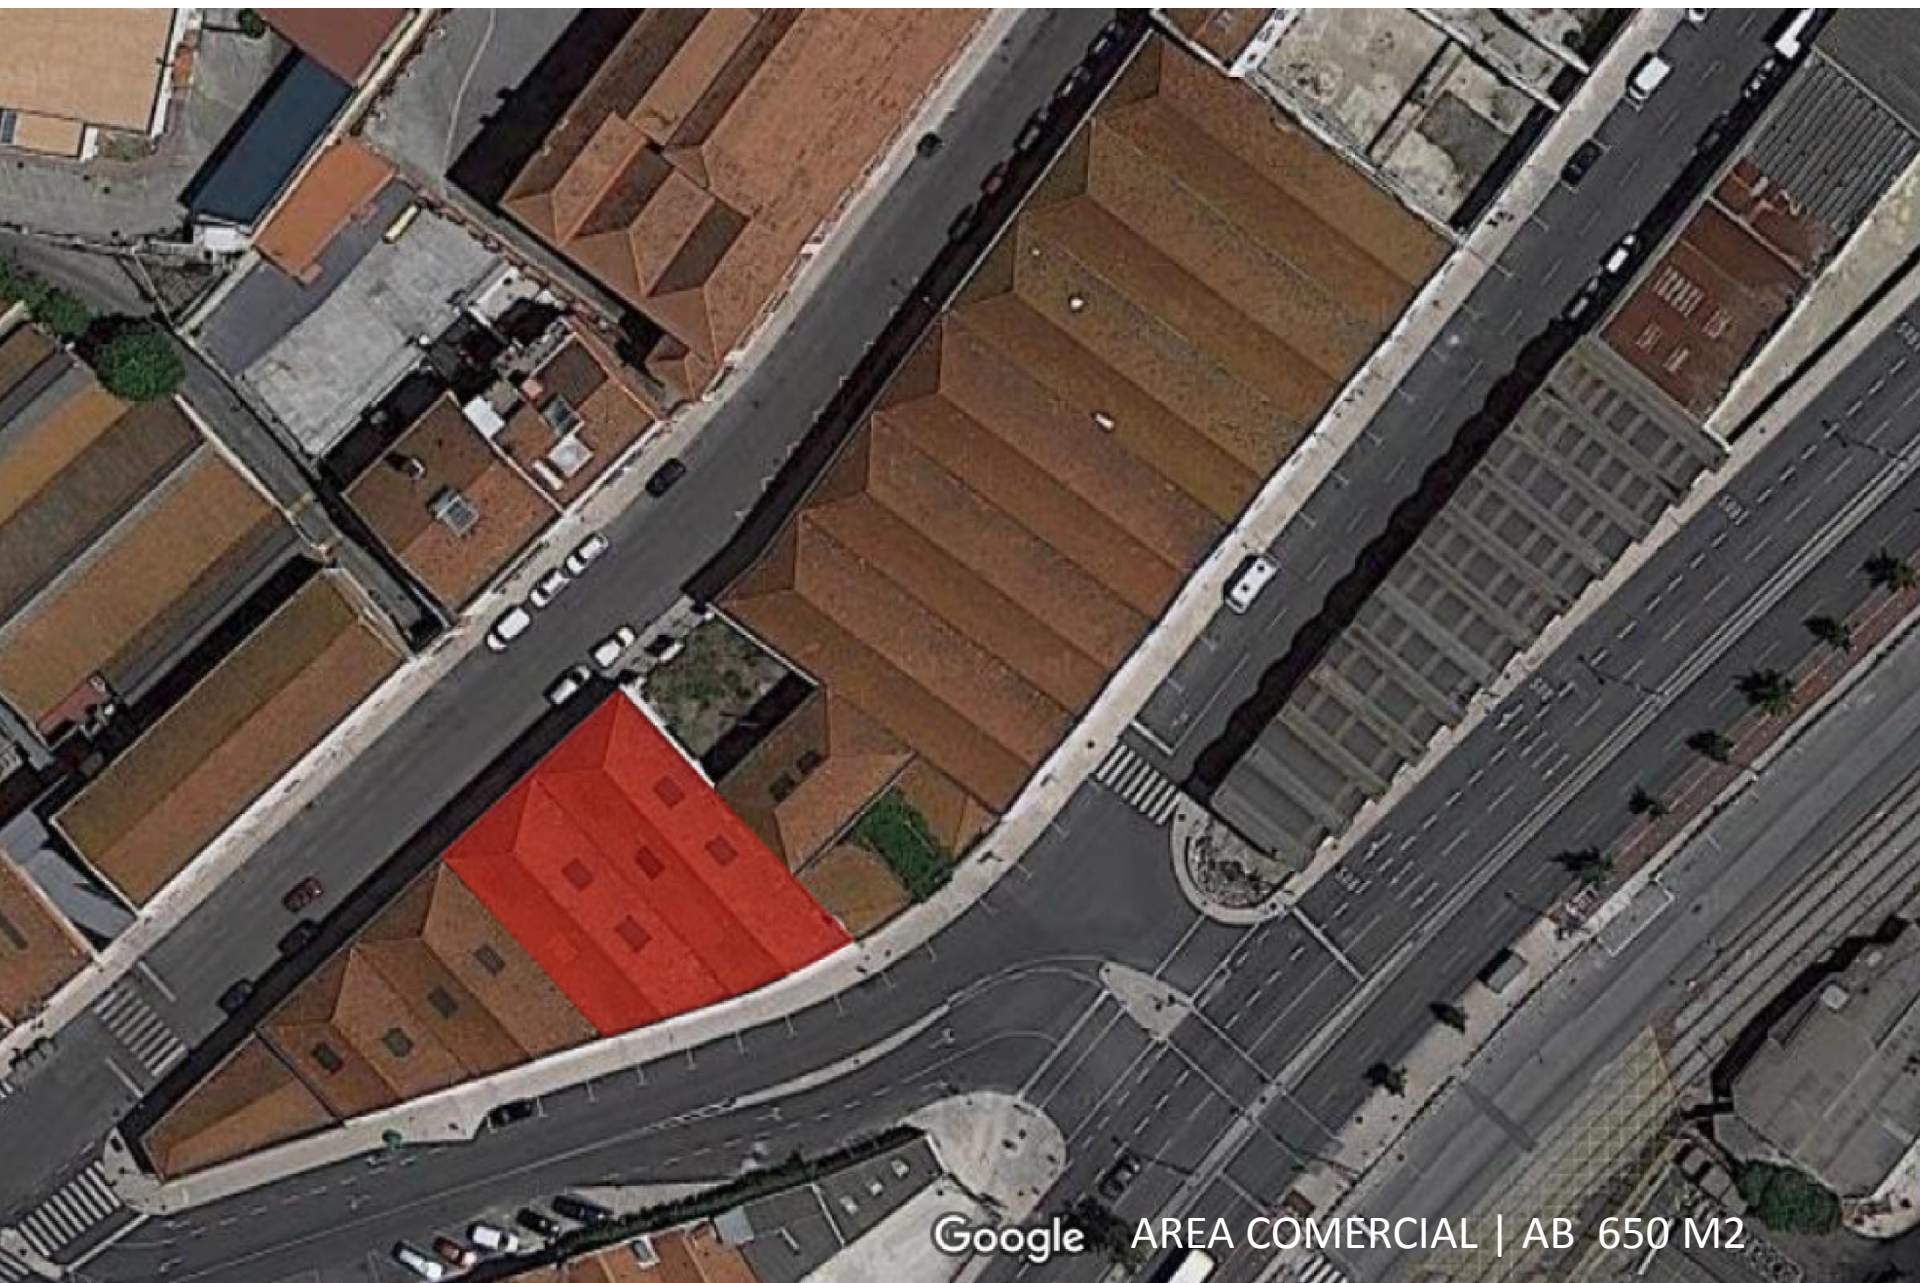

Google ANTIGA FABRICA DO TABACO | 2018

Google AREA BRUTA TOTAL | 2620 M2

Google ARQUIVO | AB | 425 M2

Google AREA COMERCIAL | AB 650 M2

Google CNANS | AB (INT) 1780M2 (EXT) 196M2