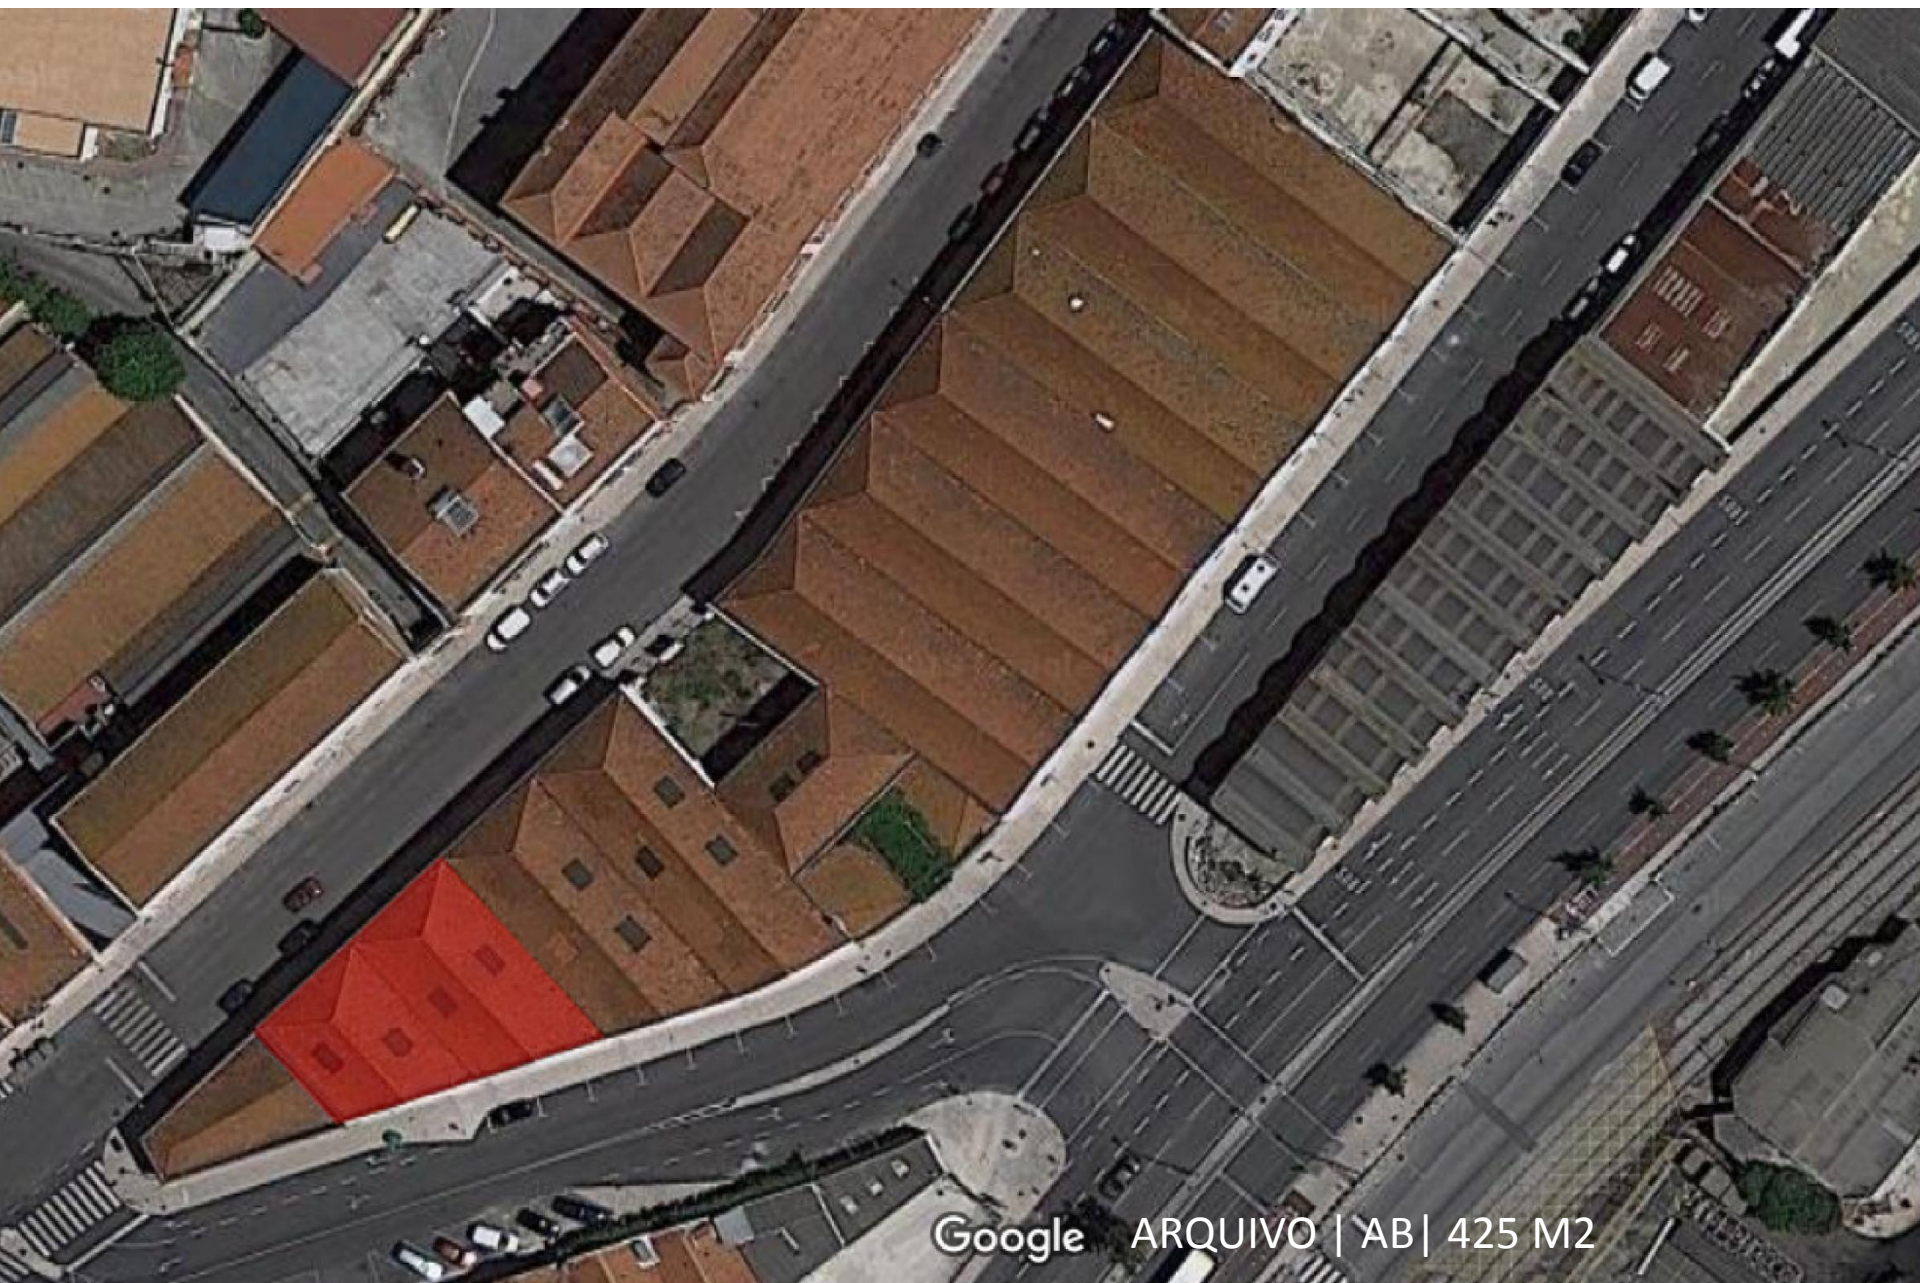

Google ANTIGA FABRICA DO TABACO | 2018

Google AREA BRUTA TOTAL | 2620 M2

Google ARQUIVO | AB | 425 M2

Google AREA COMERCIAL | AB 650 M2

Google CNANS | AB (INT) 1780M2 (EXT) 196M2