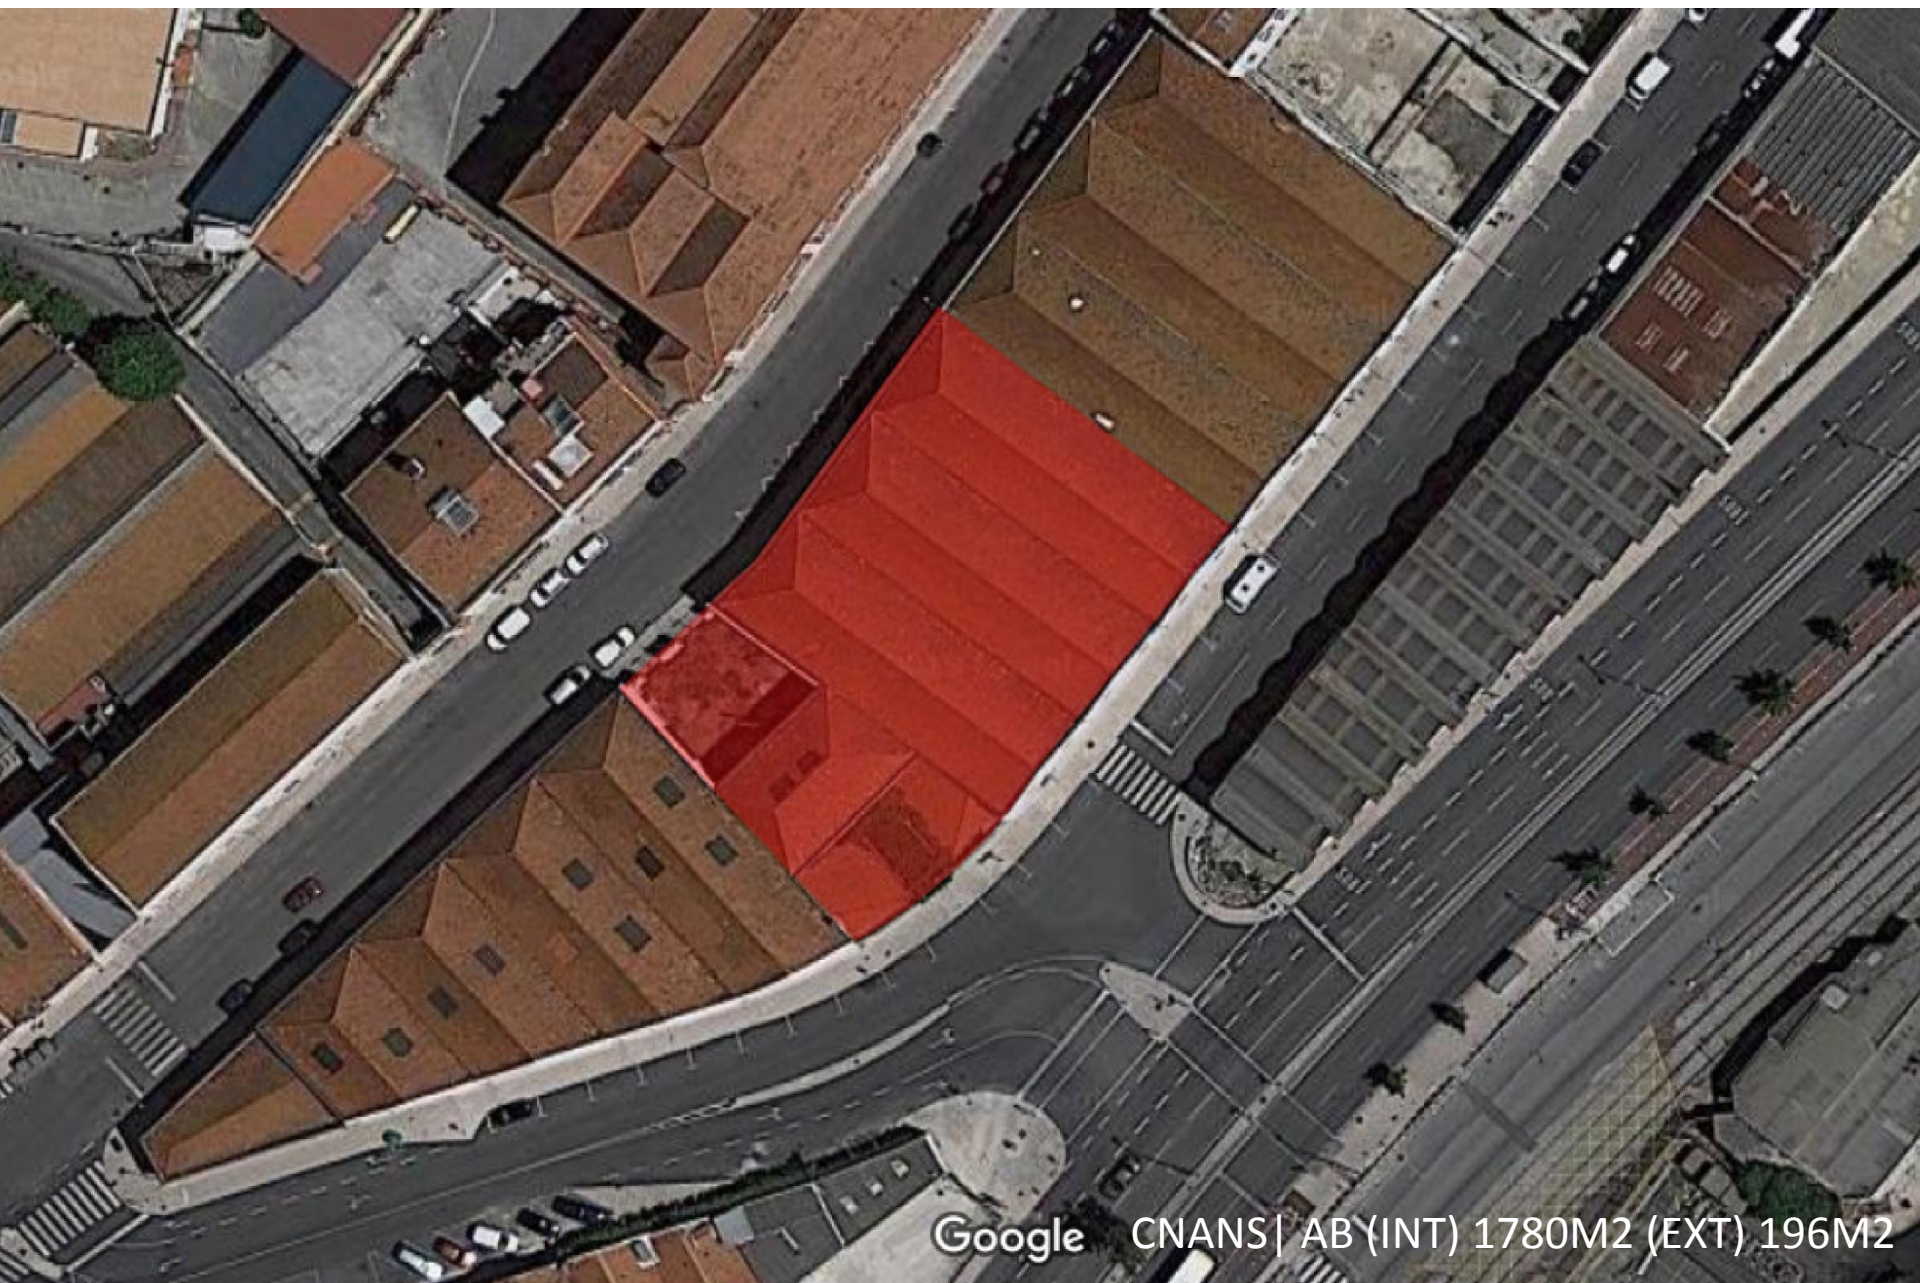

Google ANTIGA FABRICA DO TABACO | 2018

Google AREA BRUTA TOTAL | 2620 M2

Google ARQUIVO | AB | 425 M2

Google AREA COMERCIAL | AB 650 M2

Google CNANS | AB (INT) 1780M2 (EXT) 196M2