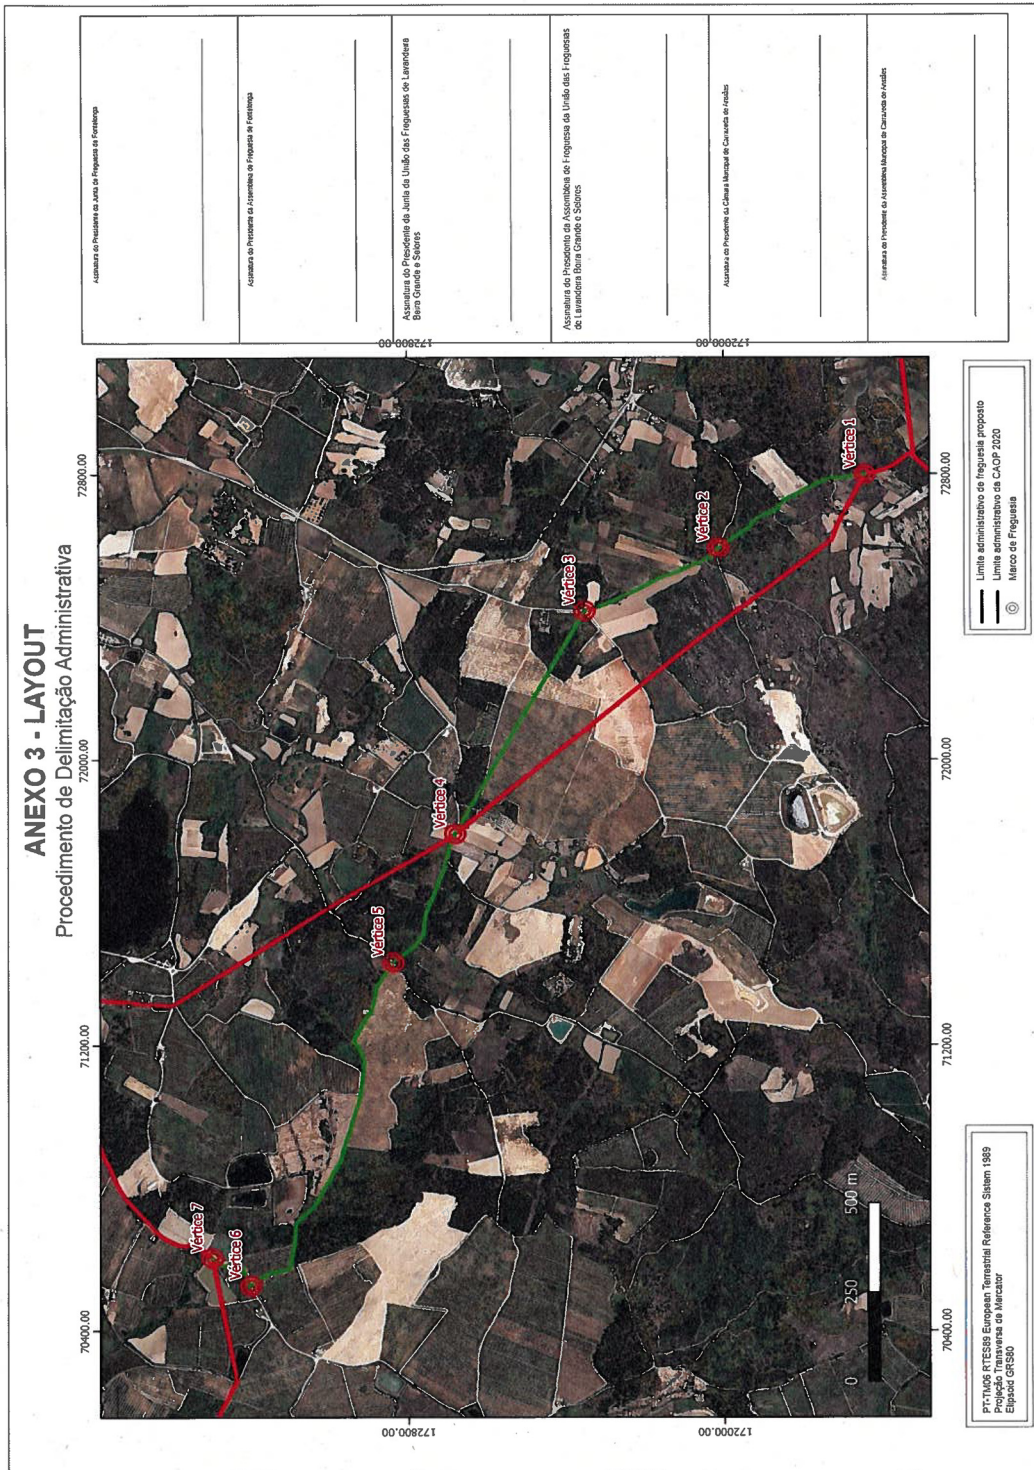

Relatório do Procedimento de Delimitação Administrativa da Freguesia de Fontelonga

Layout 1

117381445