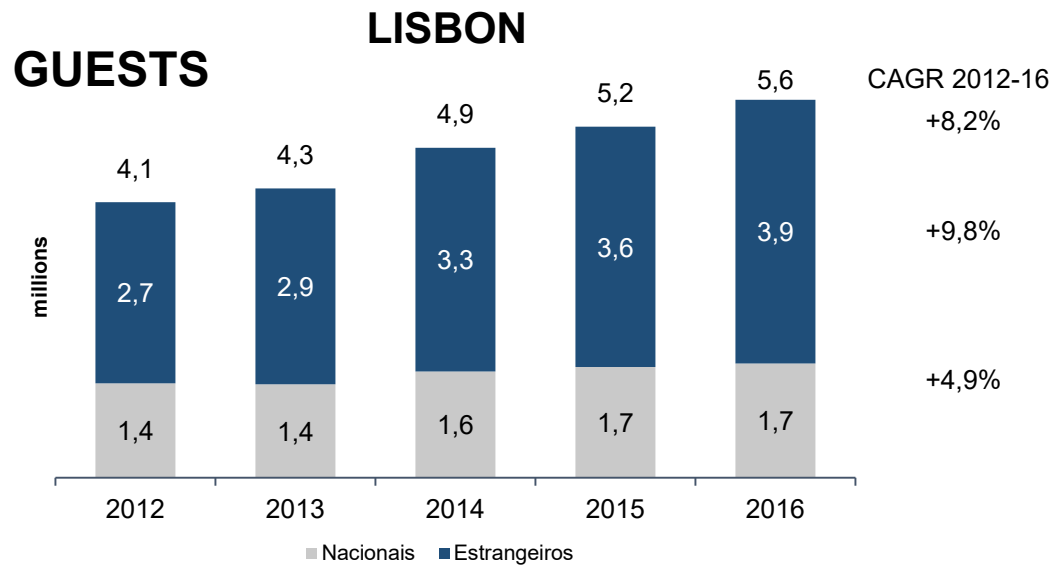

HÓSPEDES em estabelecimentos hoteleiros classificados

PASSAGEIROS desembarcados

Fonte: INE - 2016 dados provisórios (15/03/2017); ANA Aeroportos de Portugal

HÓSPEDES em estabelecimentos hoteleiros classificados

Taxa ocupação-quarto em estabelecimentos hoteleiros classificados

PORTUGAL

POR REGIÃO 2016

Strategic Location

It is well served of air connections to the main outbound markets. Lisbon is an international hub to America, Africa and Europe.