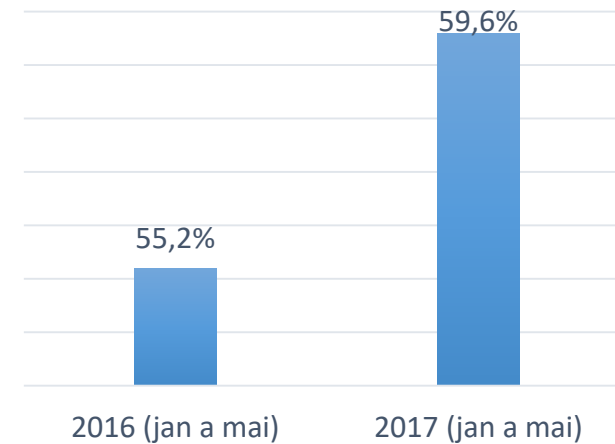

HÓSPEDES em estabelecimentos hoteleiros classificados

PASSAGEIROS desembarcados

Fonte: INE - 2016 dados provisórios (15/03/2017); ANA Aeroportos de Portugal

HÓSPEDES em estabelecimentos hoteleiros classificados

Taxa ocupação-quarto em estabelecimentos hoteleiros classificados

PORTUGAL

POR REGIÃO 2016

Strategic Location

It is well served of air connections to the main outbound markets. Lisbon is an international hub to America, Africa and Europe.