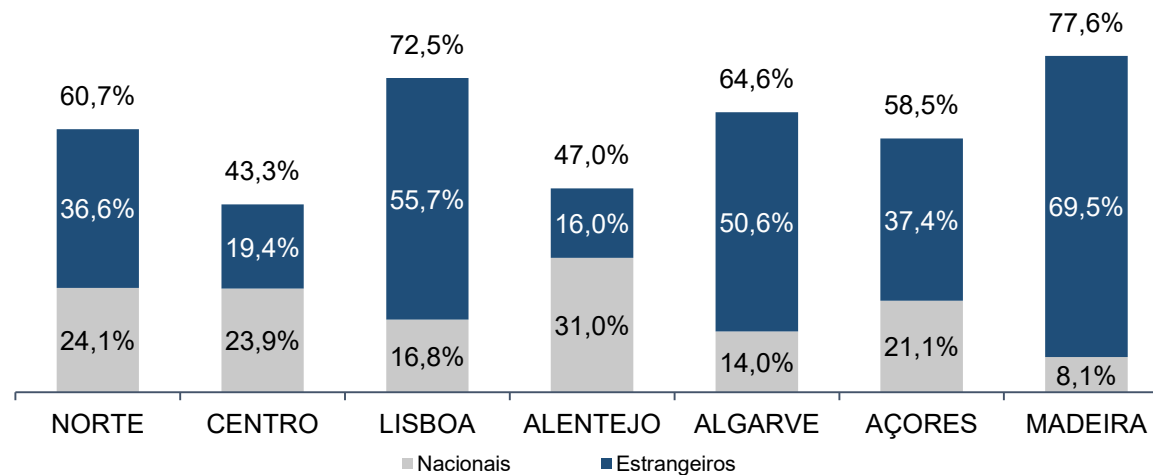

HÓSPEDES em estabelecimentos hoteleiros classificados

PASSAGEIROS desembarcados

Fonte: INE - 2016 dados provisórios (15/03/2017); ANA Aeroportos de Portugal

HÓSPEDES em estabelecimentos hoteleiros classificados

Taxa ocupação-quarto em estabelecimentos hoteleiros classificados

PORTUGAL

POR REGIÃO 2016

Strategic Location

It is well served of air connections to the main outbound markets. Lisbon is an international hub to America, Africa and Europe.