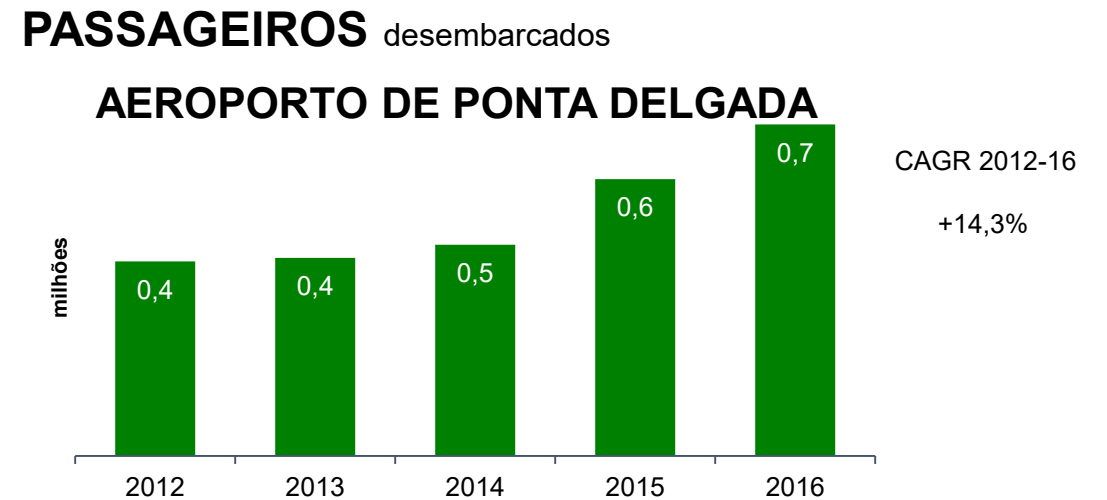

HÓSPEDES em estabelecimentos hoteleiros classificados

PASSAGEIROS desembarcados

Fonte: INE - 2016 dados provisórios (15/03/2017); ANA Aeroportos de Portugal

HÓSPEDES em estabelecimentos hoteleiros classificados

Taxa ocupação-quarto em estabelecimentos hoteleiros classificados

PORTUGAL

POR REGIÃO 2016

Strategic Location

It is well served of air connections to the main outbound markets. Lisbon is an international hub to America, Africa and Europe.