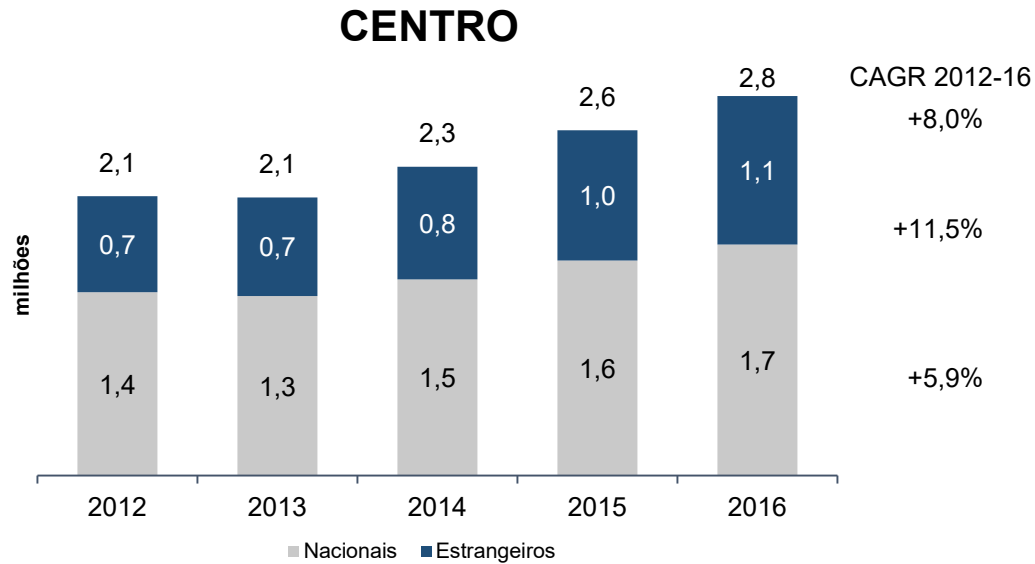

HÓSPEDES em estabelecimentos hoteleiros classificados

PASSAGEIROS desembarcados

Fonte: INE - 2016 dados provisórios (15/03/2017); ANA Aeroportos de Portugal

HÓSPEDES em estabelecimentos hoteleiros classificados

Taxa ocupação-quarto em estabelecimentos hoteleiros classificados

PORTUGAL

POR REGIÃO 2016

Strategic Location

It is well served of air connections to the main outbound markets. Lisbon is an international hub to America, Africa and Europe.