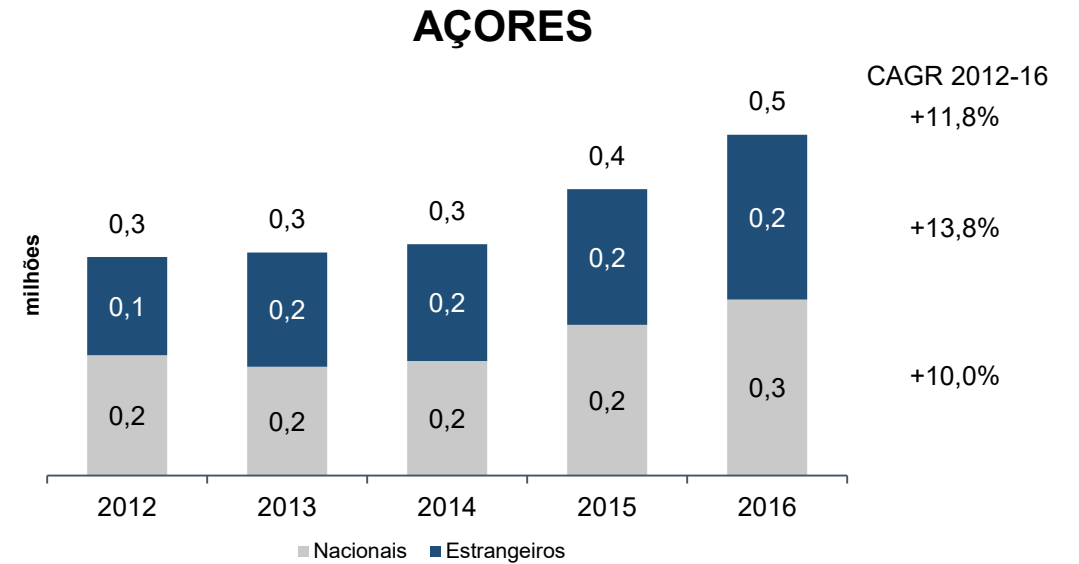

HÓSPEDES em estabelecimentos hoteleiros classificados

PASSAGEIROS desembarcados

Fonte: INE - 2016 dados provisórios (15/03/2017); ANA Aeroportos de Portugal

HÓSPEDES em estabelecimentos hoteleiros classificados

Taxa ocupação-quarto em estabelecimentos hoteleiros classificados

PORTUGAL

POR REGIÃO 2016

Strategic Location

It is well served of air connections to the main outbound markets. Lisbon is an international hub to America, Africa and Europe.