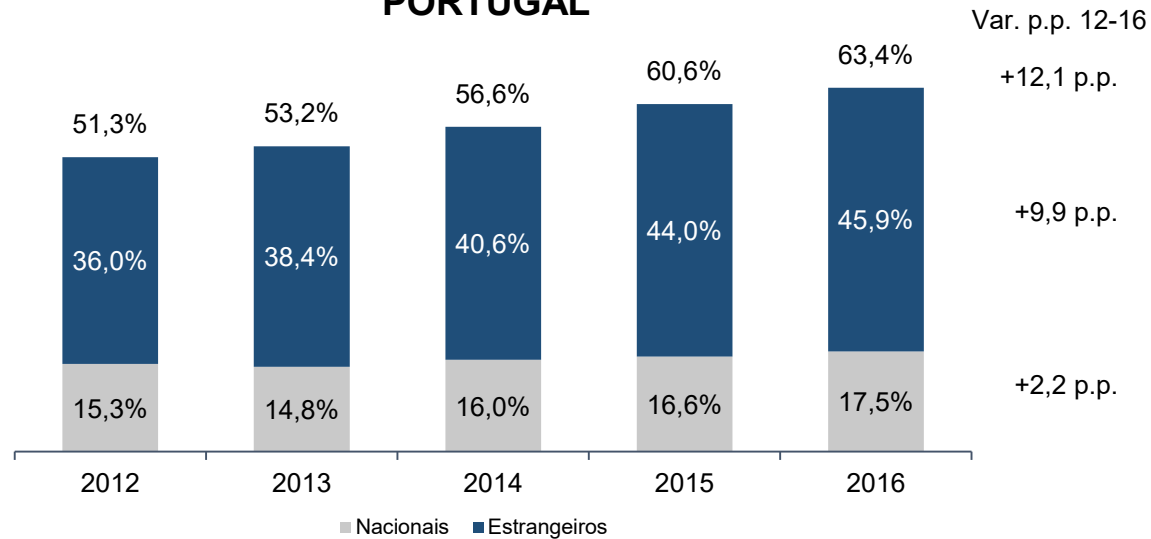

HÓSPEDES em estabelecimentos hoteleiros classificados

PASSAGEIROS desembarcados

Fonte: INE - 2016 dados provisórios (15/03/2017); ANA Aeroportos de Portugal

HÓSPEDES em estabelecimentos hoteleiros classificados

Taxa ocupação-quarto em estabelecimentos hoteleiros classificados

PORTUGAL

POR REGIÃO 2016

Strategic Location

It is well served of air connections to the main outbound markets. Lisbon is an international hub to America, Africa and Europe.