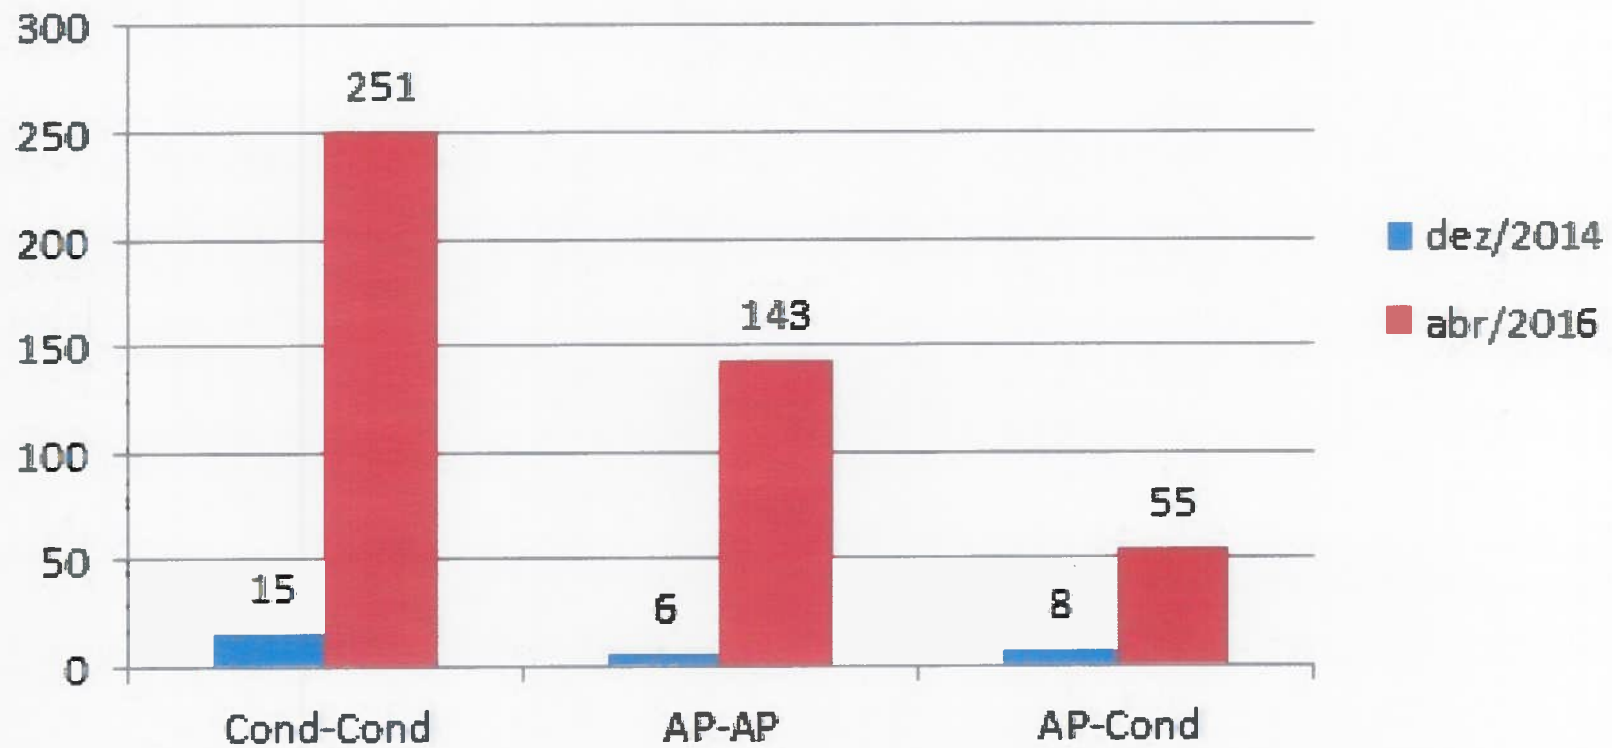

Perfis de ADN por Ficheiro

Dezembro/2014 e Abril/2016

HITS REGISTRADOS NO CODIS

BASE DE DADOS DE PERFIS DE ADN TOTAIS ANUAIS

(até 11/4/2016)

BASE DE DATOS DE PERFIS DE ADN

TOTAIS INSERIDOS POR ANO

Anual Acumulado