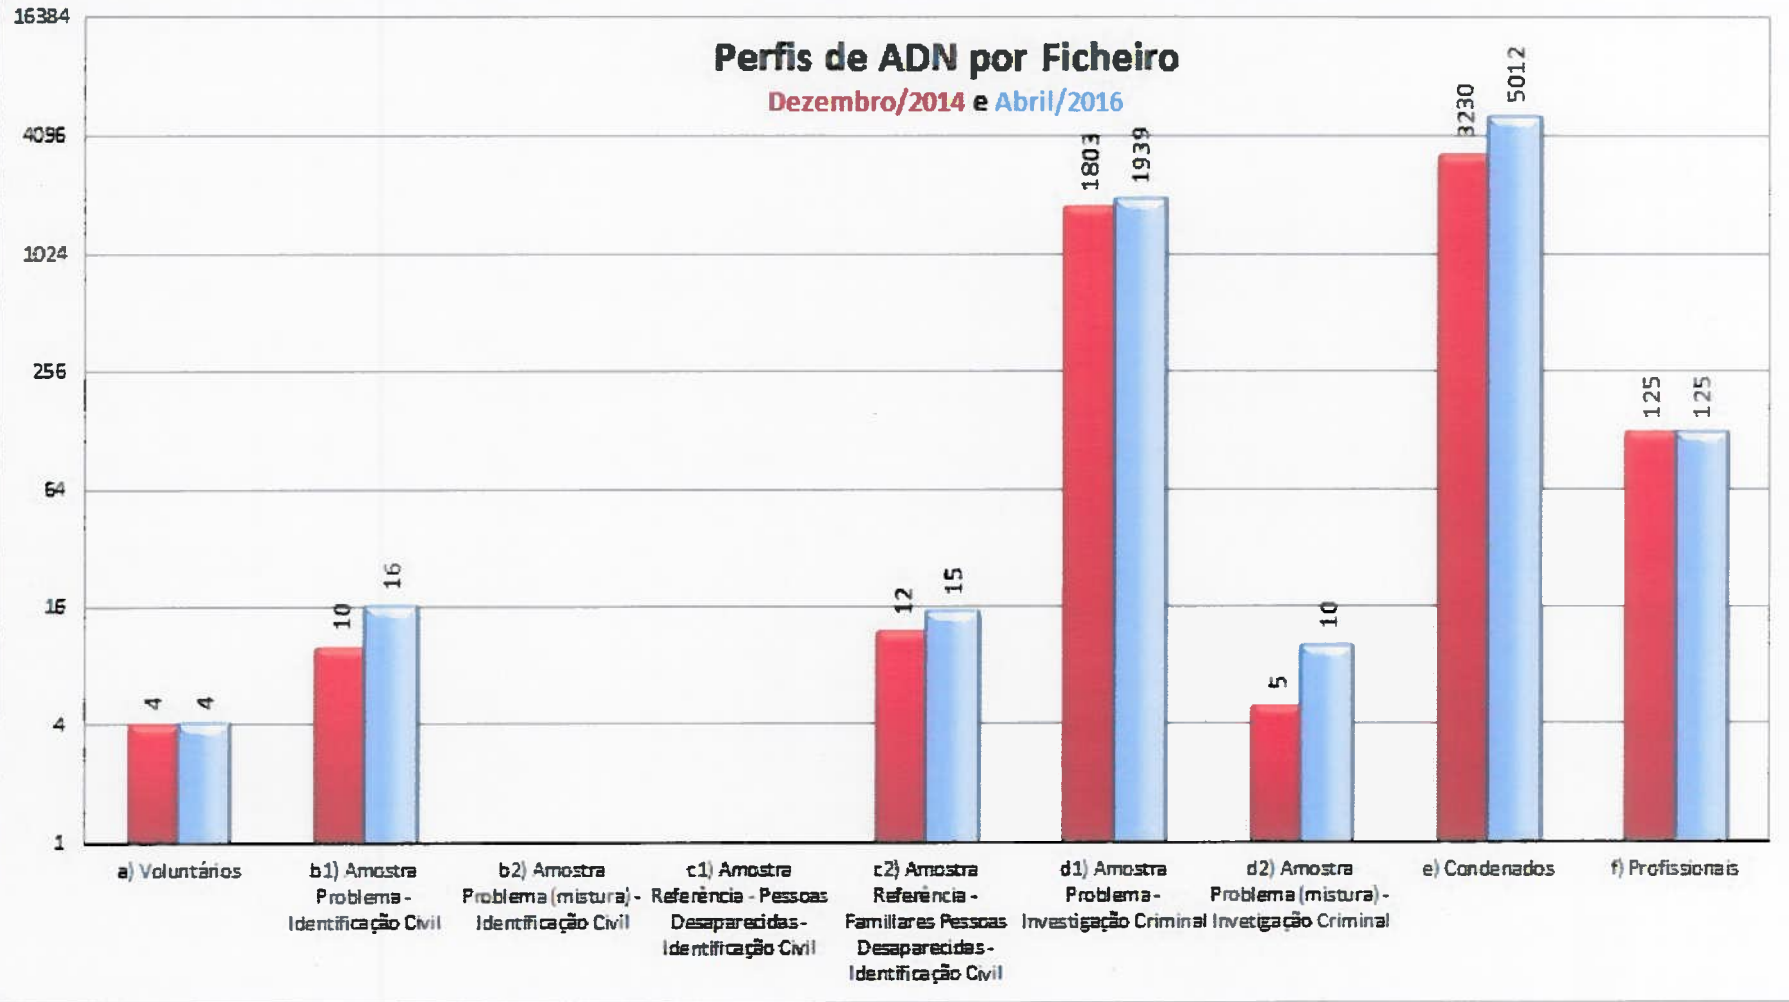

Perfis de ADN por Ficheiro

Dezembro/2014 e Abril/2016

HITS REGISTRADOS NO CODIS

BASE DE DADOS DE PERFIS DE ADN TOTAIS ANUAIS

(até 11/4/2016)

BASE DE DATOS DE PERFIS DE ADN

TOTAIS INSERIDOS POR ANO

Anual Acumulado