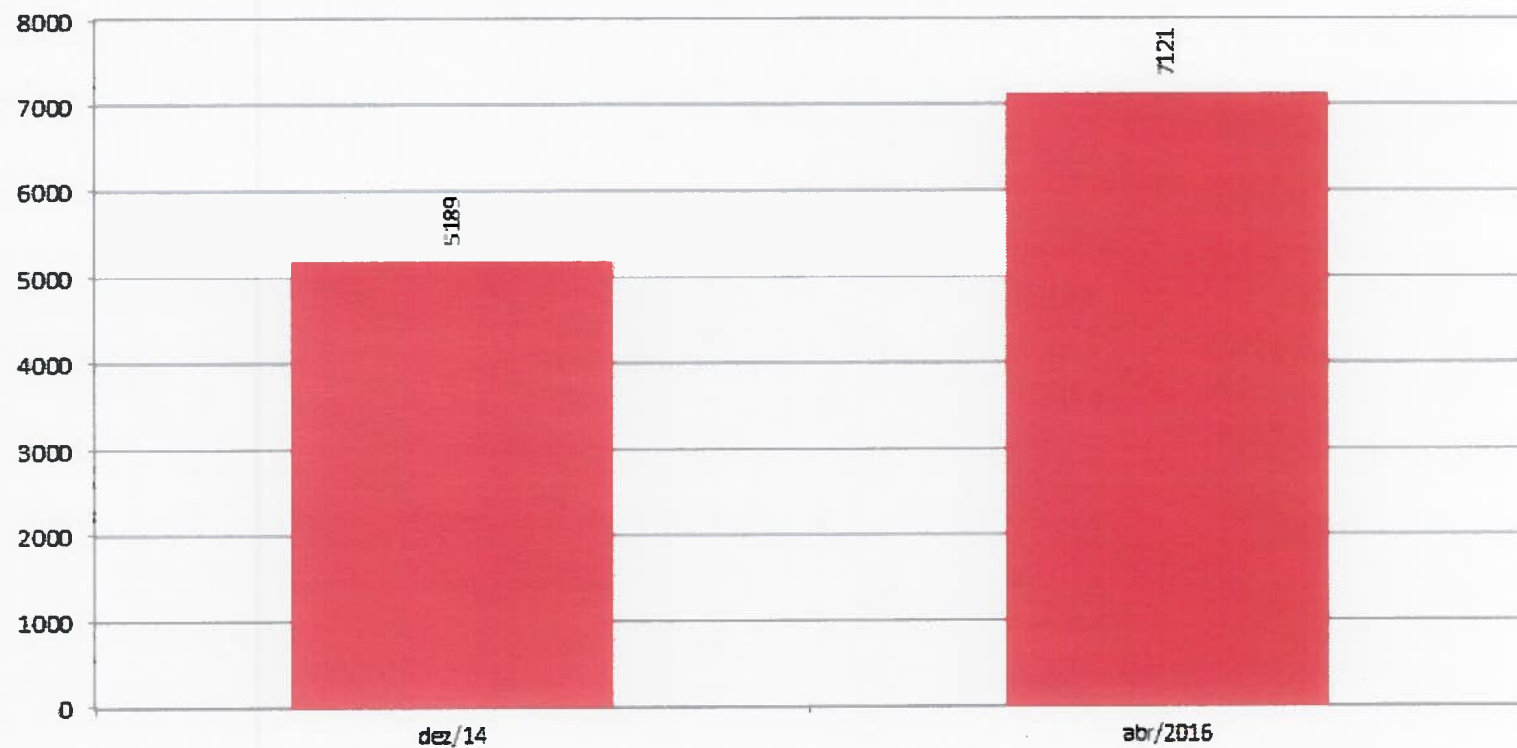

Perfis de ADN por Ficheiro

Dezembro/2014 e Abril/2016

HITS REGISTRADOS NO CODIS

BASE DE DADOS DE PERFIS DE ADN TOTAIS ANUAIS

(até 11/4/2016)

BASE DE DATOS DE PERFIS DE ADN

TOTAIS INSERIDOS POR ANO

Anual Acumulado