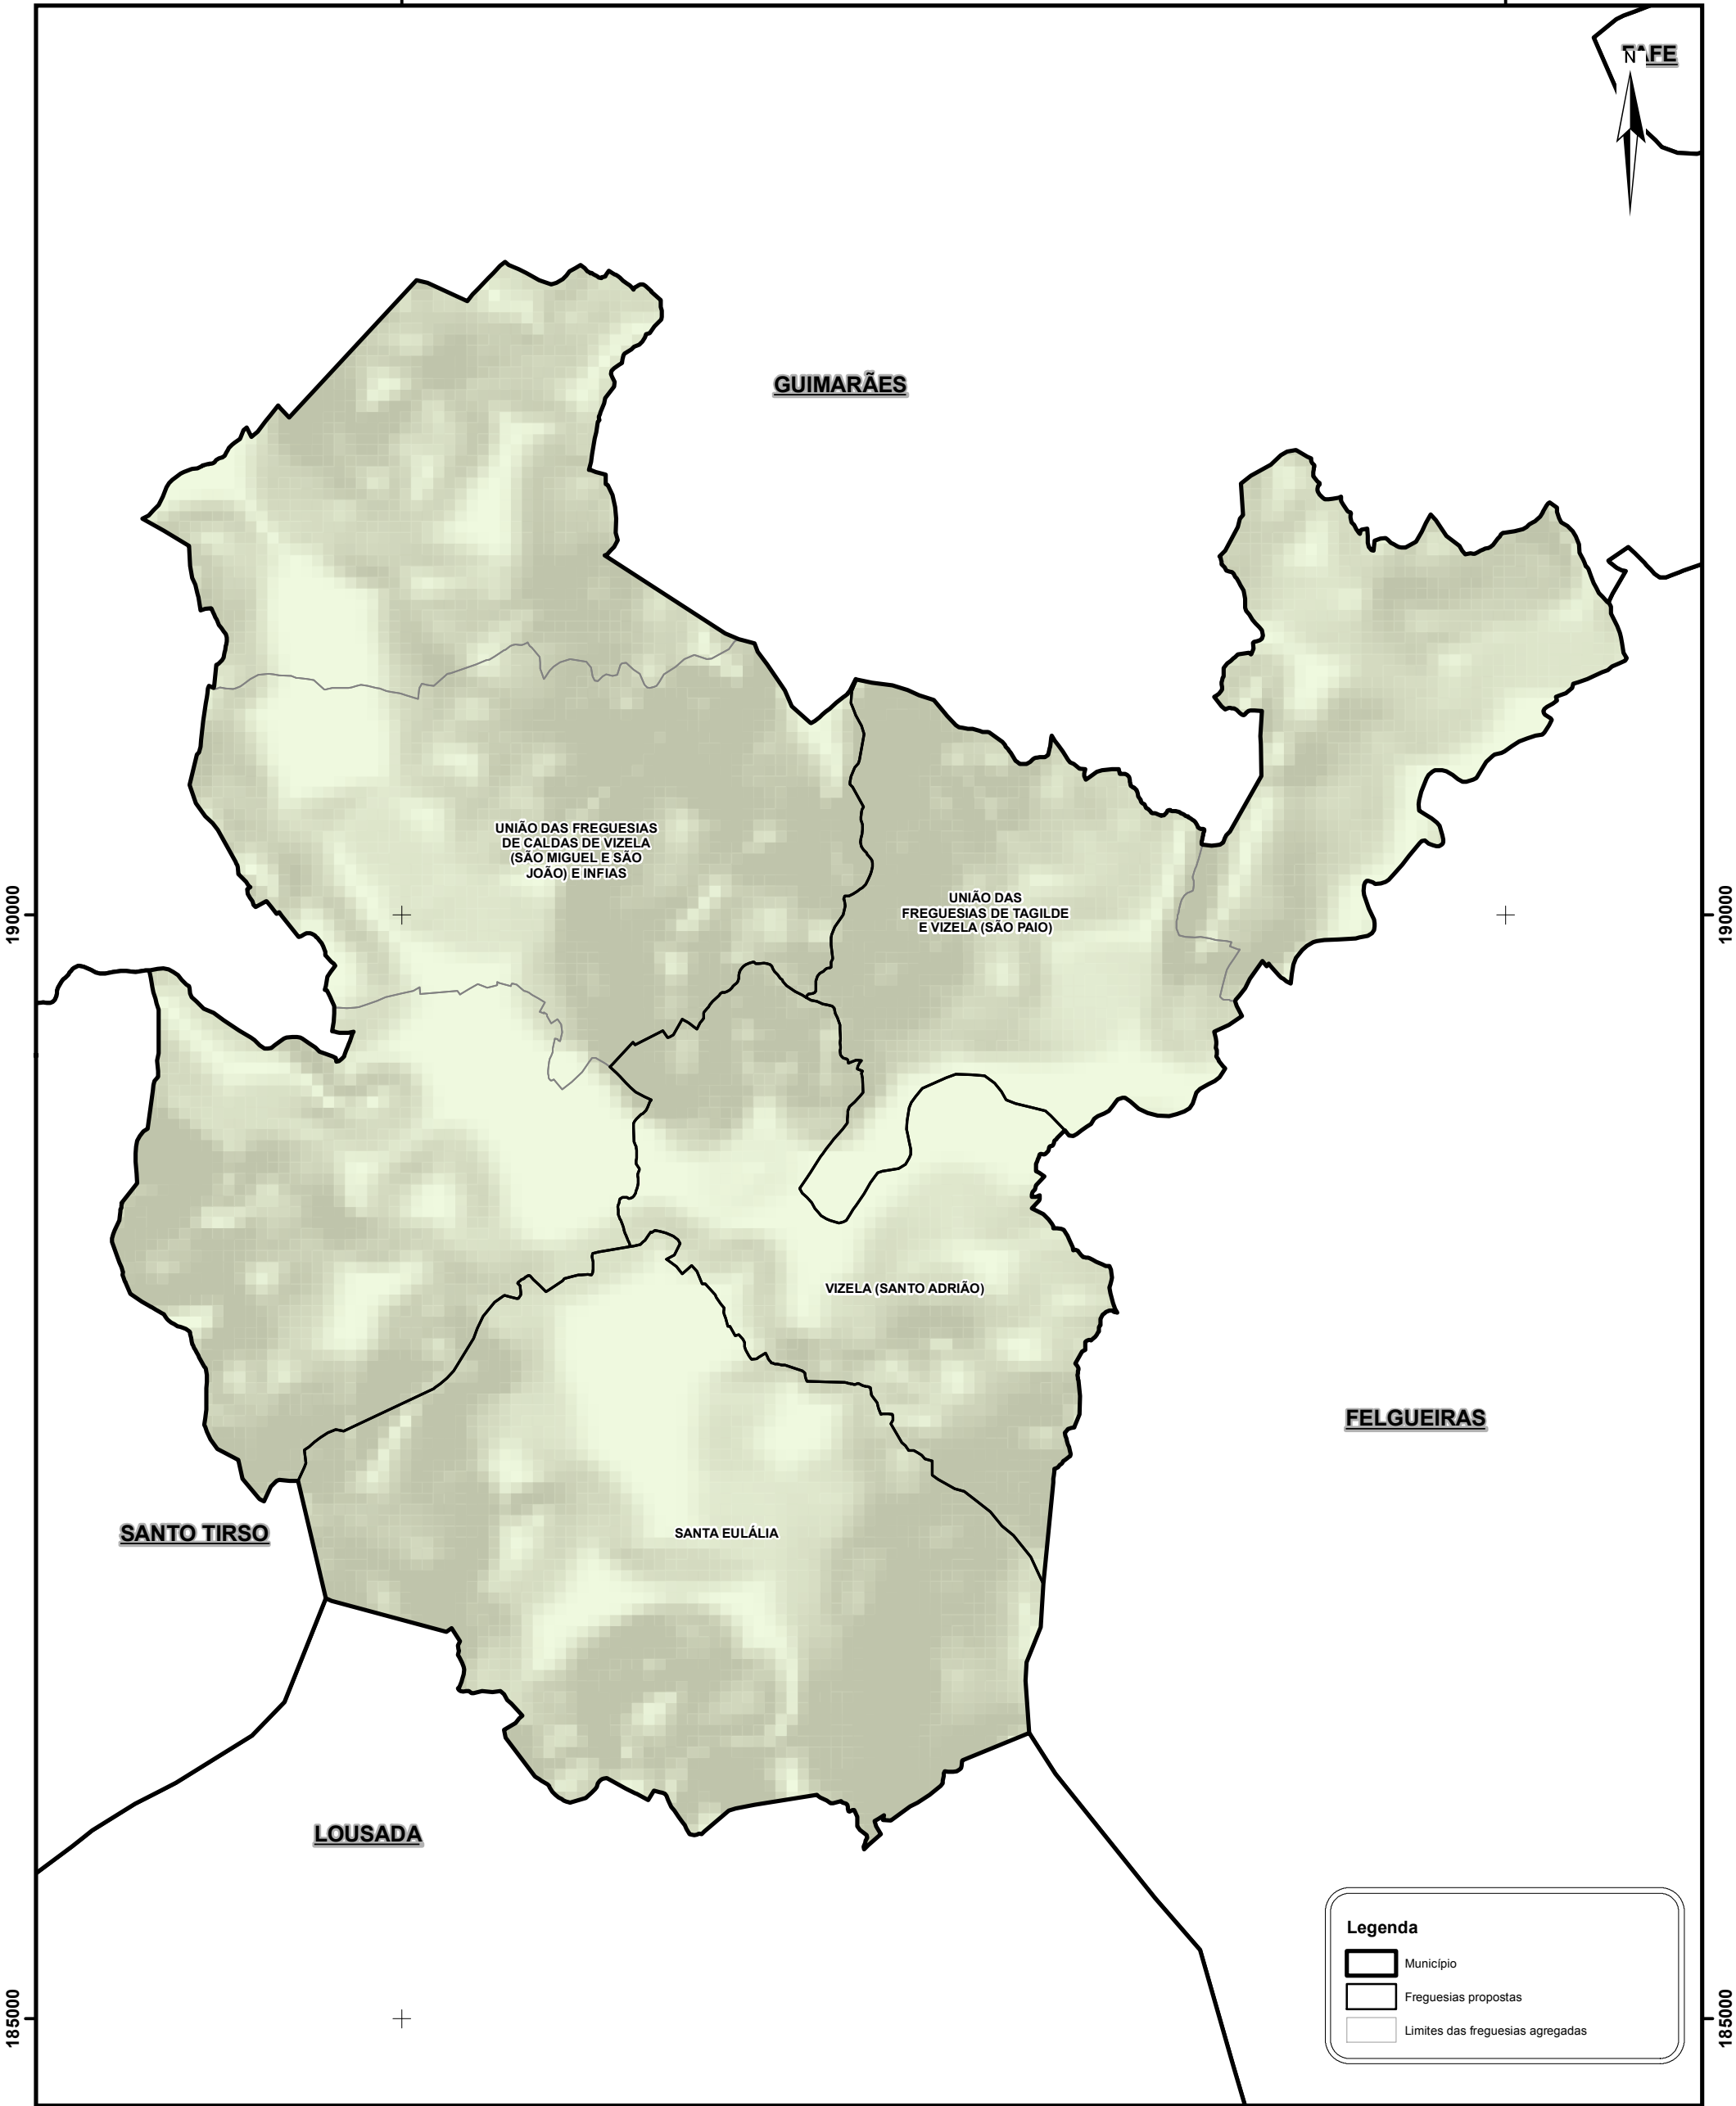

PROPOSTA DE REORGANIZAÇÃO ADMINISTRATIVA DAS FREGUESIAS SITUADAS NO TERRITÓRIO DO MUNICÍPIO DE VIZELA

-15000

-10000

N.º FE

190000

190000

185000

185000

-15000

-10000

Legenda

-  Município
-  Freguesias propostas
-  Limites das freguesias agregadas

PT - TM06/ETRS89 (European Terrestrial Reference System 1989)
 Projecção Transversa de Mercator
 Elipsóide GRS80

Os limites administrativos, assim como a sua representação cartográfica, têm como fonte a Carta Administrativa Oficial de Portugal, na sua versão CAOP 2012.1, produzida pela Direção Geral do Território.

Unidade Técnica para a Reorganização Administrativa do Território