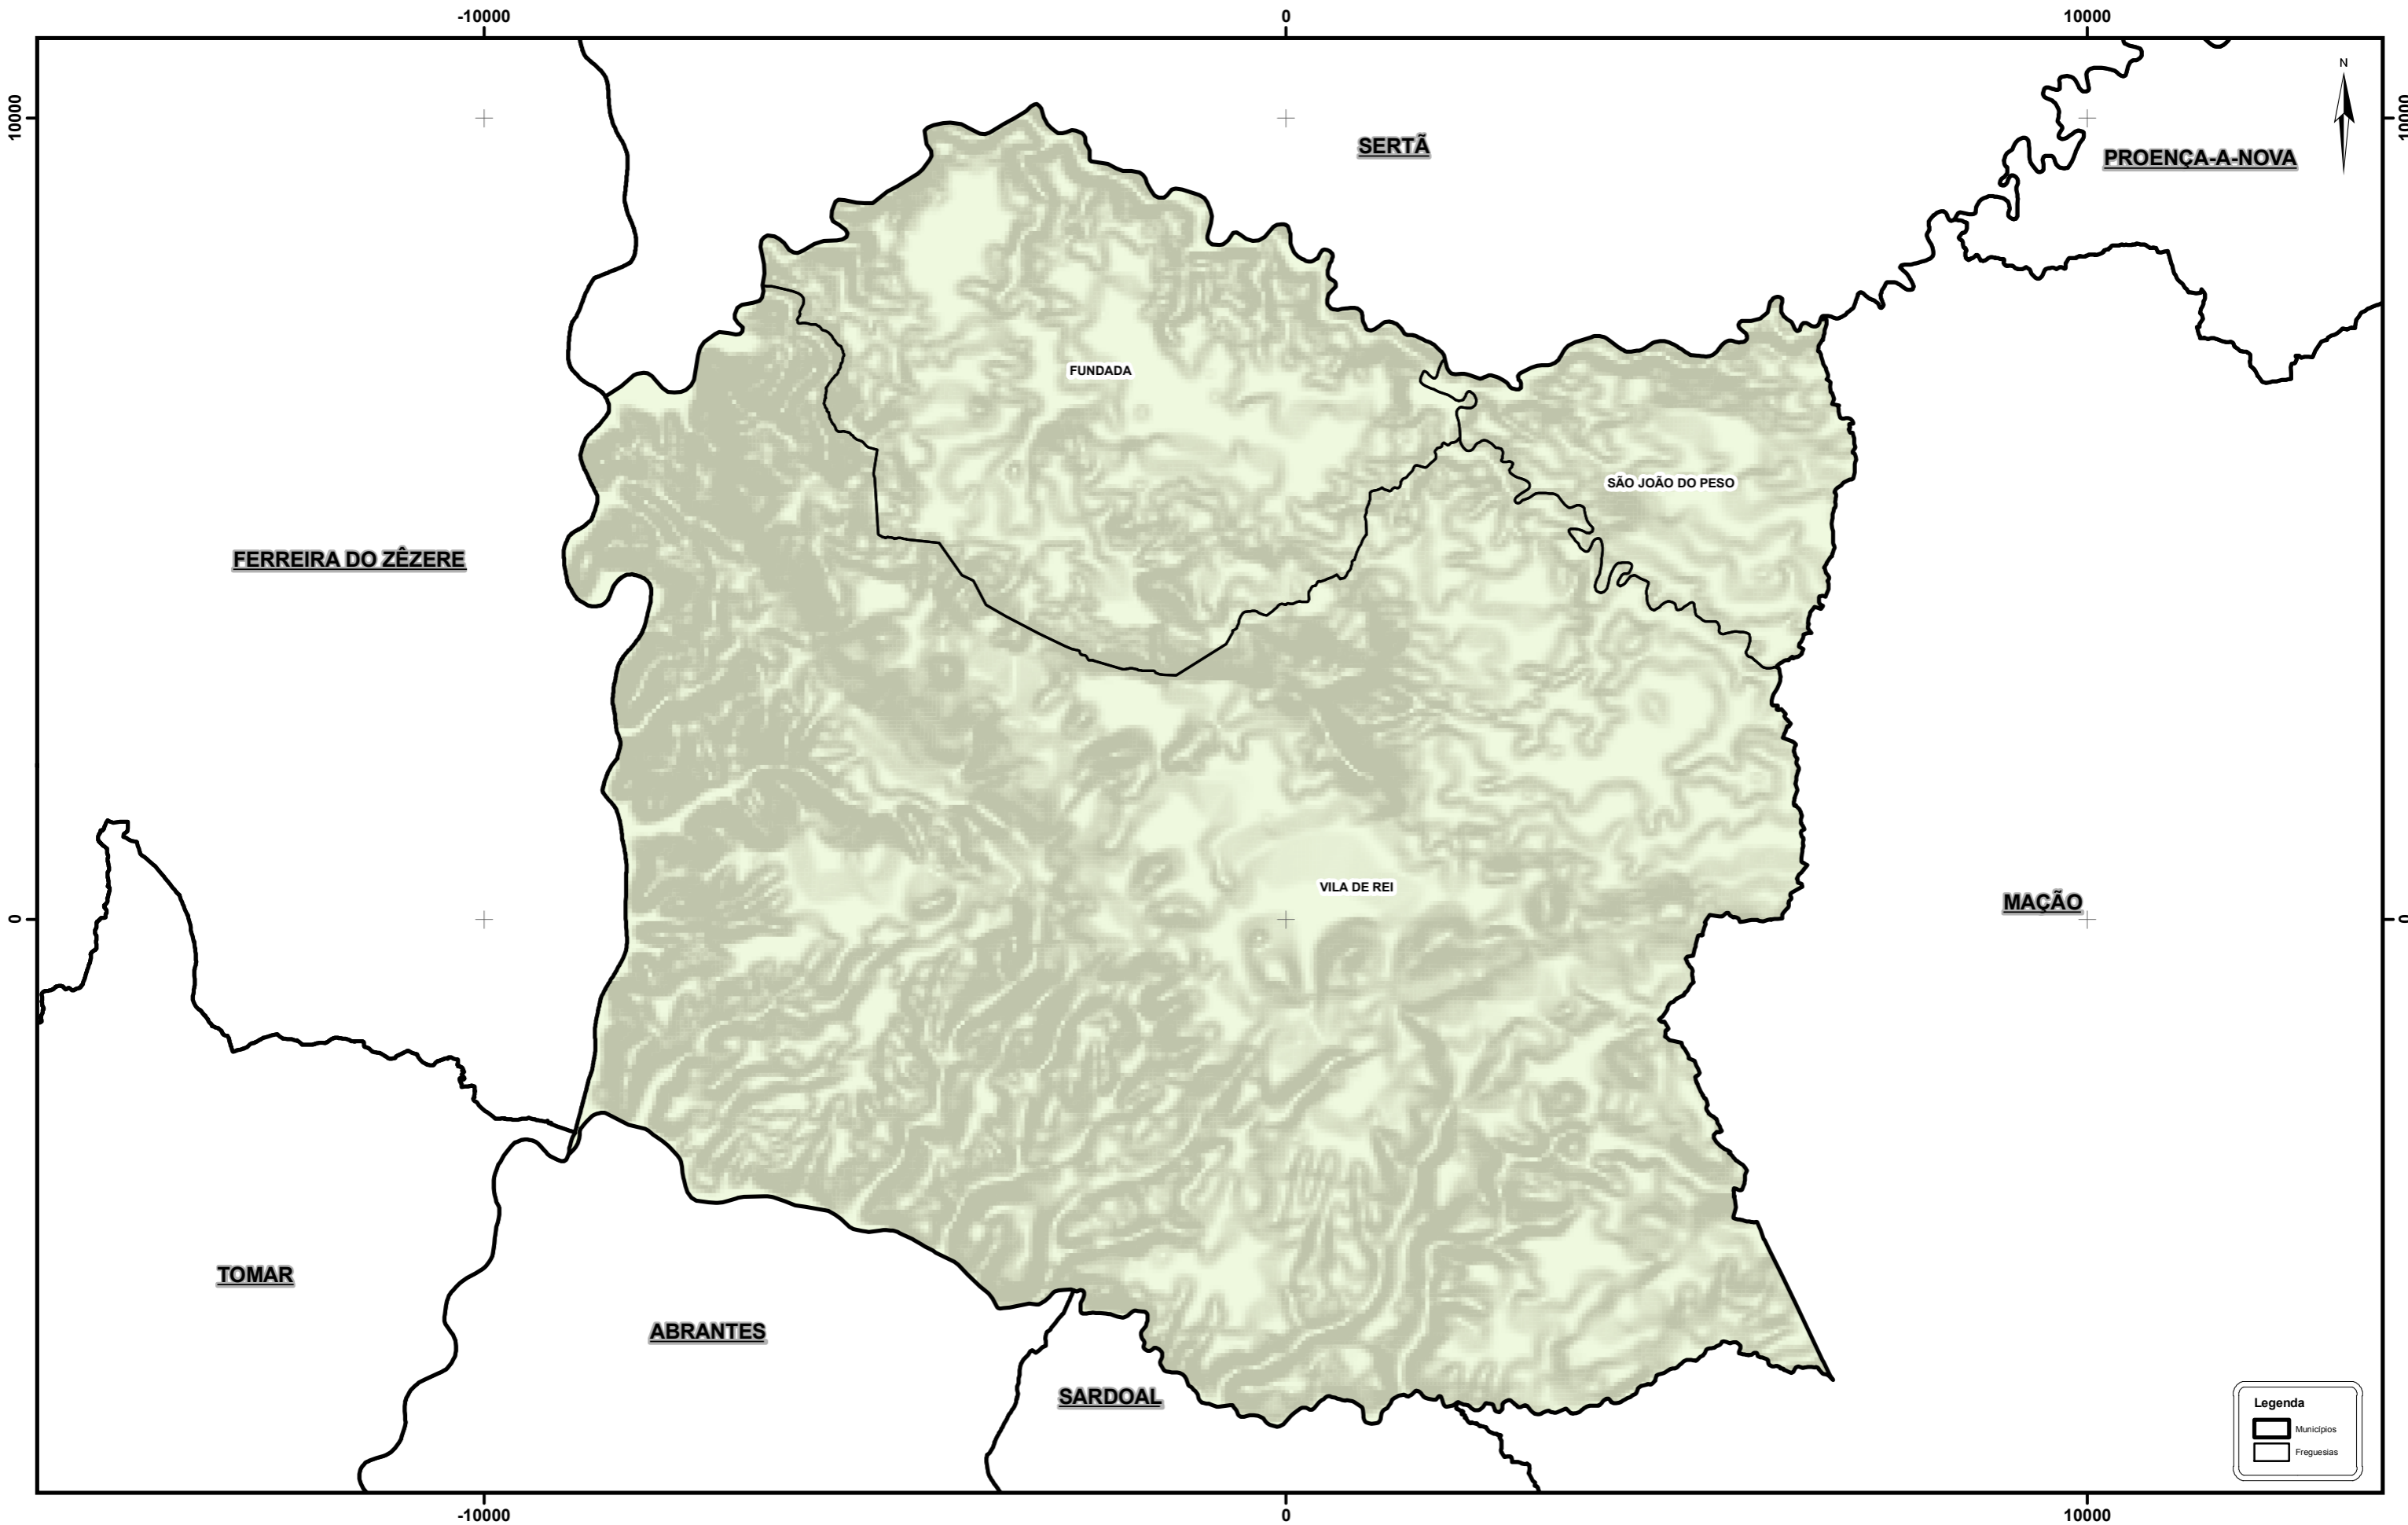

# FREGUESIAS SITUADAS NO TERRITÓRIO DO MUNICÍPIO DE VILA DE REI

**Legenda**

- Municípios
- Freguesias

PT - TM06/ETRS89 (European Terrestrial Reference System 1989)  
Projeção Transversa de Mercator  
Elipsóide GRS80

Os limites administrativos, assim como a sua representação cartográfica, têm como fonte a Carta Administrativa Oficial de Portugal, na sua versão CAOP 2012.1, produzida pela Direção Geral do Território.