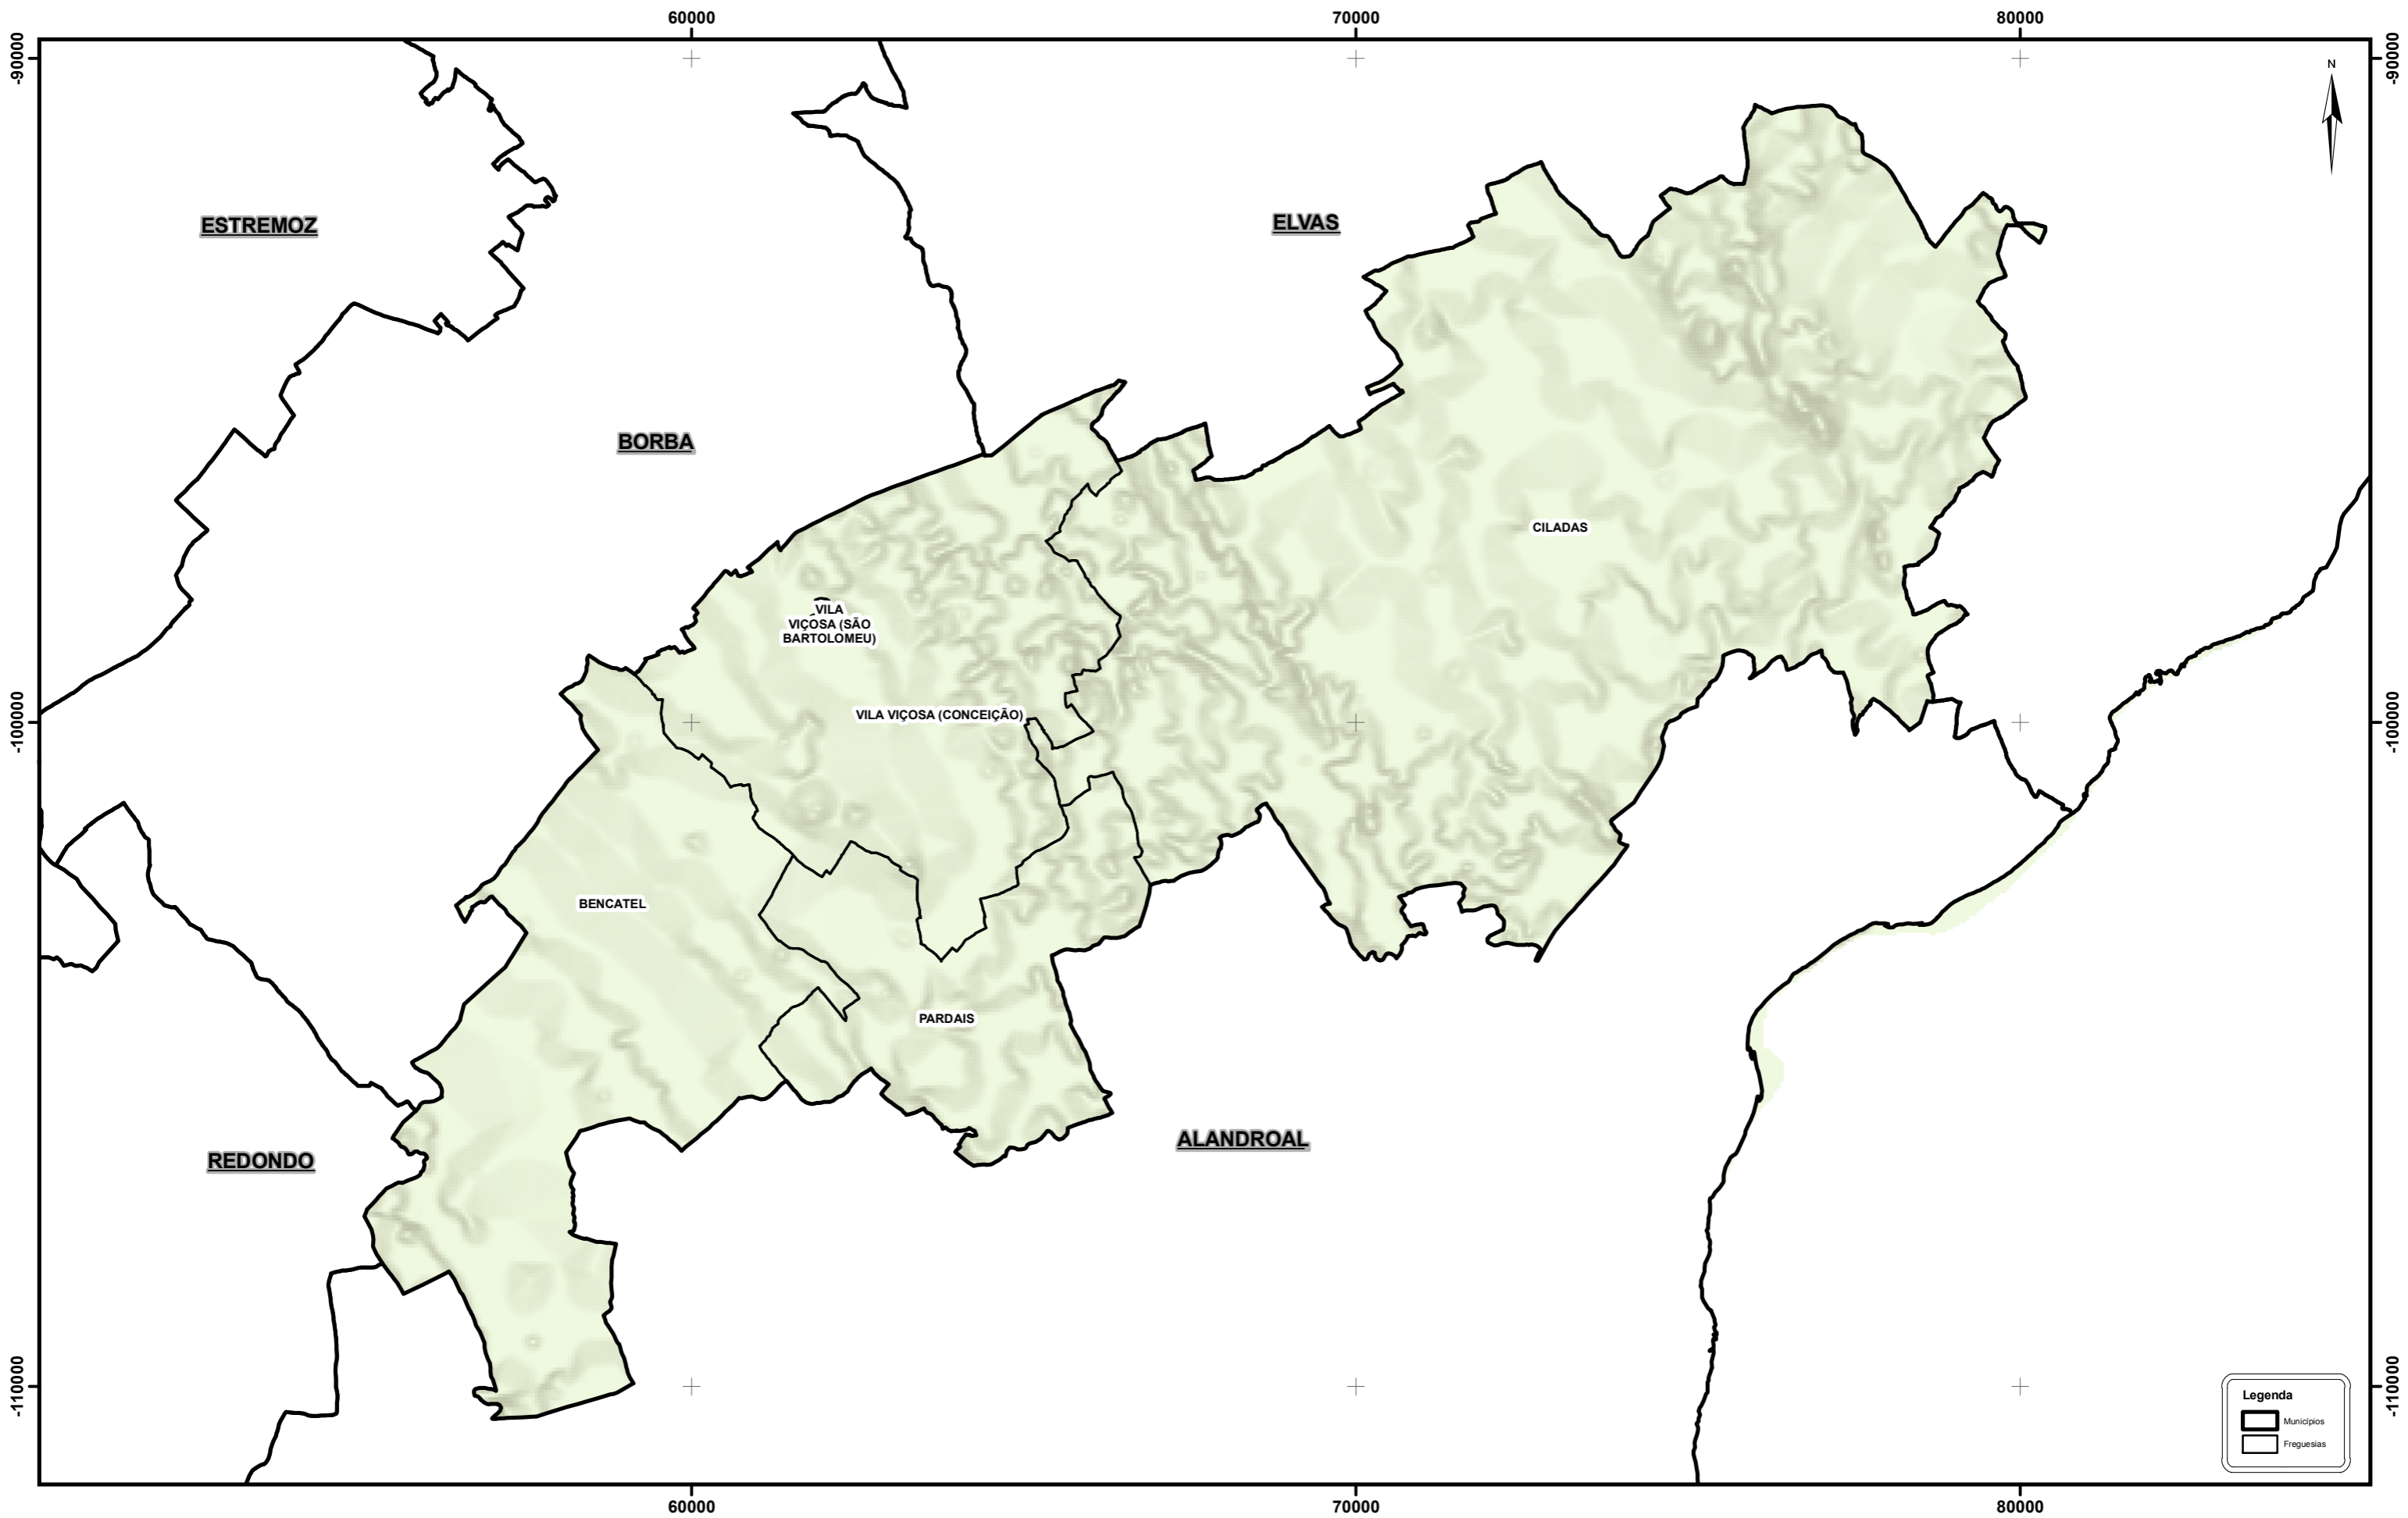

FREGUESIAS SITUADAS NO TERRITÓRIO DO MUNICÍPIO DE VILA VIÇOSA

Legenda

- Municípios
- Freguesias

PT - TM06/ETRS89 (European Terrestrial Reference System 1989)
Projeção Transversa de Mercator
Elipsóide GRS80

Os limites administrativos, assim como a sua representação cartográfica, têm como fonte a Carta Administrativa Oficial de Portugal, na sua versão CAOP 2012.1, produzida pela Direção Geral do Território.