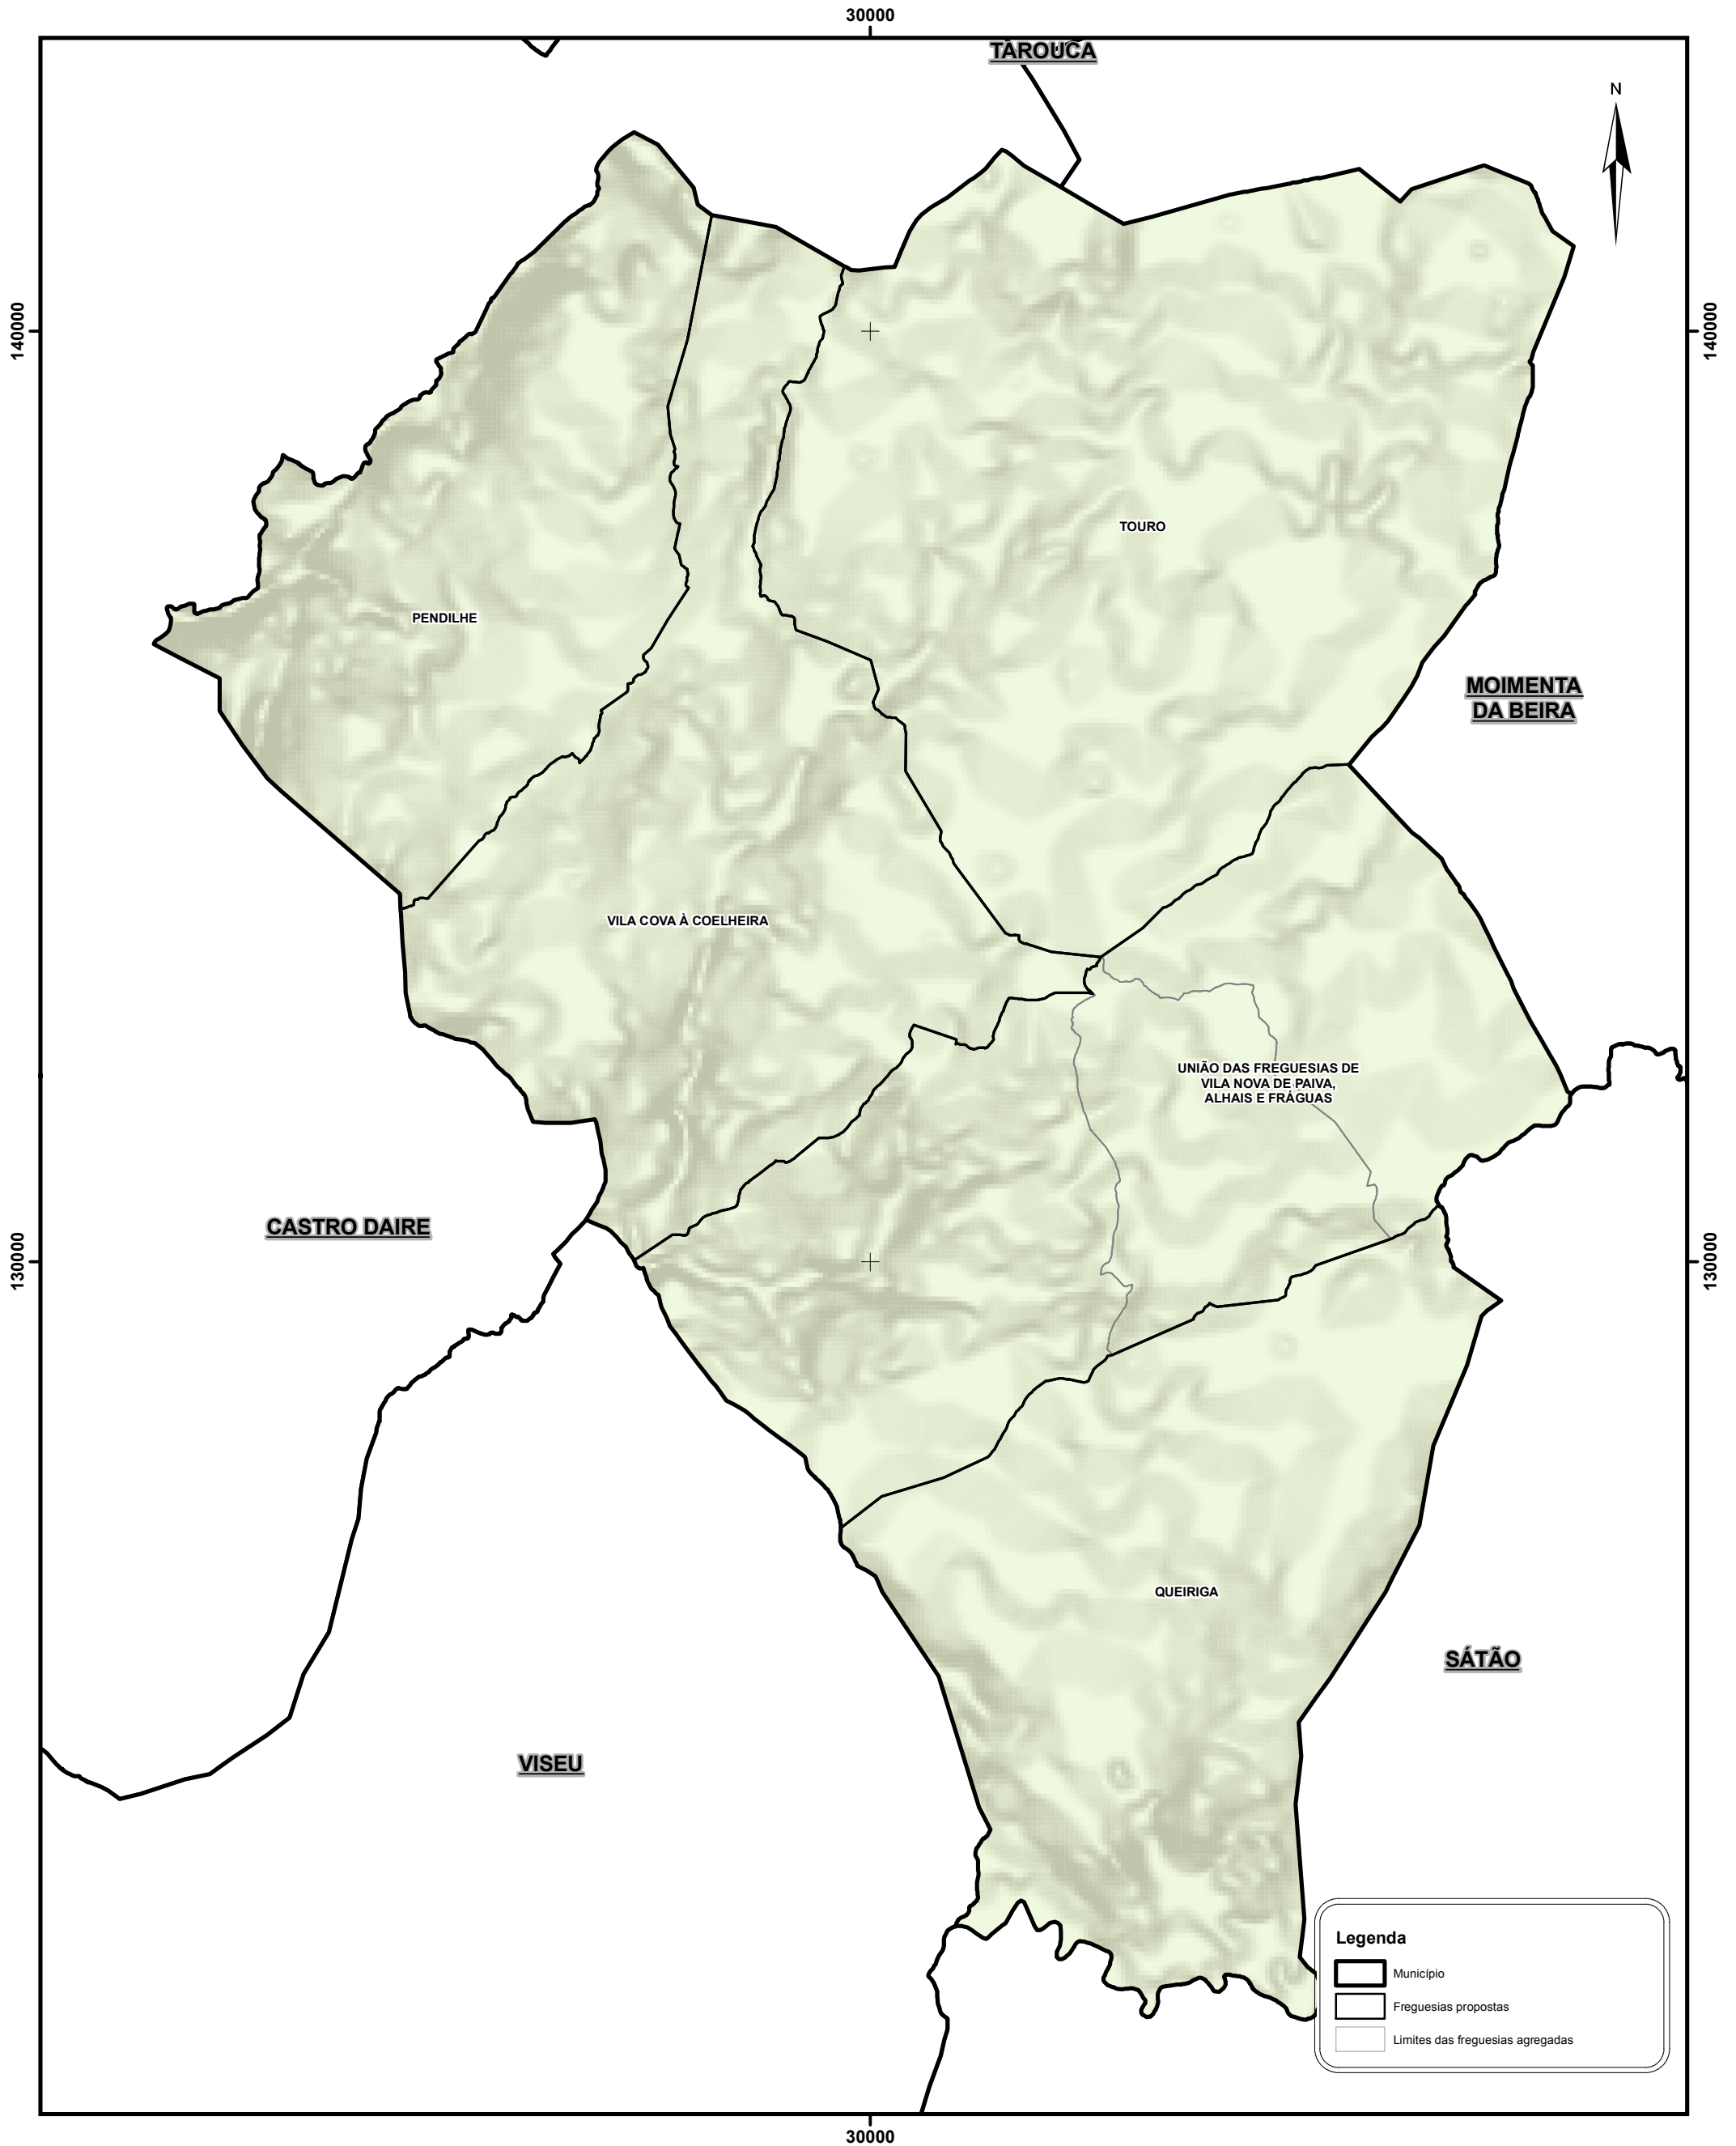

PROJETO DE REORGANIZAÇÃO ADMINISTRATIVA DAS FREGUESIAS SITUADAS NO TERRITÓRIO DO MUNICÍPIO DE VILA NOVA DE PAIVA

Os limites administrativos, assim como a sua representação cartográfica, têm como fonte a Carta Administrativa Oficial de Portugal, na sua versão CAOP 2012.1, produzida pela Direção Geral do Território.