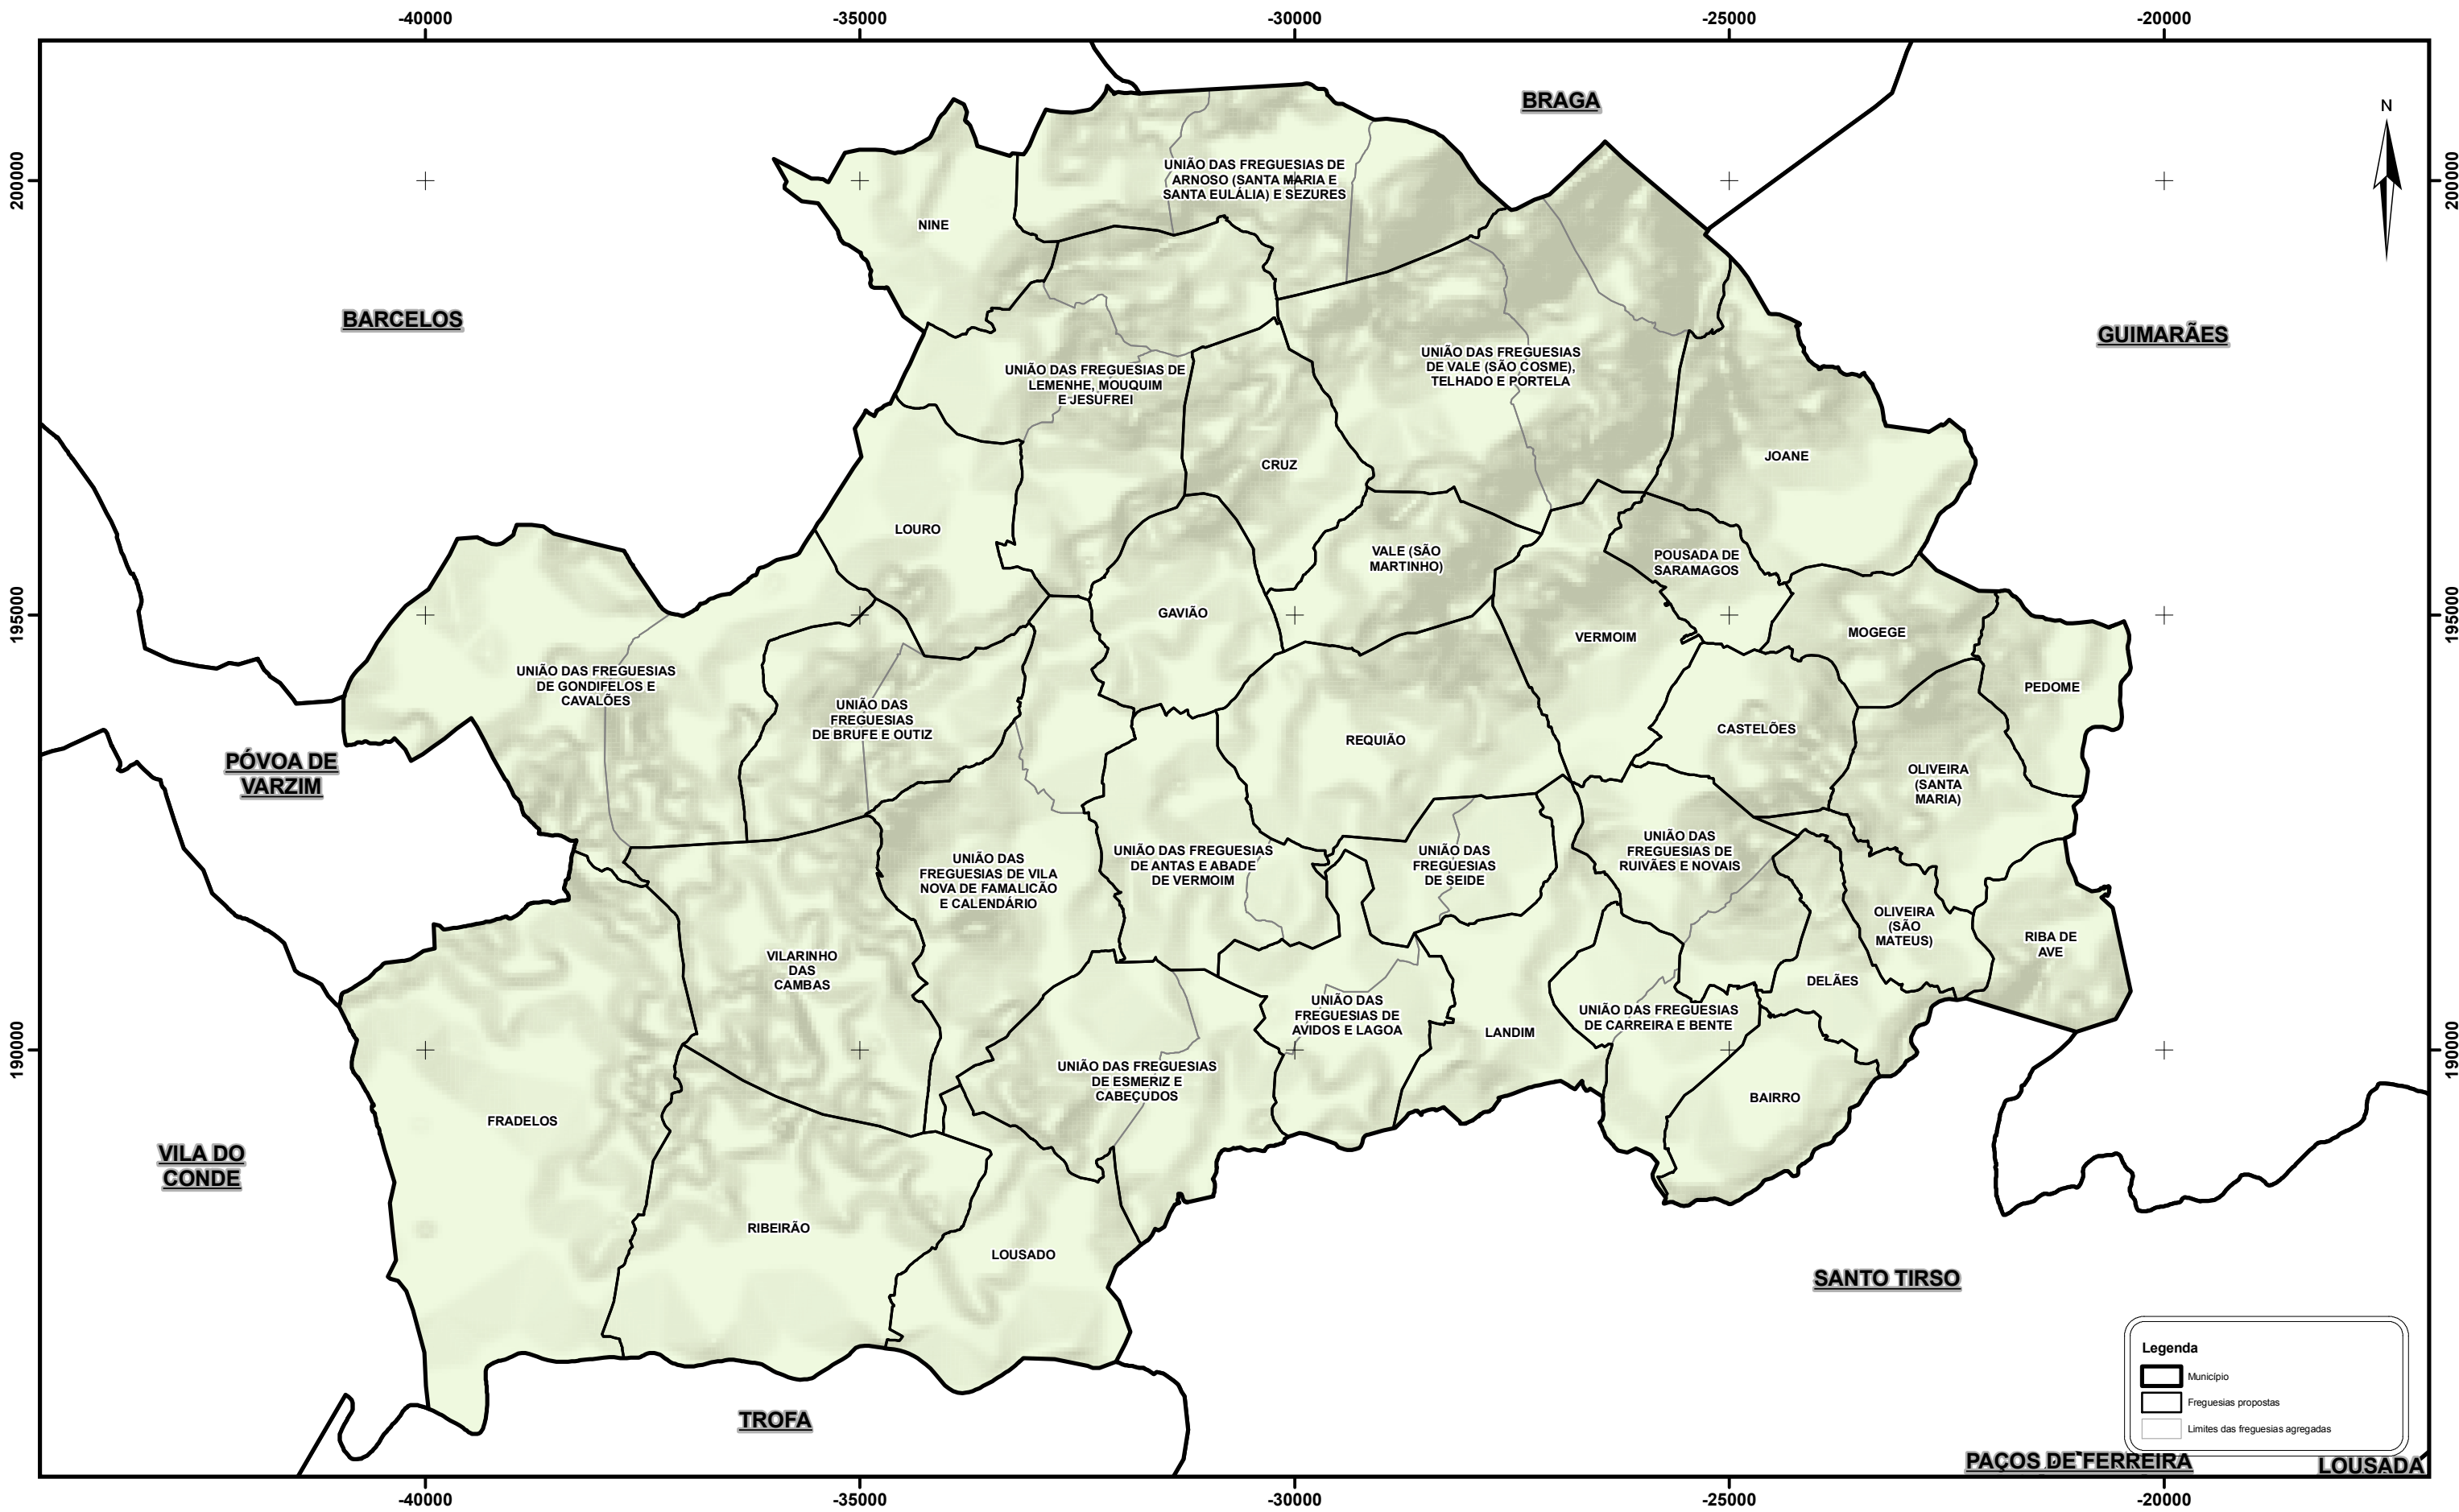

PROJETO DE REORGANIZAÇÃO ADMINISTRATIVA DAS FREGUESIAS SITUADAS NO TERRITÓRIO DO MUNICÍPIO DE VILA NOVA DE FAMALICÃO

Legenda

- Município
- Freguesias propostas
- Limites das freguesias agregadas

PT - TM06/ETRS89 (European Terrestrial Reference System 1989)
 Projecção Transversa de Mercator
 Elipsóide GRS80

Os limites administrativos, assim como a sua representação cartográfica, têm como fonte a Carta Administrativa Oficial de Portugal, na sua versão CAOP 2012.1, produzida pela Direção Geral do Território.