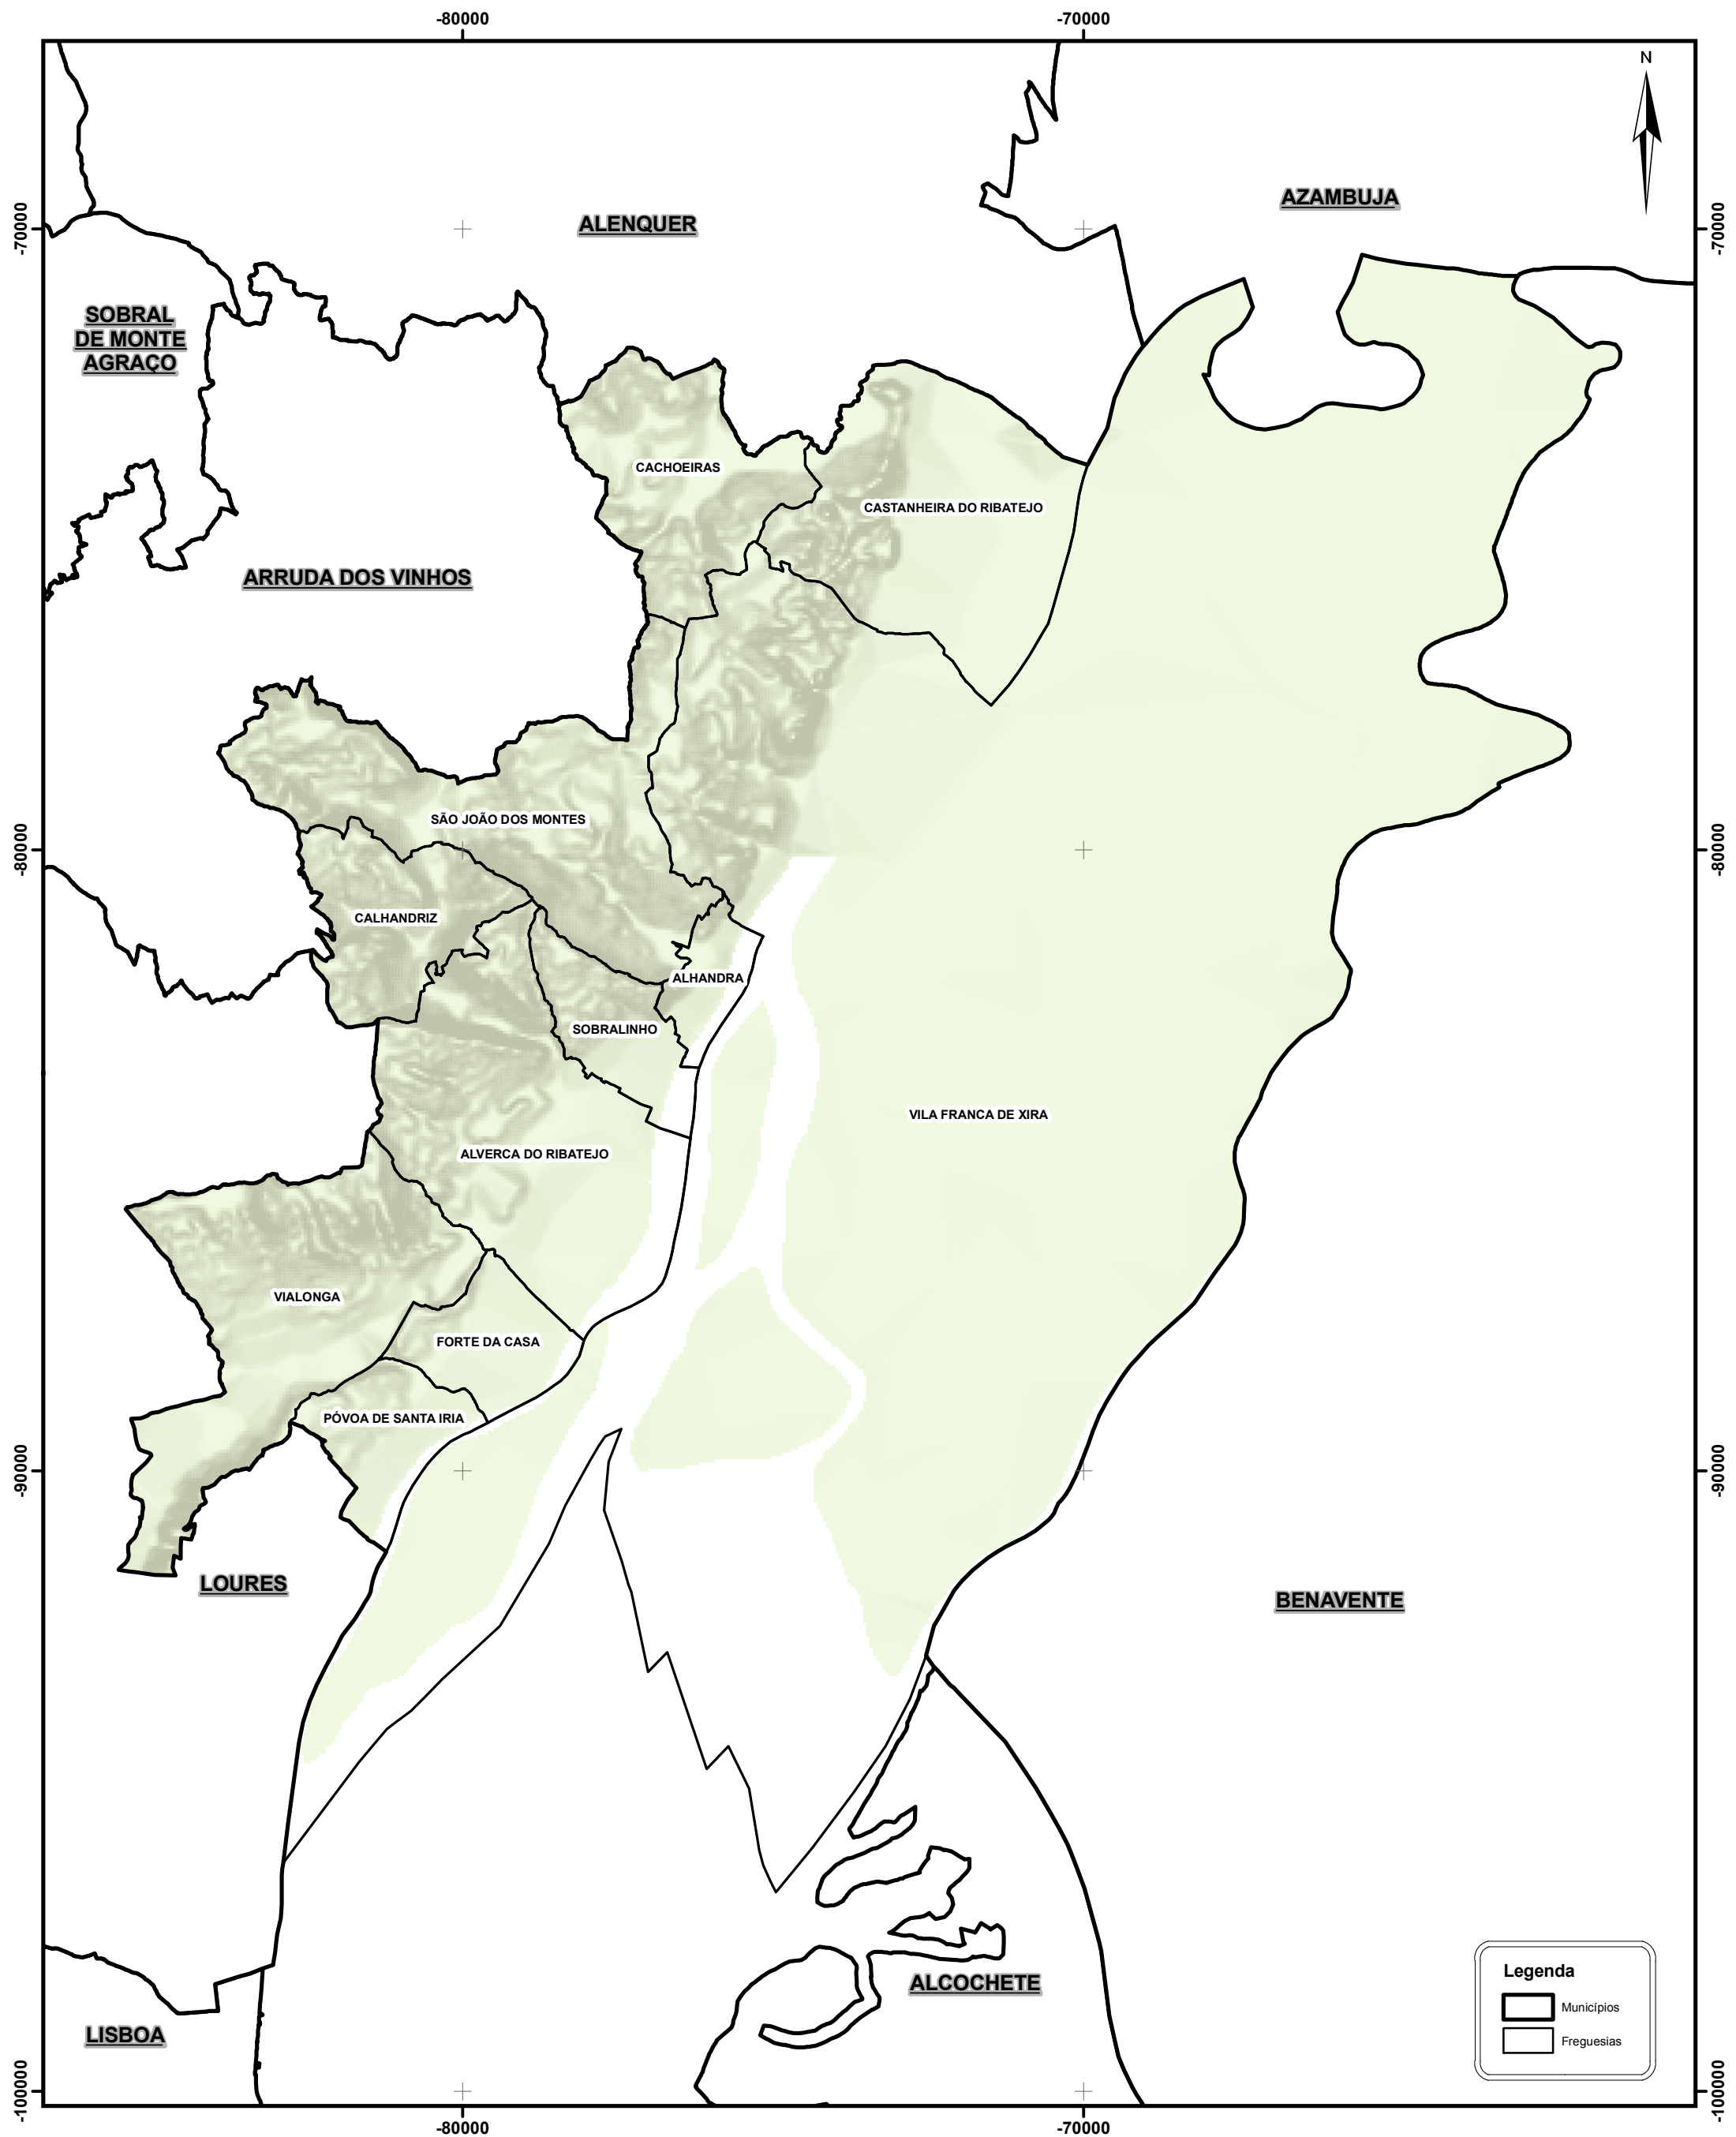

FREGUESIAS SITUADAS NO TERRITÓRIO DO MUNICÍPIO DE VILA FRANCA DE XIRA

Legenda

- Municípios
- Freguesias

PT - TM06/ETRS89 (European Terrestrial Reference System 1989)
Projeção Transversa de Mercator
Elipsoide GRS80

Os limites administrativos, assim como a sua representação cartográfica, têm como fonte a Carta Administrativa Oficial de Portugal, na sua versão CAOP 2012.1, produzida pela Direção Geral do Território.

Unidade Técnica para a Reorganização Administrativa do Território