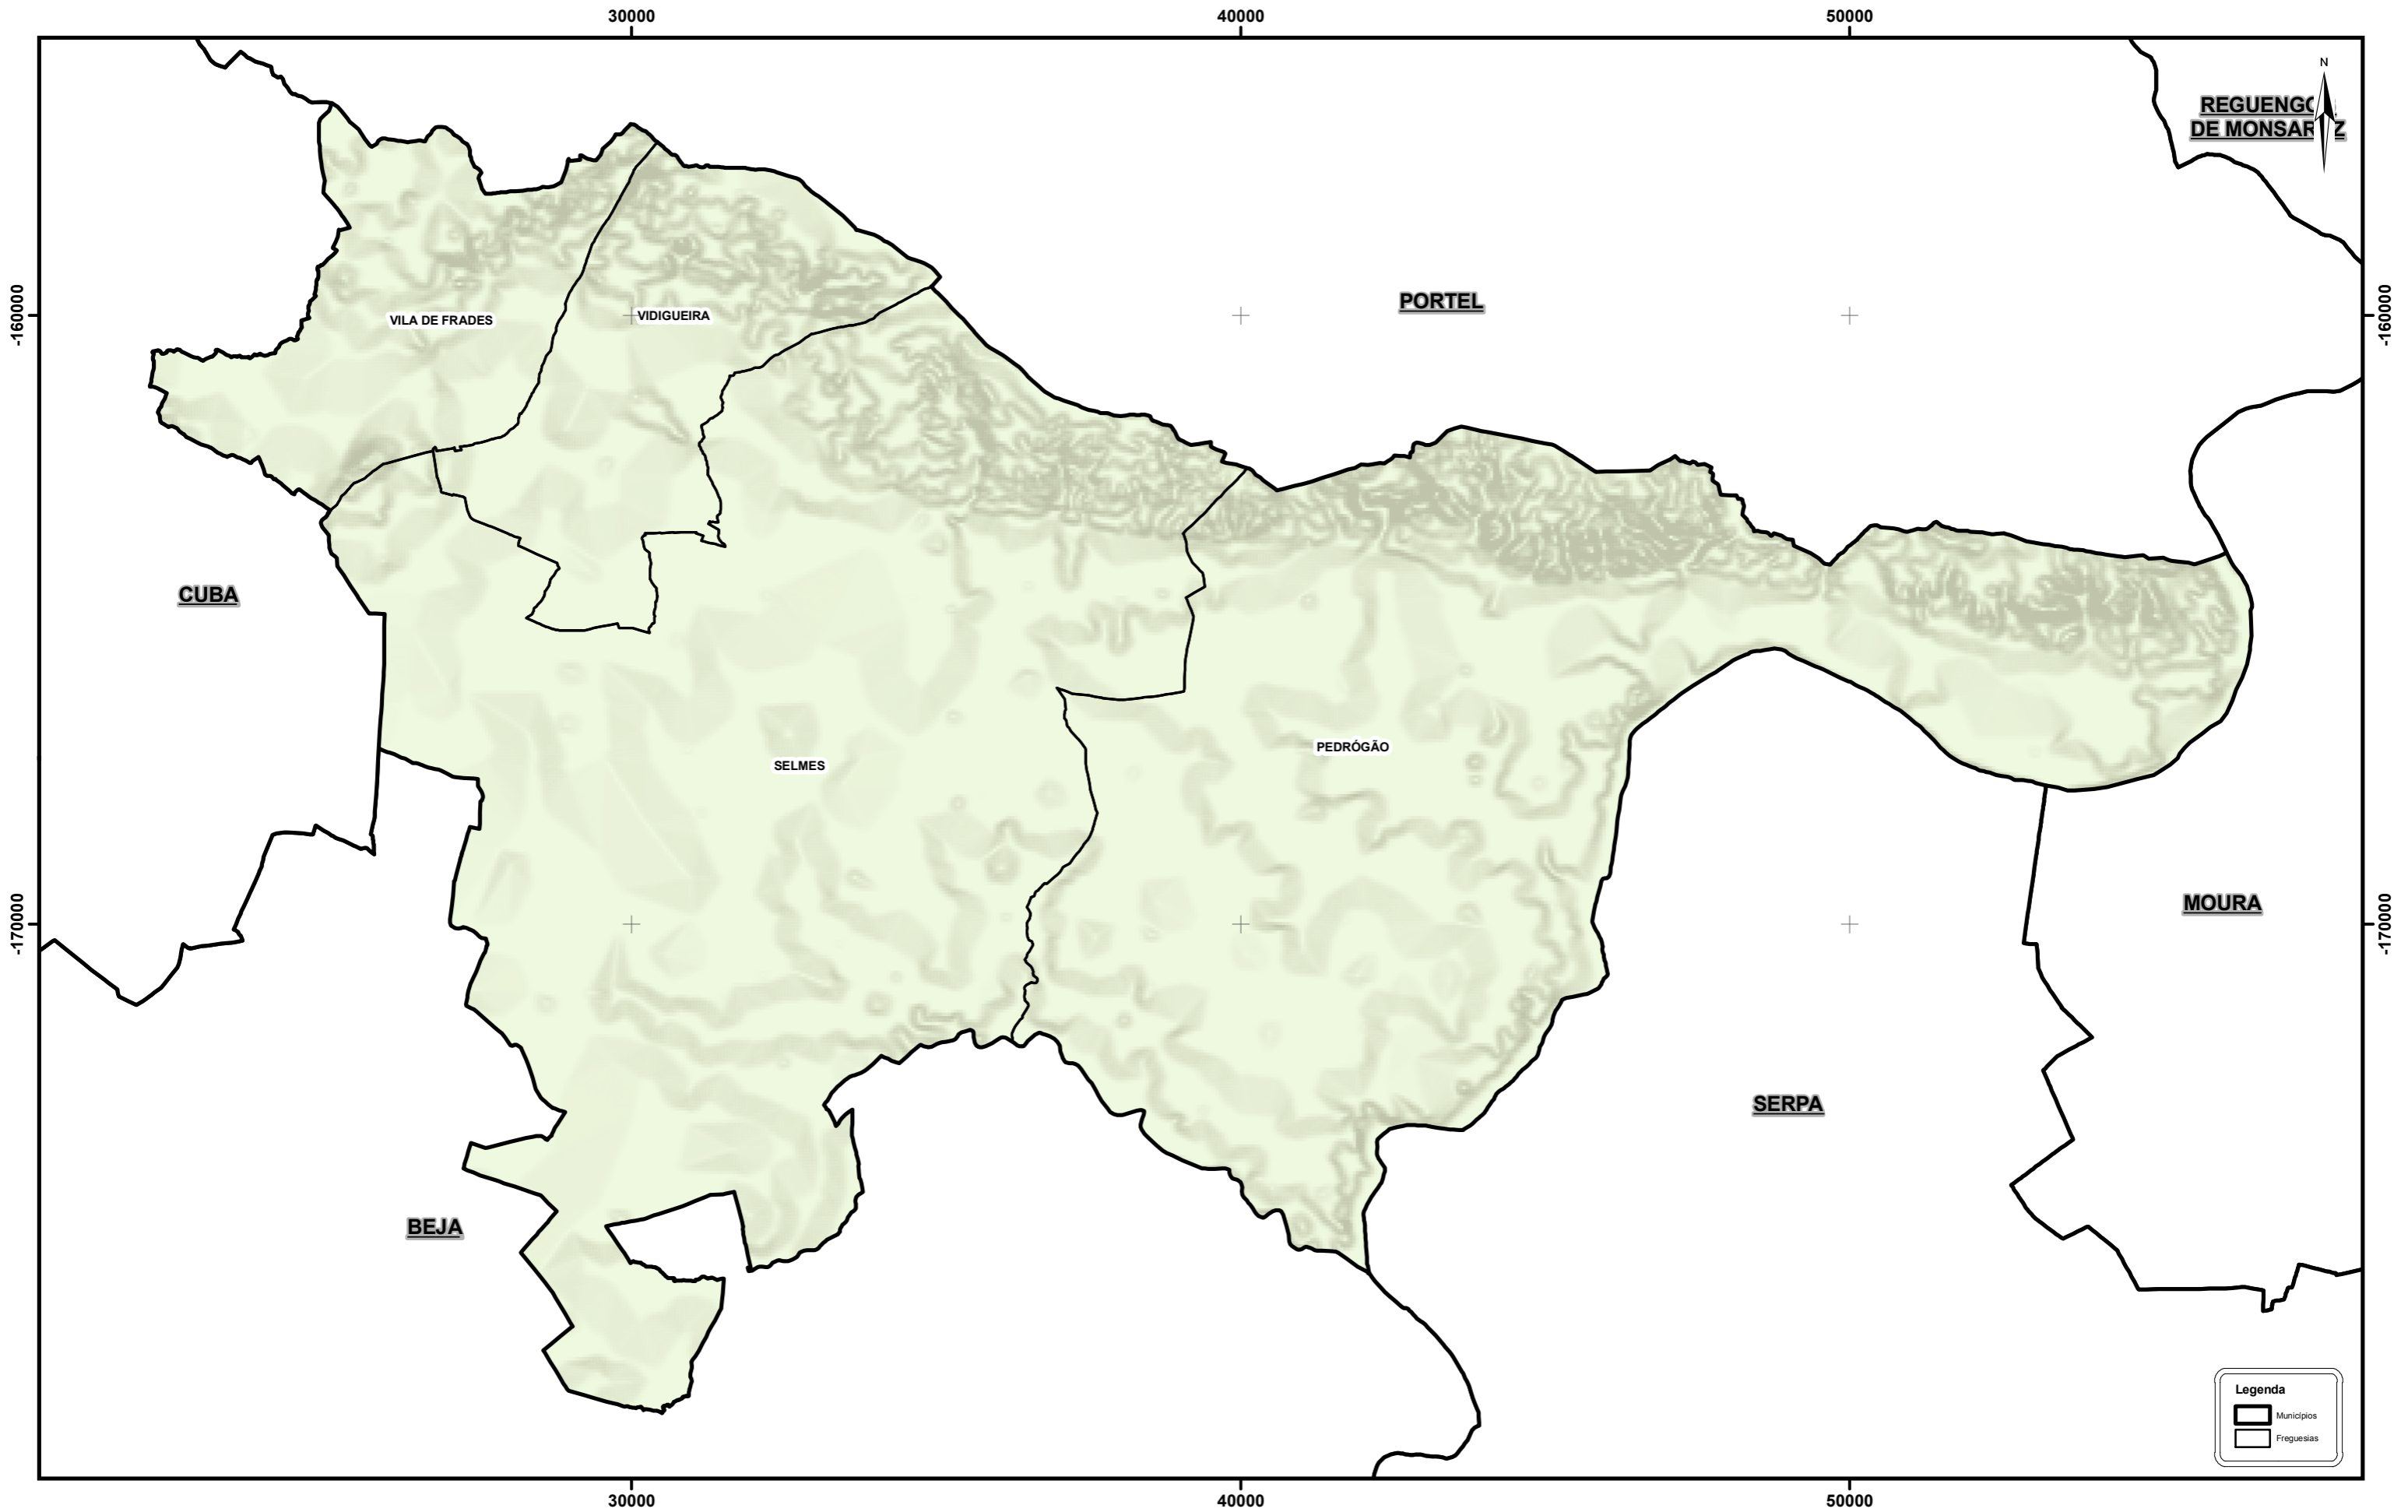

FREGUESIAS SITUADAS NO TERRITÓRIO DO MUNICÍPIO DE VIDIGUEIRA

REGUENCO
DE MONSARIZ

CUBA

VILA DE FRADES

VIDIGUEIRA

PORTEL

SELMES

PEDRÓGÃO

MOURA

BEJA

SERPA

Legenda

- Municípios
- Freguesias

0 550 1100 2200 m

PT - TM06/ETRS89 (European Terrestrial Reference System 1989)
Projeção Transversa de Mercator
Elipsóide GRS80

Os limites administrativos, assim como a sua representação cartográfica, têm como fonte a Carta Administrativa Oficial de Portugal, na sua versão CAOP 2012.1, produzida pela Direção Geral do Território.