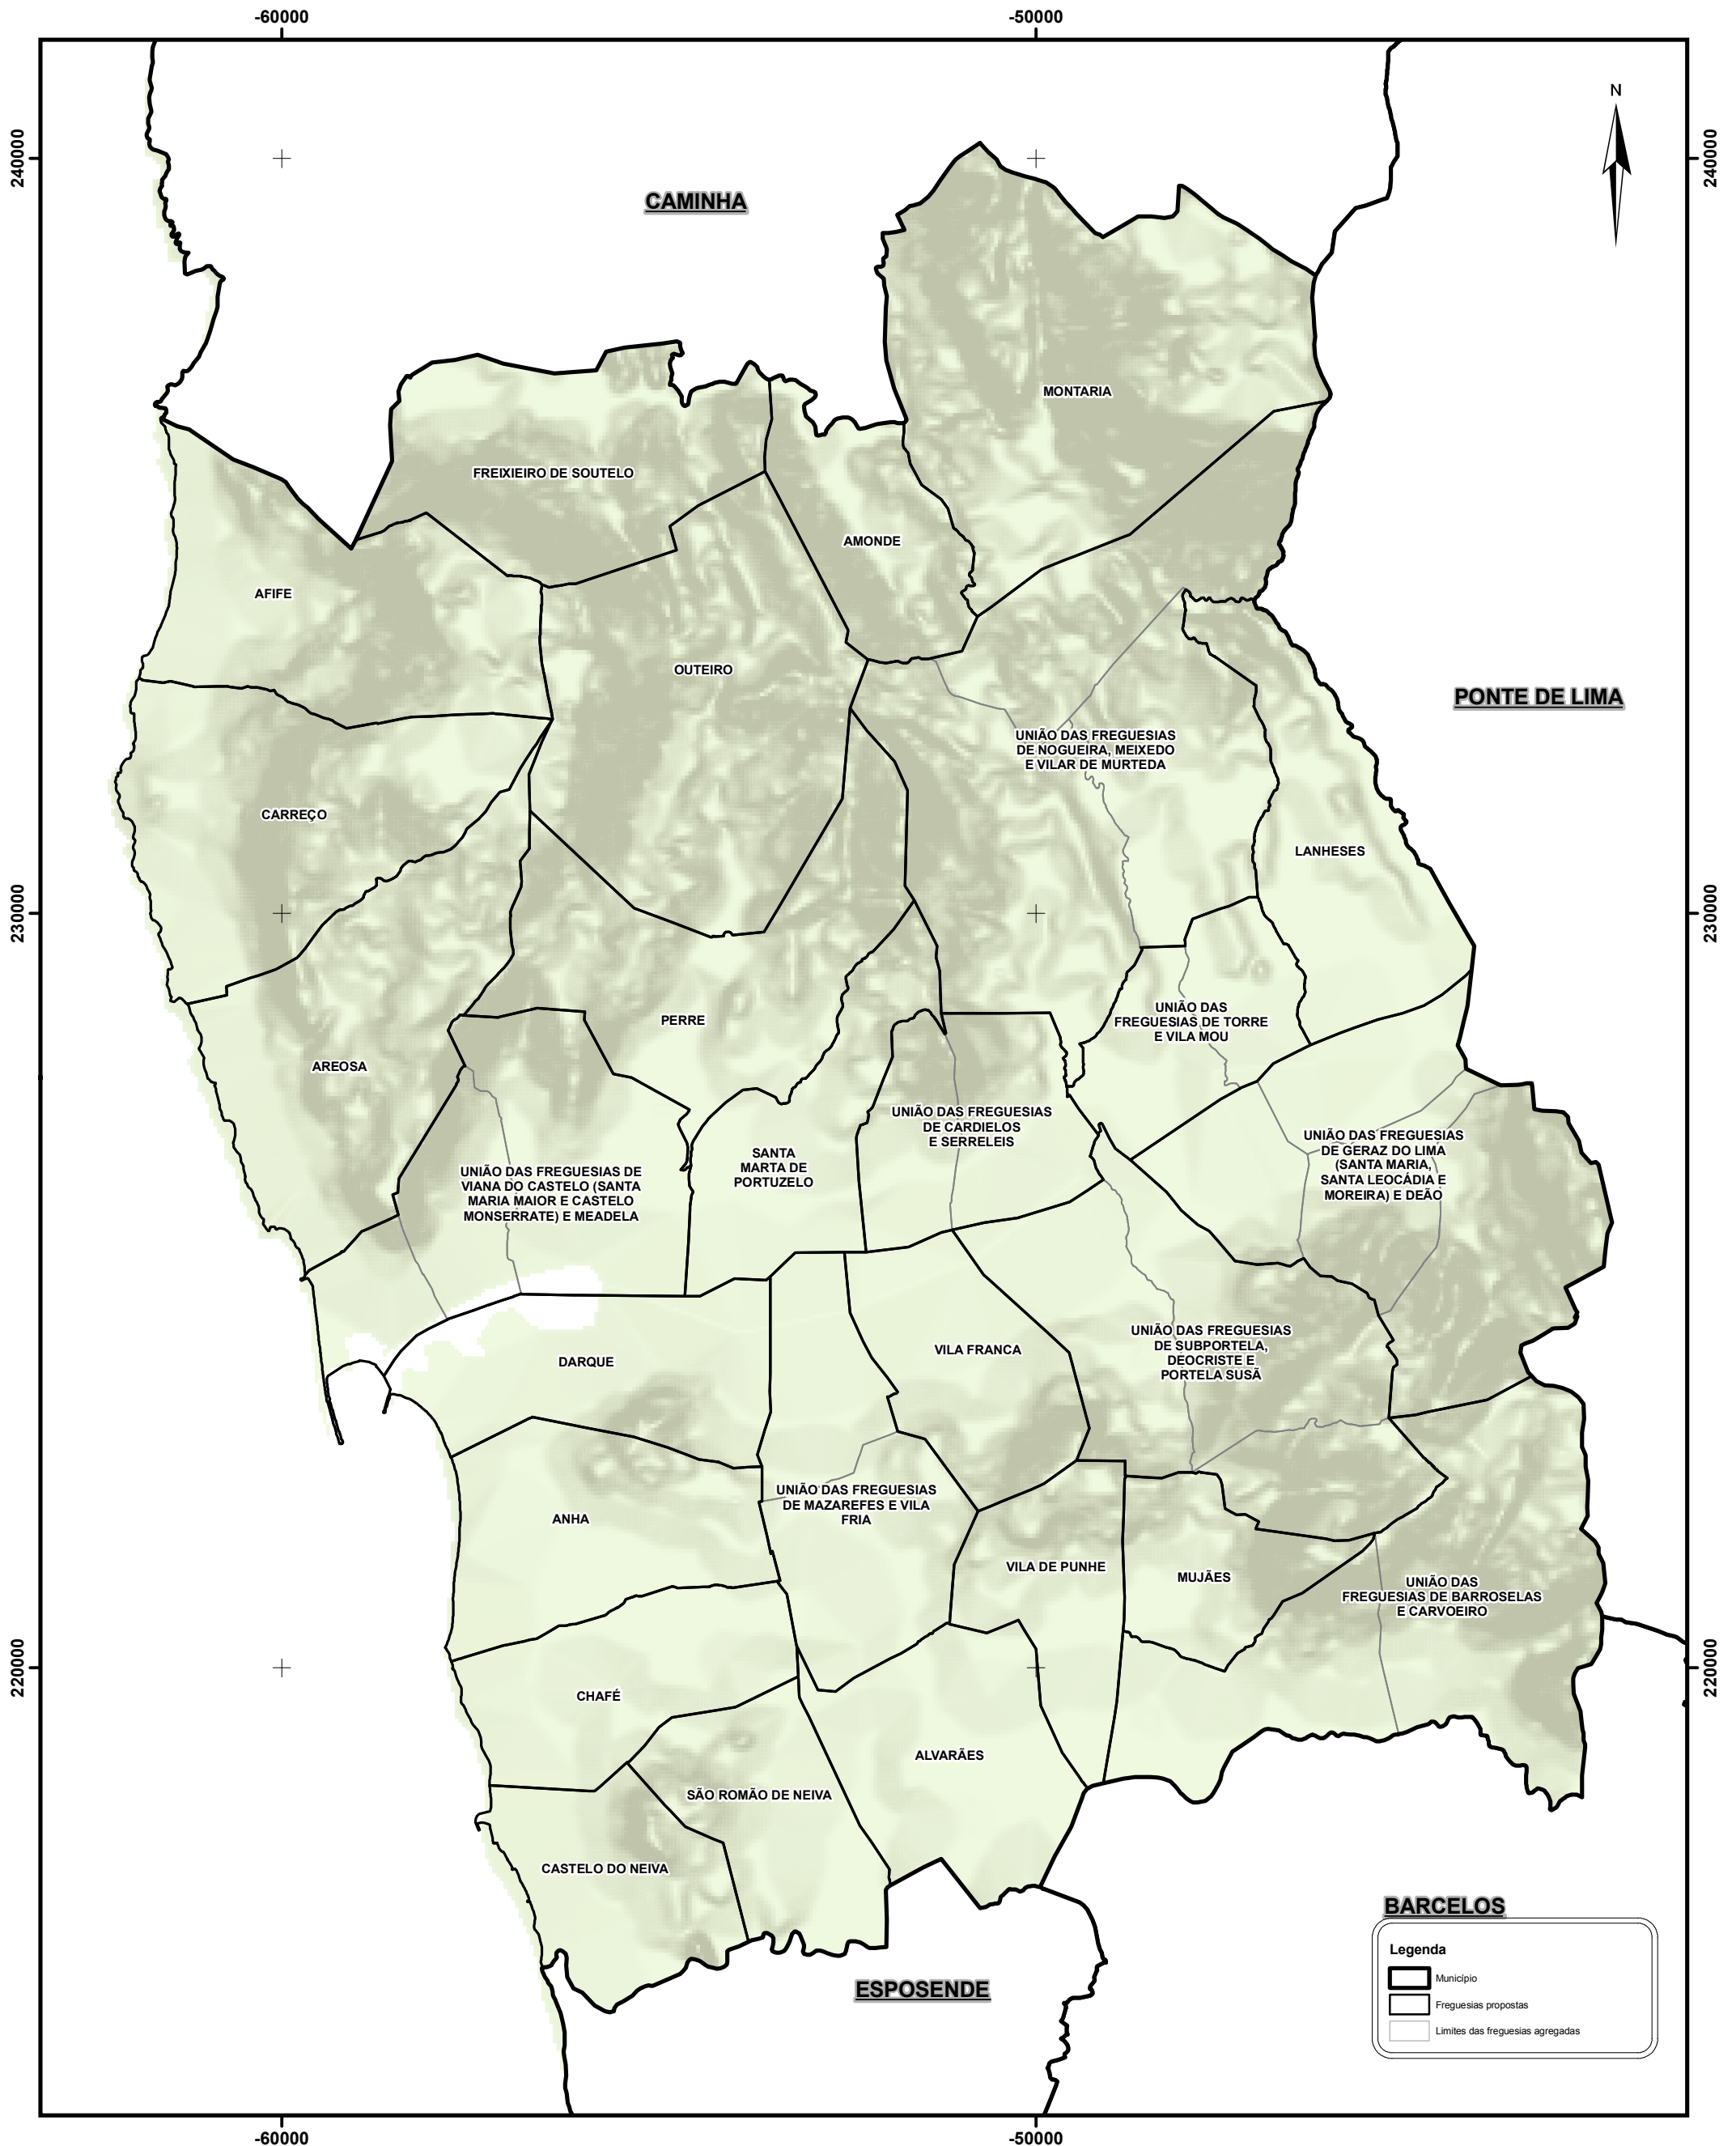

PROPOSTA B

REORGANIZAÇÃO ADMINISTRATIVA DAS FREGUESIAS SITUADAS NO TERRITÓRIO DO MUNICÍPIO DE VIANA DO CASTELO

Os limites administrativos, assim como a sua representação cartográfica, têm como fonte a Carta Administrativa Oficial de Portugal, na sua versão CAOP 2012.1, produzida pela Direção Geral do Território.