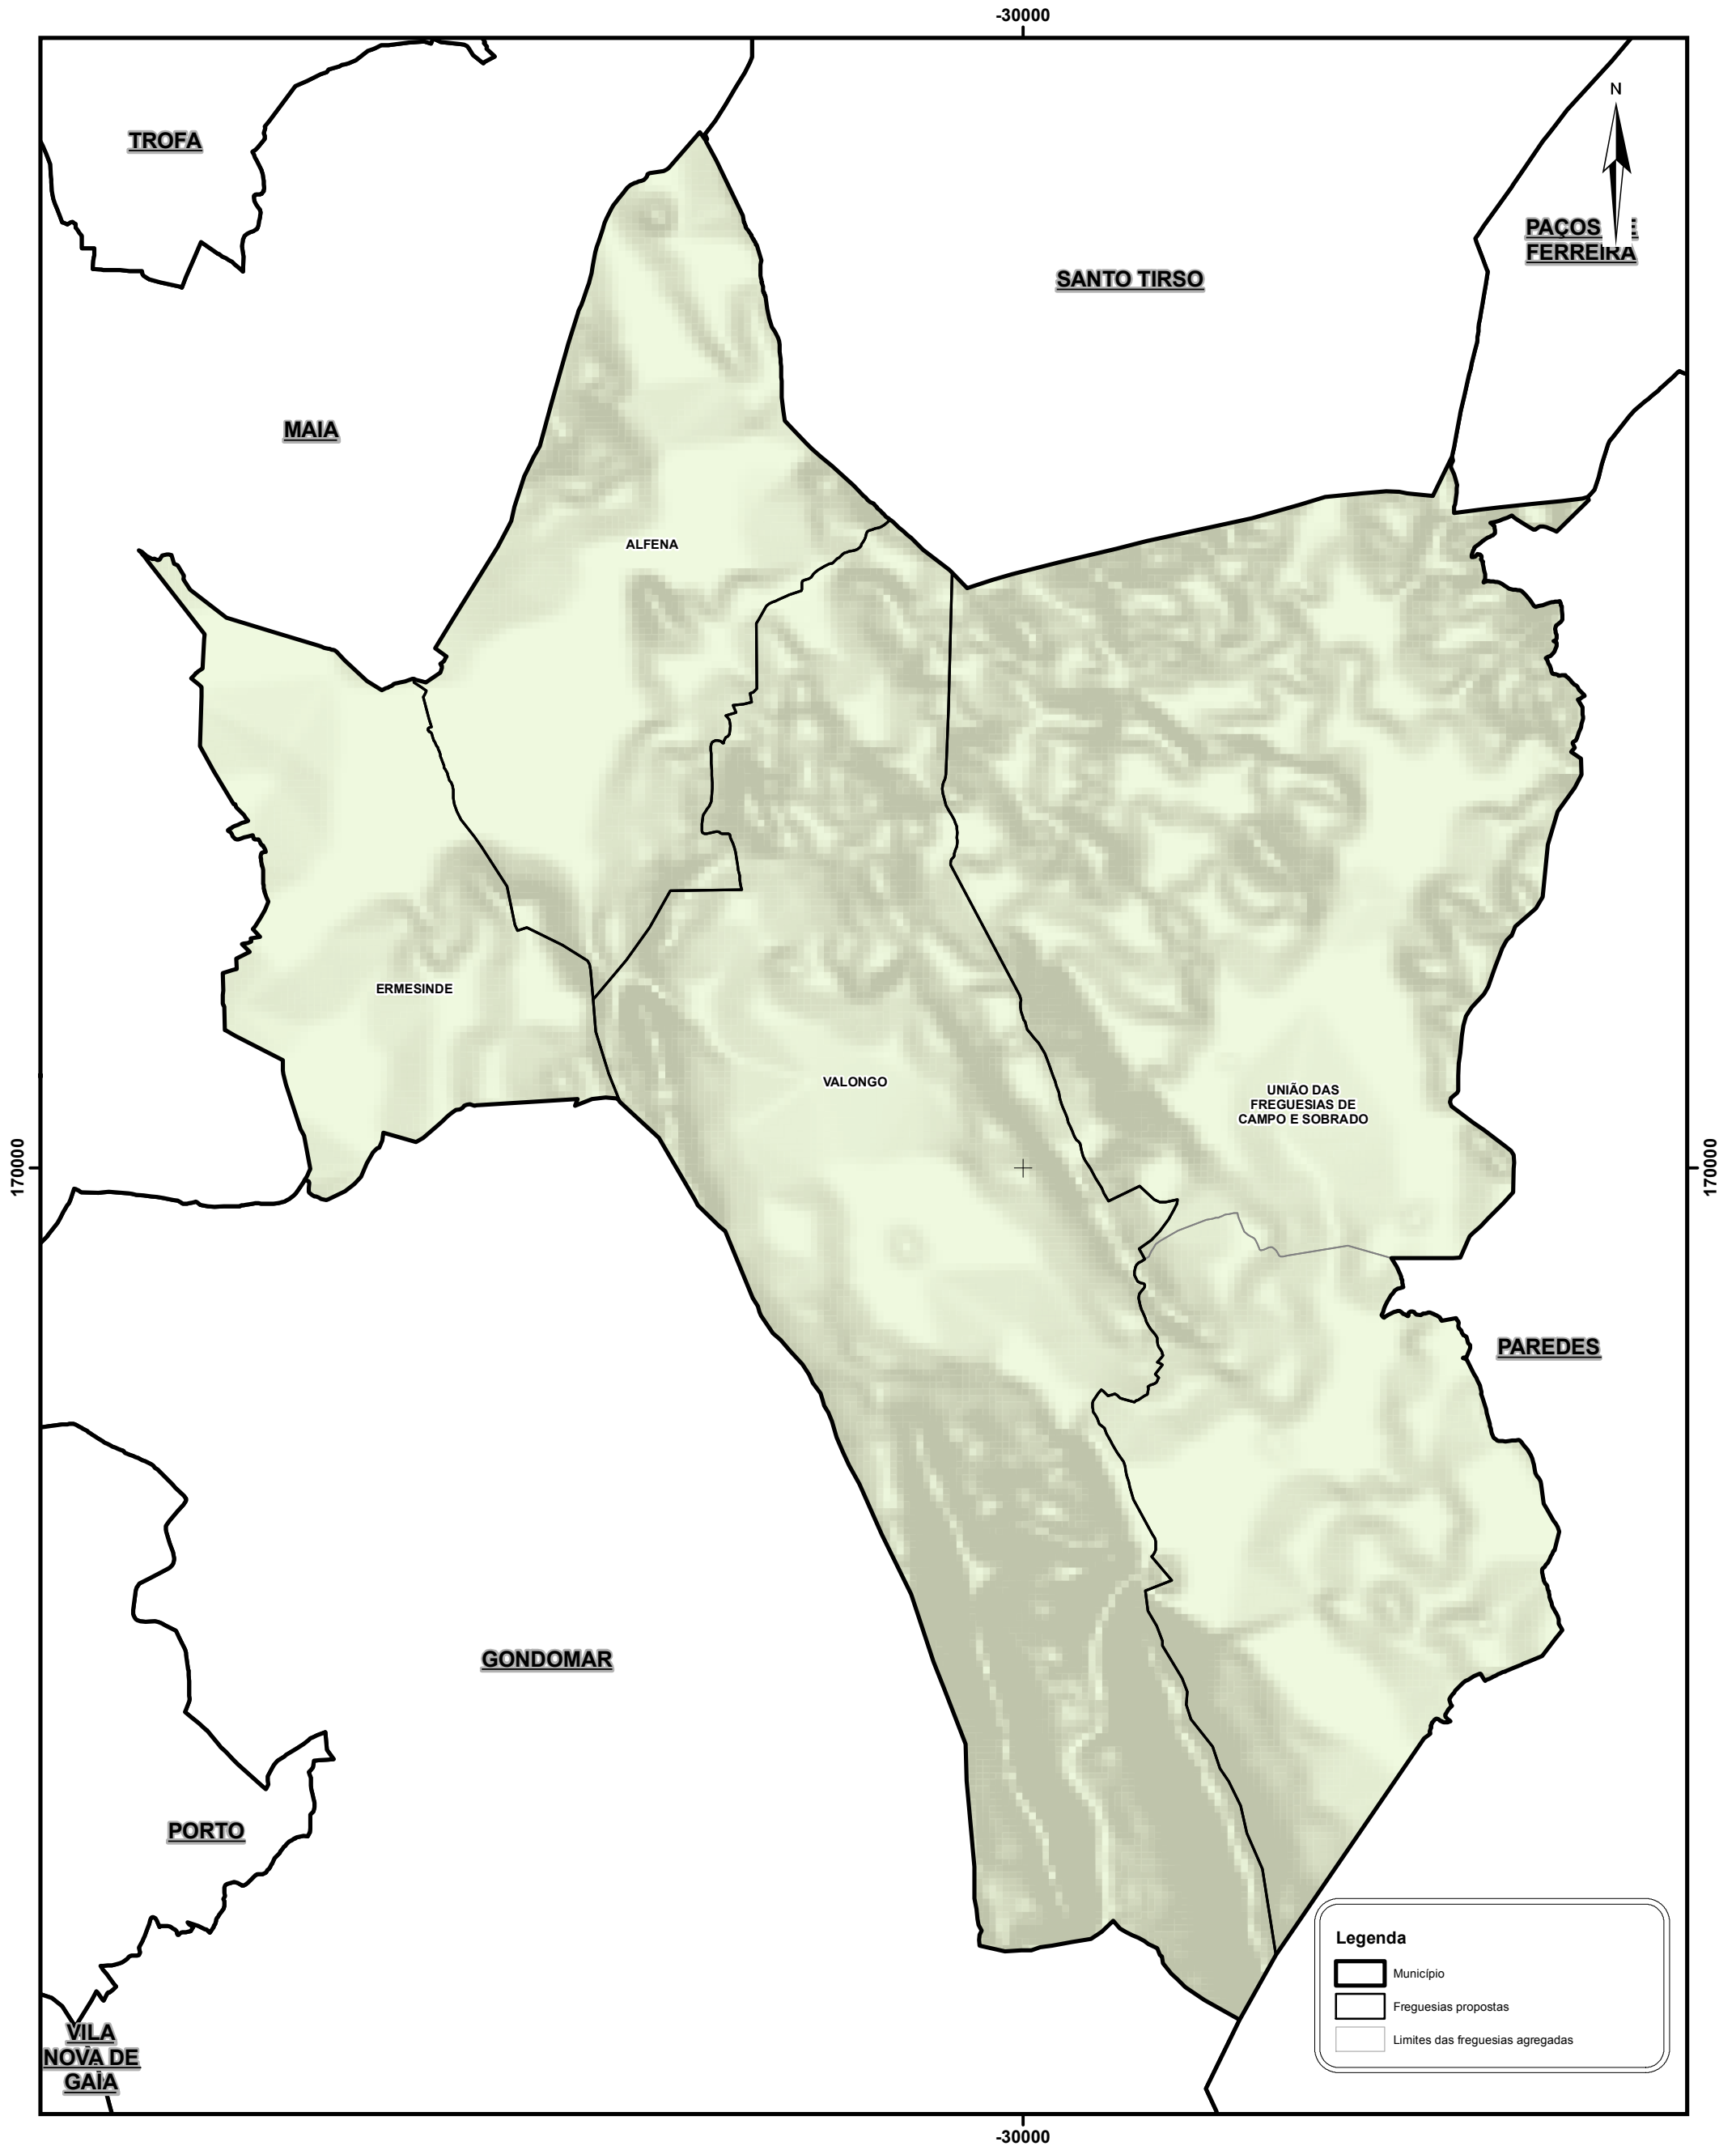

PROPOSTA DE REORGANIZAÇÃO ADMINISTRATIVA DAS FREGUESIAS SITUADAS NO TERRITÓRIO DO MUNICÍPIO DE VALONGO

Os limites administrativos, assim como a sua representação cartográfica, têm como fonte a Carta Administrativa Oficial de Portugal, na sua versão CAOP 2012.1, produzida pela Direção Geral do Território.