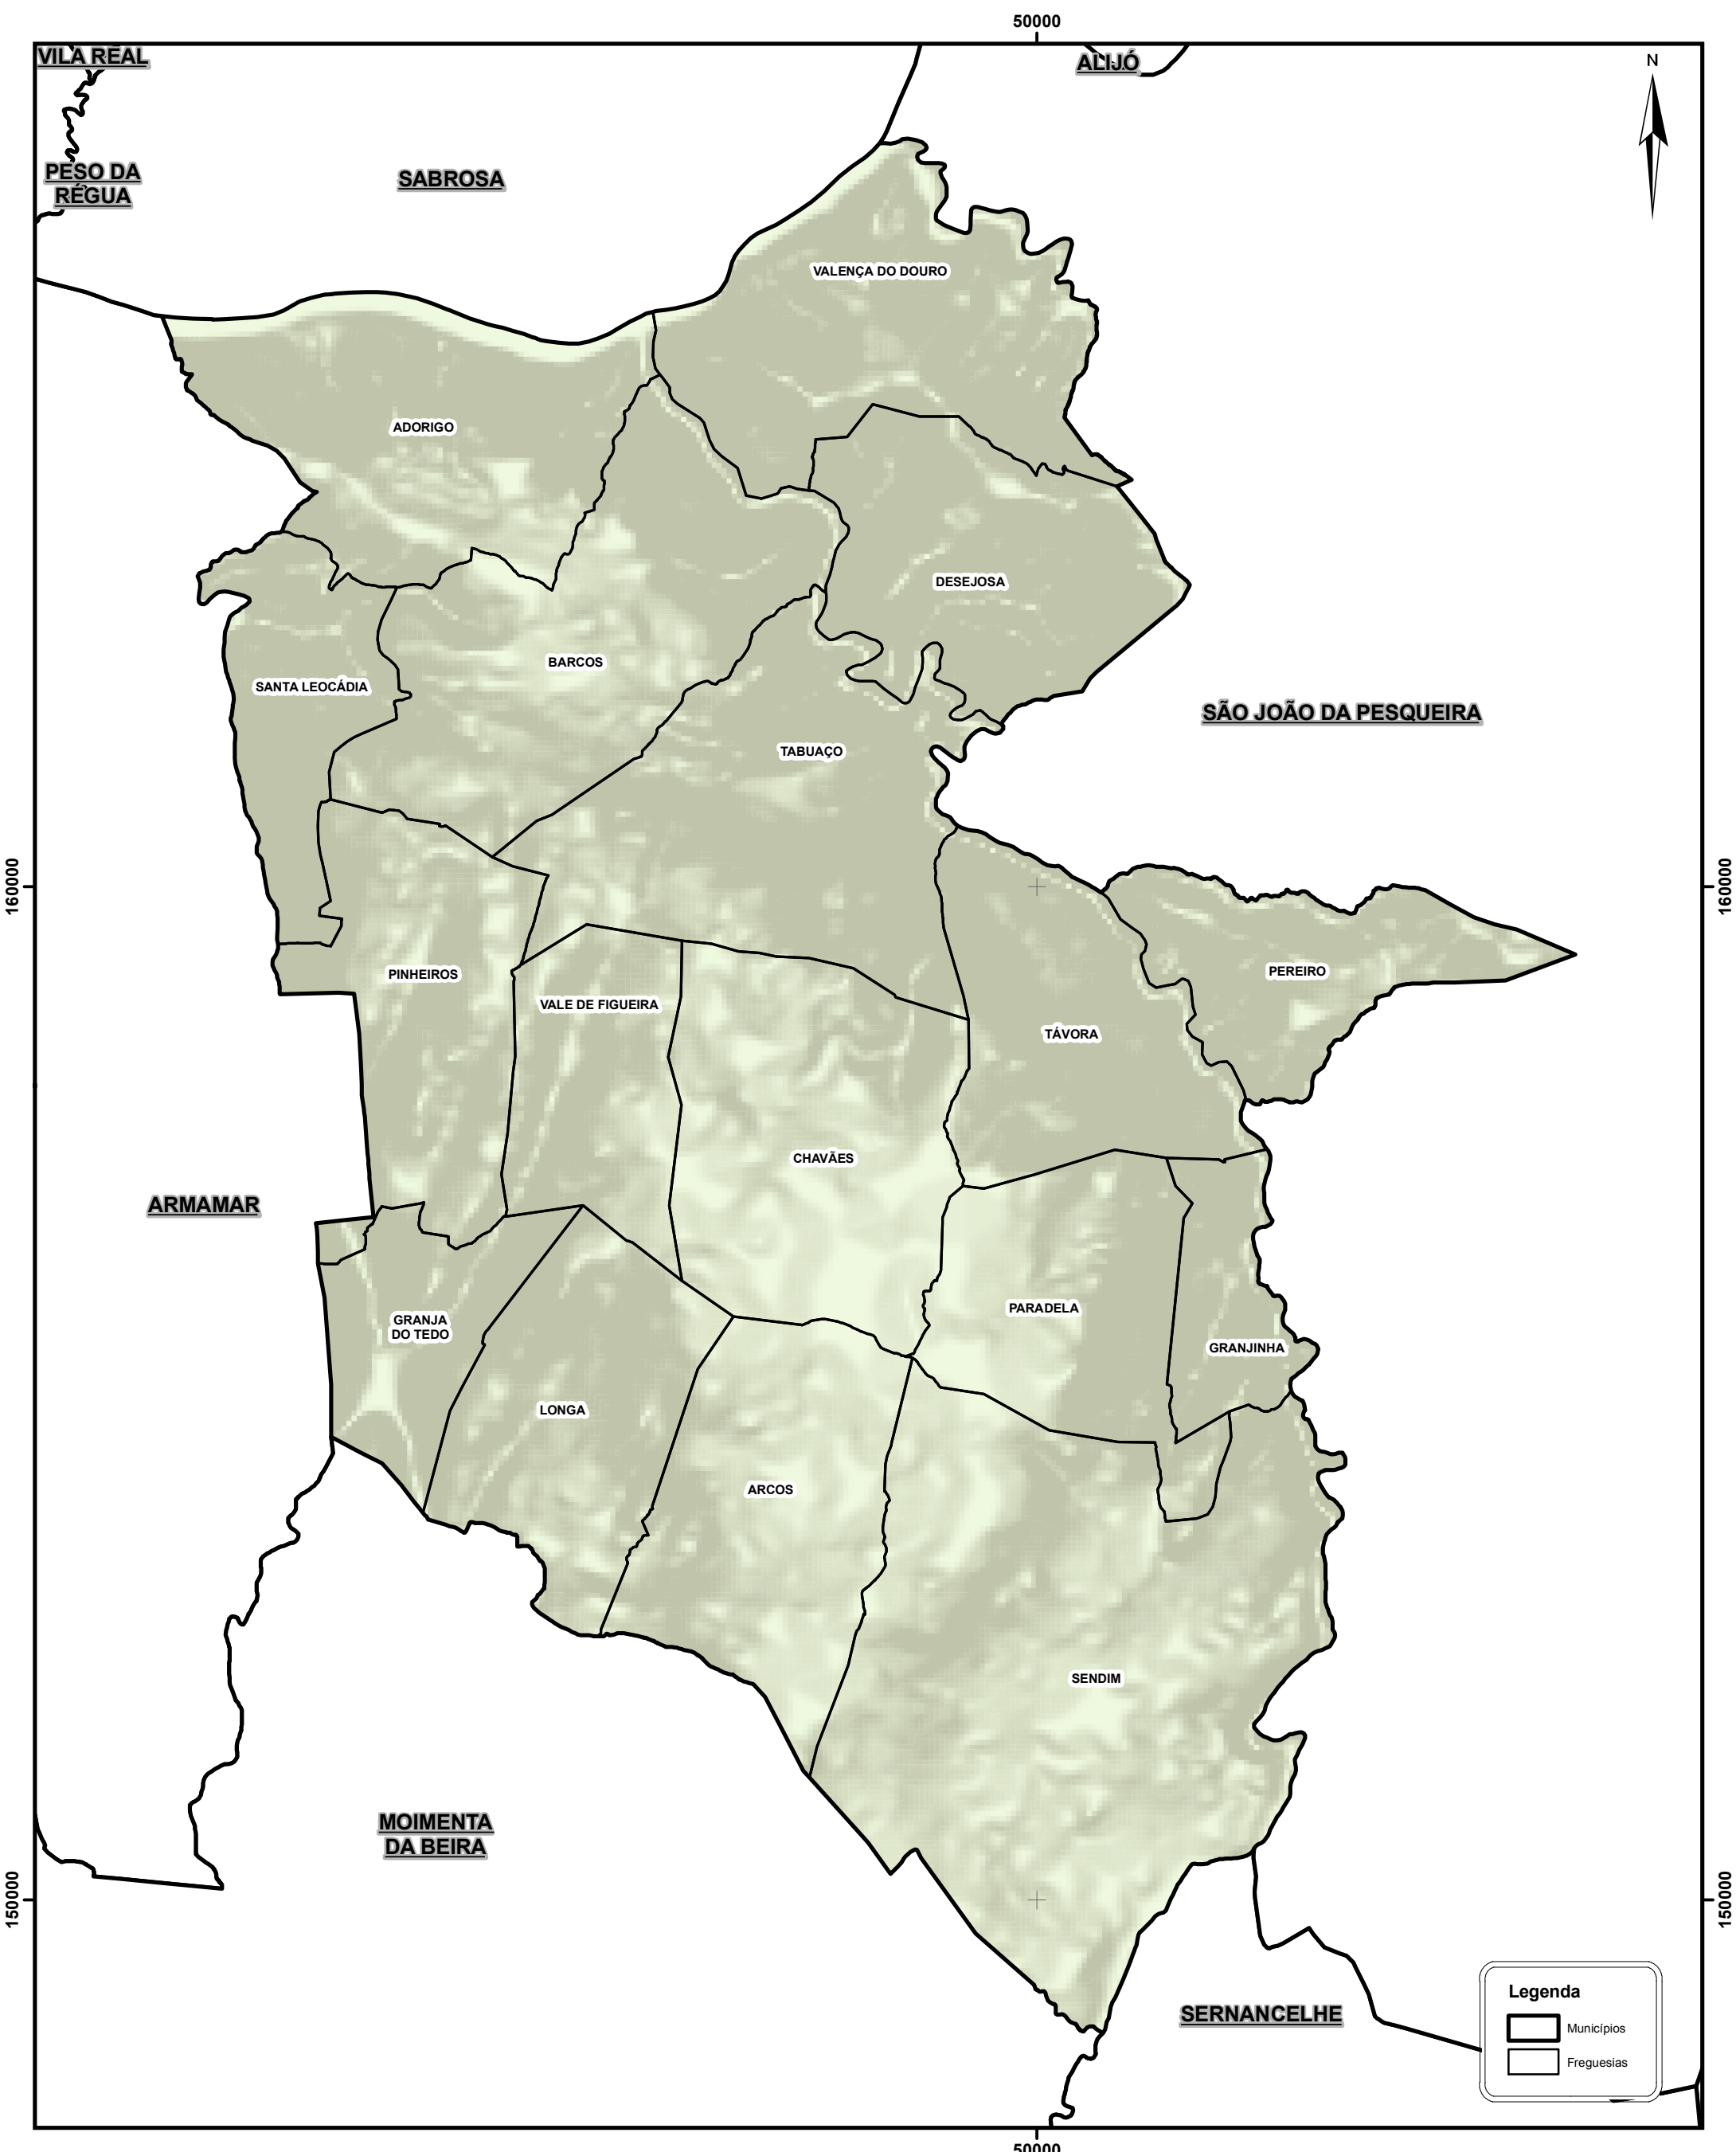

FREGUESIAS SITUADAS NO TERRITÓRIO DO MUNICÍPIO DE TABUAÇO

Unidade Técnica para a Reorganização Administrativa do Território

PT - TM06/ETRS89 (European Terrestrial Reference System 1989)
Projeção Transversa de Mercator
Elipsoide GRS80

Os limites administrativos, assim como a sua representação cartográfica, têm como fonte a Carta Administrativa Oficial de Portugal, na sua versão CAOP 2012.1, produzida pela Direção Geral do Território.