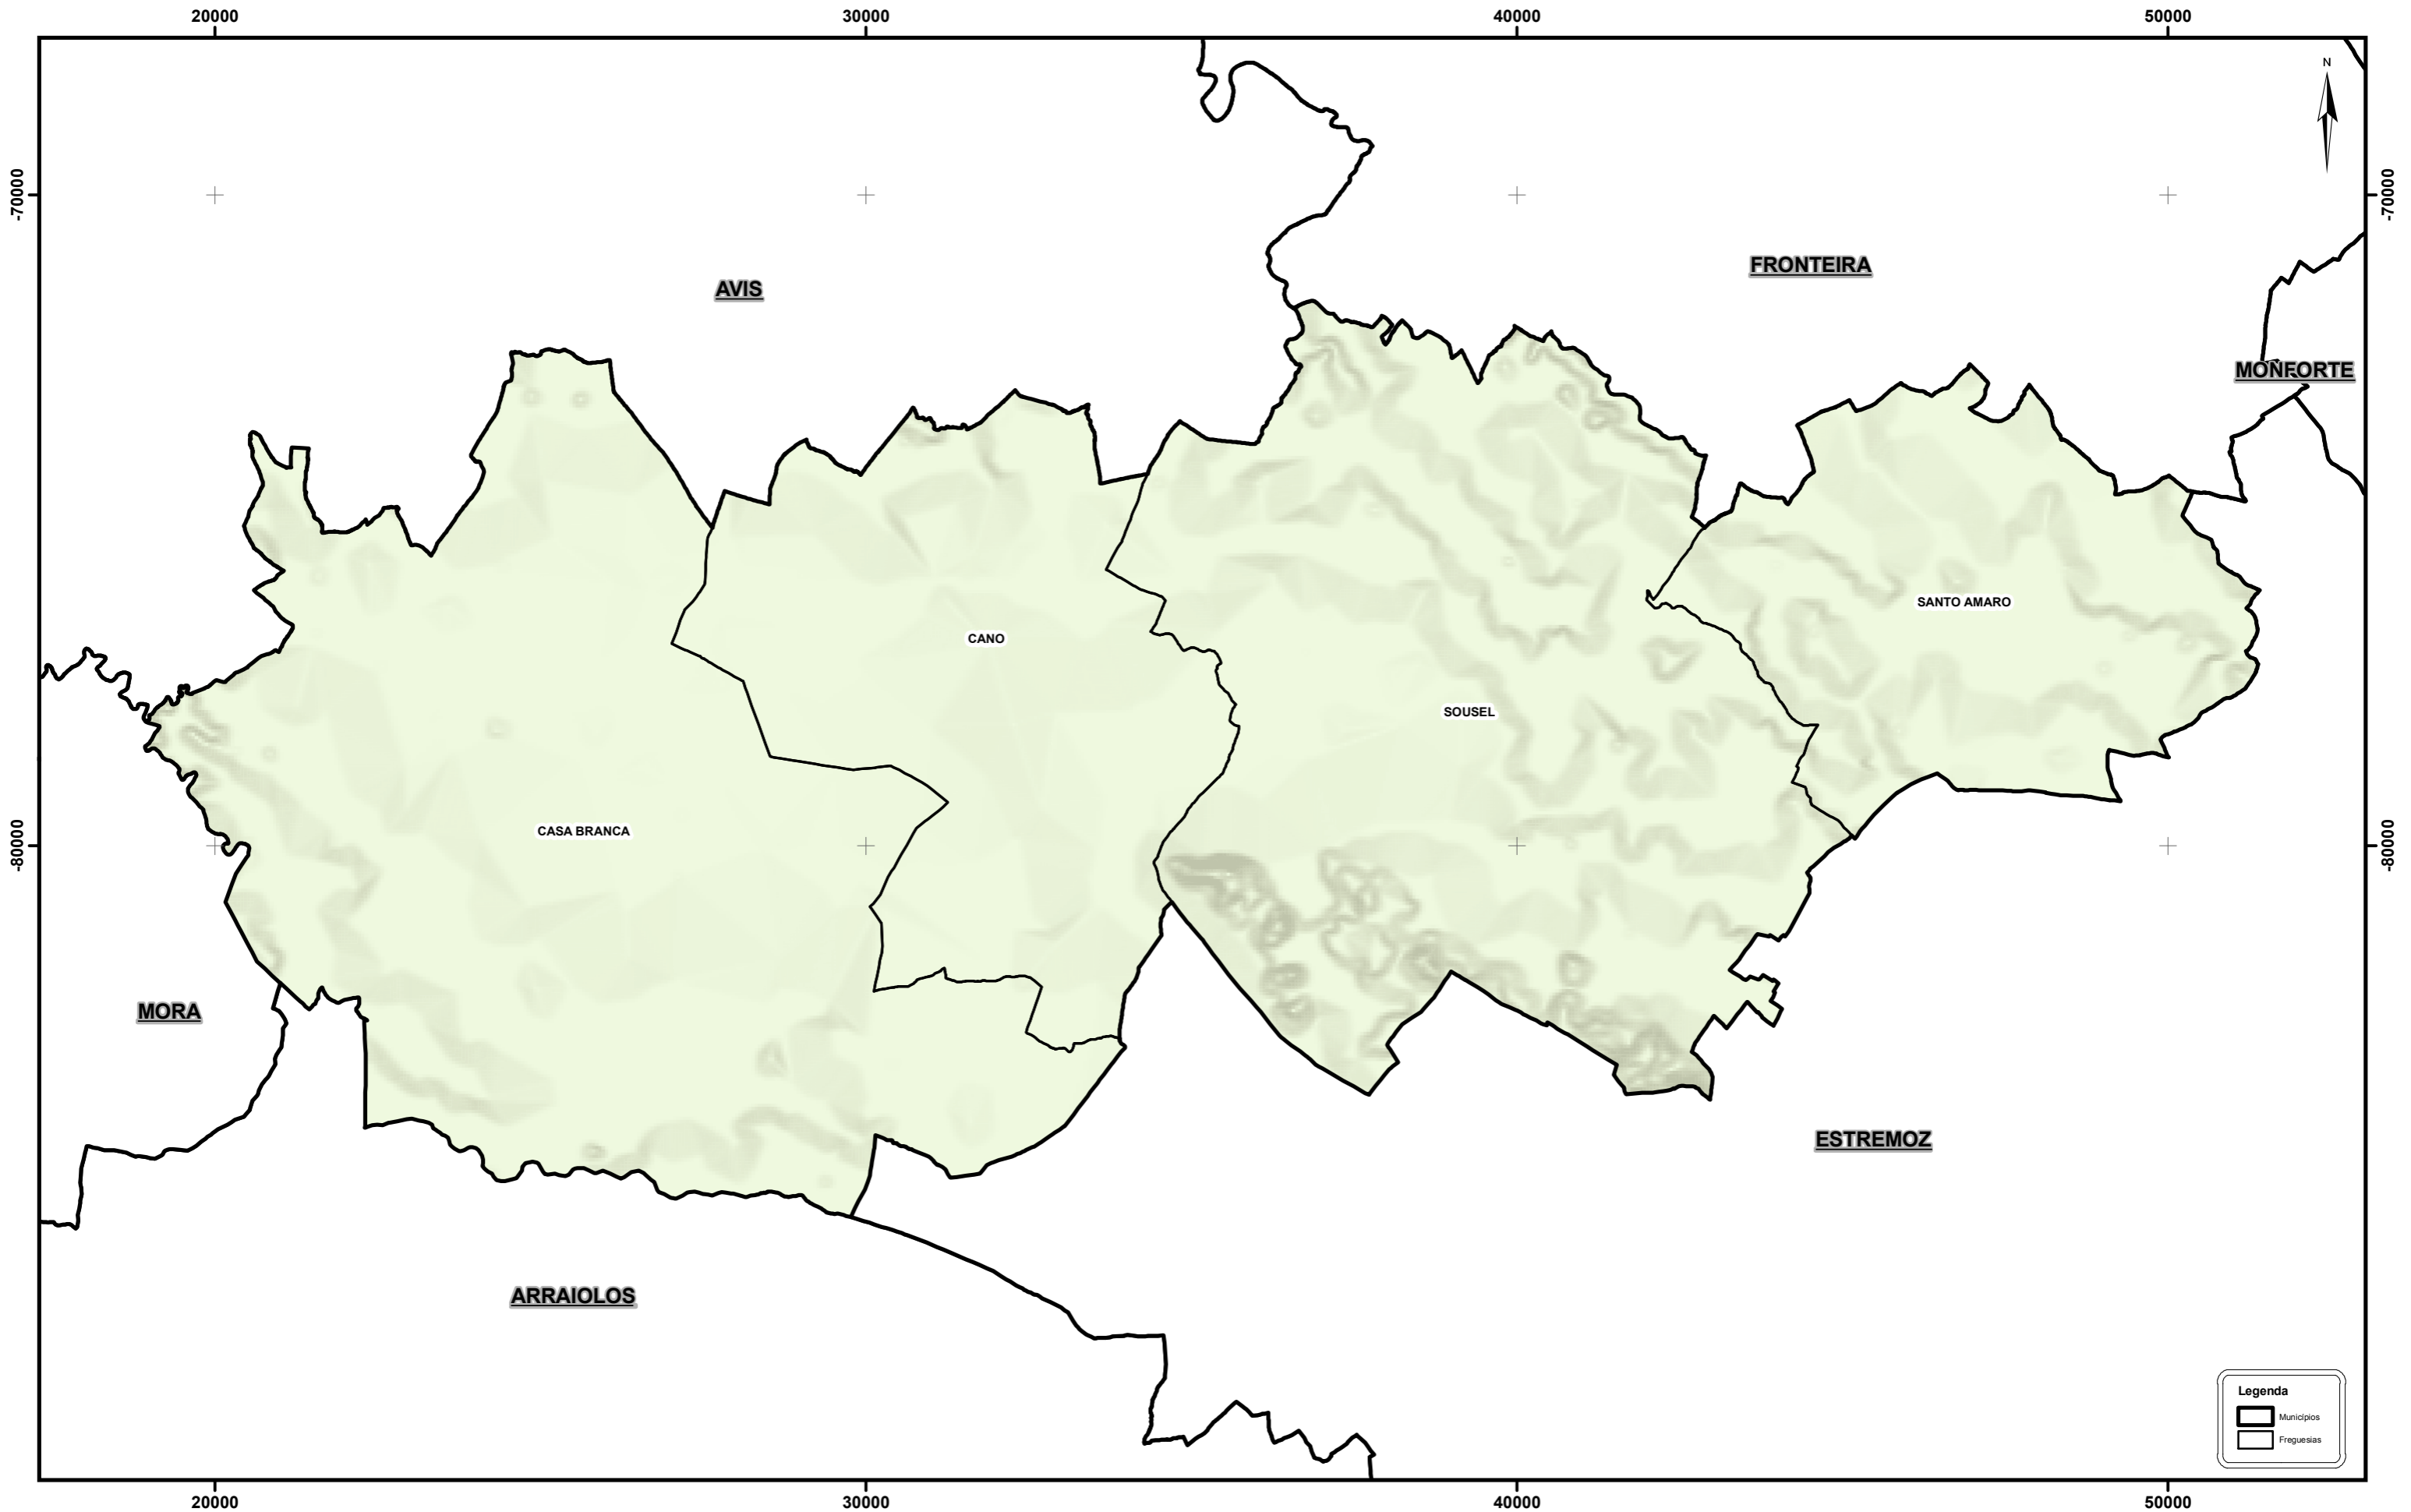

FREGUESIAS SITUADAS NO TERRITÓRIO DO MUNICÍPIO DE SOUSEL

Legenda

- Municípios
- Freguesias

0 480 960 1920 m

PT - TM06/ETRS89 (European Terrestrial Reference System 1989)
Projeção Transversa de Mercator
Elipsóide GRS80

Os limites administrativos, assim como a sua representação cartográfica, têm como fonte a Carta Administrativa Oficial de Portugal, na sua versão CAOP 2012.1, produzida pela Direção Geral do Território.