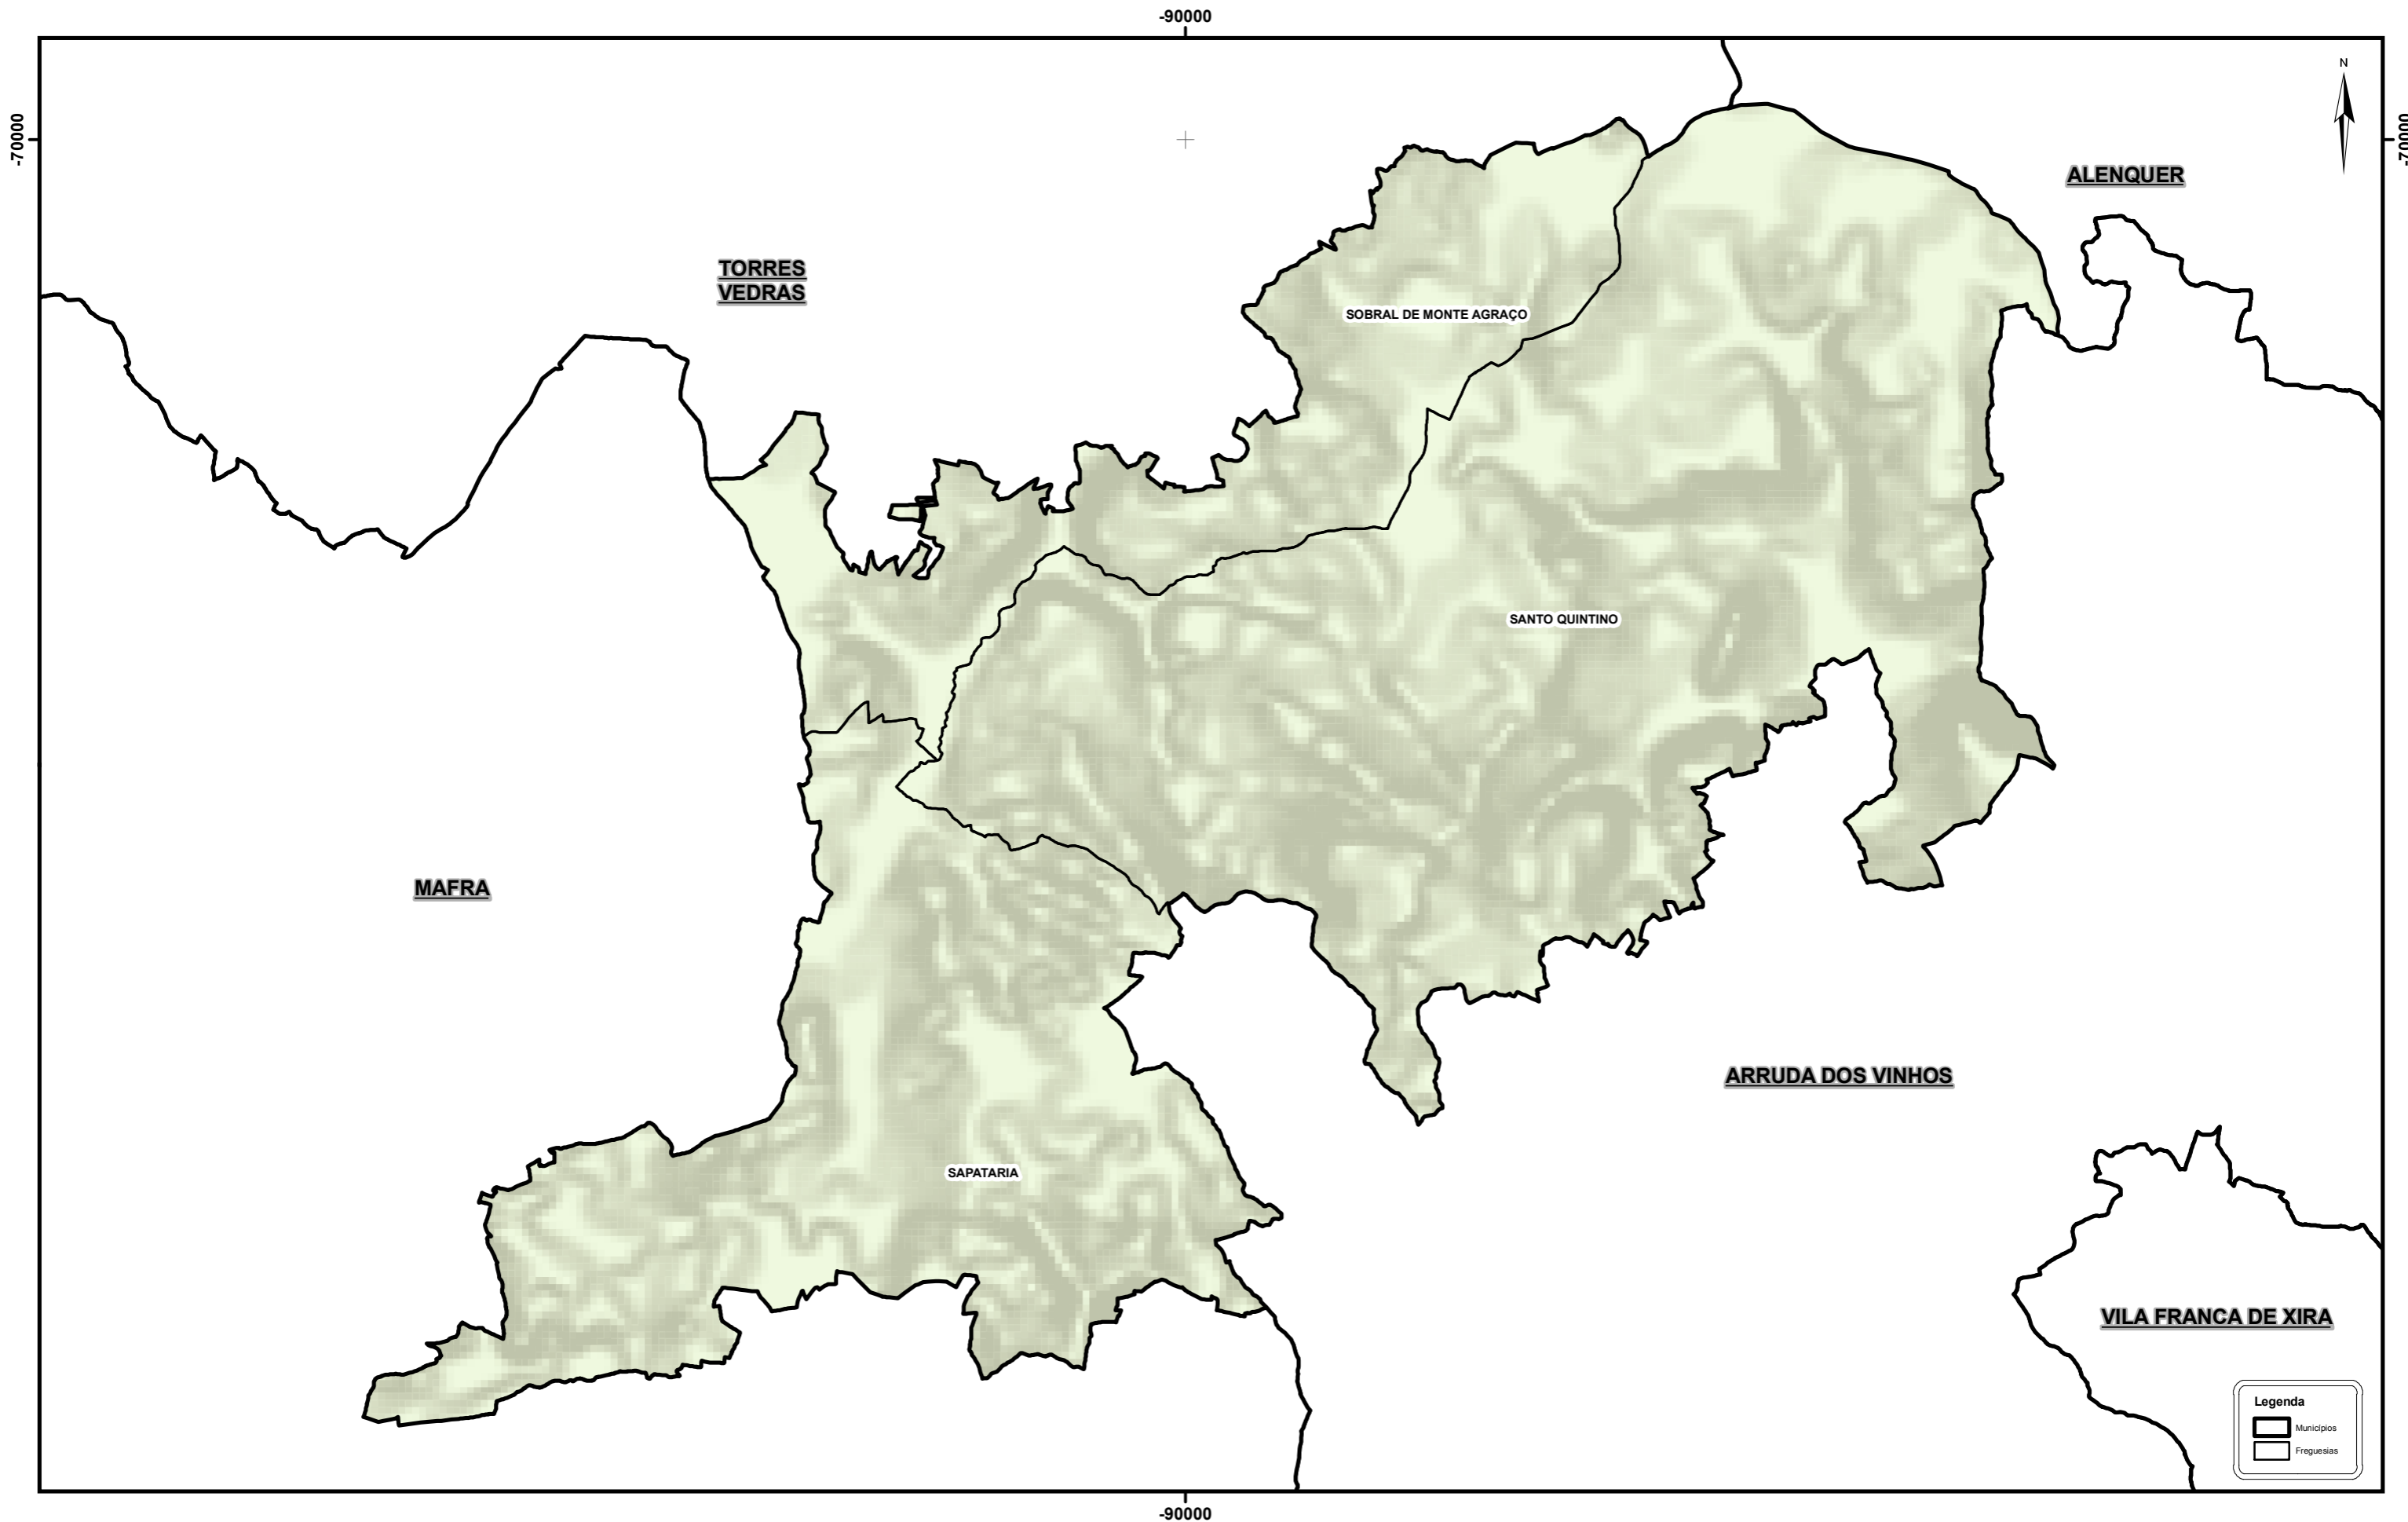

# FREGUESIAS SITUADAS NO TERRITÓRIO DO MUNICÍPIO DE SOBRAL DE MONTE AGRAÇO

**Legenda**

- Municípios
- Freguesias

0 230 460 920 m

PT - TM06/ETRS89 (European Terrestrial Reference System 1989)  
Projeção Transversa de Mercator  
Elipsóide GRS80

Os limites administrativos, assim como a sua representação cartográfica, têm como fonte a Carta Administrativa Oficial de Portugal, na sua versão CAOP 2012.1, produzida pela Direção Geral do Território.