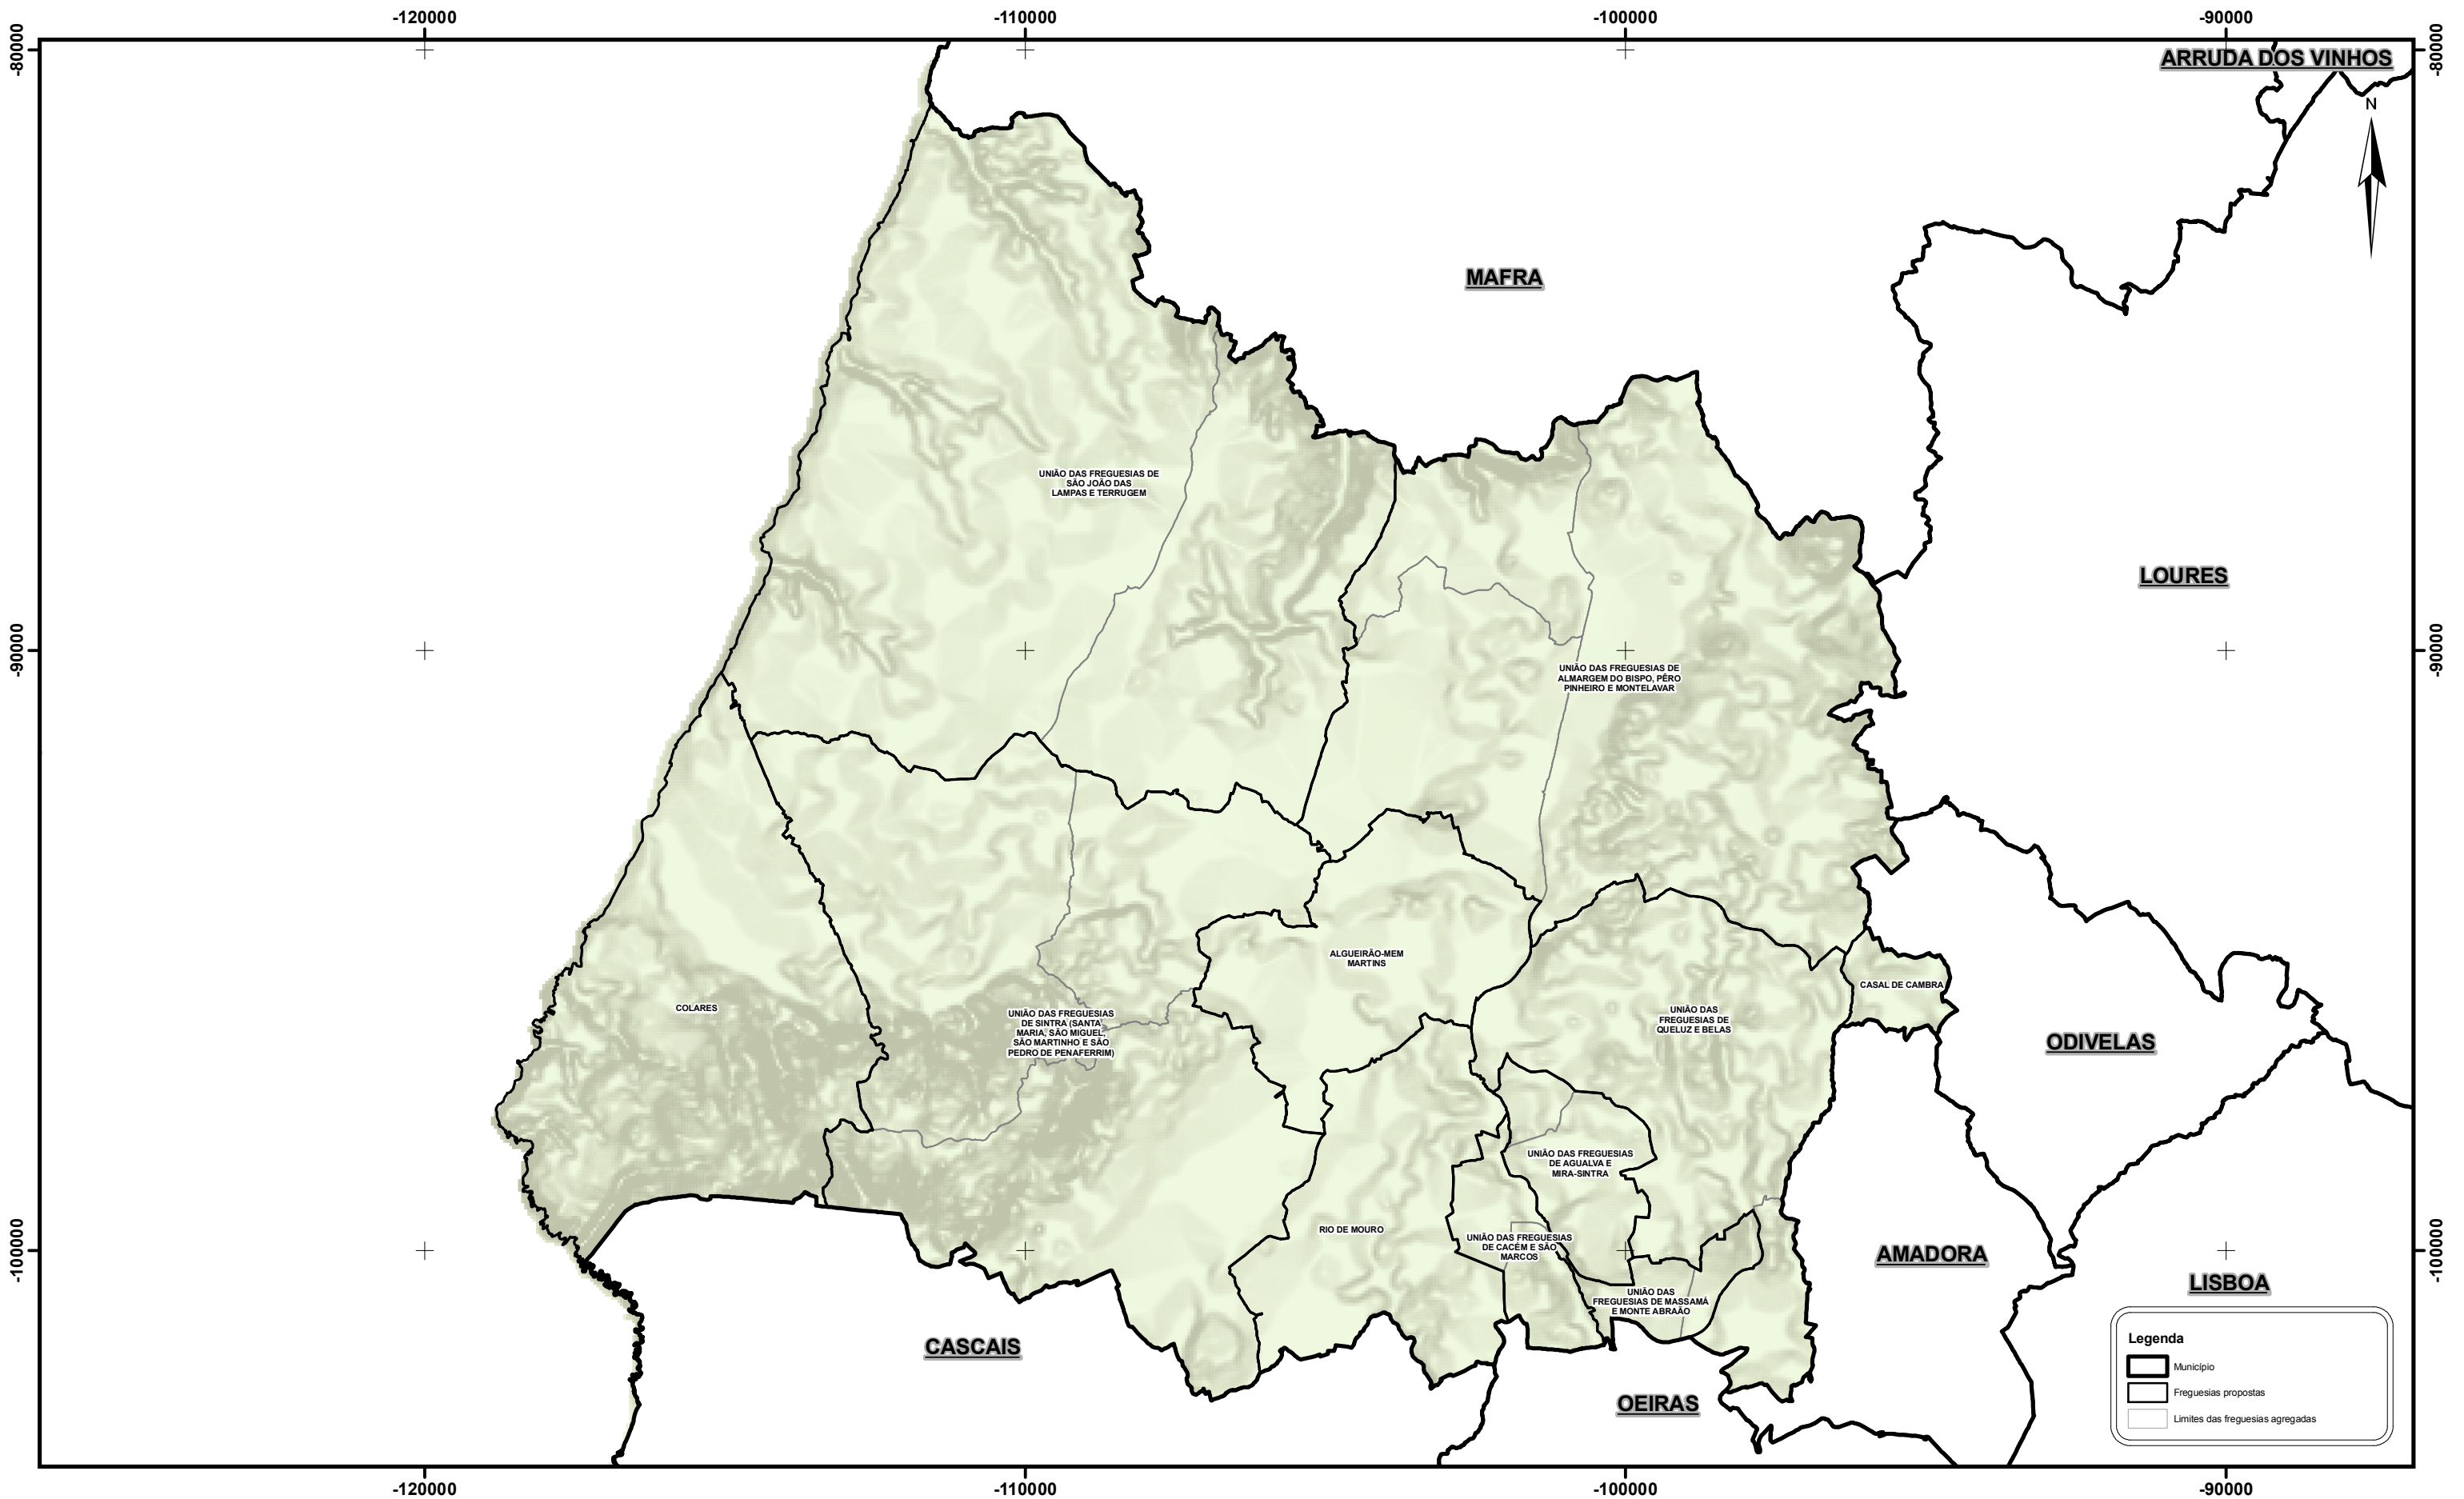

PROJETO B

REORGANIZAÇÃO ADMINISTRATIVA DAS FREGUESIAS SITUADAS NO TERRITÓRIO DO MUNICÍPIO DE SINTRA

Legenda

- Município
- Freguesias propostas
- Limites das freguesias agregadas

Os limites administrativos, assim como a sua representação cartográfica, têm como fonte a Carta Administrativa Oficial de Portugal, na sua versão CAOP 2012.1, produzida pela Direção Geral do Território.