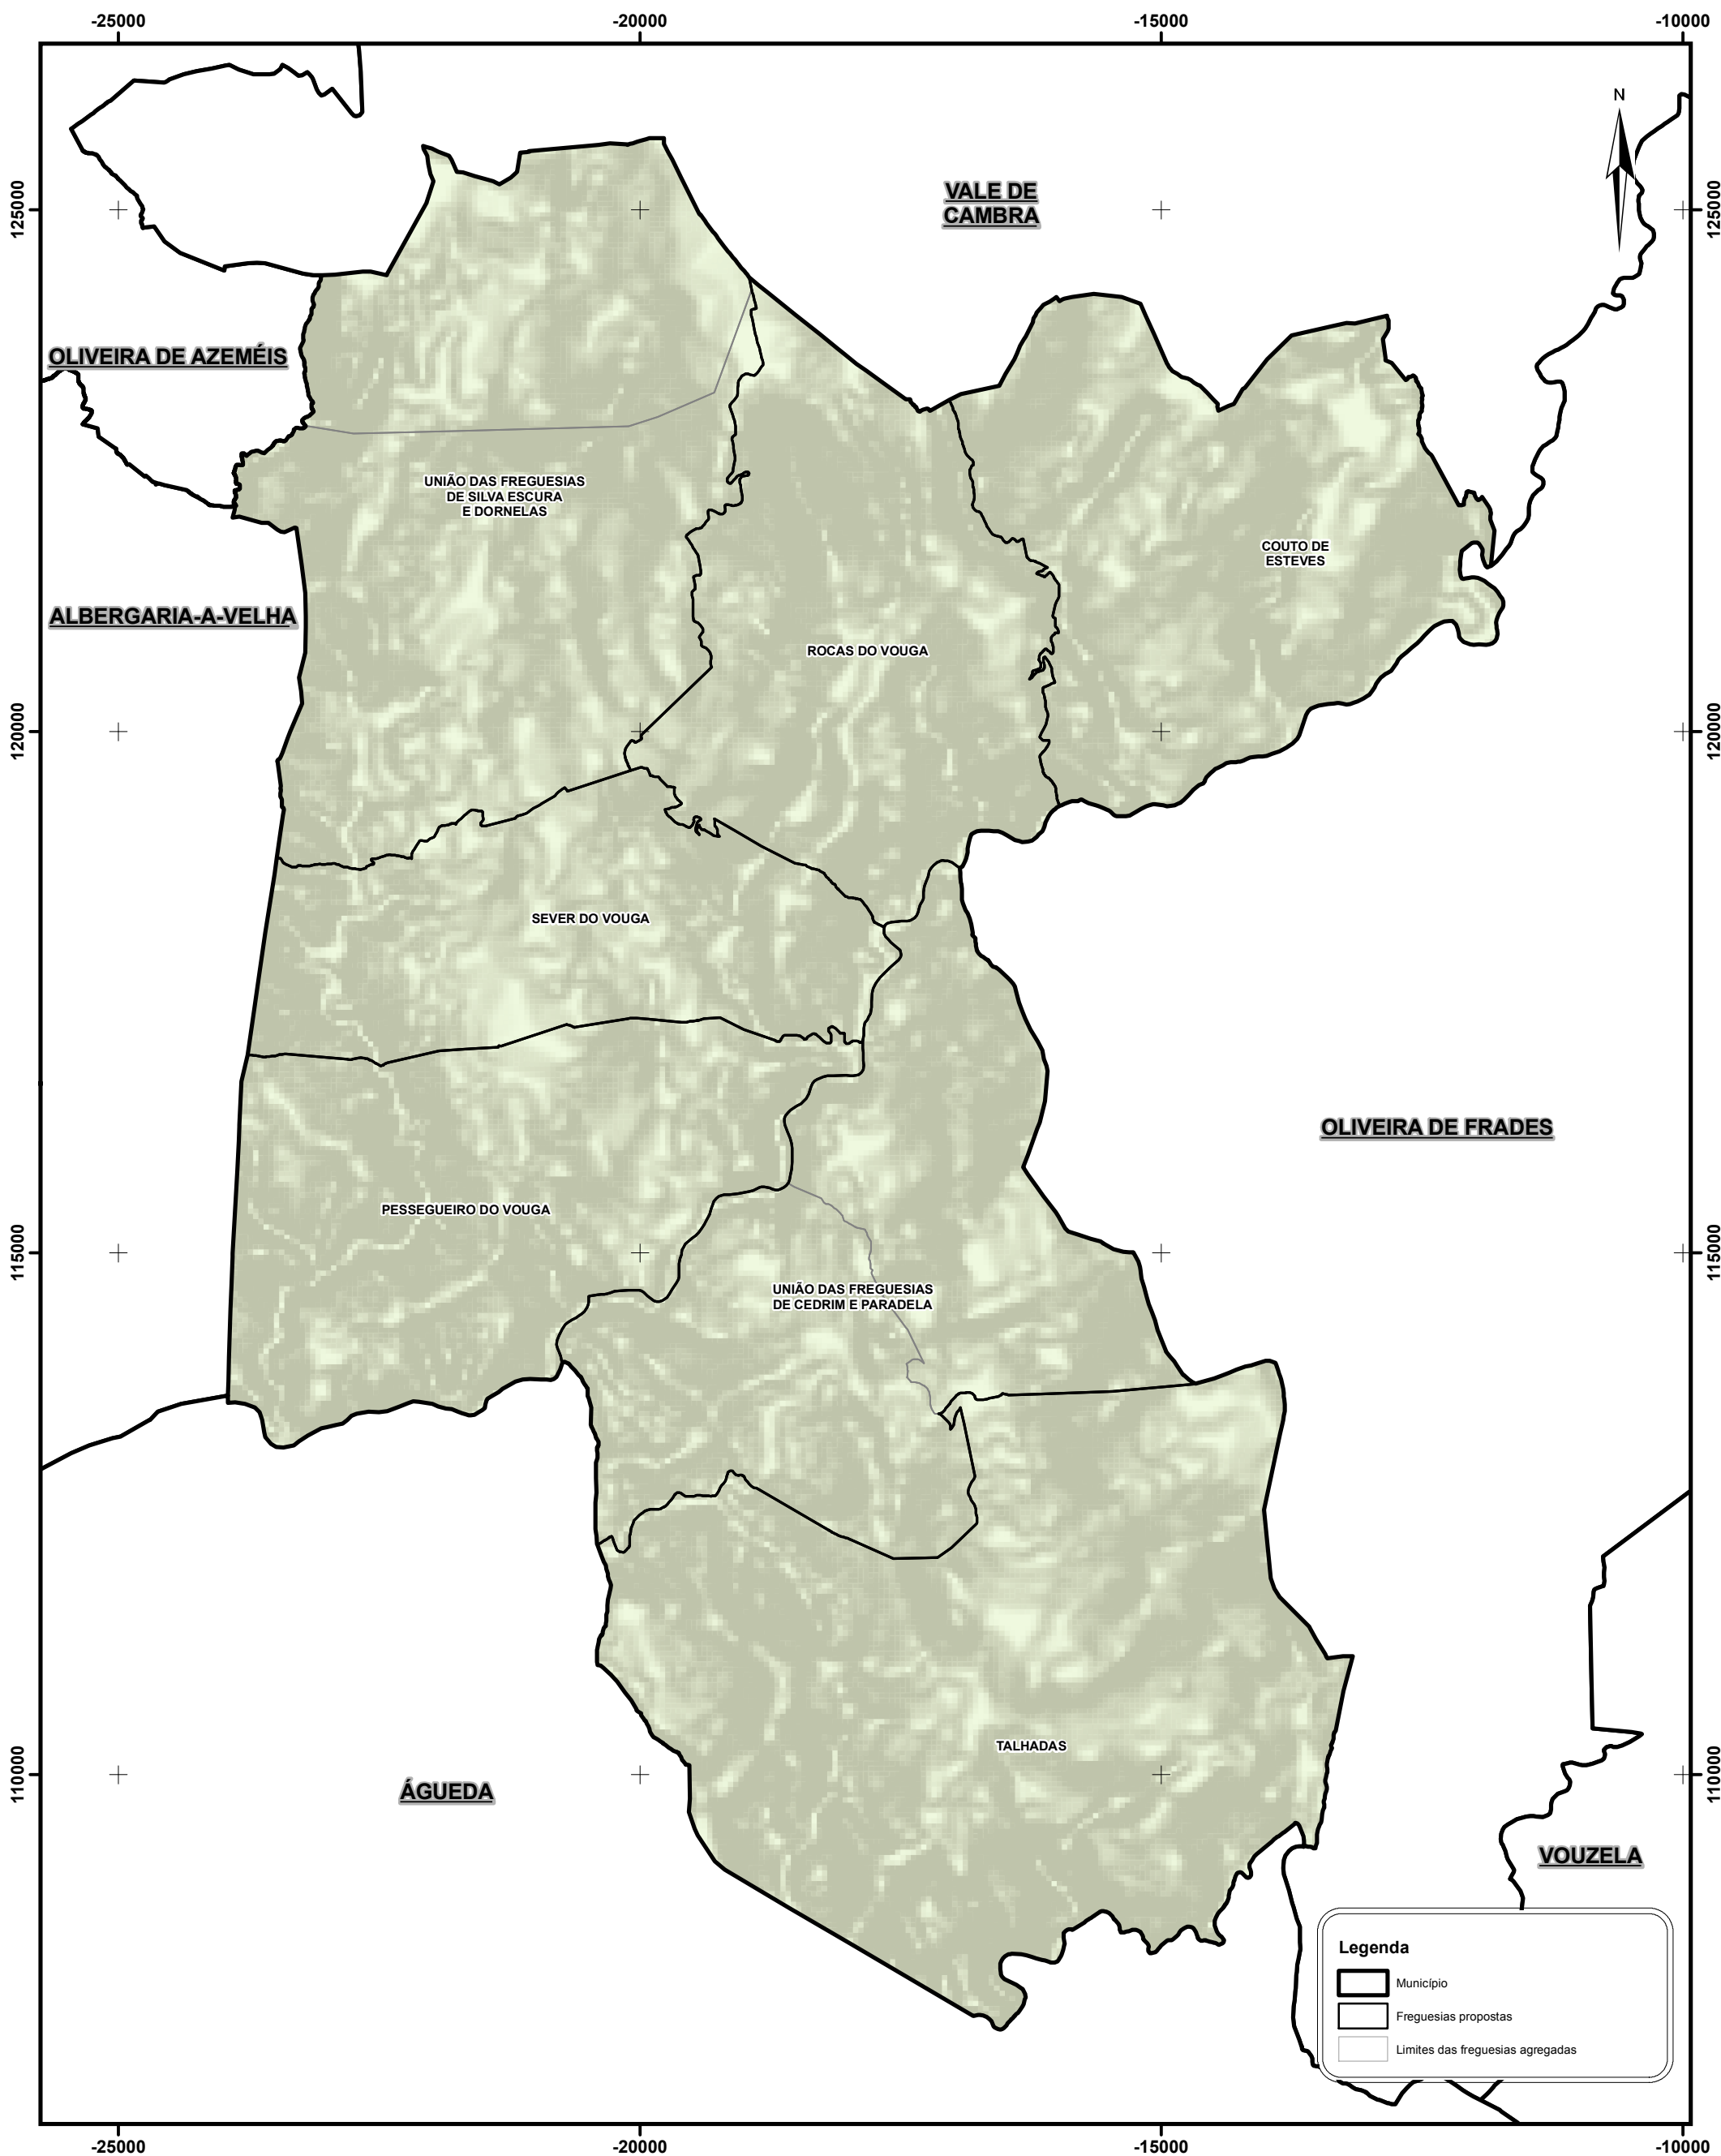

PROPOSTA DE REORGANIZAÇÃO ADMINISTRATIVA DAS FREGUESIAS SITUADAS NO TERRITÓRIO DO MUNICÍPIO DE SEVER DO VOUGA

Legenda

- Município
- Freguesias propostas
- Limites das freguesias agregadas

PT - TM06/ETRS89 (European Terrestrial Reference System 1989)
 Projecção Transversa de Mercator
 Elipsóide GRS80

Os limites administrativos, assim como a sua representação cartográfica, têm como fonte a Carta Administrativa Oficial de Portugal, na sua versão CAOP 2012.1, produzida pela Direção Geral do Território.

Unidade Técnica para a Reorganização Administrativa do Território