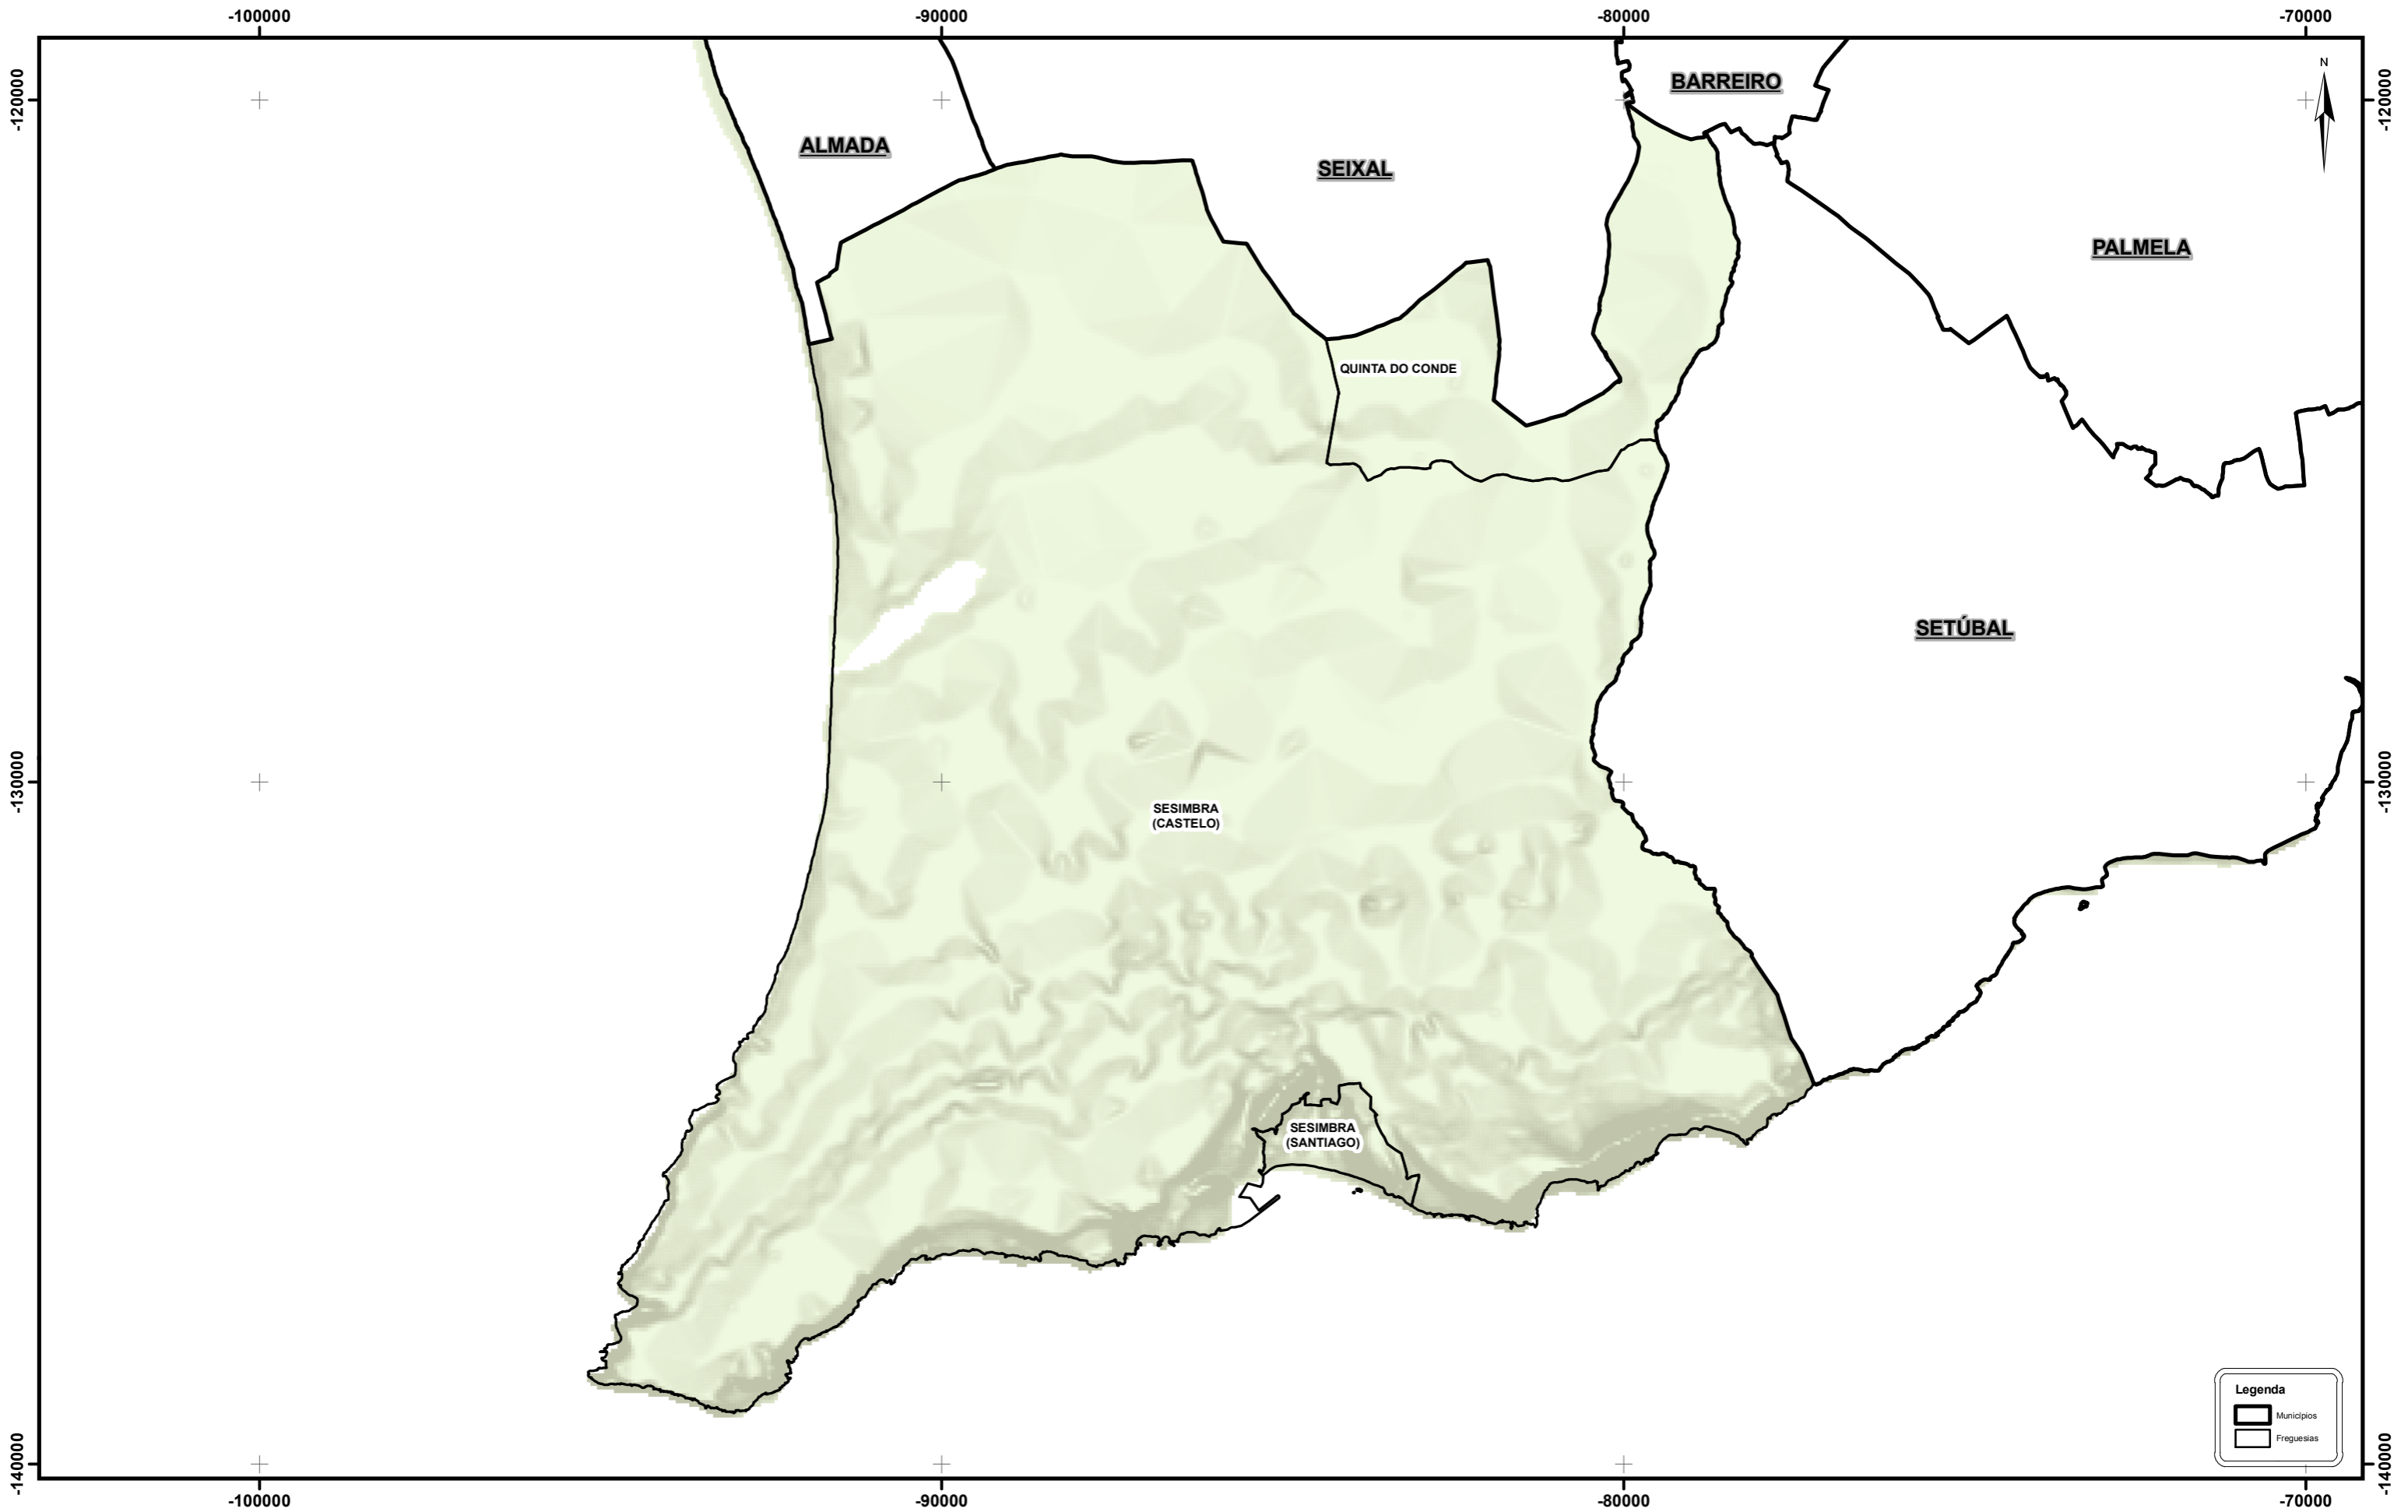

FREGUESIAS SITUADAS NO TERRITÓRIO DO MUNICÍPIO DE SESIMBRA

Legenda

- Municípios
- Freguesias

0 455 910 1820 m

PT - TM06/ETRS89 (European Terrestrial Reference System 1989)
Projeção Transversa de Mercator
Elipsóide GRS80

Os limites administrativos, assim como a sua representação cartográfica, têm como fonte a Carta Administrativa Oficial de Portugal, na sua versão CAOP 2012.1, produzida pela Direção Geral do Território.