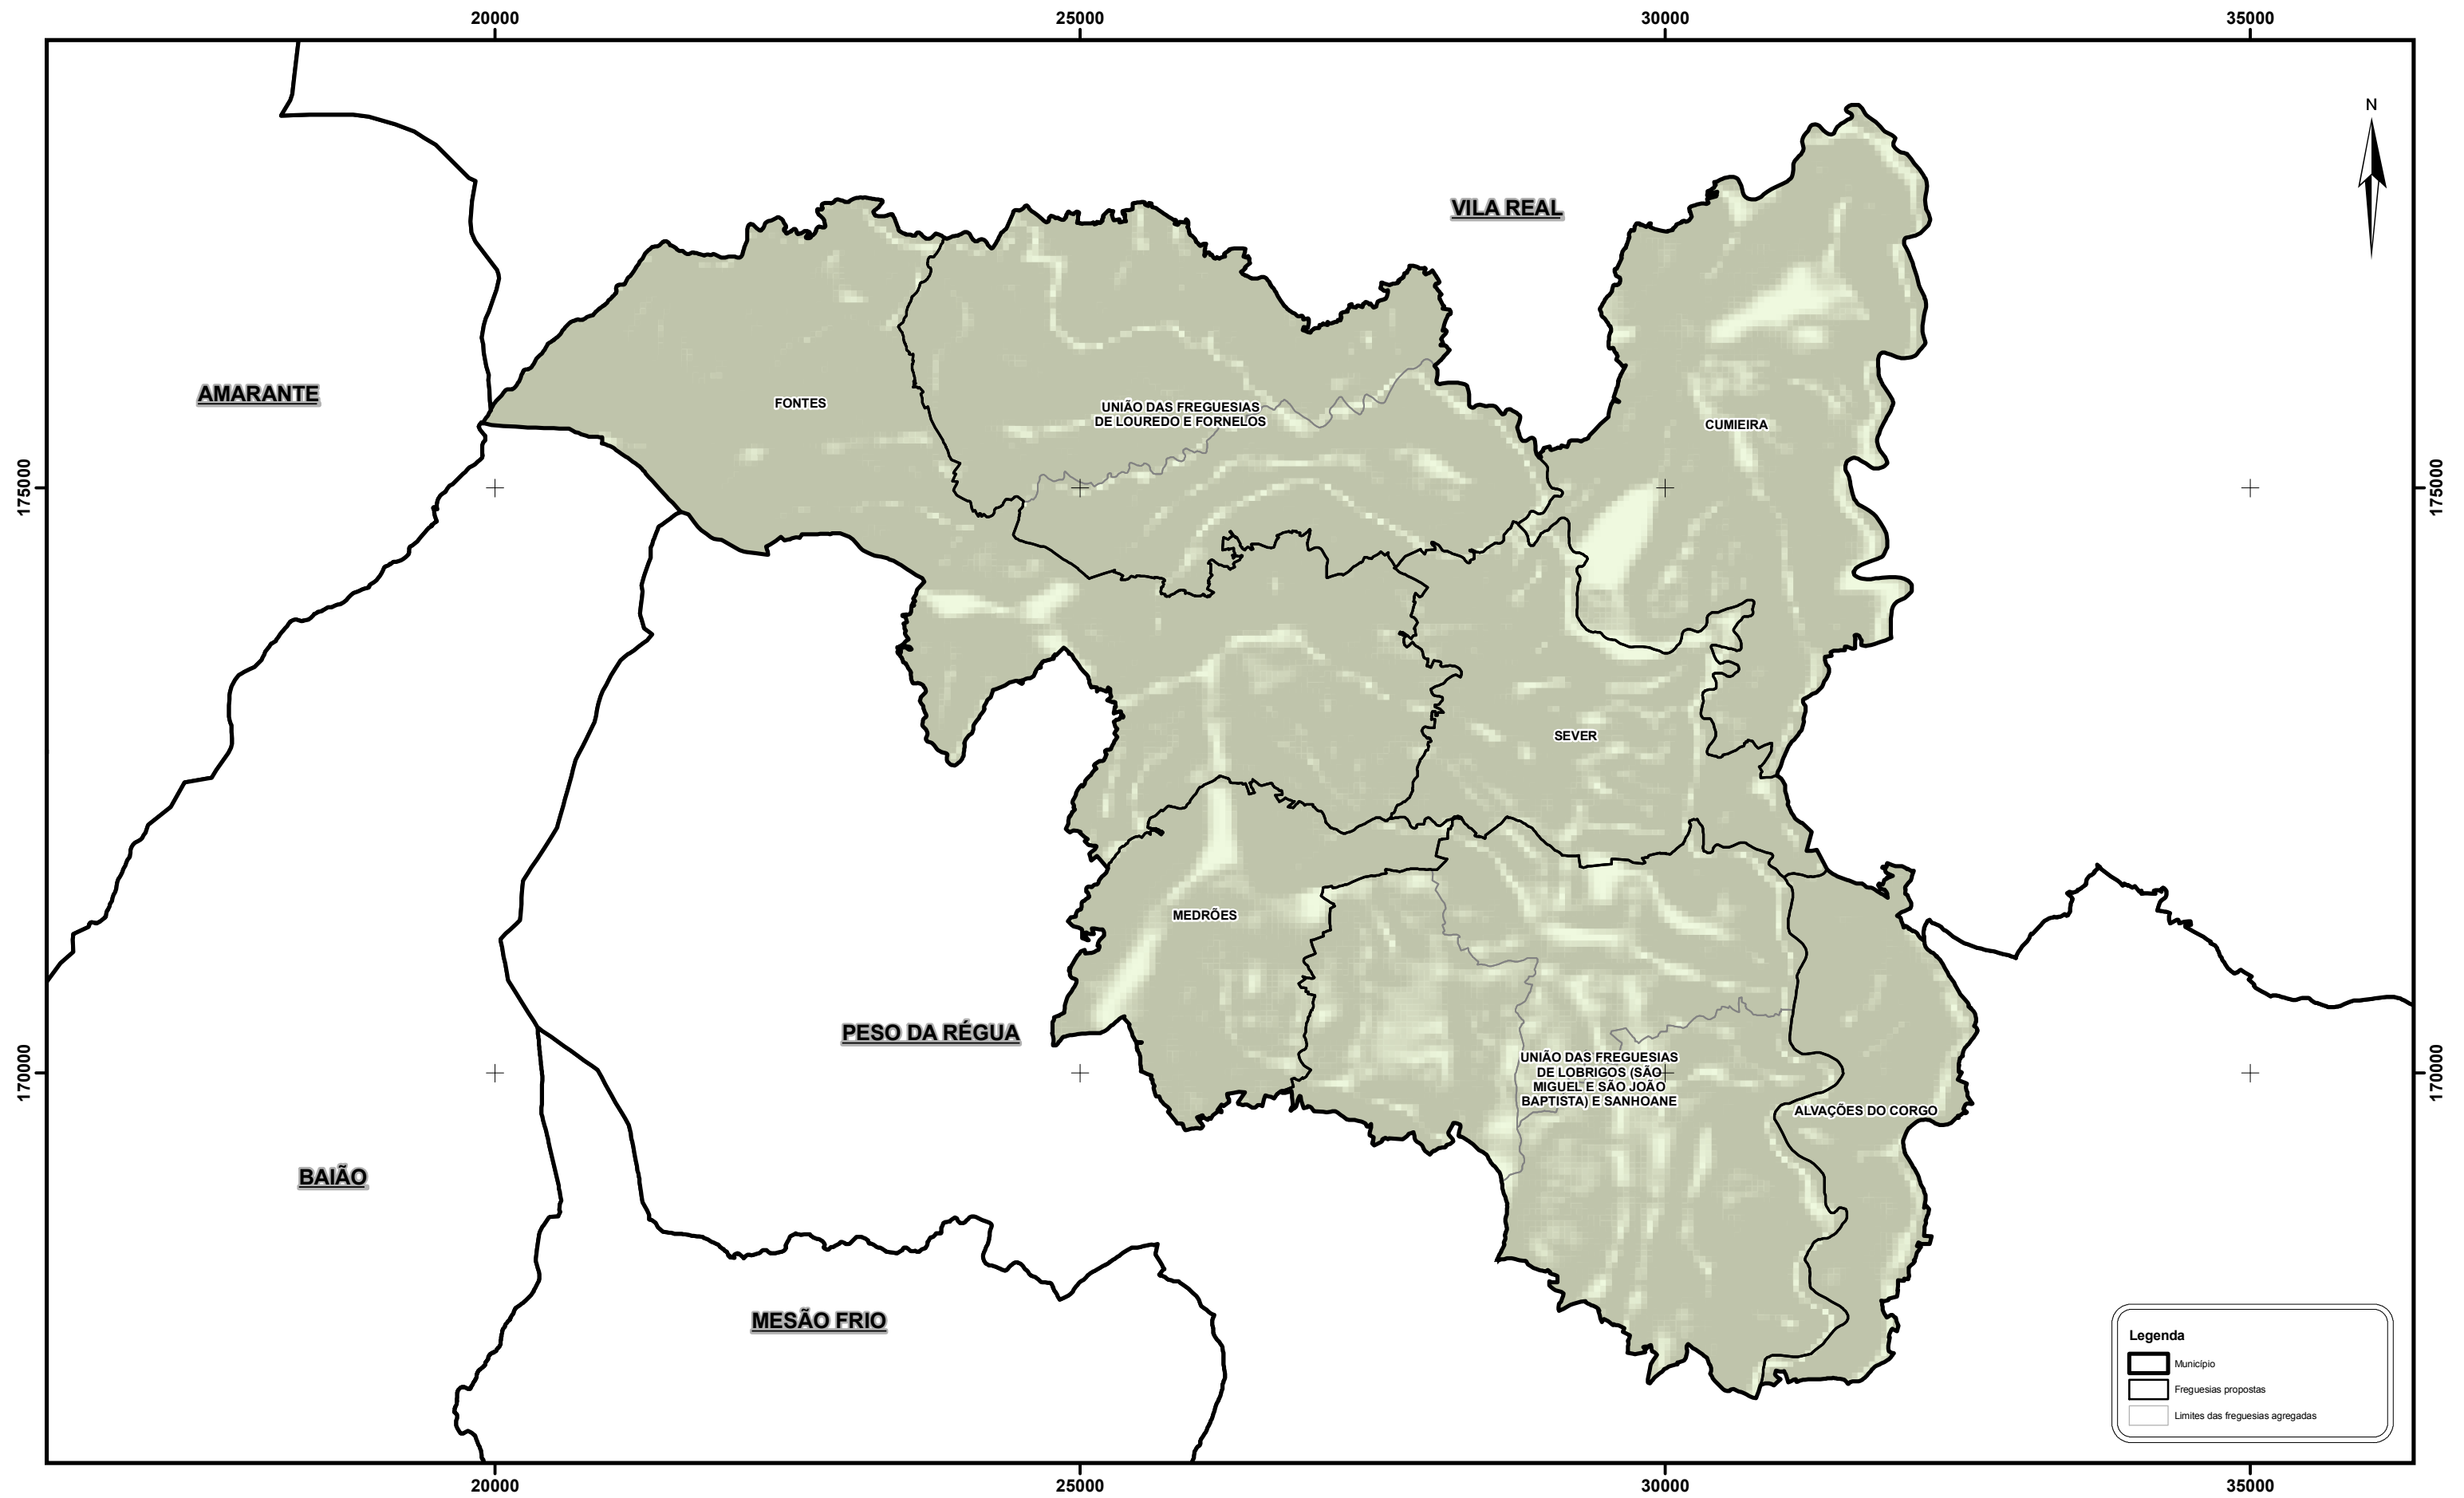

PROPOSTA DE REORGANIZAÇÃO ADMINISTRATIVA DAS FREGUESIAS SITUADAS NO TERRITÓRIO DO MUNICÍPIO DE SANTA MARTA DE PENAGUIÃO

Os limites administrativos, assim como a sua representação cartográfica, têm como fonte a Carta Administrativa Oficial de Portugal, na sua versão CAOP 2012.1, produzida pela Direção Geral do Território.