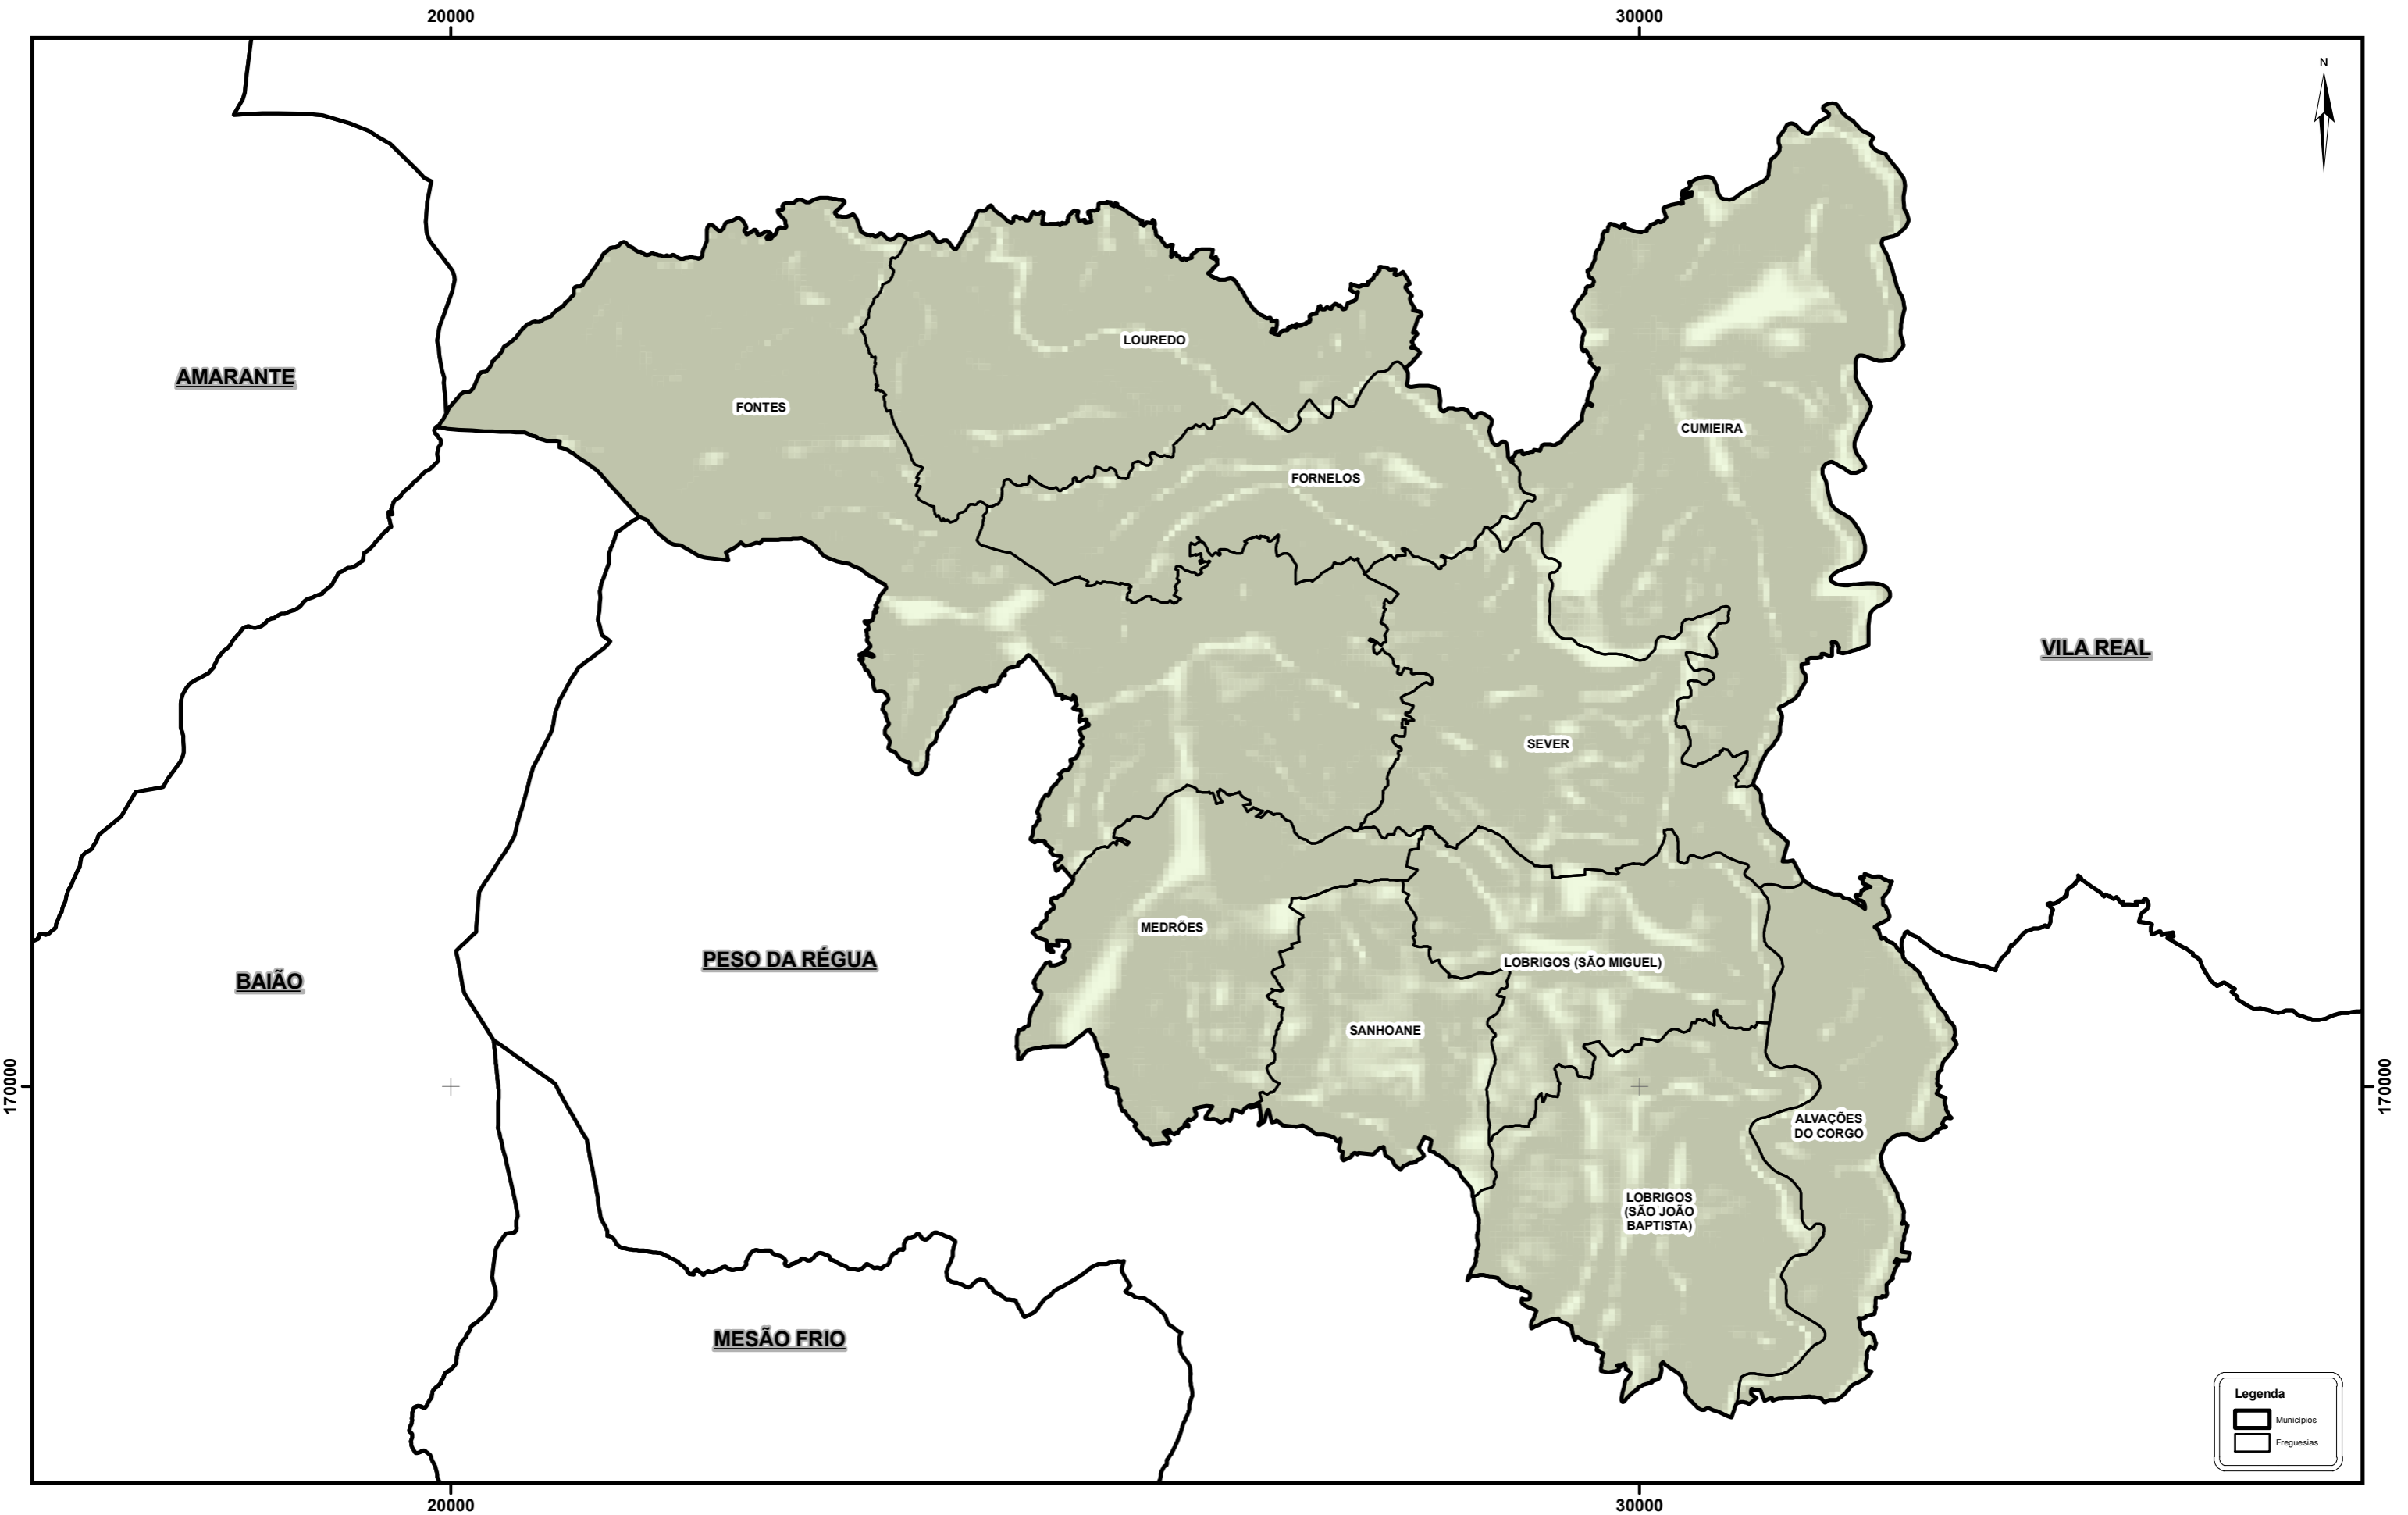

# FREGUESIAS SITUADAS NO TERRITÓRIO DO MUNICÍPIO DE SANTA MARTA DE PENAGUIÃO

**Legenda**

- Municípios
- Freguesias

PT - TM06/ETRS89 (European Terrestrial Reference System 1989)  
Projeção Transversa de Mercator  
Elipsóide GRS80

Os limites administrativos, assim como a sua representação cartográfica, têm como fonte a Carta Administrativa Oficial de Portugal, na sua versão CAOP 2012.1, produzida pela Direção Geral do Território.