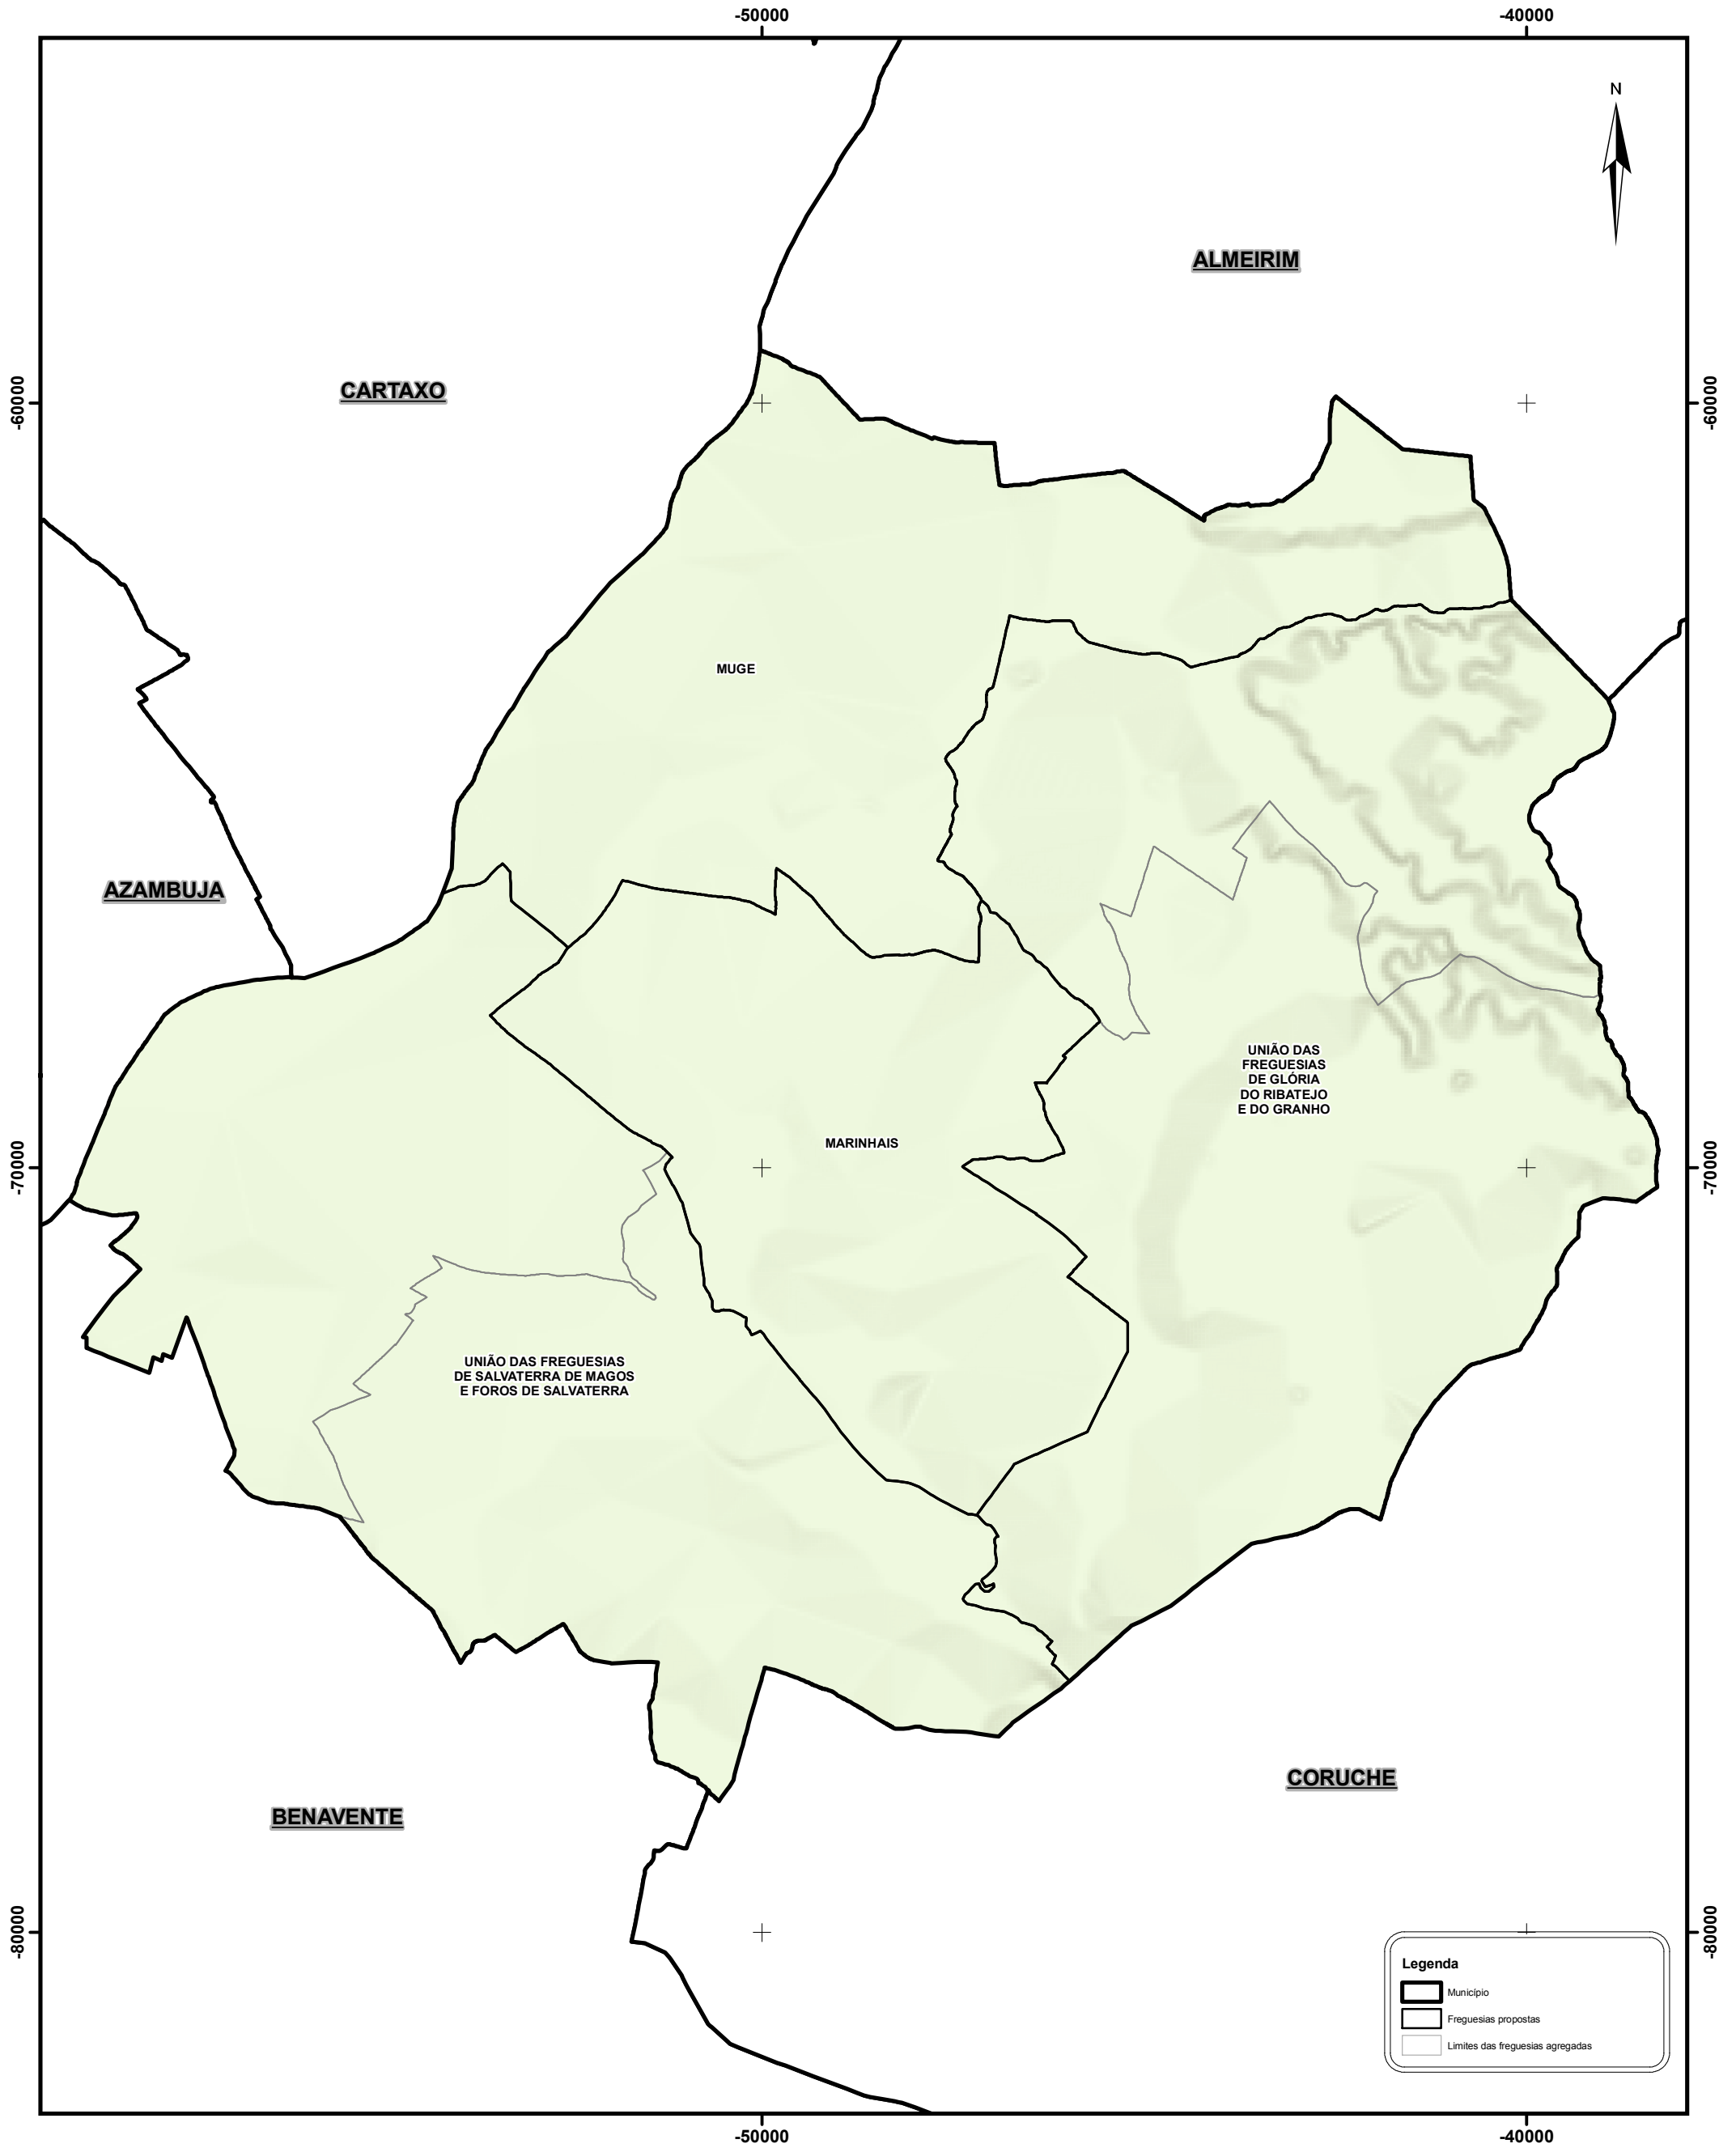

PROJETO DE REORGANIZAÇÃO ADMINISTRATIVA DAS FREGUESIAS SITUADAS NO TERRITÓRIO DO MUNICÍPIO DE SALVATERRA DE MAGOS

Os limites administrativos, assim como a sua representação cartográfica, têm como fonte a Carta Administrativa Oficial de Portugal, na sua versão CAOP 2012.1, produzida pela Direção Geral do Território.