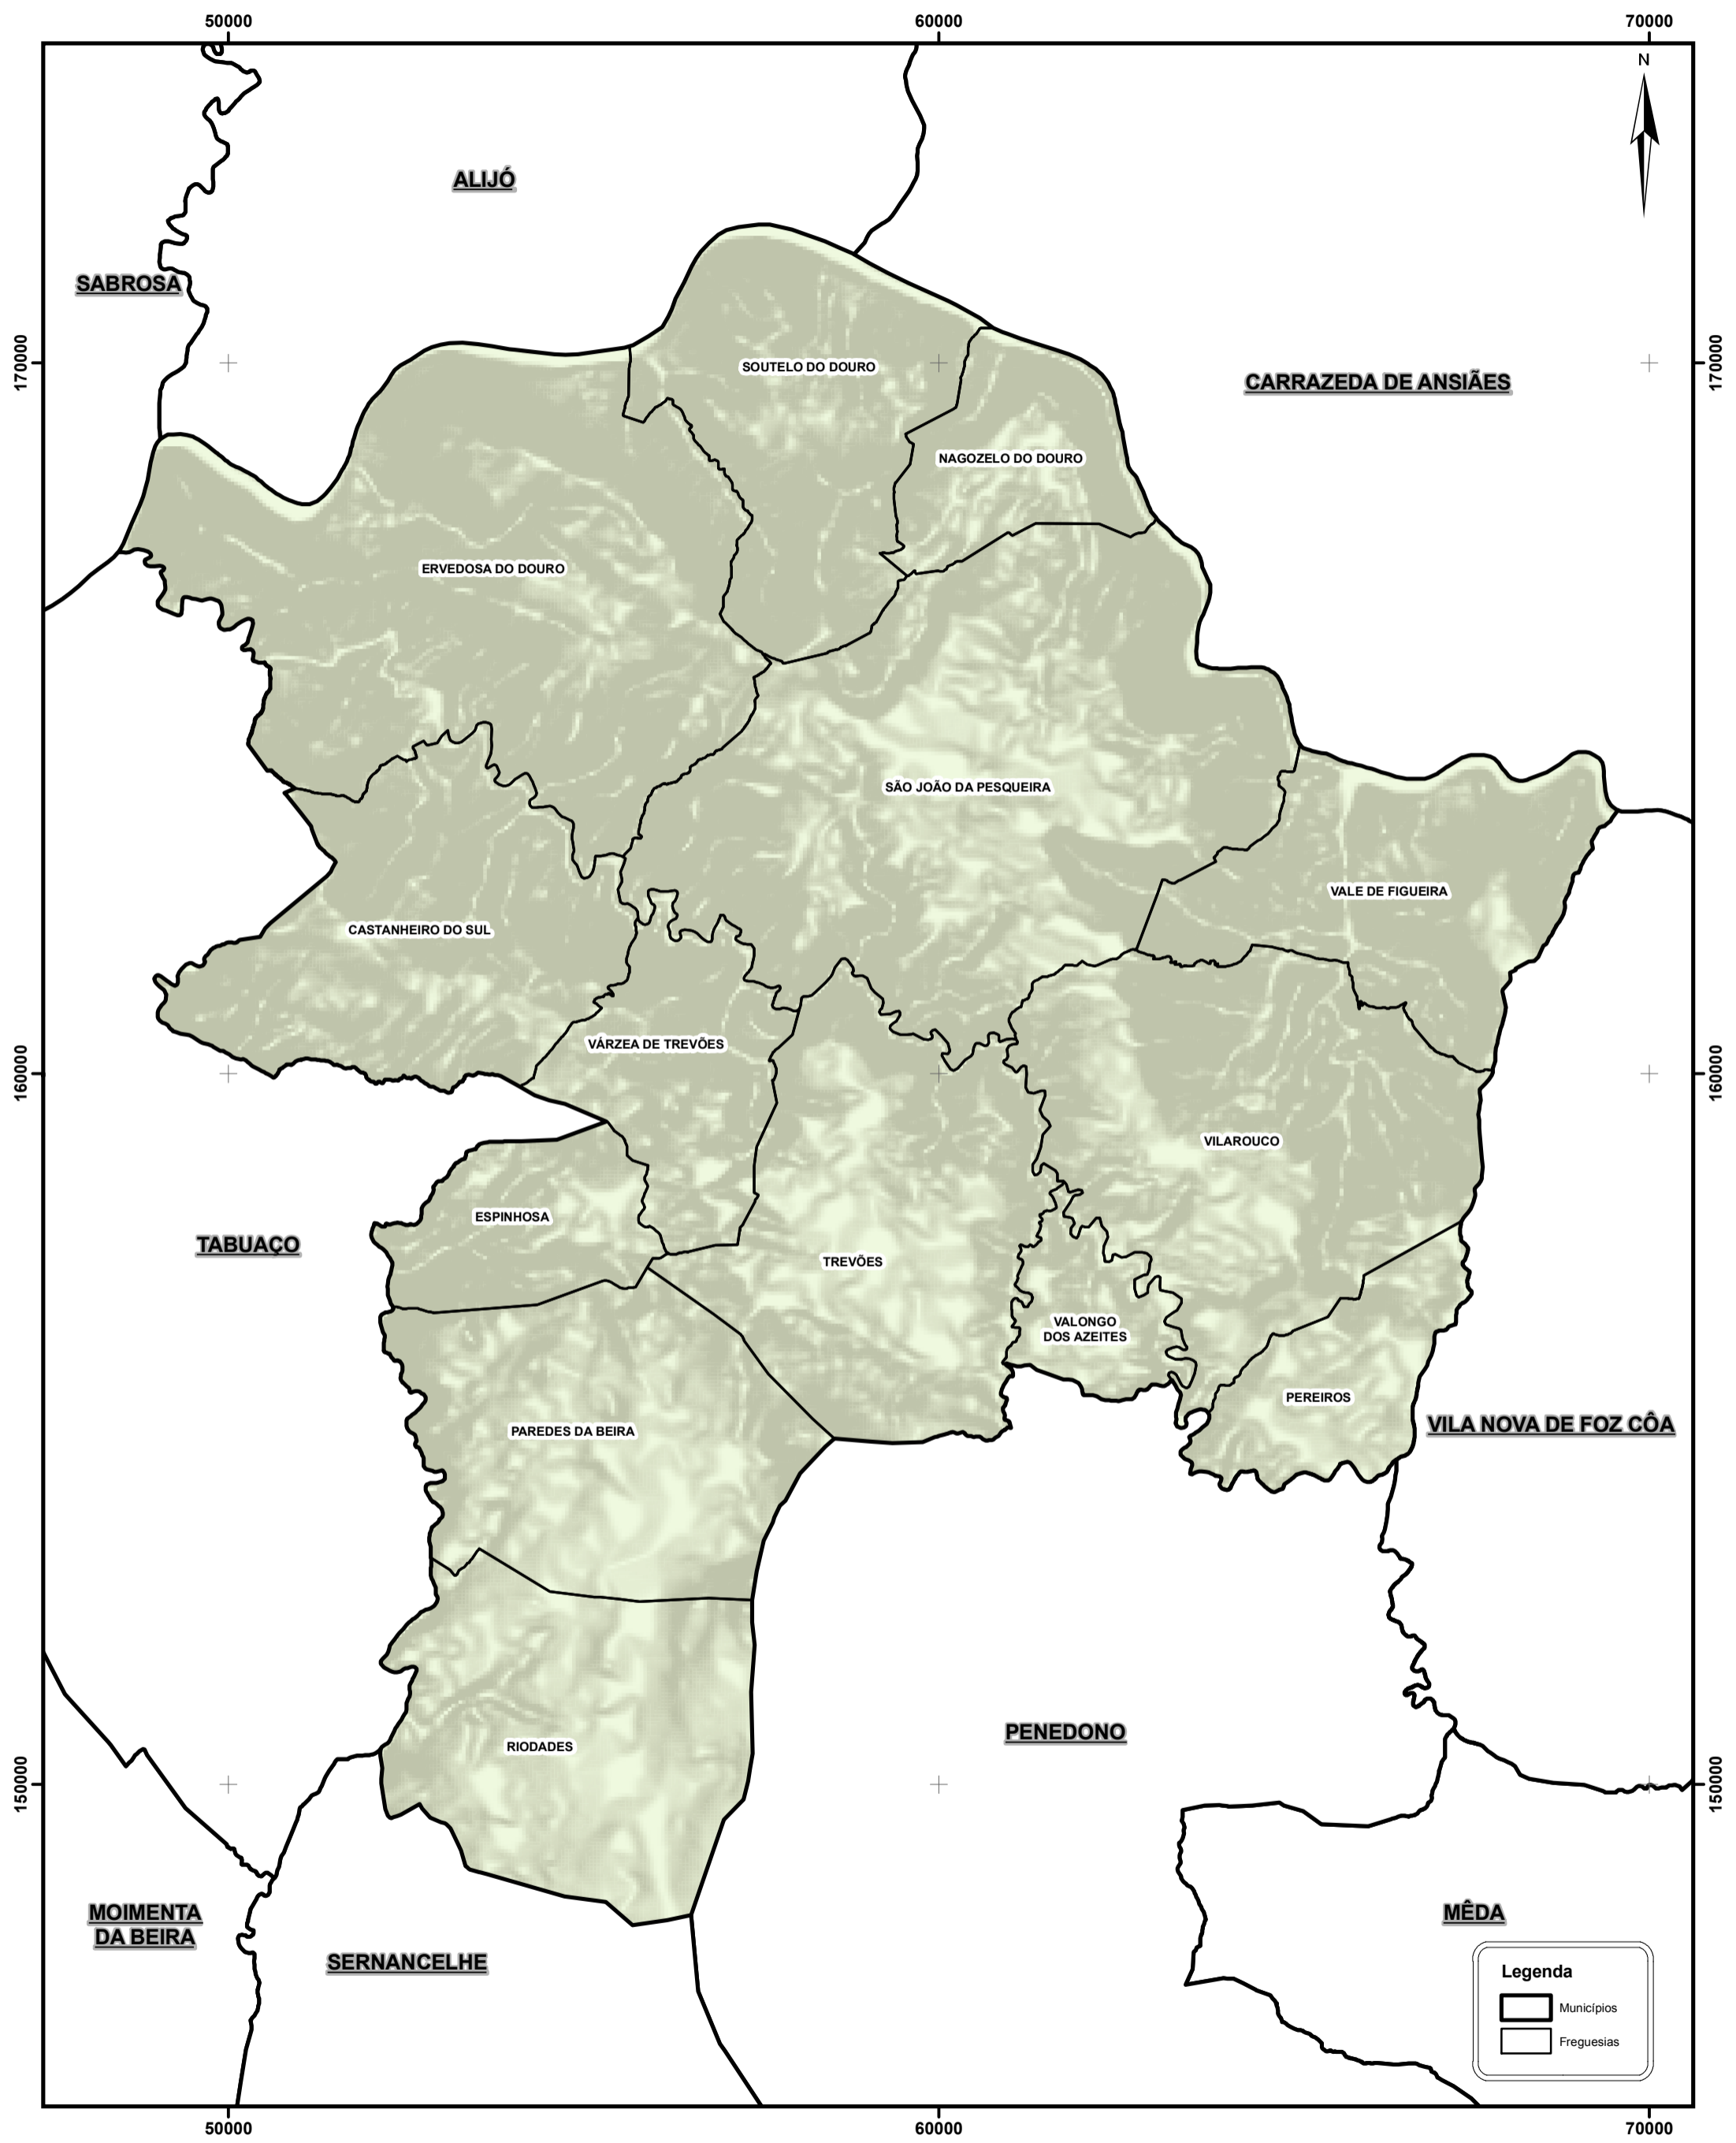

# FREGUESIAS SITUADAS NO TERRITÓRIO DO MUNICÍPIO DE SÃO JOÃO DA PESQUEIRA

Unidade Técnica para a Reorganização Administrativa do Território

PT - TM06/ETRS89 (European Terrestrial Reference System 1989)  
 Projecção Transversa de Mercator  
 Elipsoide GRS80

Os limites administrativos, assim como a sua representação cartográfica, têm como fonte a Carta Administrativa Oficial de Portugal, na sua versão CAOP 2012.1, produzida pela Direção Geral do Território.