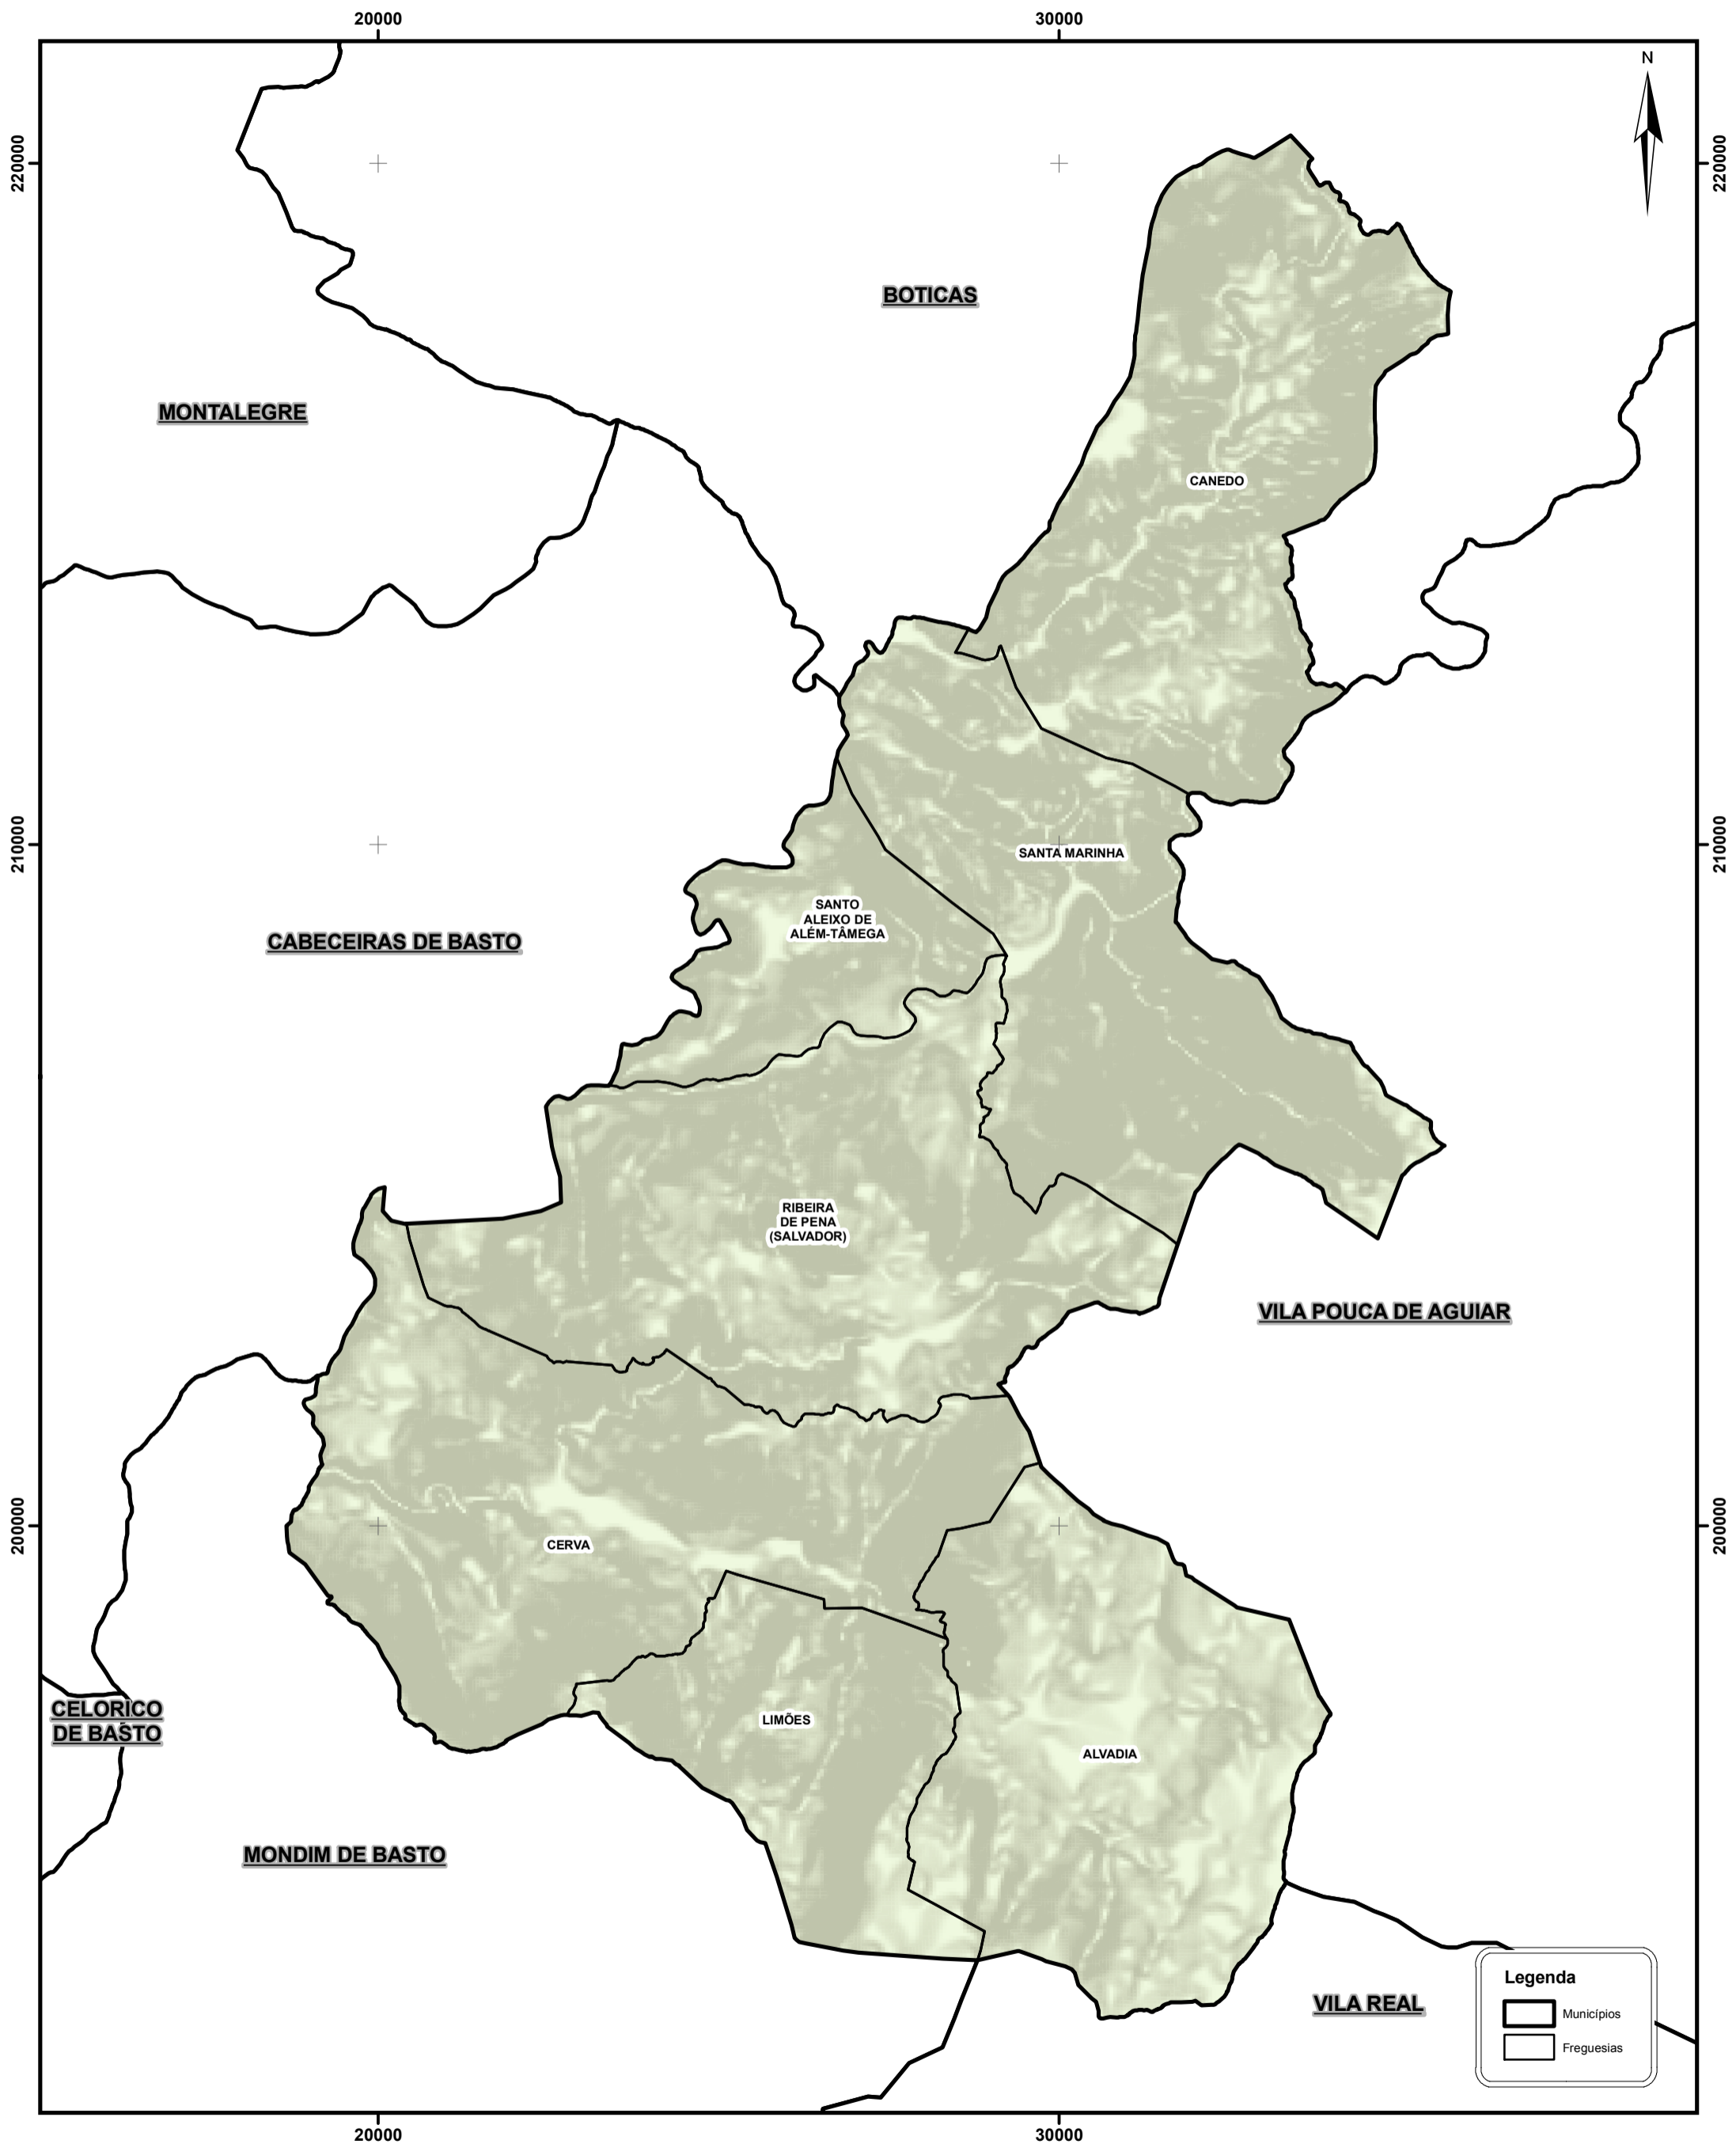

FREGUESIAS SITUADAS NO TERRITÓRIO DO MUNICÍPIO DE RIBEIRA DE PENA

Legenda

- Municípios
- Freguesias

PT - TM06/ETRS89 (European Terrestrial Reference System 1989)
Projeção Transversa de Mercator
Elipsoide GRS80

Os limites administrativos, assim como a sua representação cartográfica, têm como fonte a Carta Administrativa Oficial de Portugal, na sua versão CAOP 2012.1, produzida pela Direção Geral do Território.

Unidade Técnica para a Reorganização Administrativa do Território