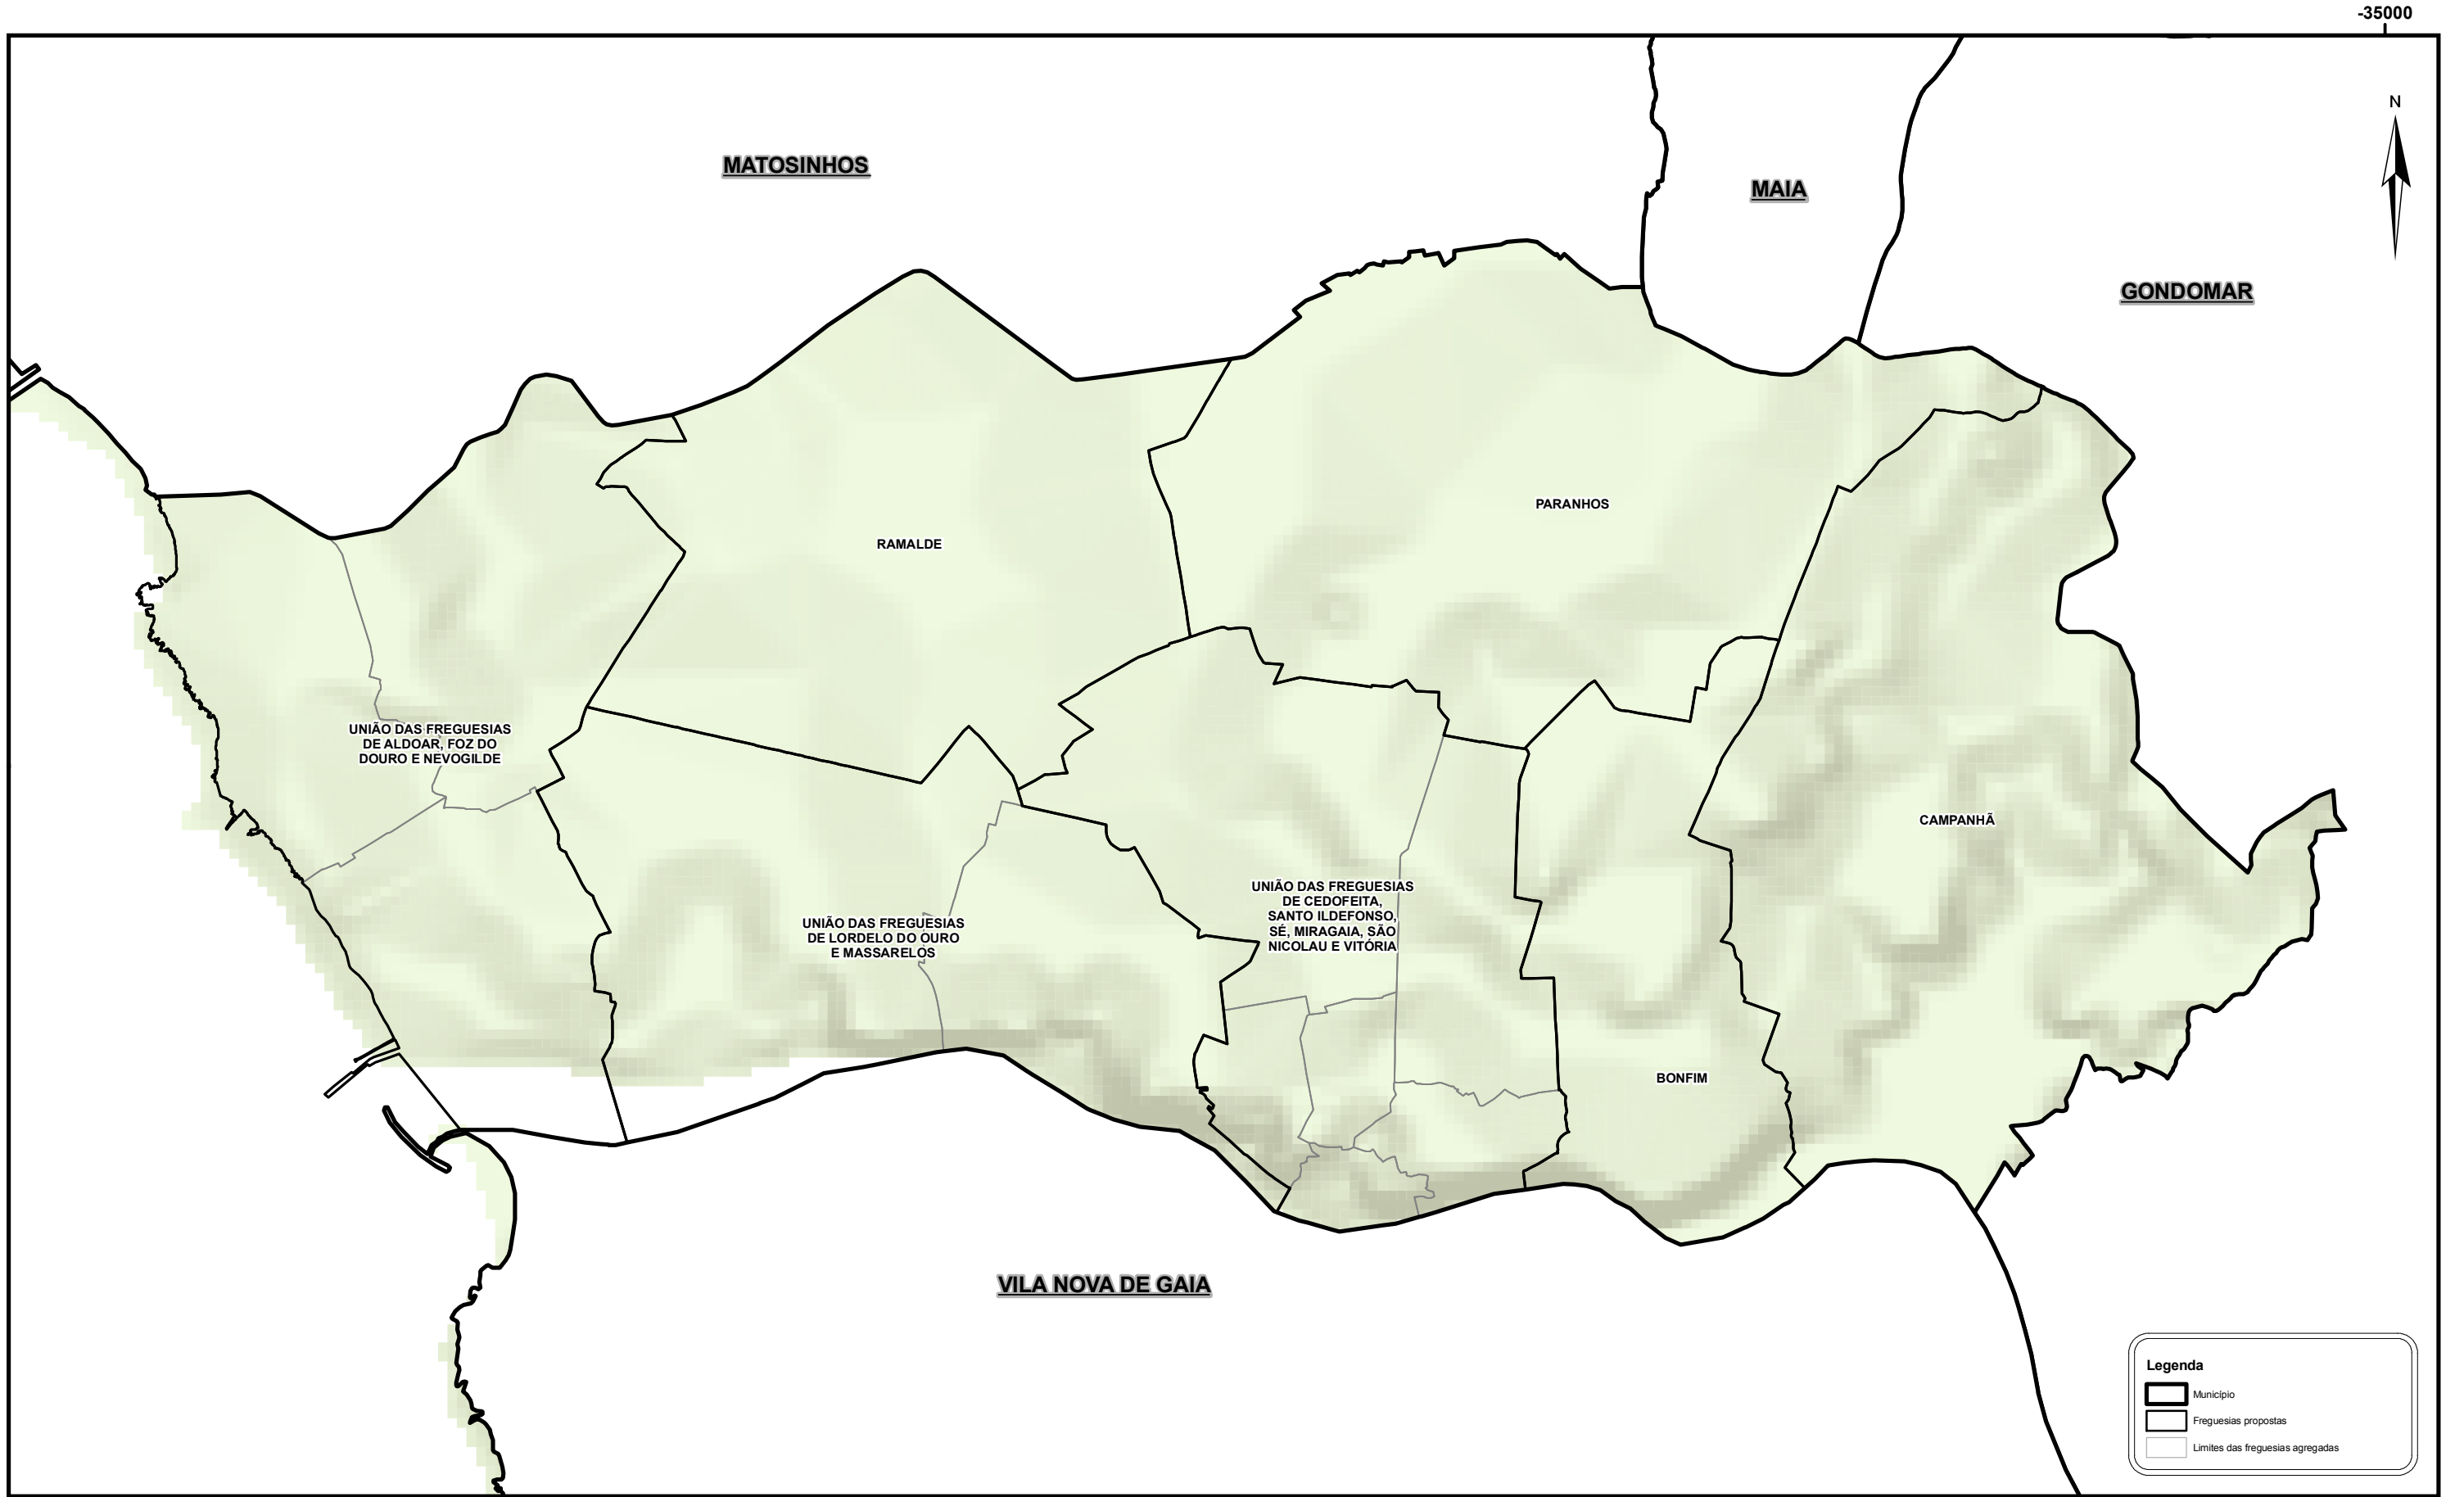

PROPOSTA DE REORGANIZAÇÃO ADMINISTRATIVA DAS FREGUESIAS SITUADAS NO TERRITÓRIO DO MUNICÍPIO DE PORTO

Os limites administrativos, assim como a sua representação cartográfica, têm como fonte a Carta Administrativa Oficial de Portugal, na sua versão CAOP 2012.1, produzida pela Direção Geral do Território.