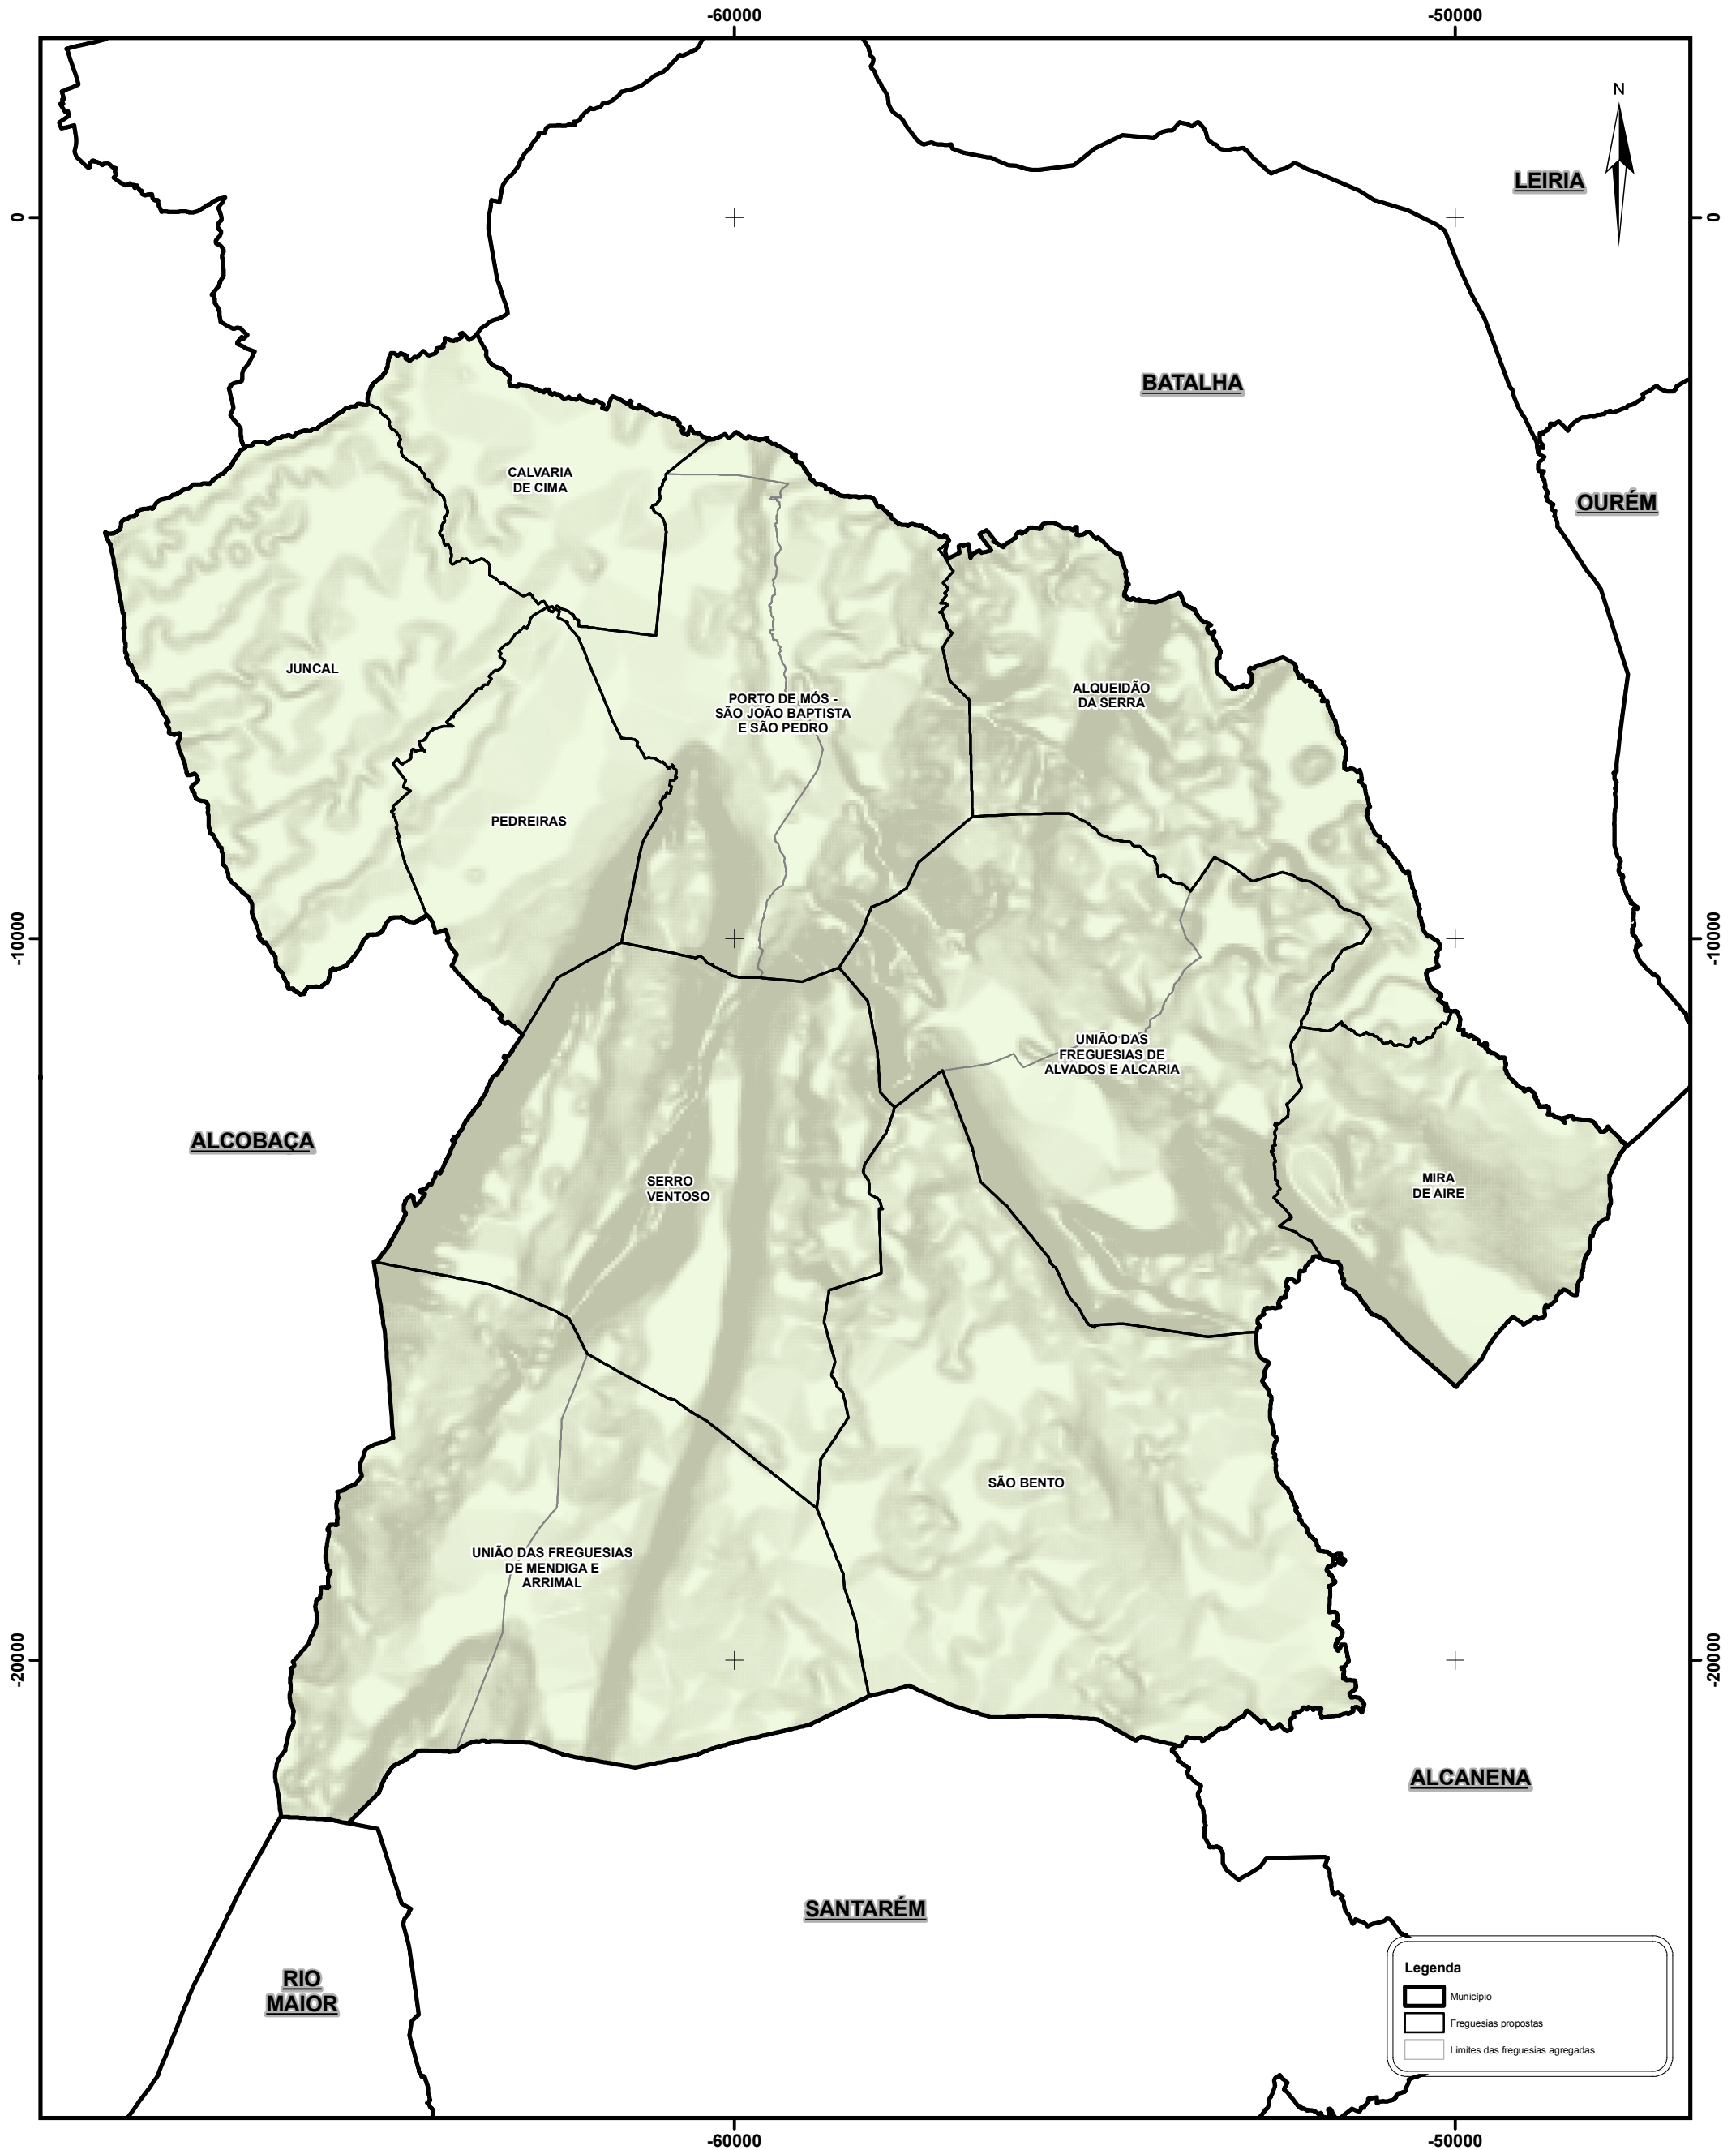

PROJETO DE REORGANIZAÇÃO ADMINISTRATIVA DAS FREGUESIAS SITUADAS NO TERRITÓRIO DO MUNICÍPIO DE PORTO DE MÓS

Unidade Técnica para a Reorganização Administrativa do Território

PT - TM06/ETRS89 (European Terrestrial Reference System 1989)
 Projecção Transversa de Mercator
 Elipsóide GRS80

Os limites administrativos, assim como a sua representação cartográfica, têm como fonte a Carta Administrativa Oficial de Portugal, na sua versão CAOP 2012.1, produzida pela Direção Geral do Território.