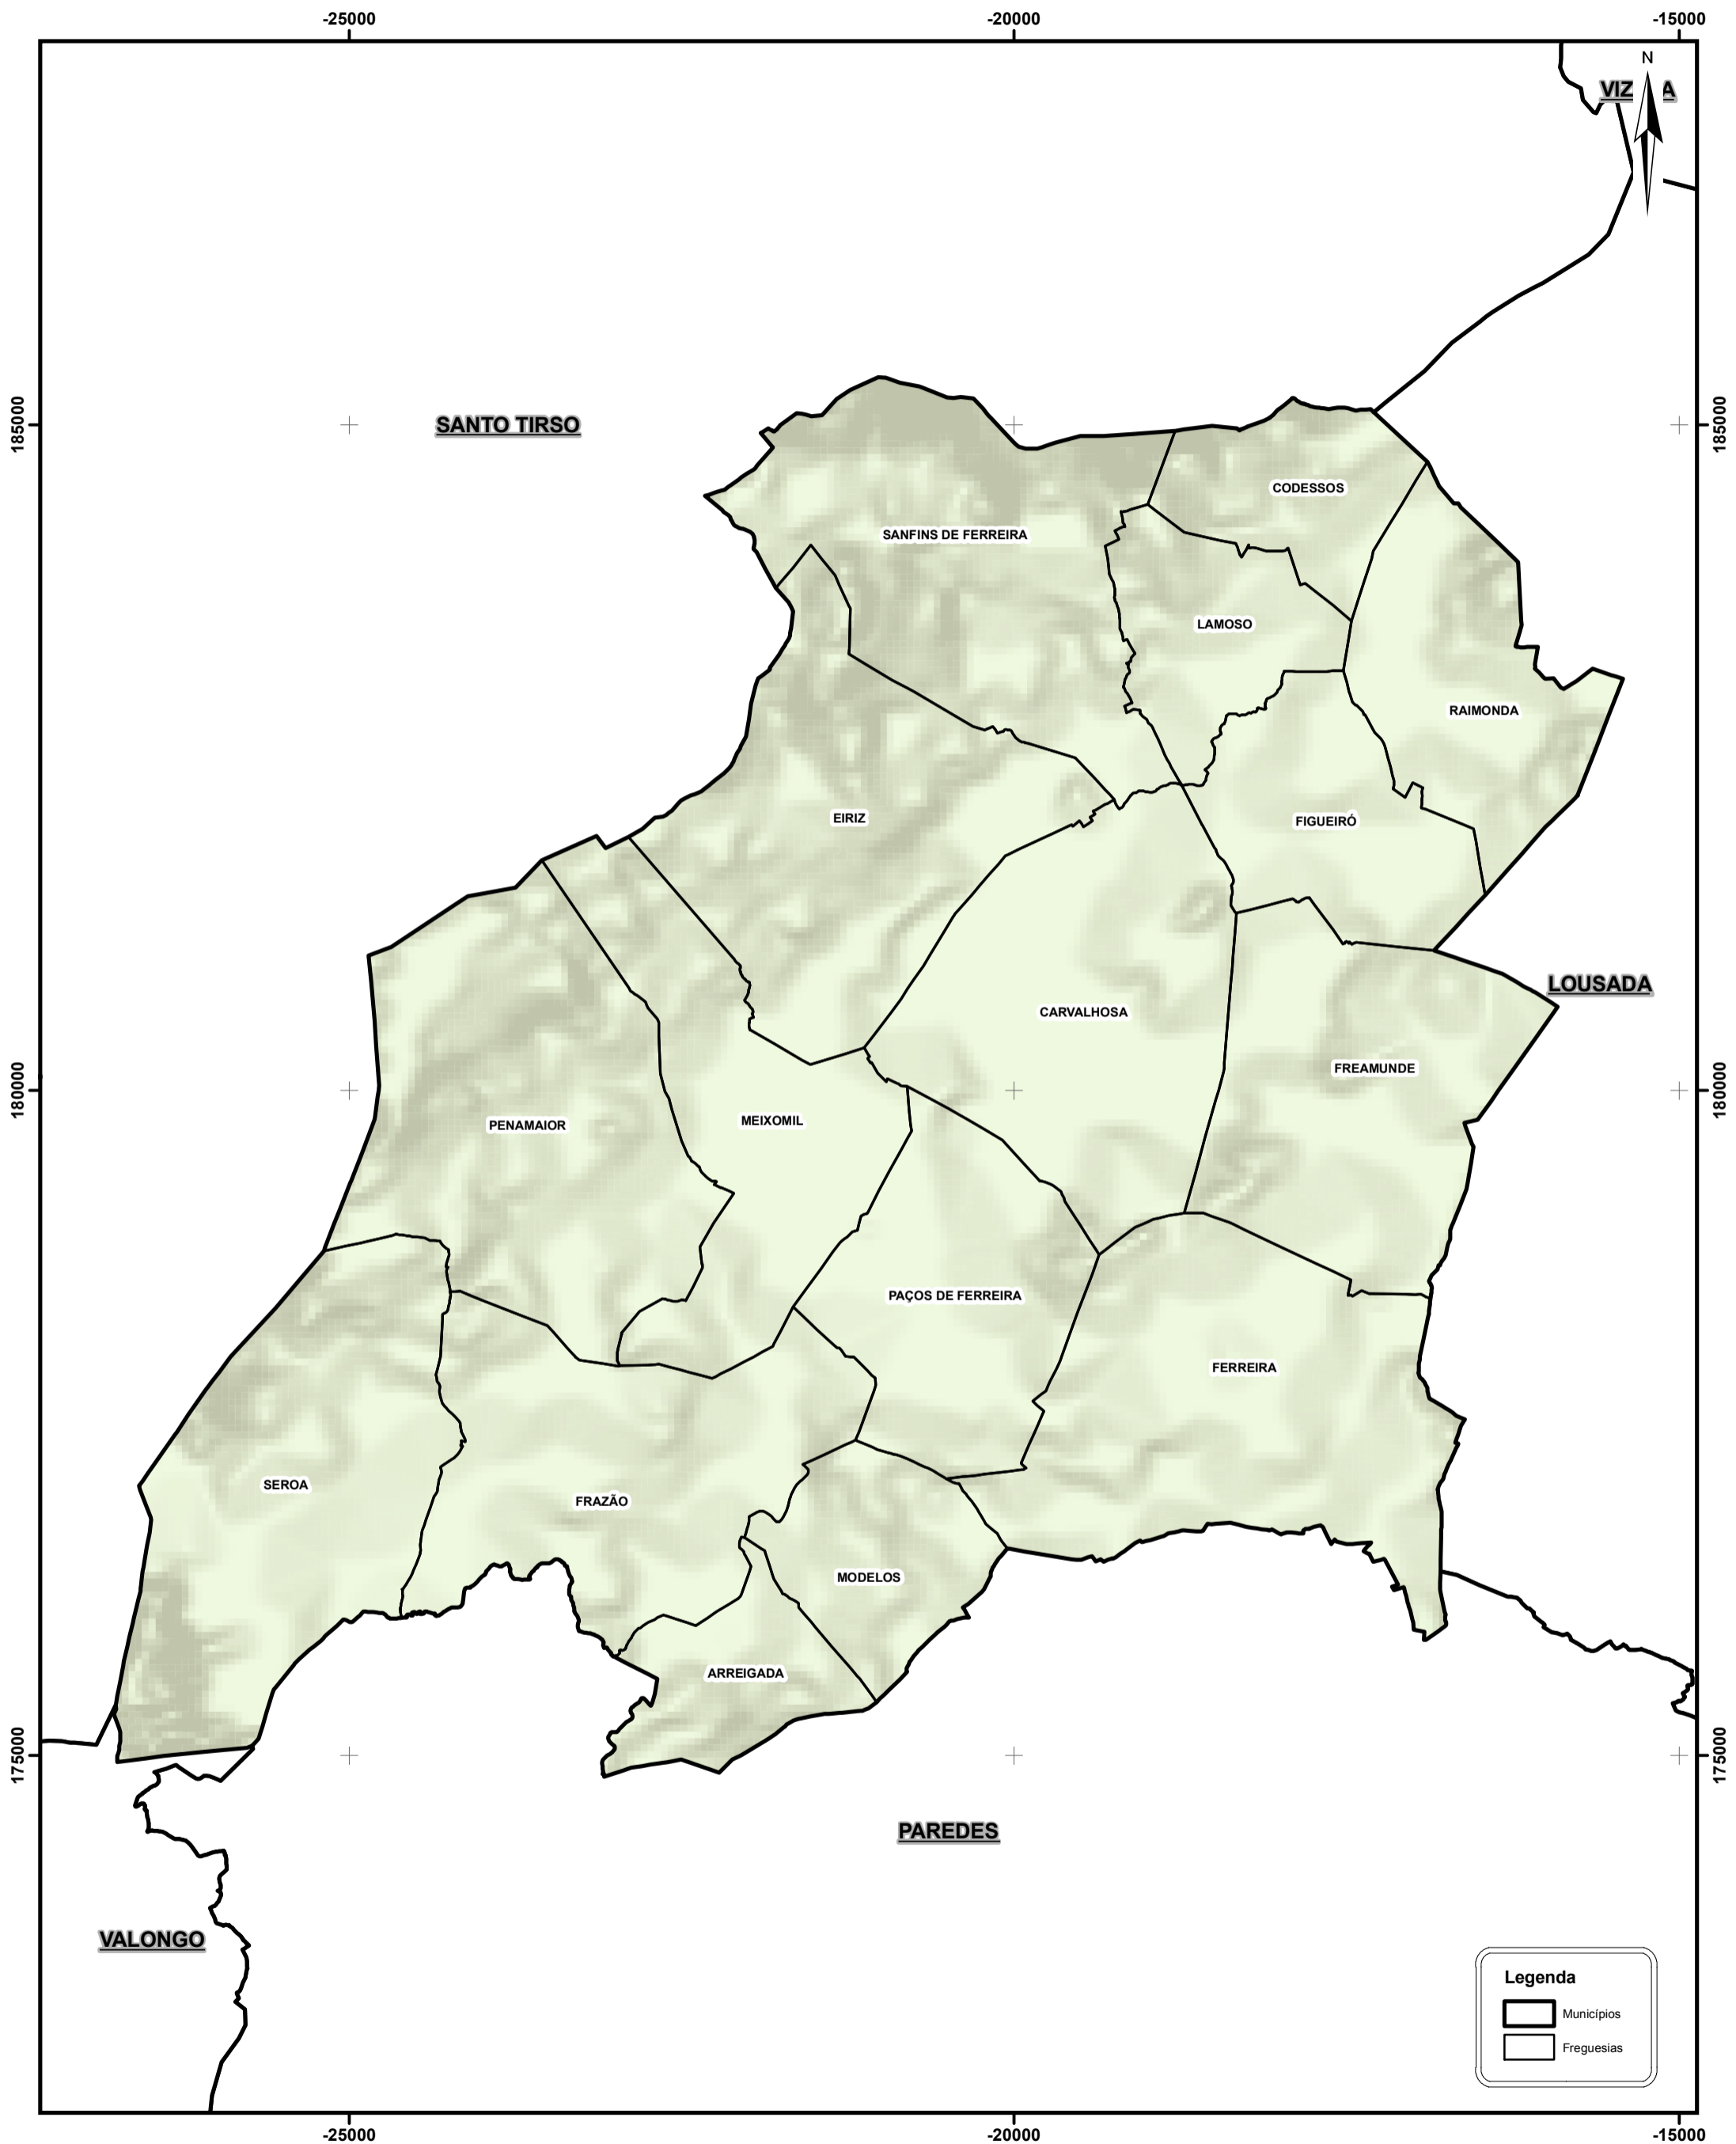

# FREGUESIAS SITUADAS NO TERRITÓRIO DO MUNICÍPIO DE PAÇOS DE FERREIRA

PT - TM06/ETRS89 (European Terrestrial Reference System 1989)  
 Projecção Transversa de Mercator  
 Elipsoide GRS80

Os limites administrativos, assim como a sua representação cartográfica, têm como fonte a Carta Administrativa Oficial de Portugal, na sua versão CAOP 2012.1, produzida pela Direção Geral do Território.