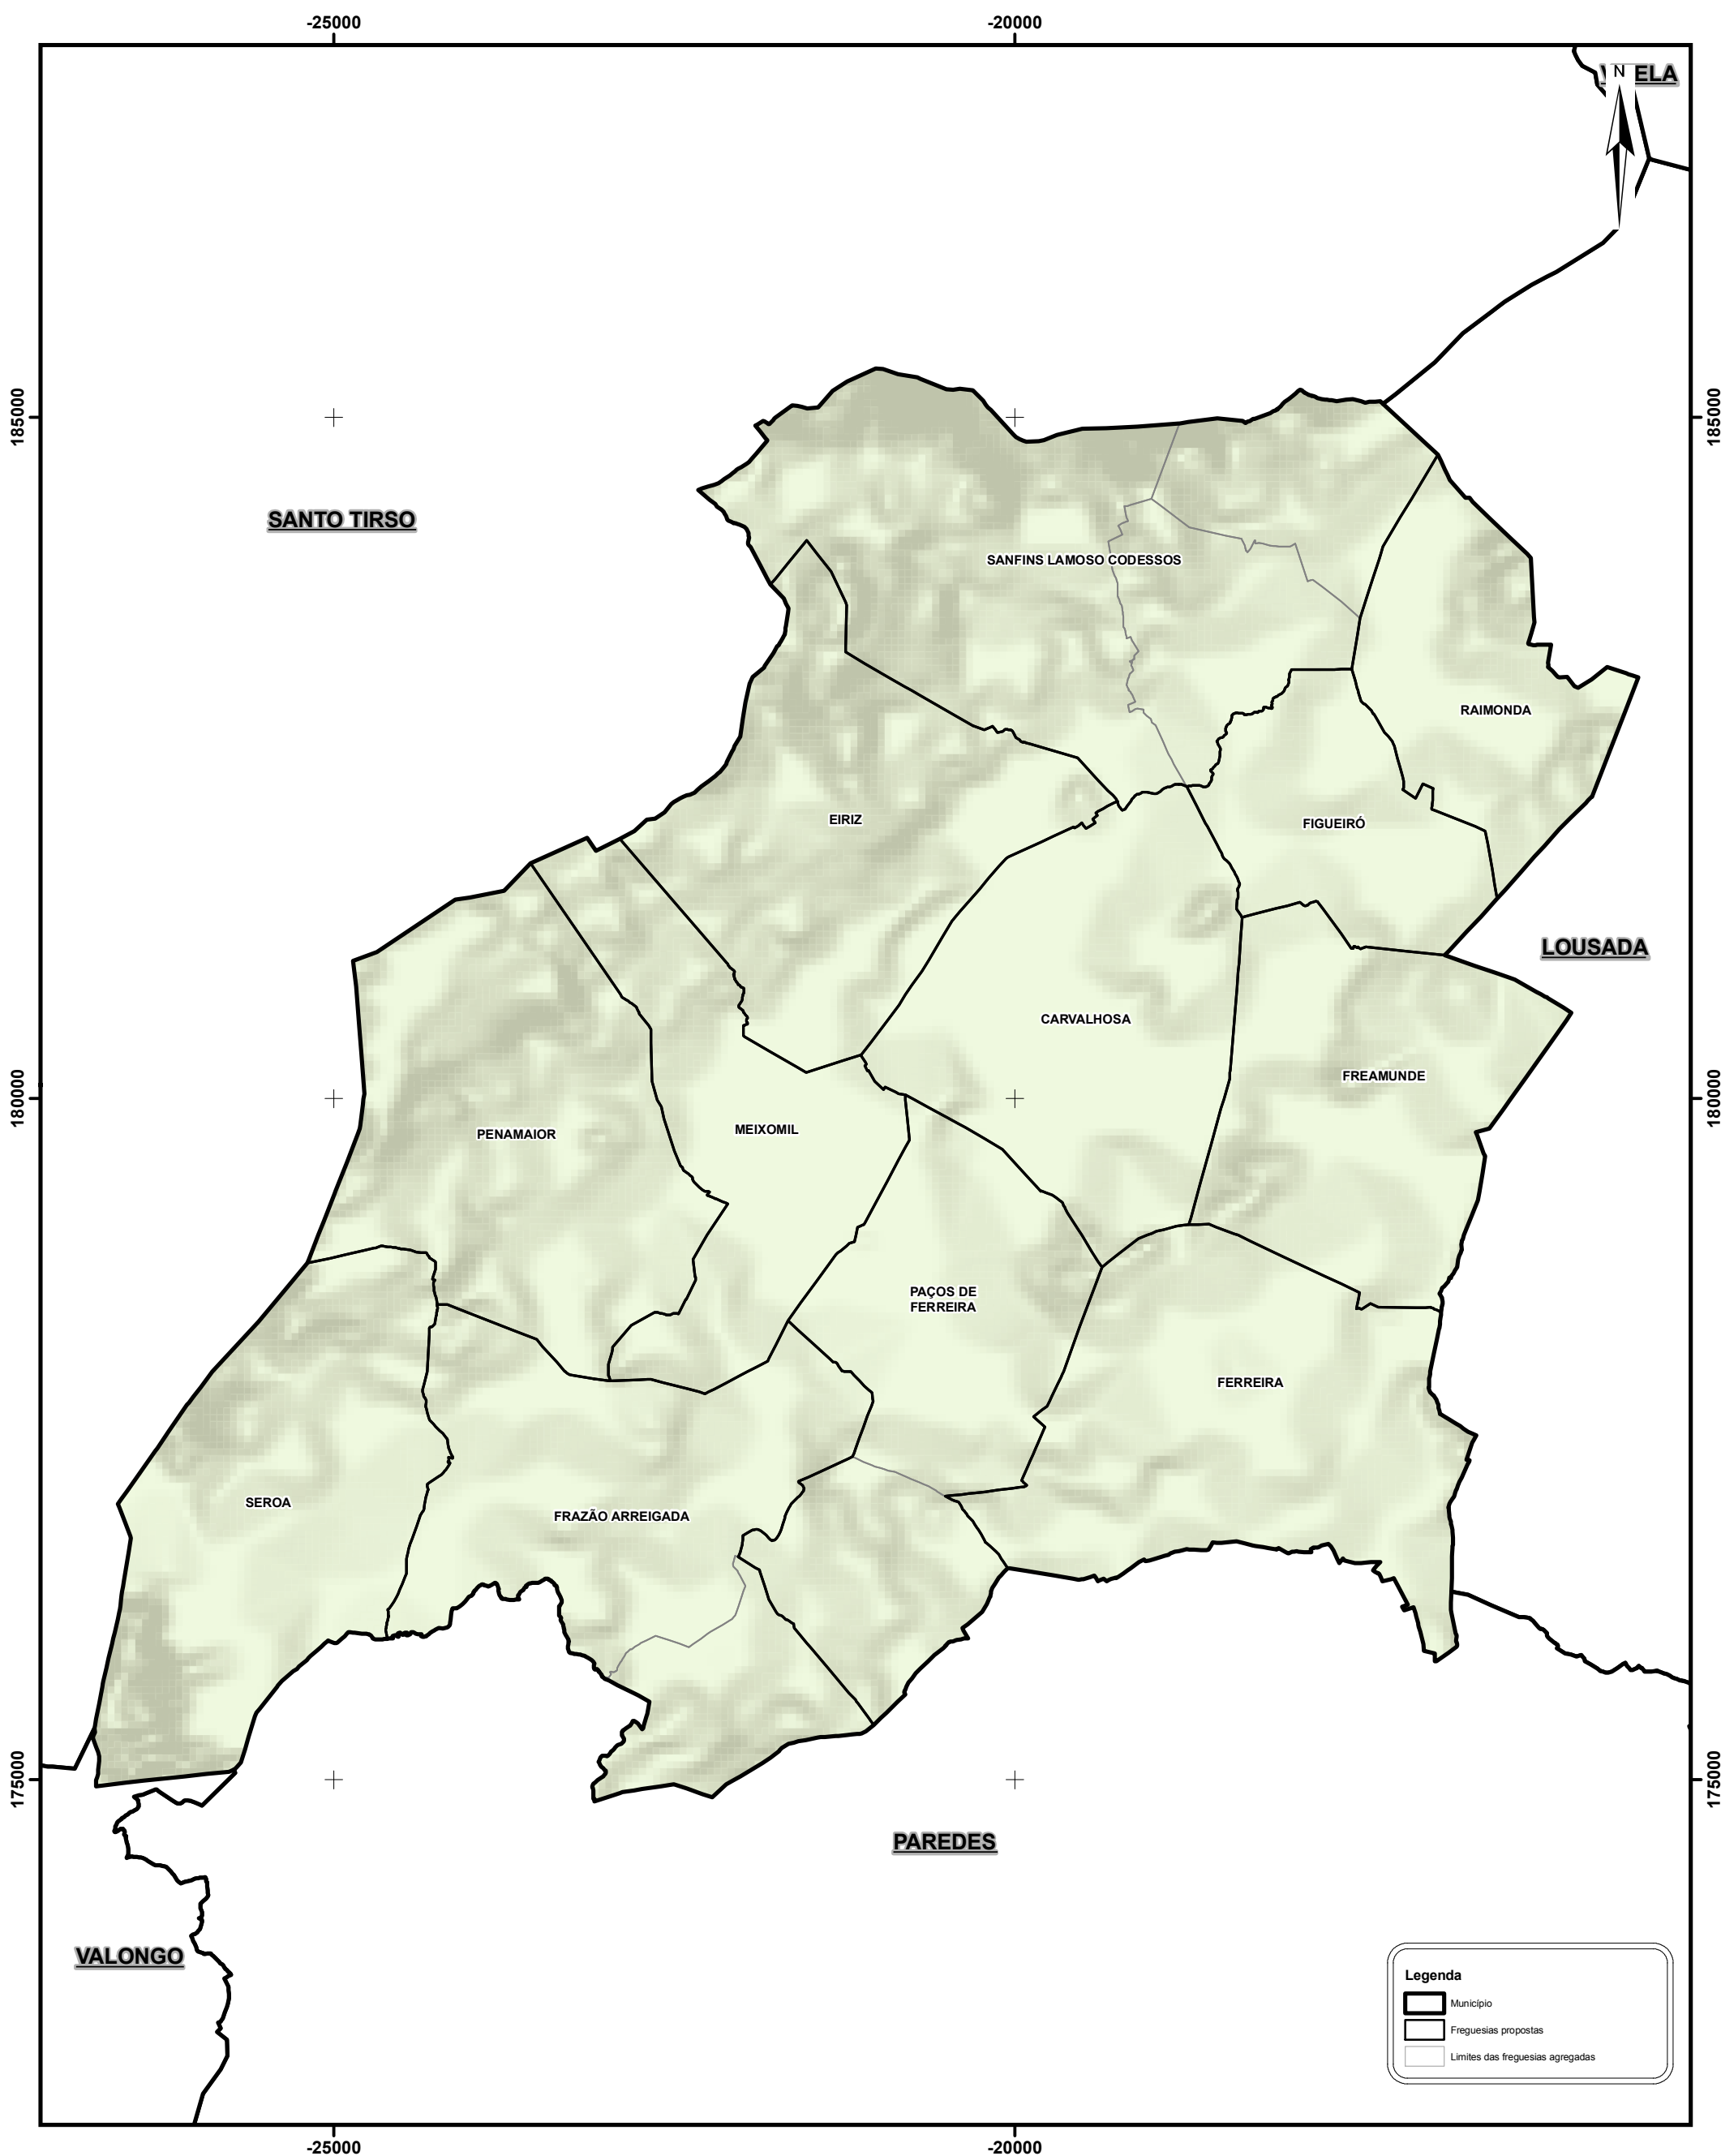

ANEXO II

REORGANIZAÇÃO ADMINISTRATIVA DAS FREGUESIAS SITUADAS NO TERRITÓRIO DO MUNICÍPIO DE PAÇOS DE FERREIRA

Os limites administrativos, assim como a sua representação cartográfica, têm como fonte a Carta Administrativa Oficial de Portugal, na sua versão CAOP 2012.1, produzida pela Direção Geral do Território.