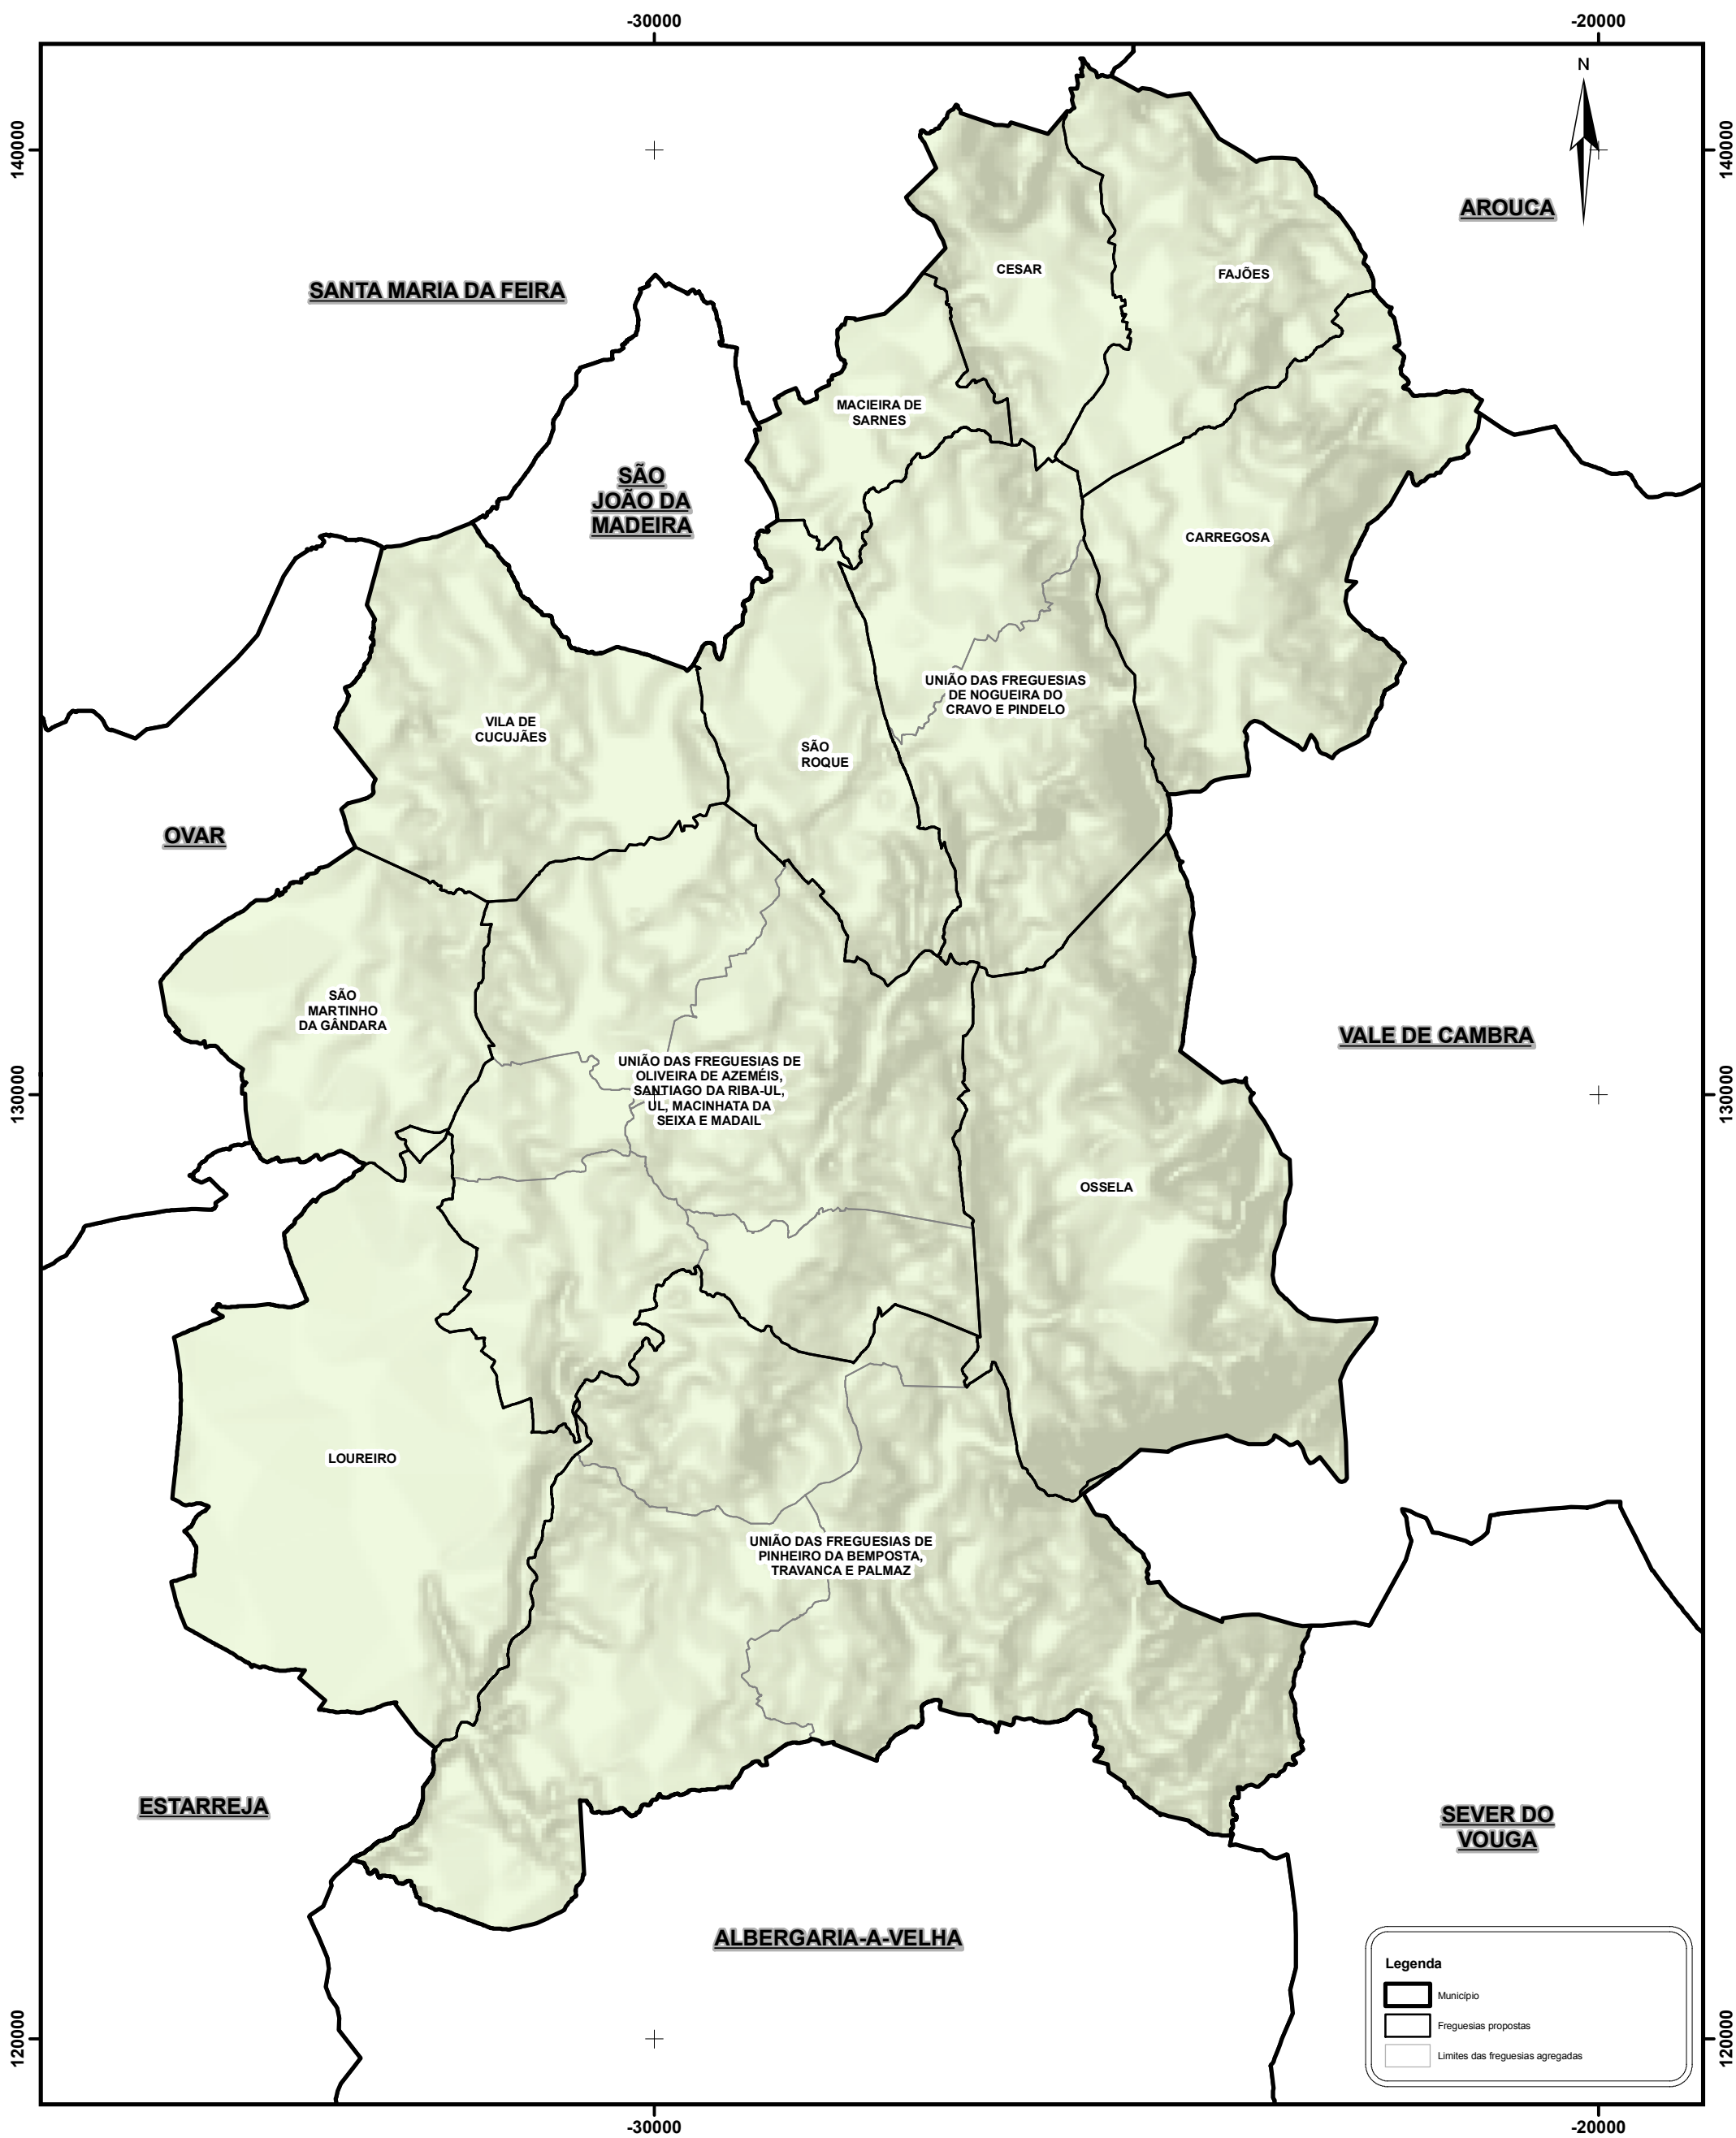

PROPOSTA DE REORGANIZAÇÃO ADMINISTRATIVA DAS FREGUESIAS SITUADAS NO TERRITÓRIO DO MUNICÍPIO DE OLIVEIRA DE AZEMÉIS

Legenda

-  Município
-  Freguesias propostas
-  Limites das freguesias agregadas

PT - TM06/ETRS89 (European Terrestrial Reference System 1989)
 Projecção Transversa de Mercator
 Elipsóide GRS80

Os limites administrativos, assim como a sua representação cartográfica, têm como fonte a Carta Administrativa Oficial de Portugal, na sua versão CAOP 2012.1, produzida pela Direção Geral do Território.

Unidade Técnica para a Reorganização Administrativa do Território