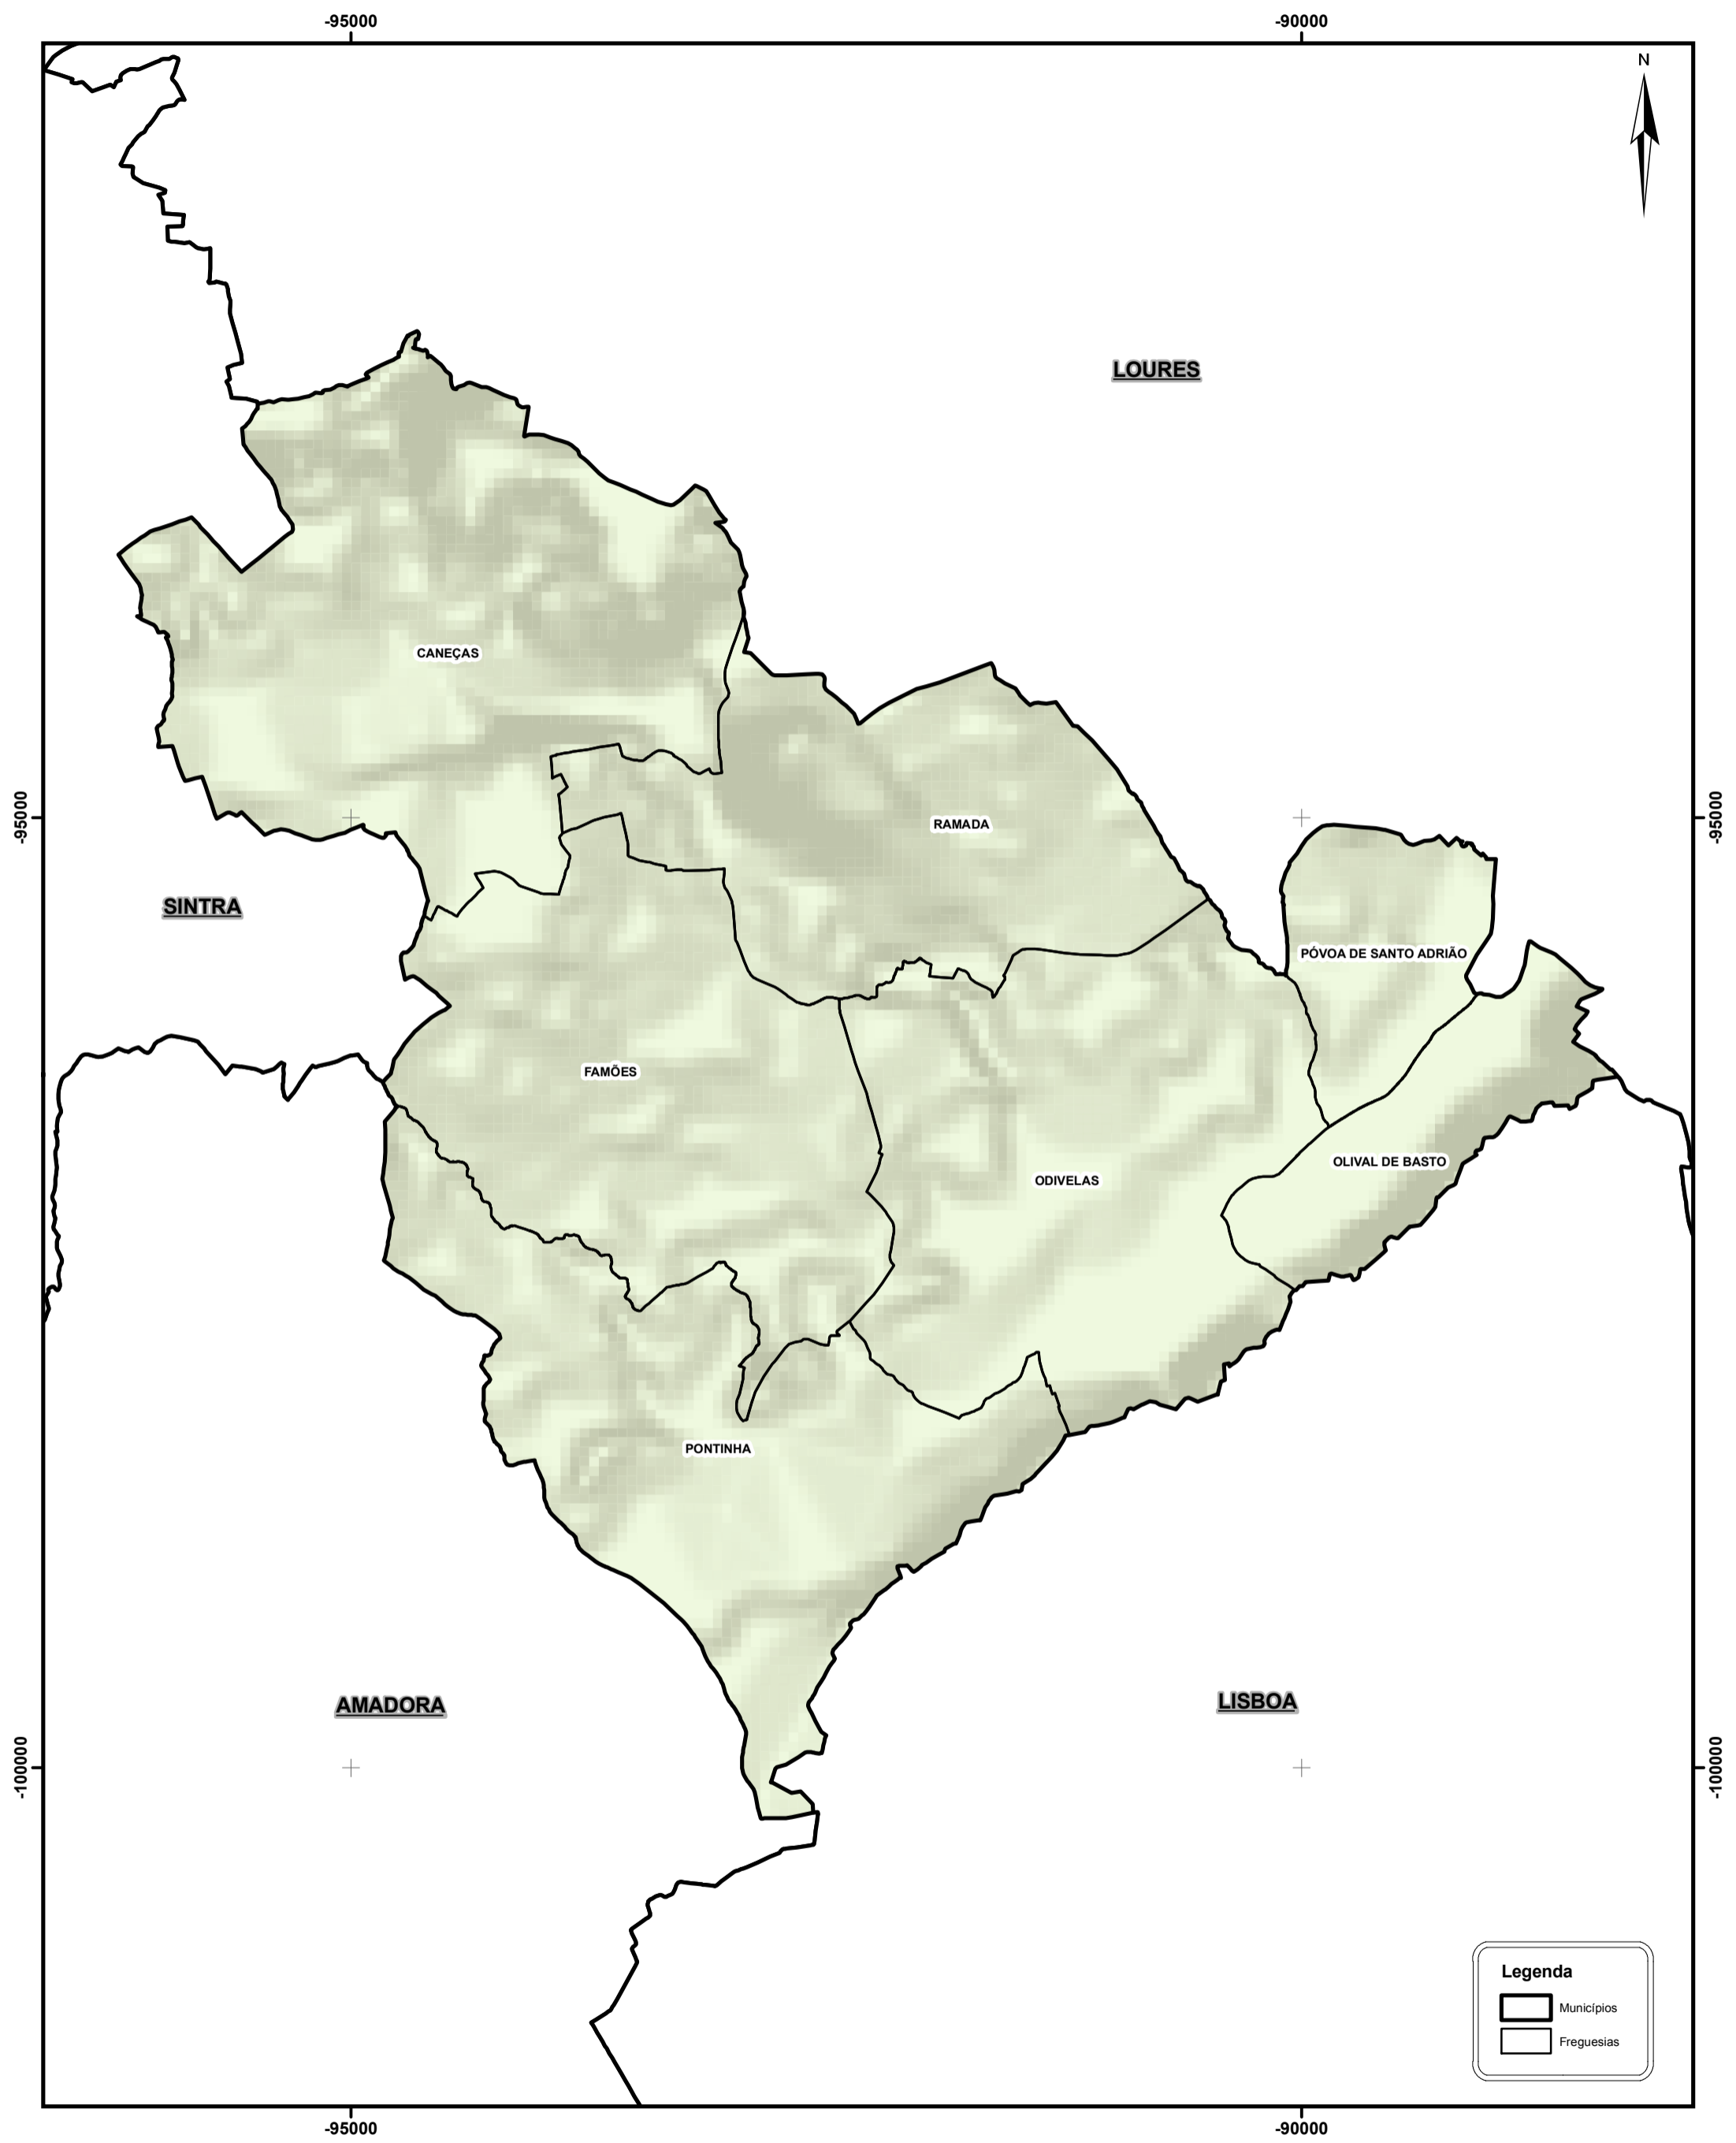

FREGUESIAS SITUADAS NO TERRITÓRIO DO MUNICÍPIO DE ODIVELAS

Legenda

- Municípios
- Freguesias

PT - TM06/ETRS89 (European Terrestrial Reference System 1989)
Projeção Transversa de Mercator
Elipsoide GRS80

Os limites administrativos, assim como a sua representação cartográfica, têm como fonte a Carta Administrativa Oficial de Portugal, na sua versão CAOP 2012.1, produzida pela Direção Geral do Território.

Unidade Técnica para a Reorganização Administrativa do Território