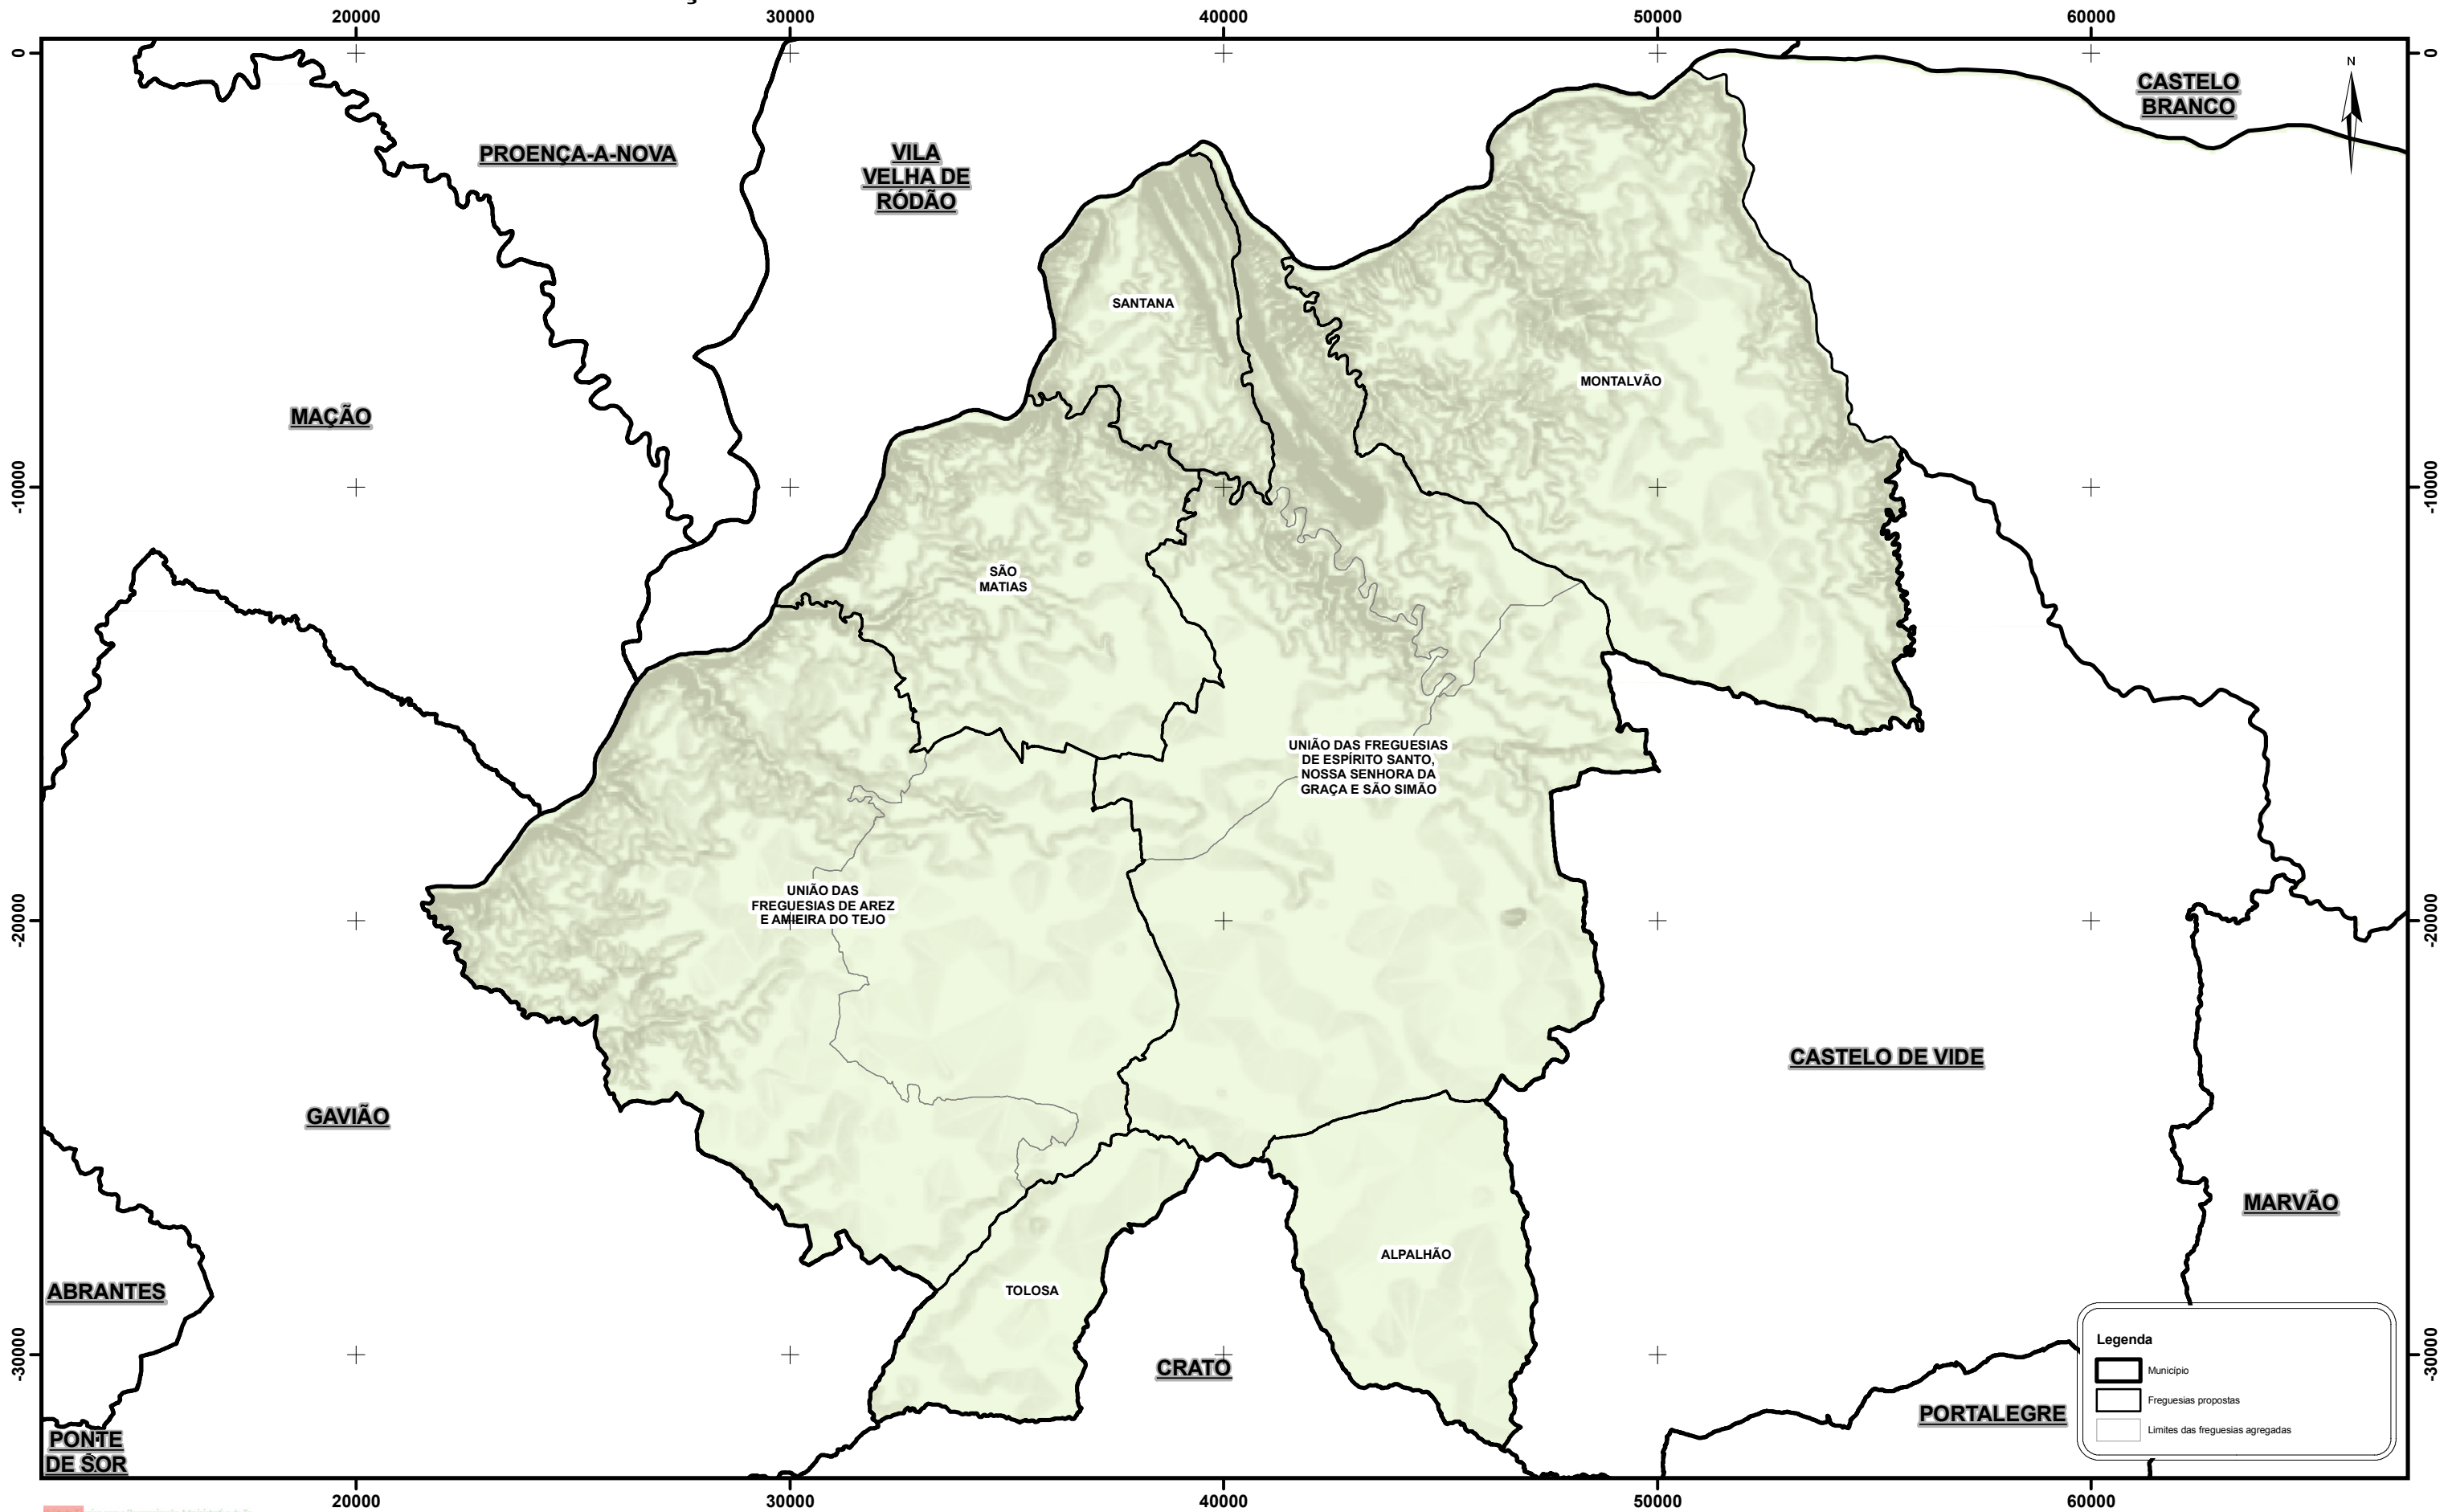

PROPOSTA DE REORGANIZAÇÃO ADMINISTRATIVA DAS FREGUESIAS SITUADAS NO TERRITÓRIO DO MUNICÍPIO DE NISA

Unidade Técnica para a Reorganização Administrativa do Território
 Unidade Técnica para a Reorganização Administrativa do Território
 Unidade Técnica para a Reorganização Administrativa do Território
 Unidade Técnica para a Reorganização Administrativa do Território
 Unidade Técnica para a Reorganização Administrativa do Território

Os limites administrativos, assim como a sua representação cartográfica, têm como fonte a Carta Administrativa Oficial de Portugal, na sua versão CAOP 2012.1, produzida pela Direção Geral do Território.