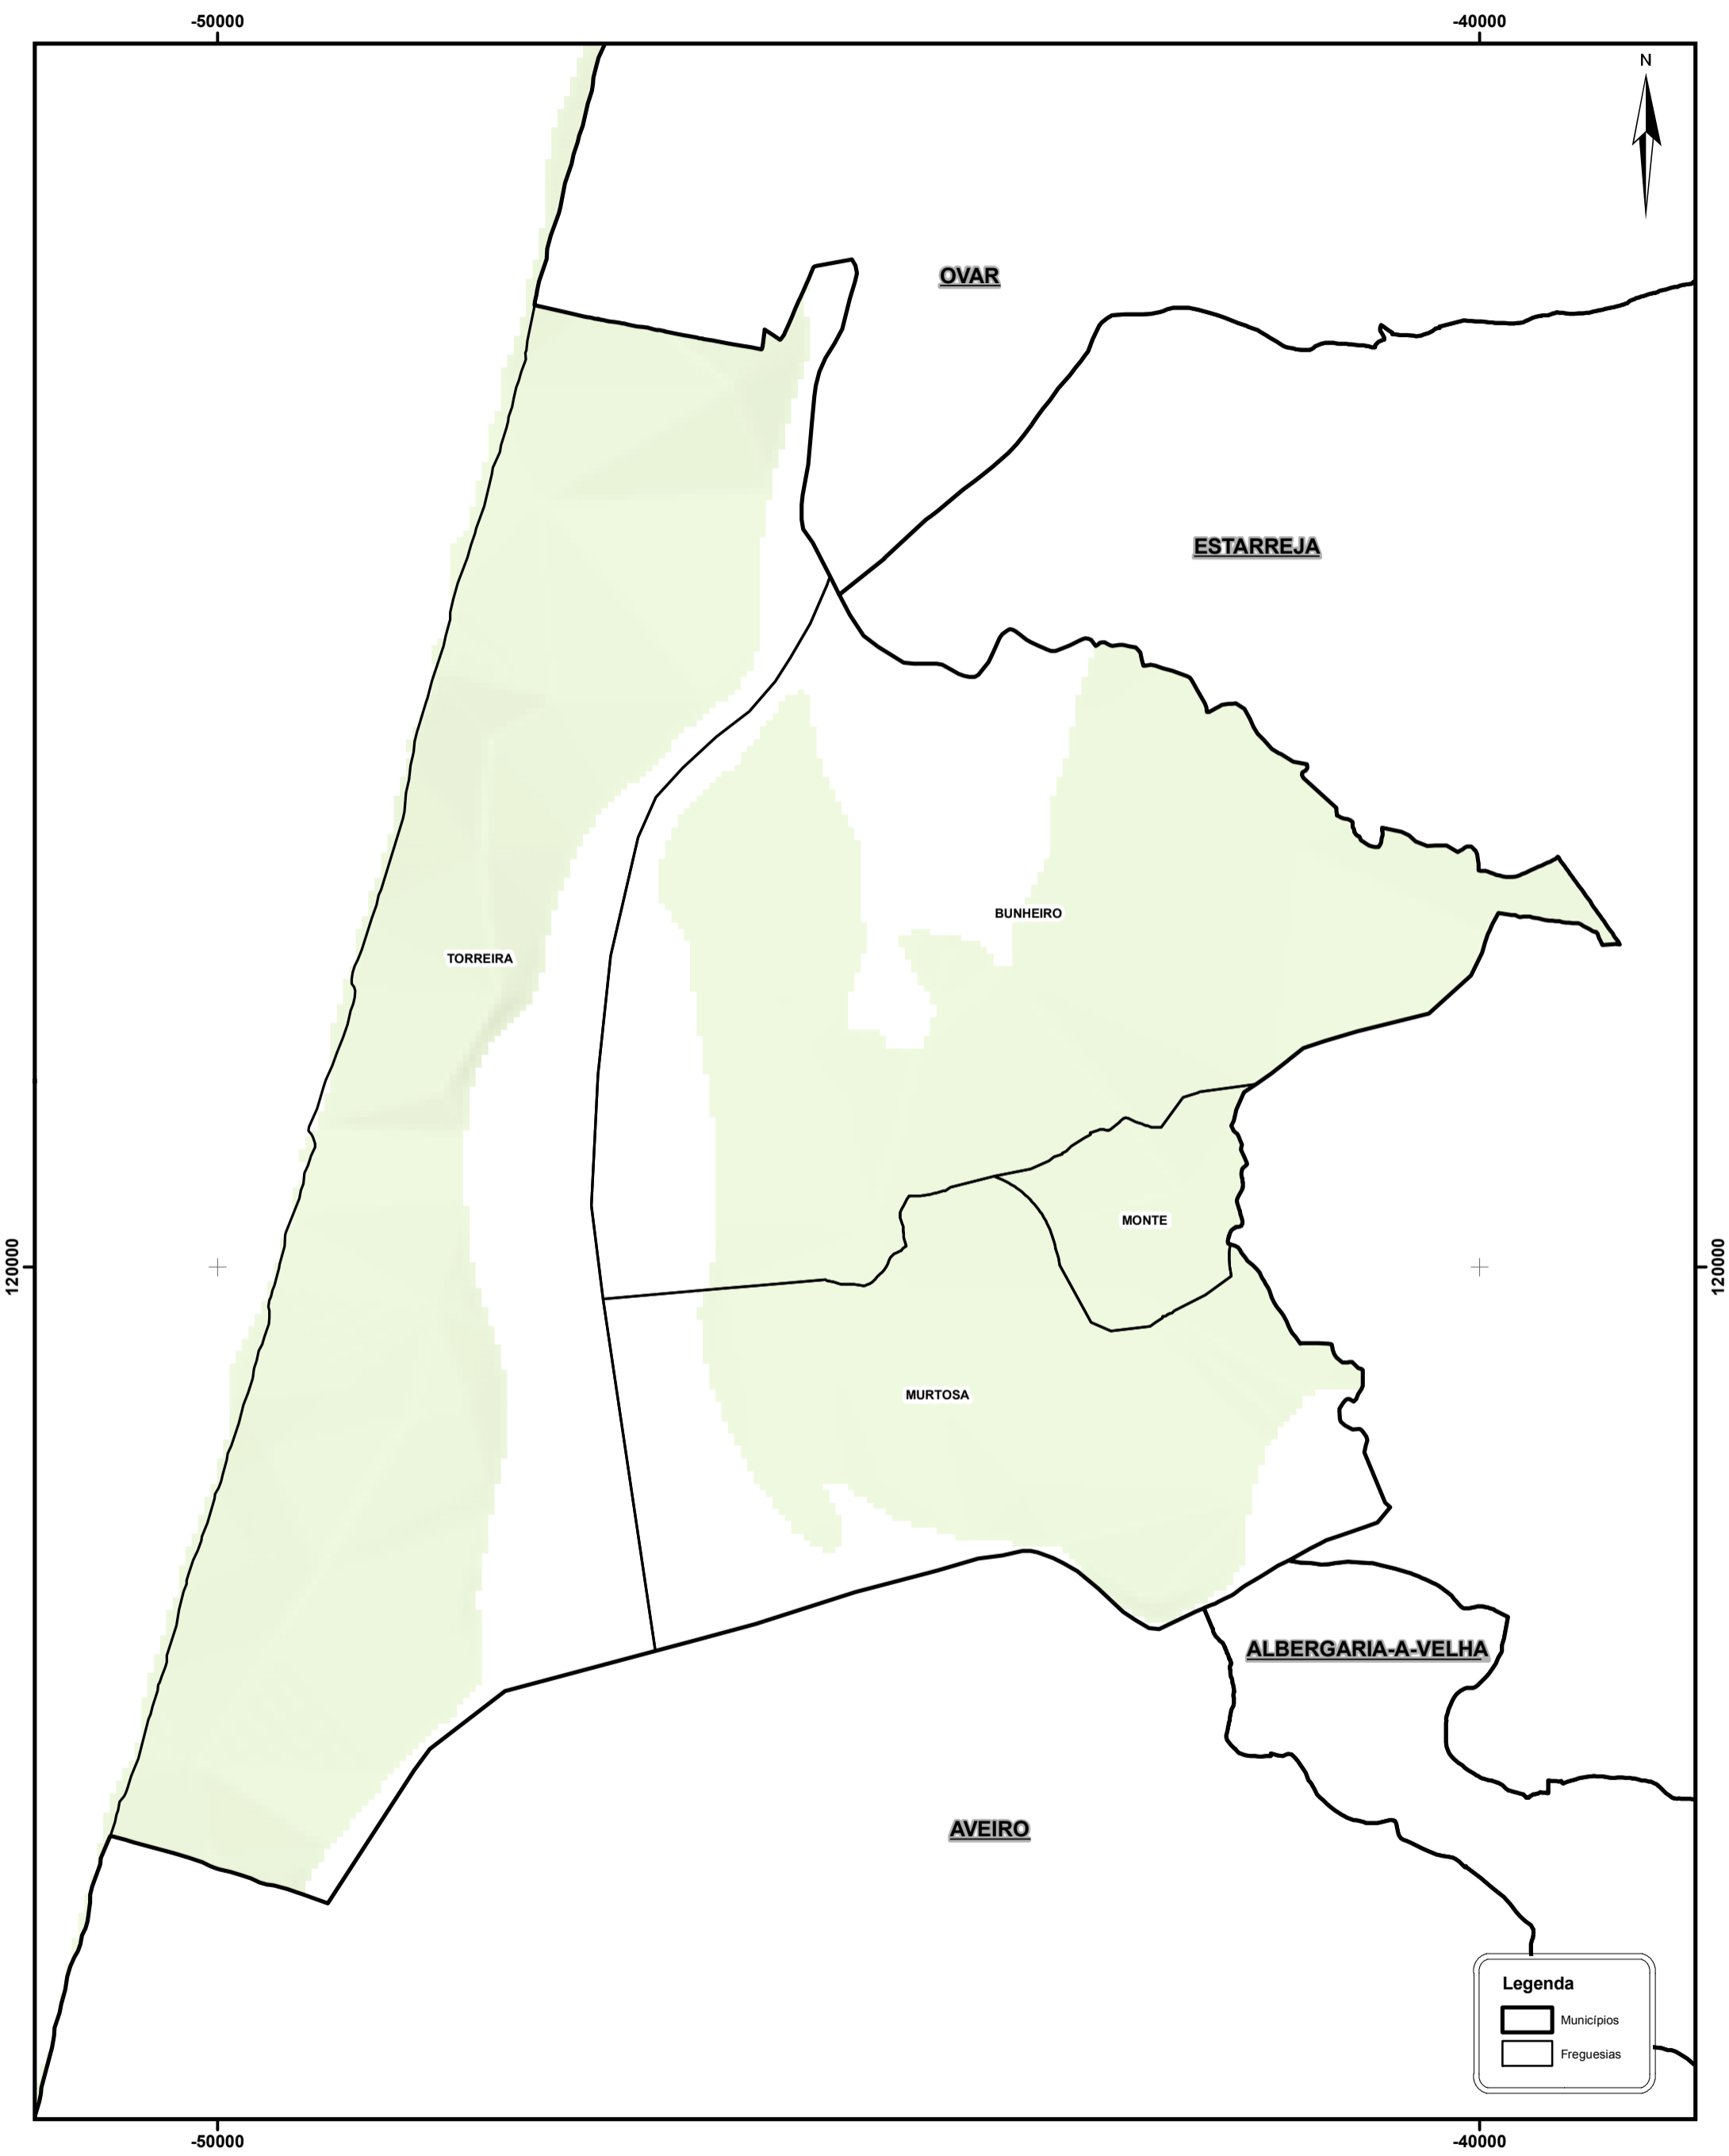

FREGUESIAS SITUADAS NO TERRITÓRIO DO MUNICÍPIO DE MURTOSA

Os limites administrativos, assim como a sua representação cartográfica, têm como fonte a Carta Administrativa Oficial de Portugal, na sua versão CAOP 2012.1, produzida pela Direção Geral do Território.