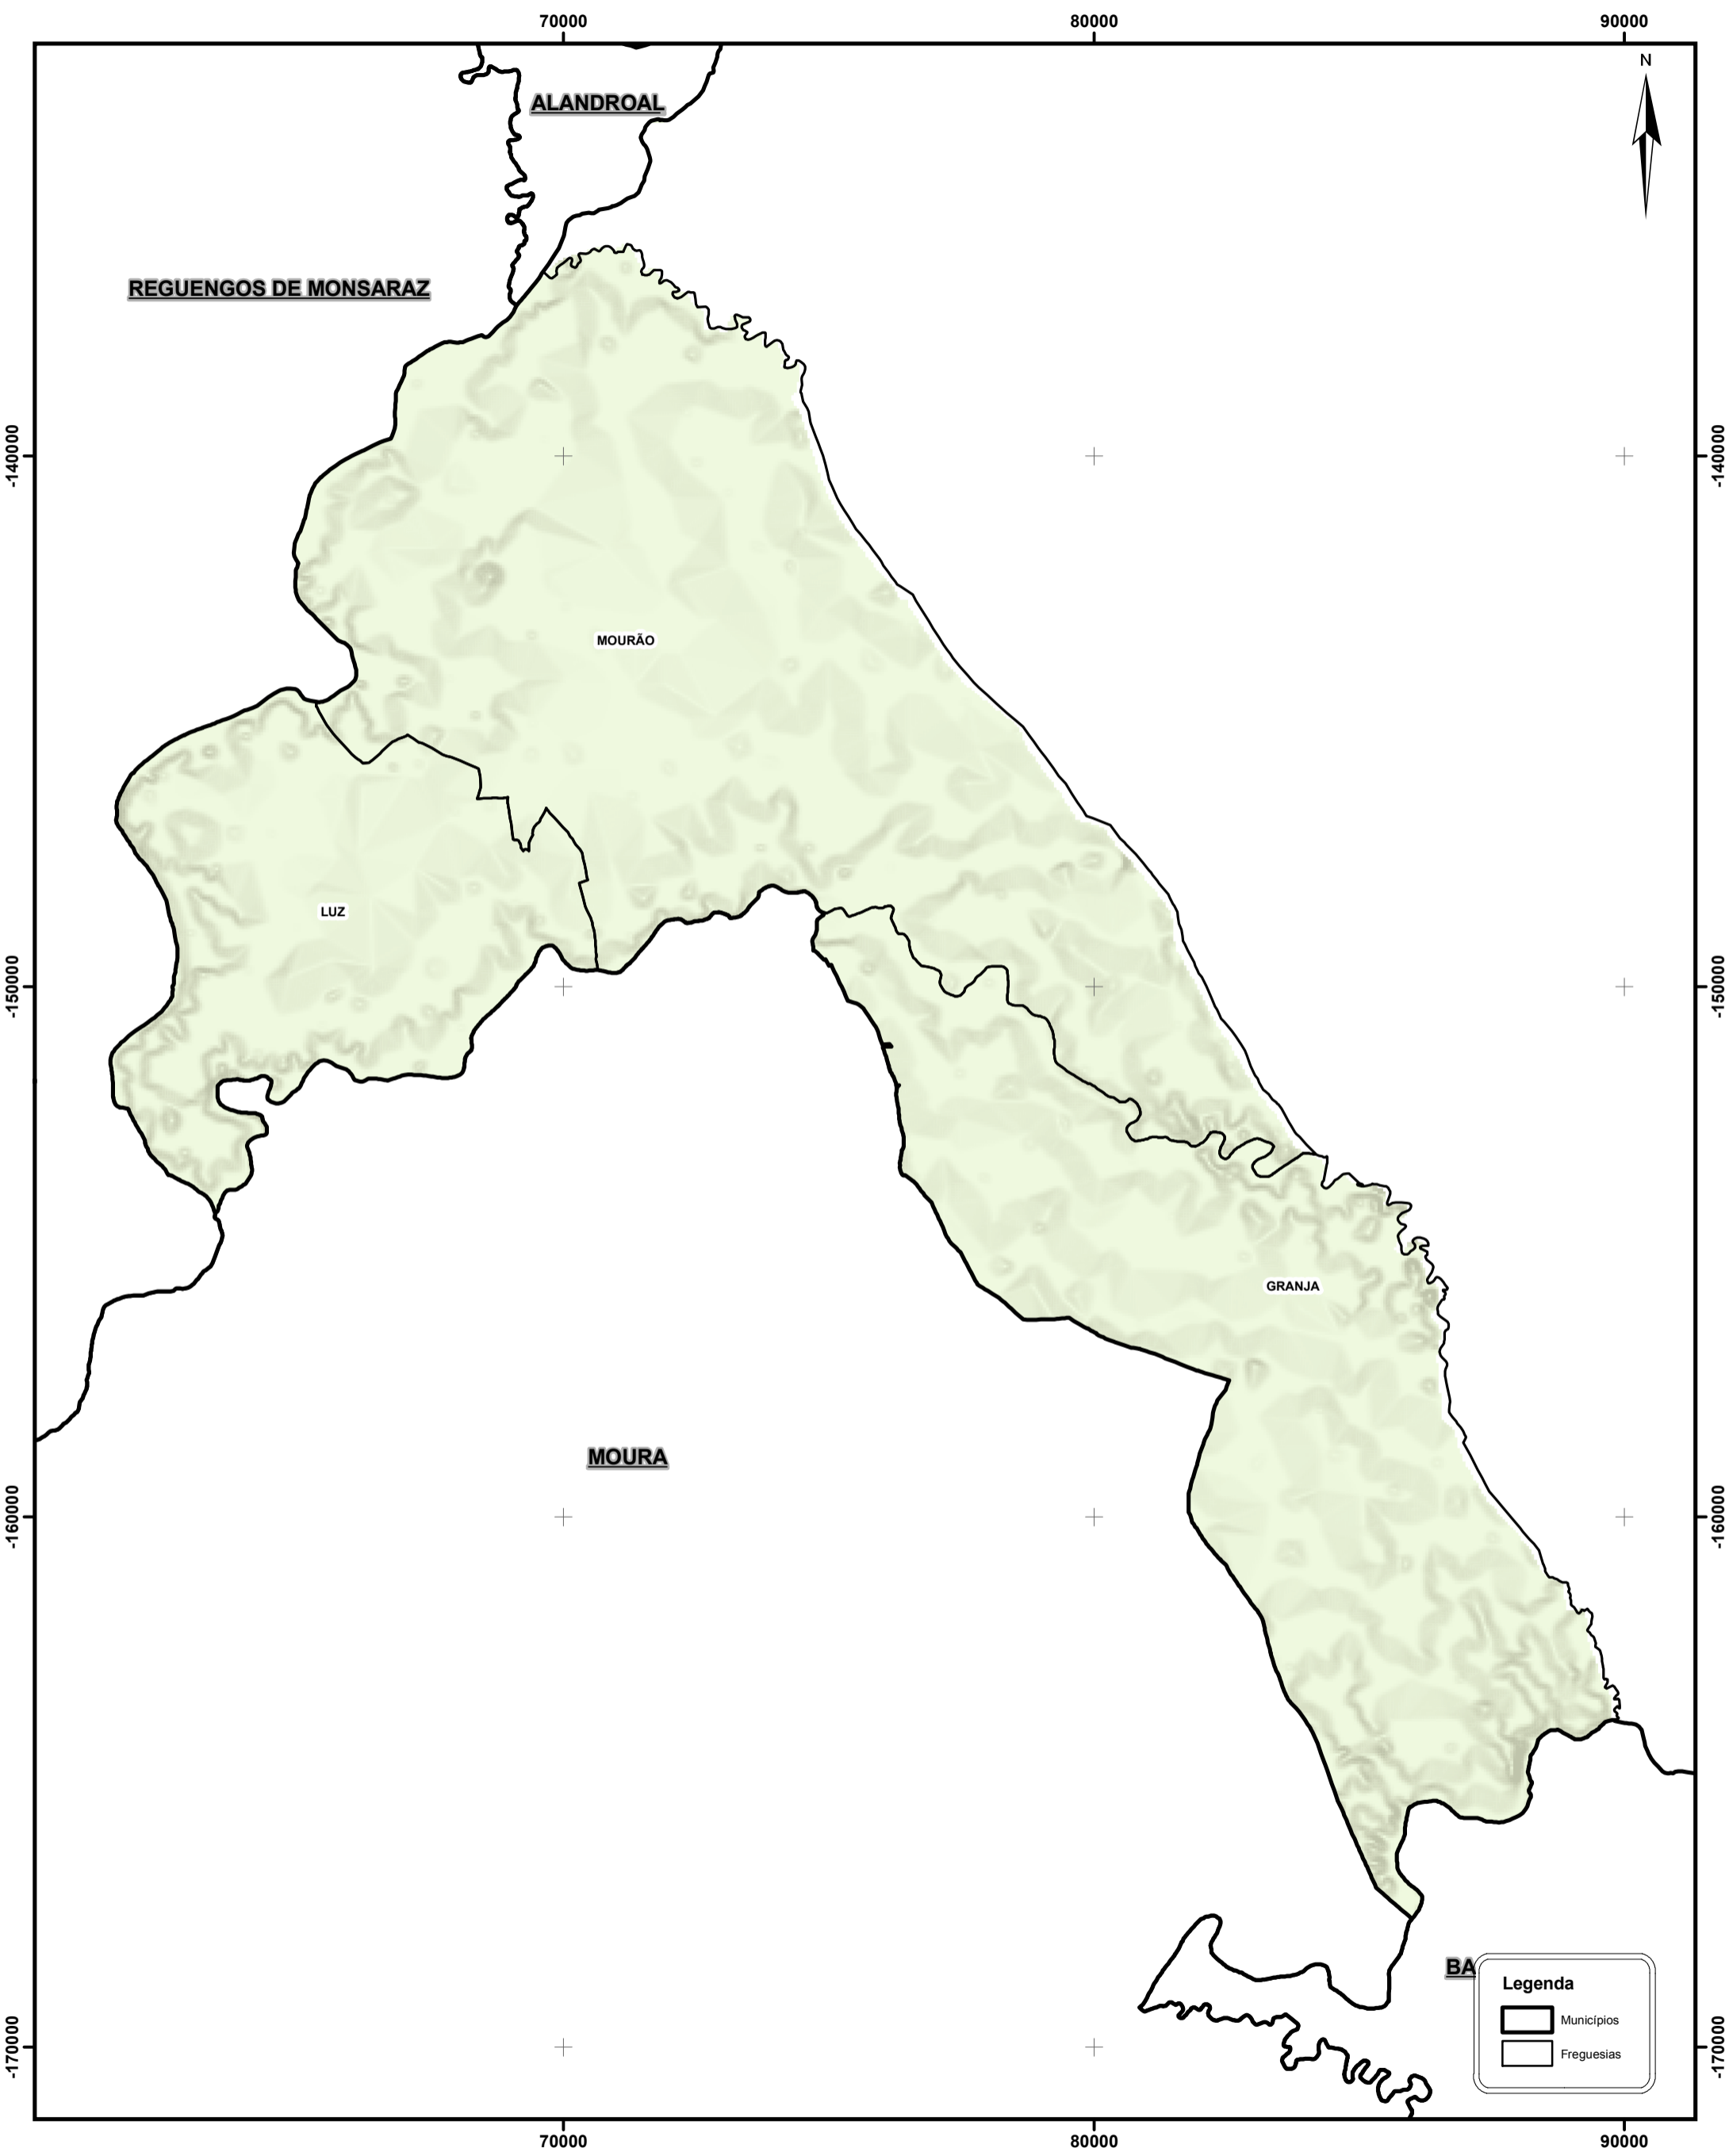

FREGUESIAS SITUADAS NO TERRITÓRIO DO MUNICÍPIO DE MOURÃO

PT - TM06/ETRS89 (European Terrestrial Reference System 1989)
Projecção Transversa de Mercator
Elipsoide GRS80

Os limites administrativos, assim como a sua representação cartográfica, têm como fonte a Carta Administrativa Oficial de Portugal, na sua versão CAOP 2012.1, produzida pela Direção Geral do Território.