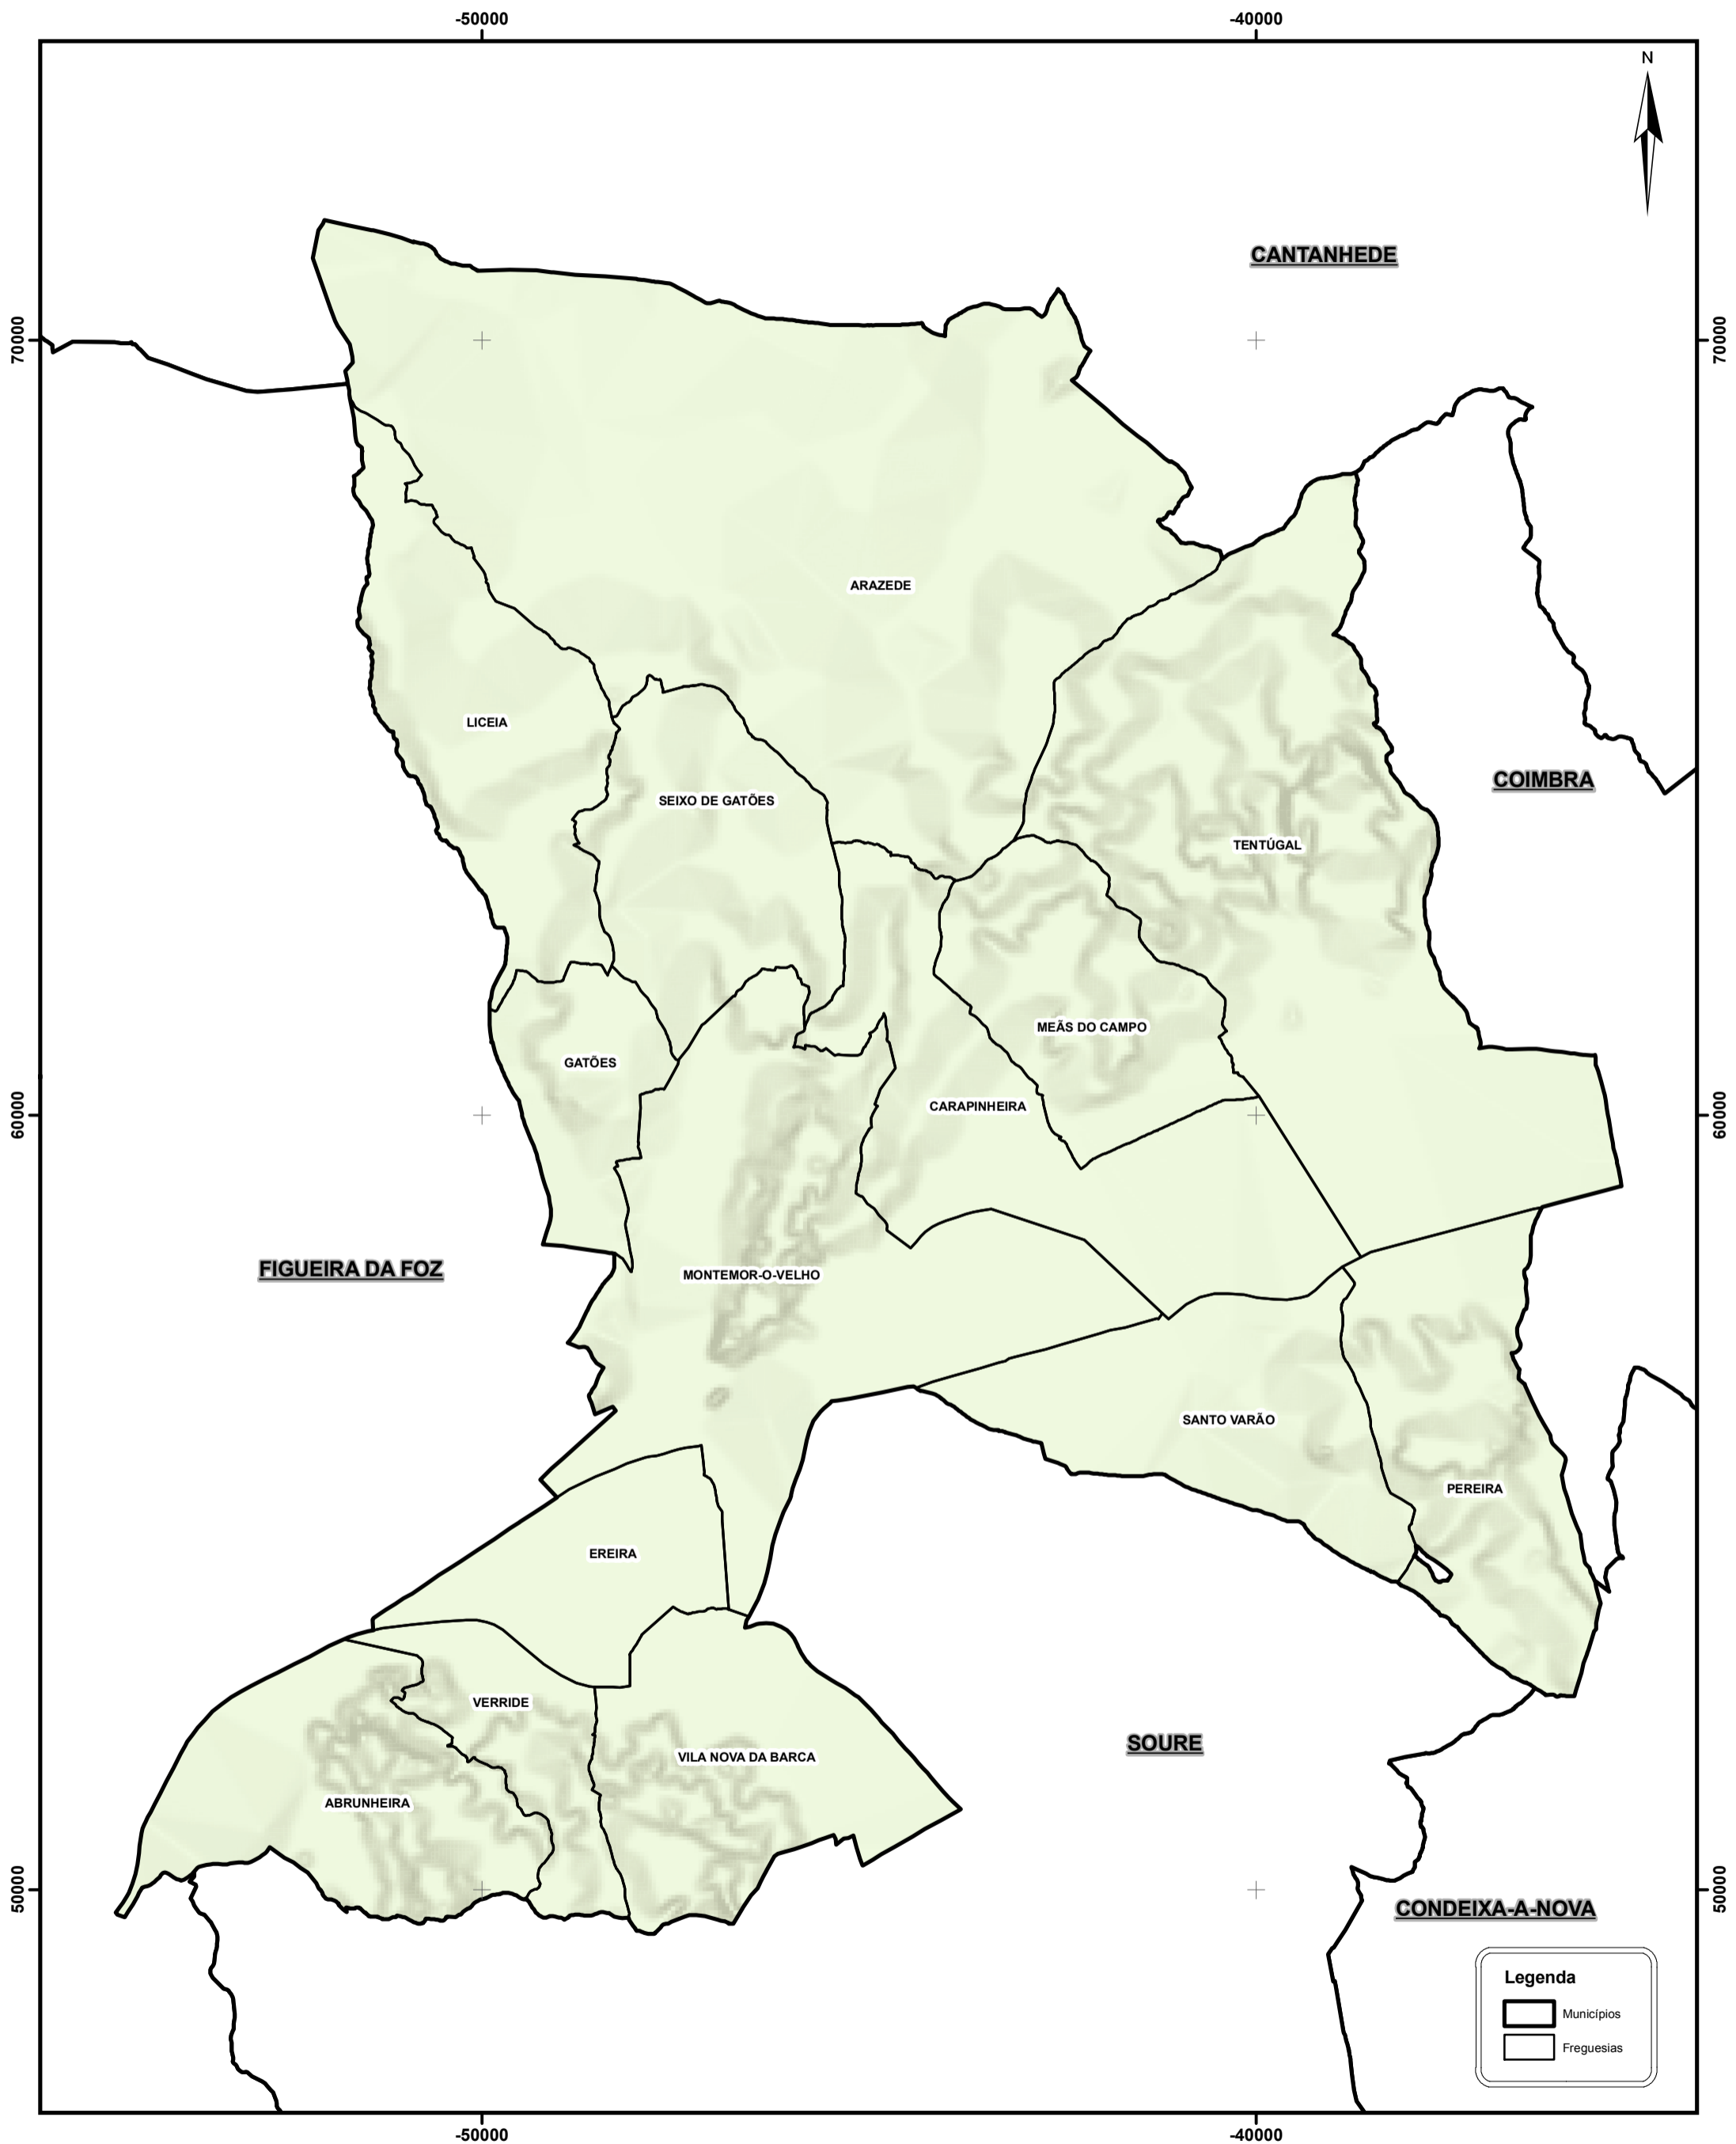

FREGUESIAS SITUADAS NO TERRITÓRIO DO MUNICÍPIO DE MONTEMOR-O-VELHO

Legenda

- Municípios
- Freguesias

PT - TM06/ETRS89 (European Terrestrial Reference System 1989)
Projeção Transversa de Mercator
Elipsoide GRS80

Os limites administrativos, assim como a sua representação cartográfica, têm como fonte a Carta Administrativa Oficial de Portugal, na sua versão CAOP 2012.1, produzida pela Direção Geral do Território.

Unidade Técnica para a Reorganização Administrativa do Território