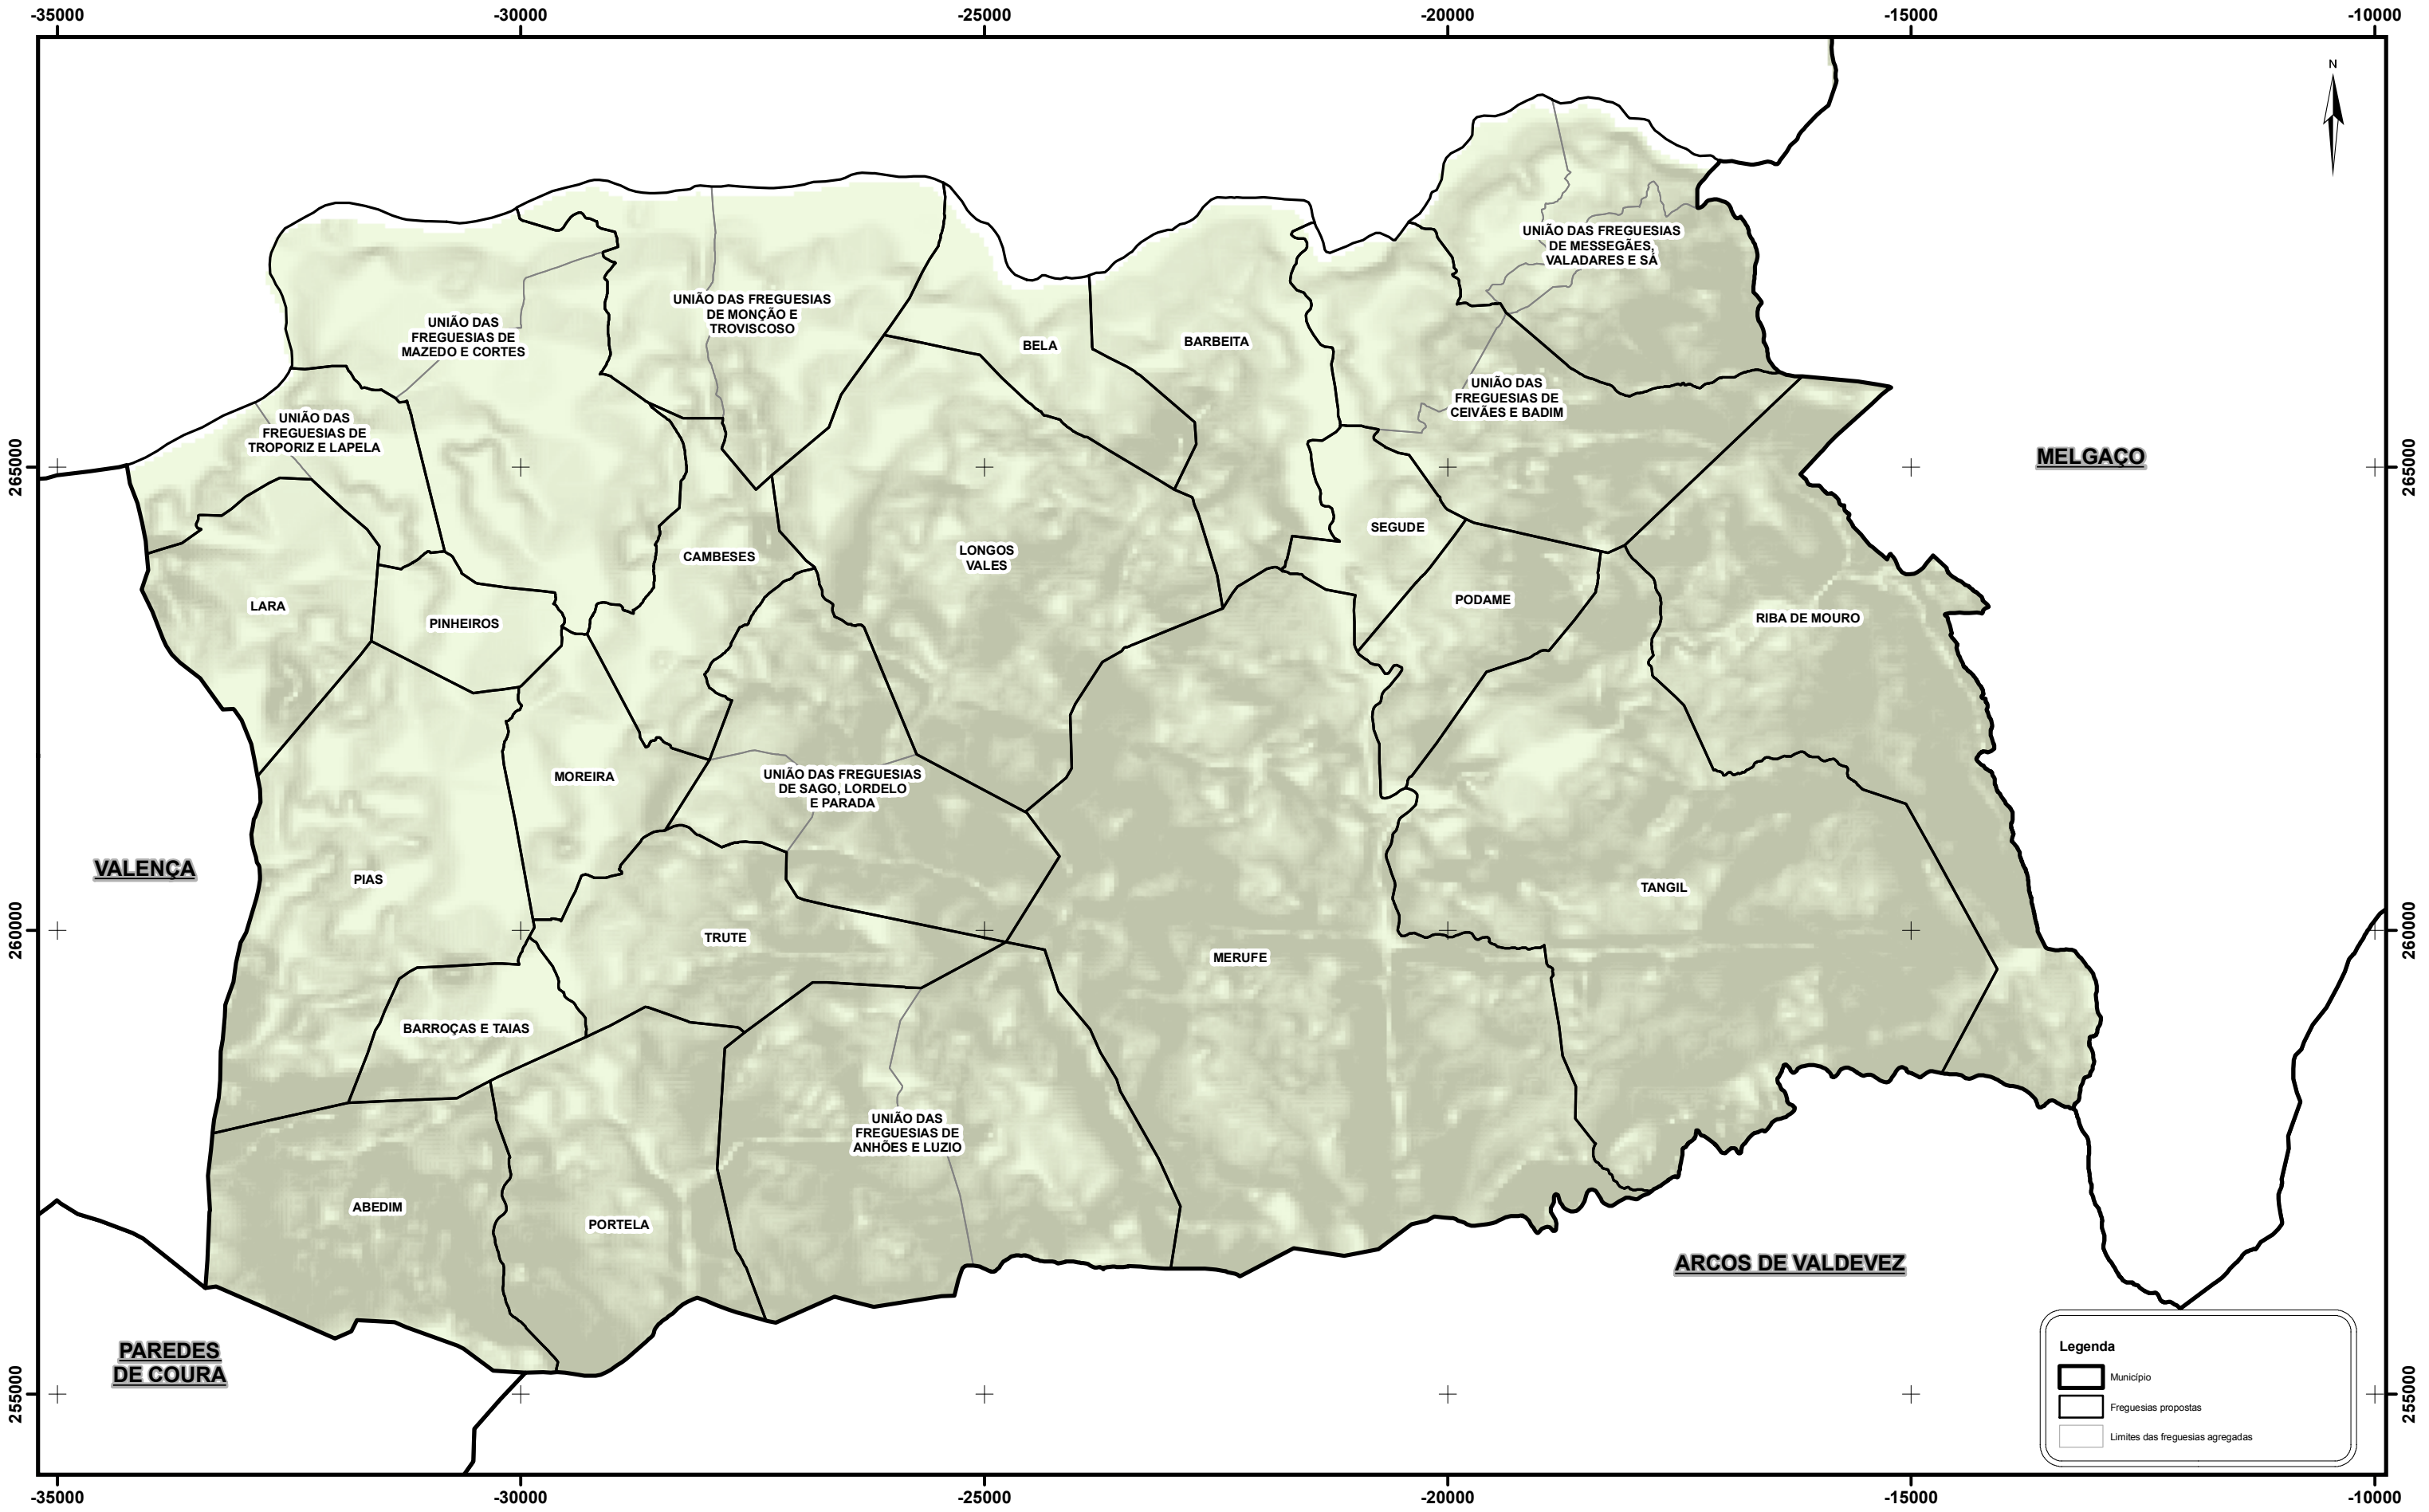

# PROPOSTA DE REORGANIZAÇÃO ADMINISTRATIVA DAS FREGUESIAS SITUADAS NO TERRITÓRIO DO MUNICÍPIO DE MONÇÃO

**Legenda**

- Município
- Freguesias propostas
- Limites das freguesias agregadas

Os limites administrativos, assim como a sua representação cartográfica, têm como fonte a Carta Administrativa Oficial de Portugal, na sua versão CAOP 2012.1, produzida pela Direção Geral do Território.

Unidade Técnica para a Reorganização Administrativa do Território