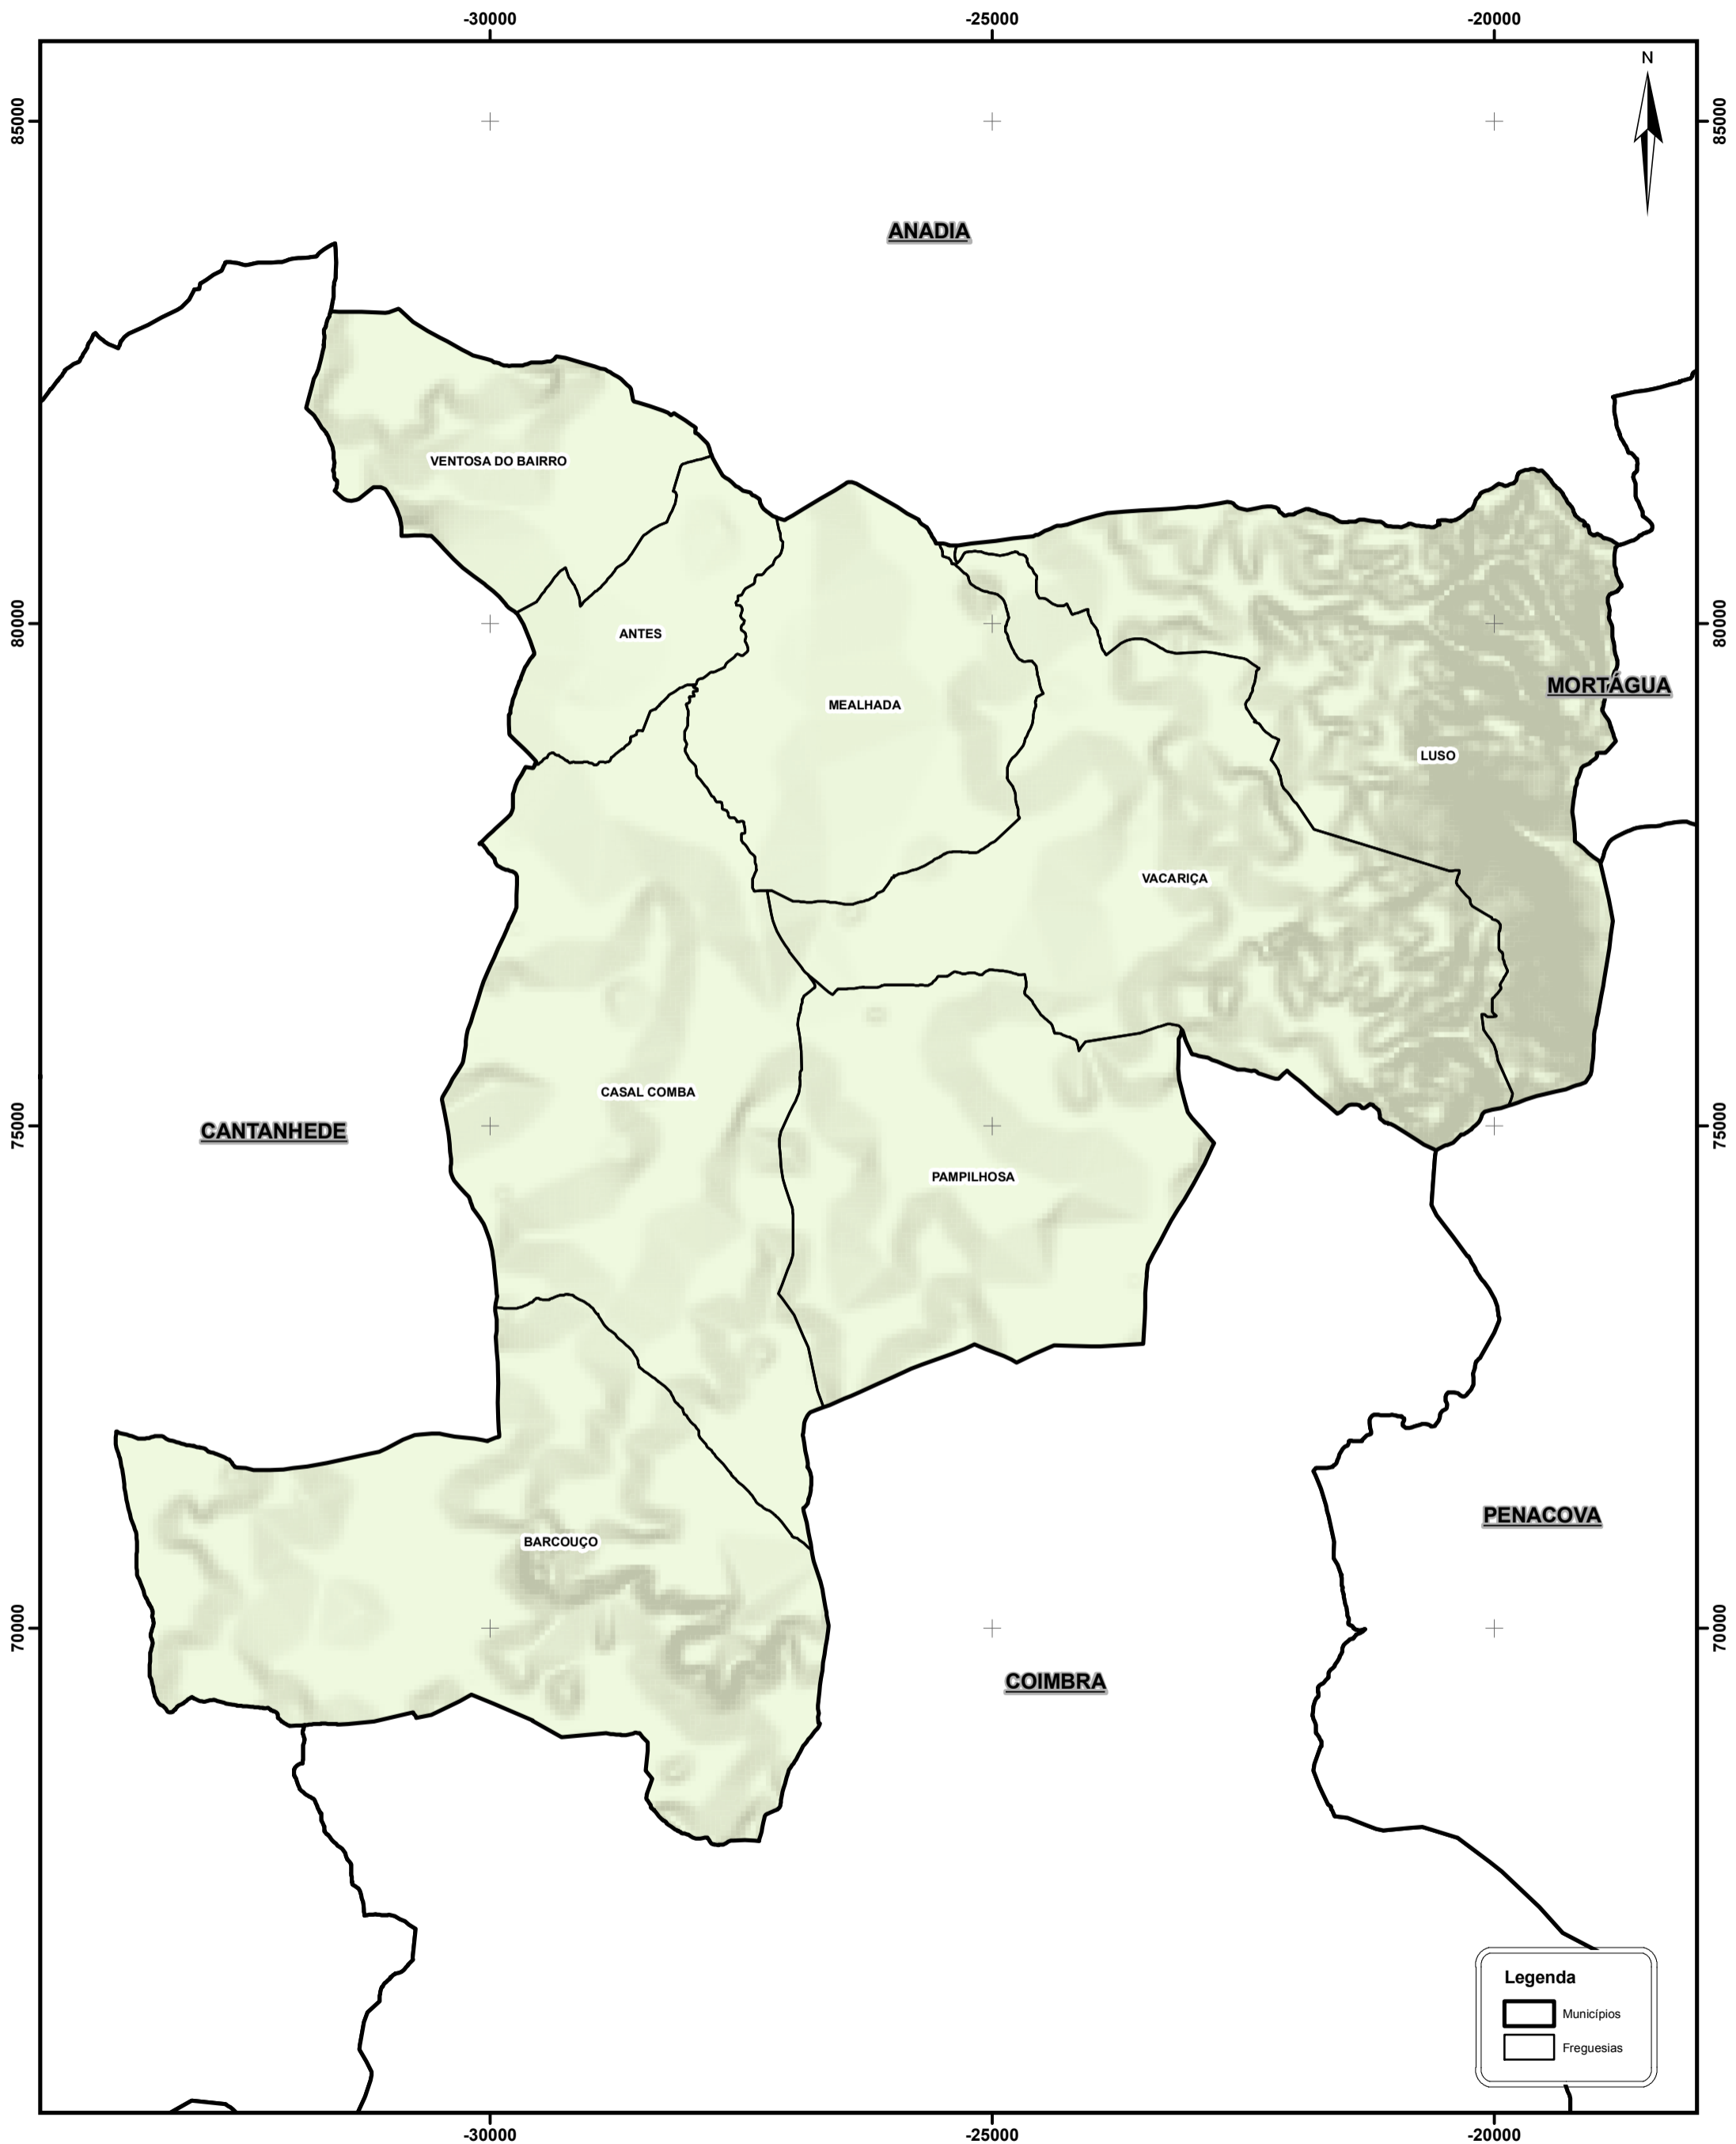

FREGUESIAS SITUADAS NO TERRITÓRIO DO MUNICÍPIO DE MEALHADA

Legenda

- Municípios
- Freguesias

PT - TM06/ETRS89 (European Terrestrial Reference System 1989)
Projeção Transversa de Mercator
Elipsoide GRS80

Os limites administrativos, assim como a sua representação cartográfica, têm como fonte a Carta Administrativa Oficial de Portugal, na sua versão CAOP 2012.1, produzida pela Direção Geral do Território.

Unidade Técnica para a Reorganização Administrativa do Território