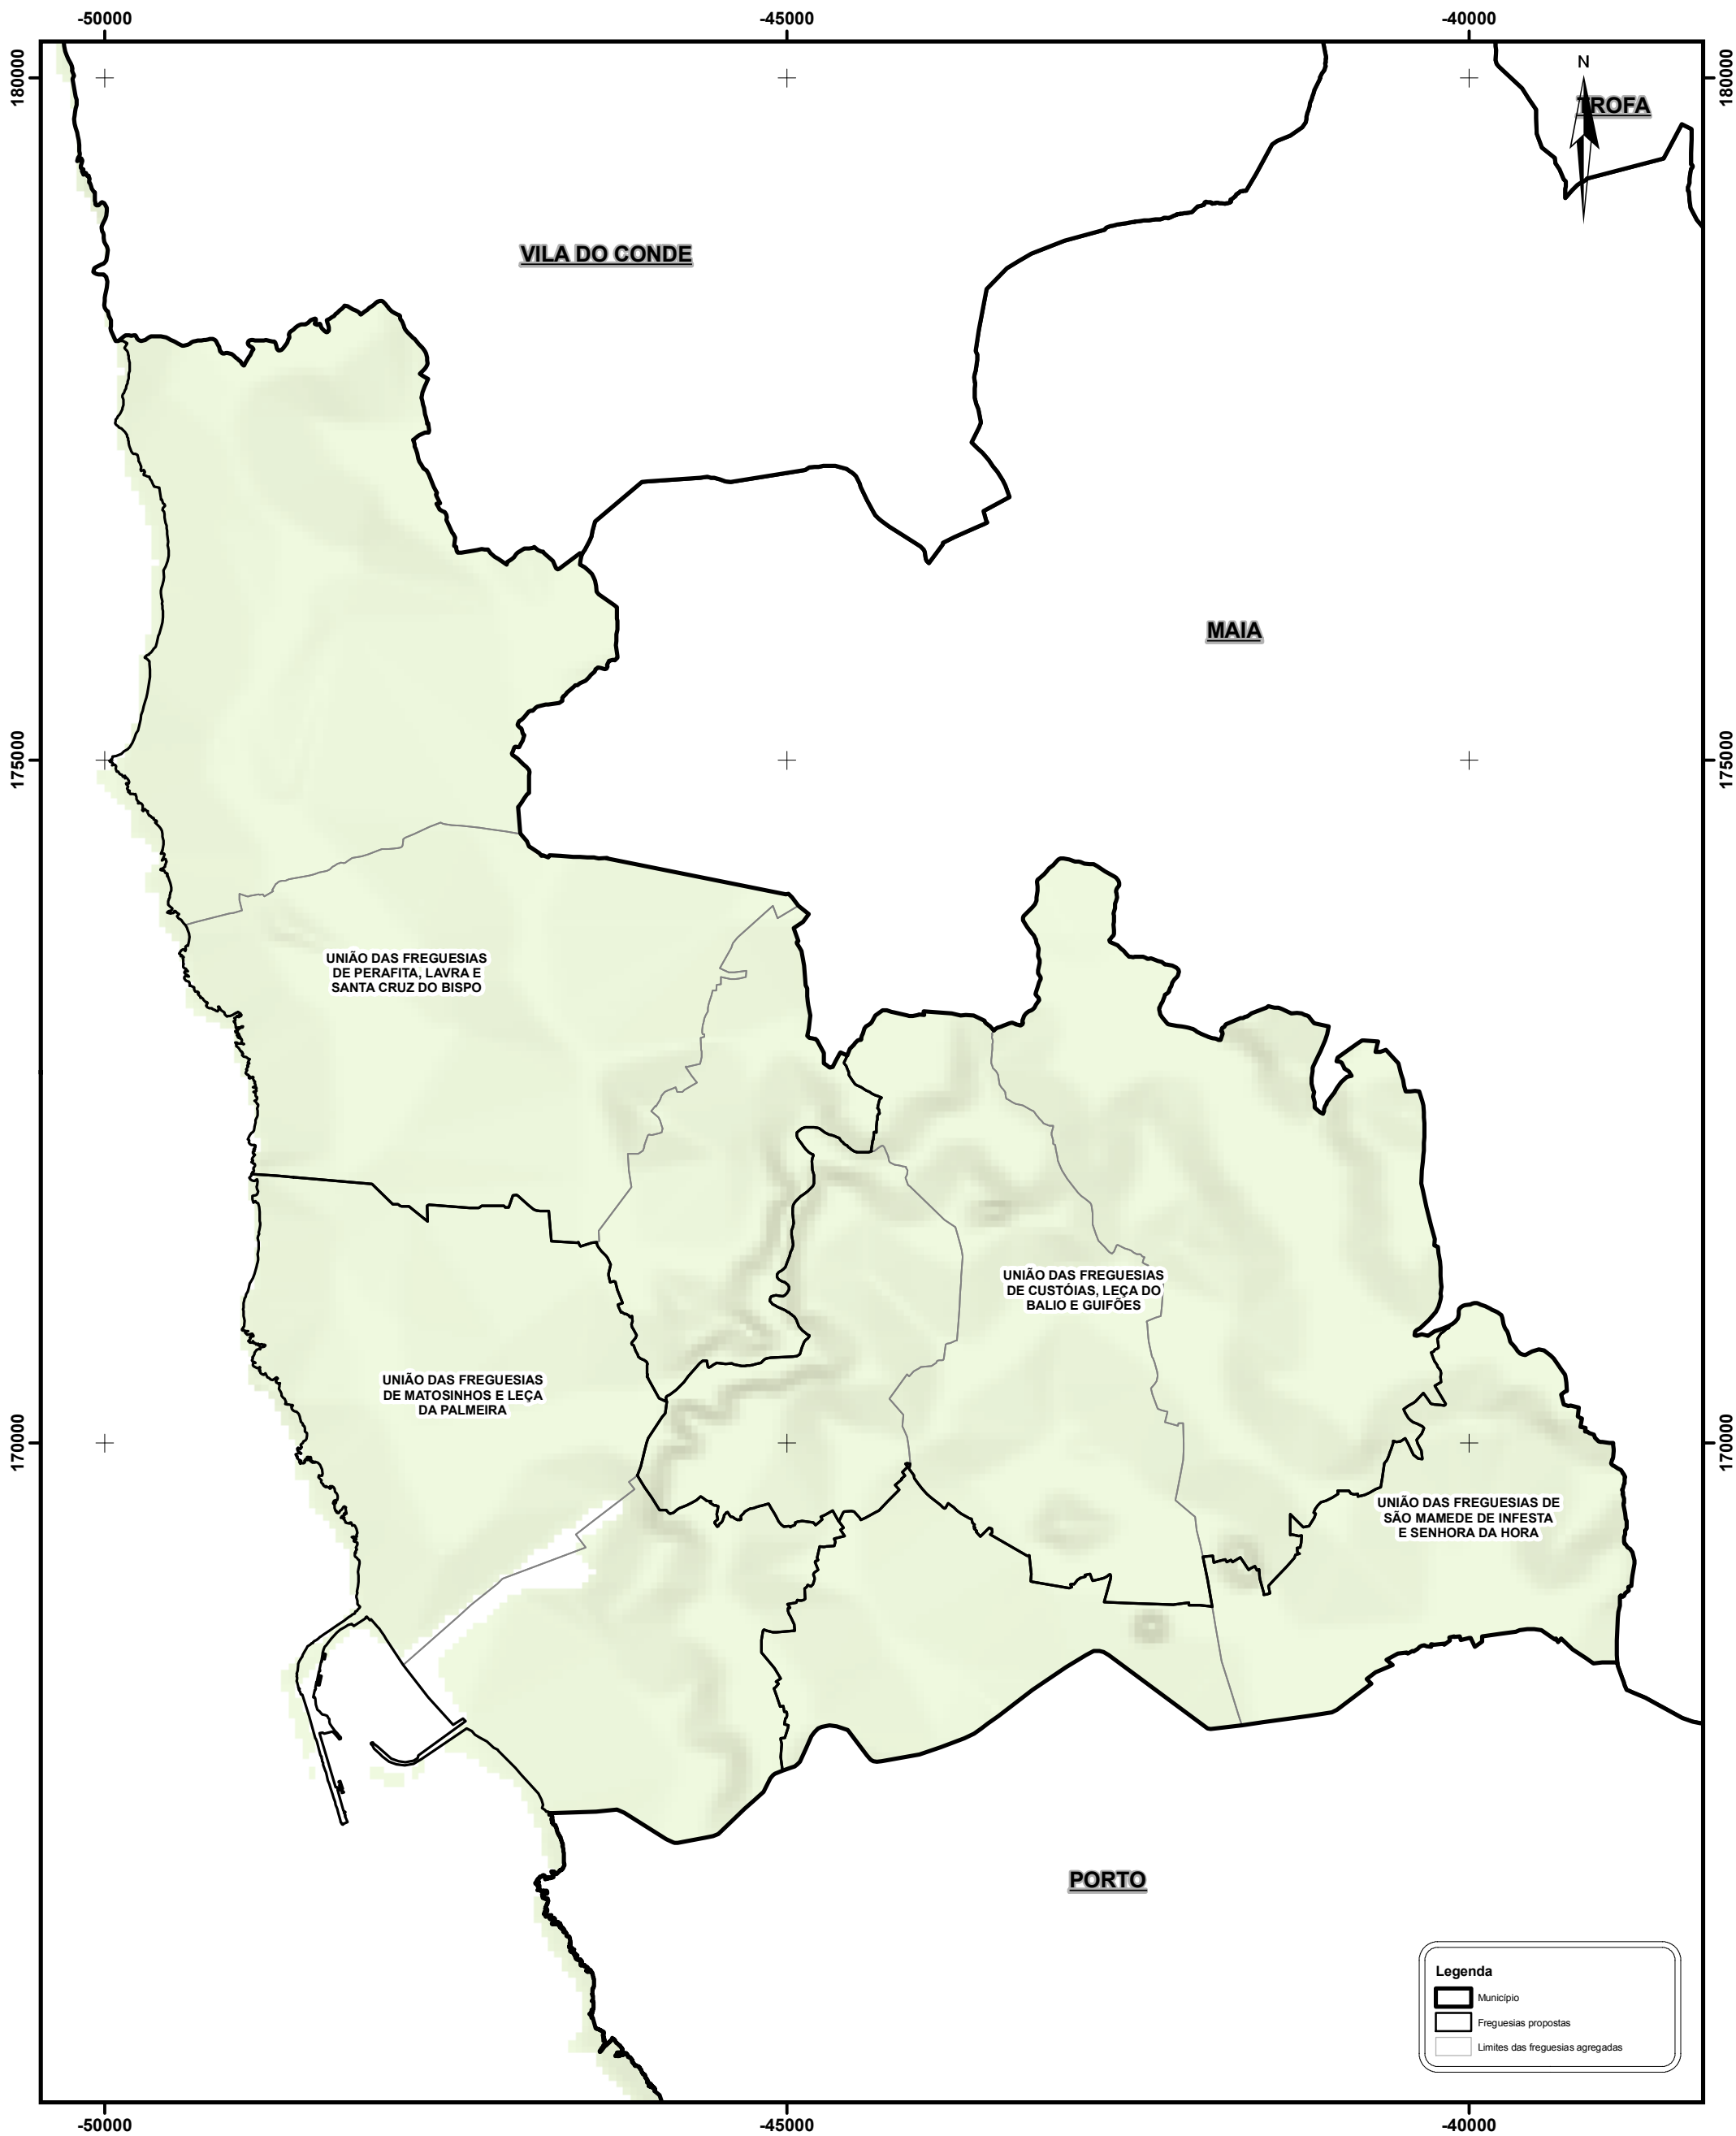

# PROPOSTA DE REORGANIZAÇÃO ADMINISTRATIVA DAS FREGUESIAS SITUADAS NO TERRITÓRIO DO MUNICÍPIO DE MATOSINHOS

**Legenda**

- Município
- Freguesias propostas
- Limites das freguesias agregadas

PT - TM06/ETRS89 (European Terrestrial Reference System 1989)  
 Projecção Transversa de Mercator  
 Elipsoide GRS80

Os limites administrativos, assim como a sua representação cartográfica, têm como fonte a Carta Administrativa Oficial de Portugal, na sua versão CAOP 2012.1, produzida pela Direção Geral do Território.

Unidade Técnica para a Reorganização Administrativa do Território