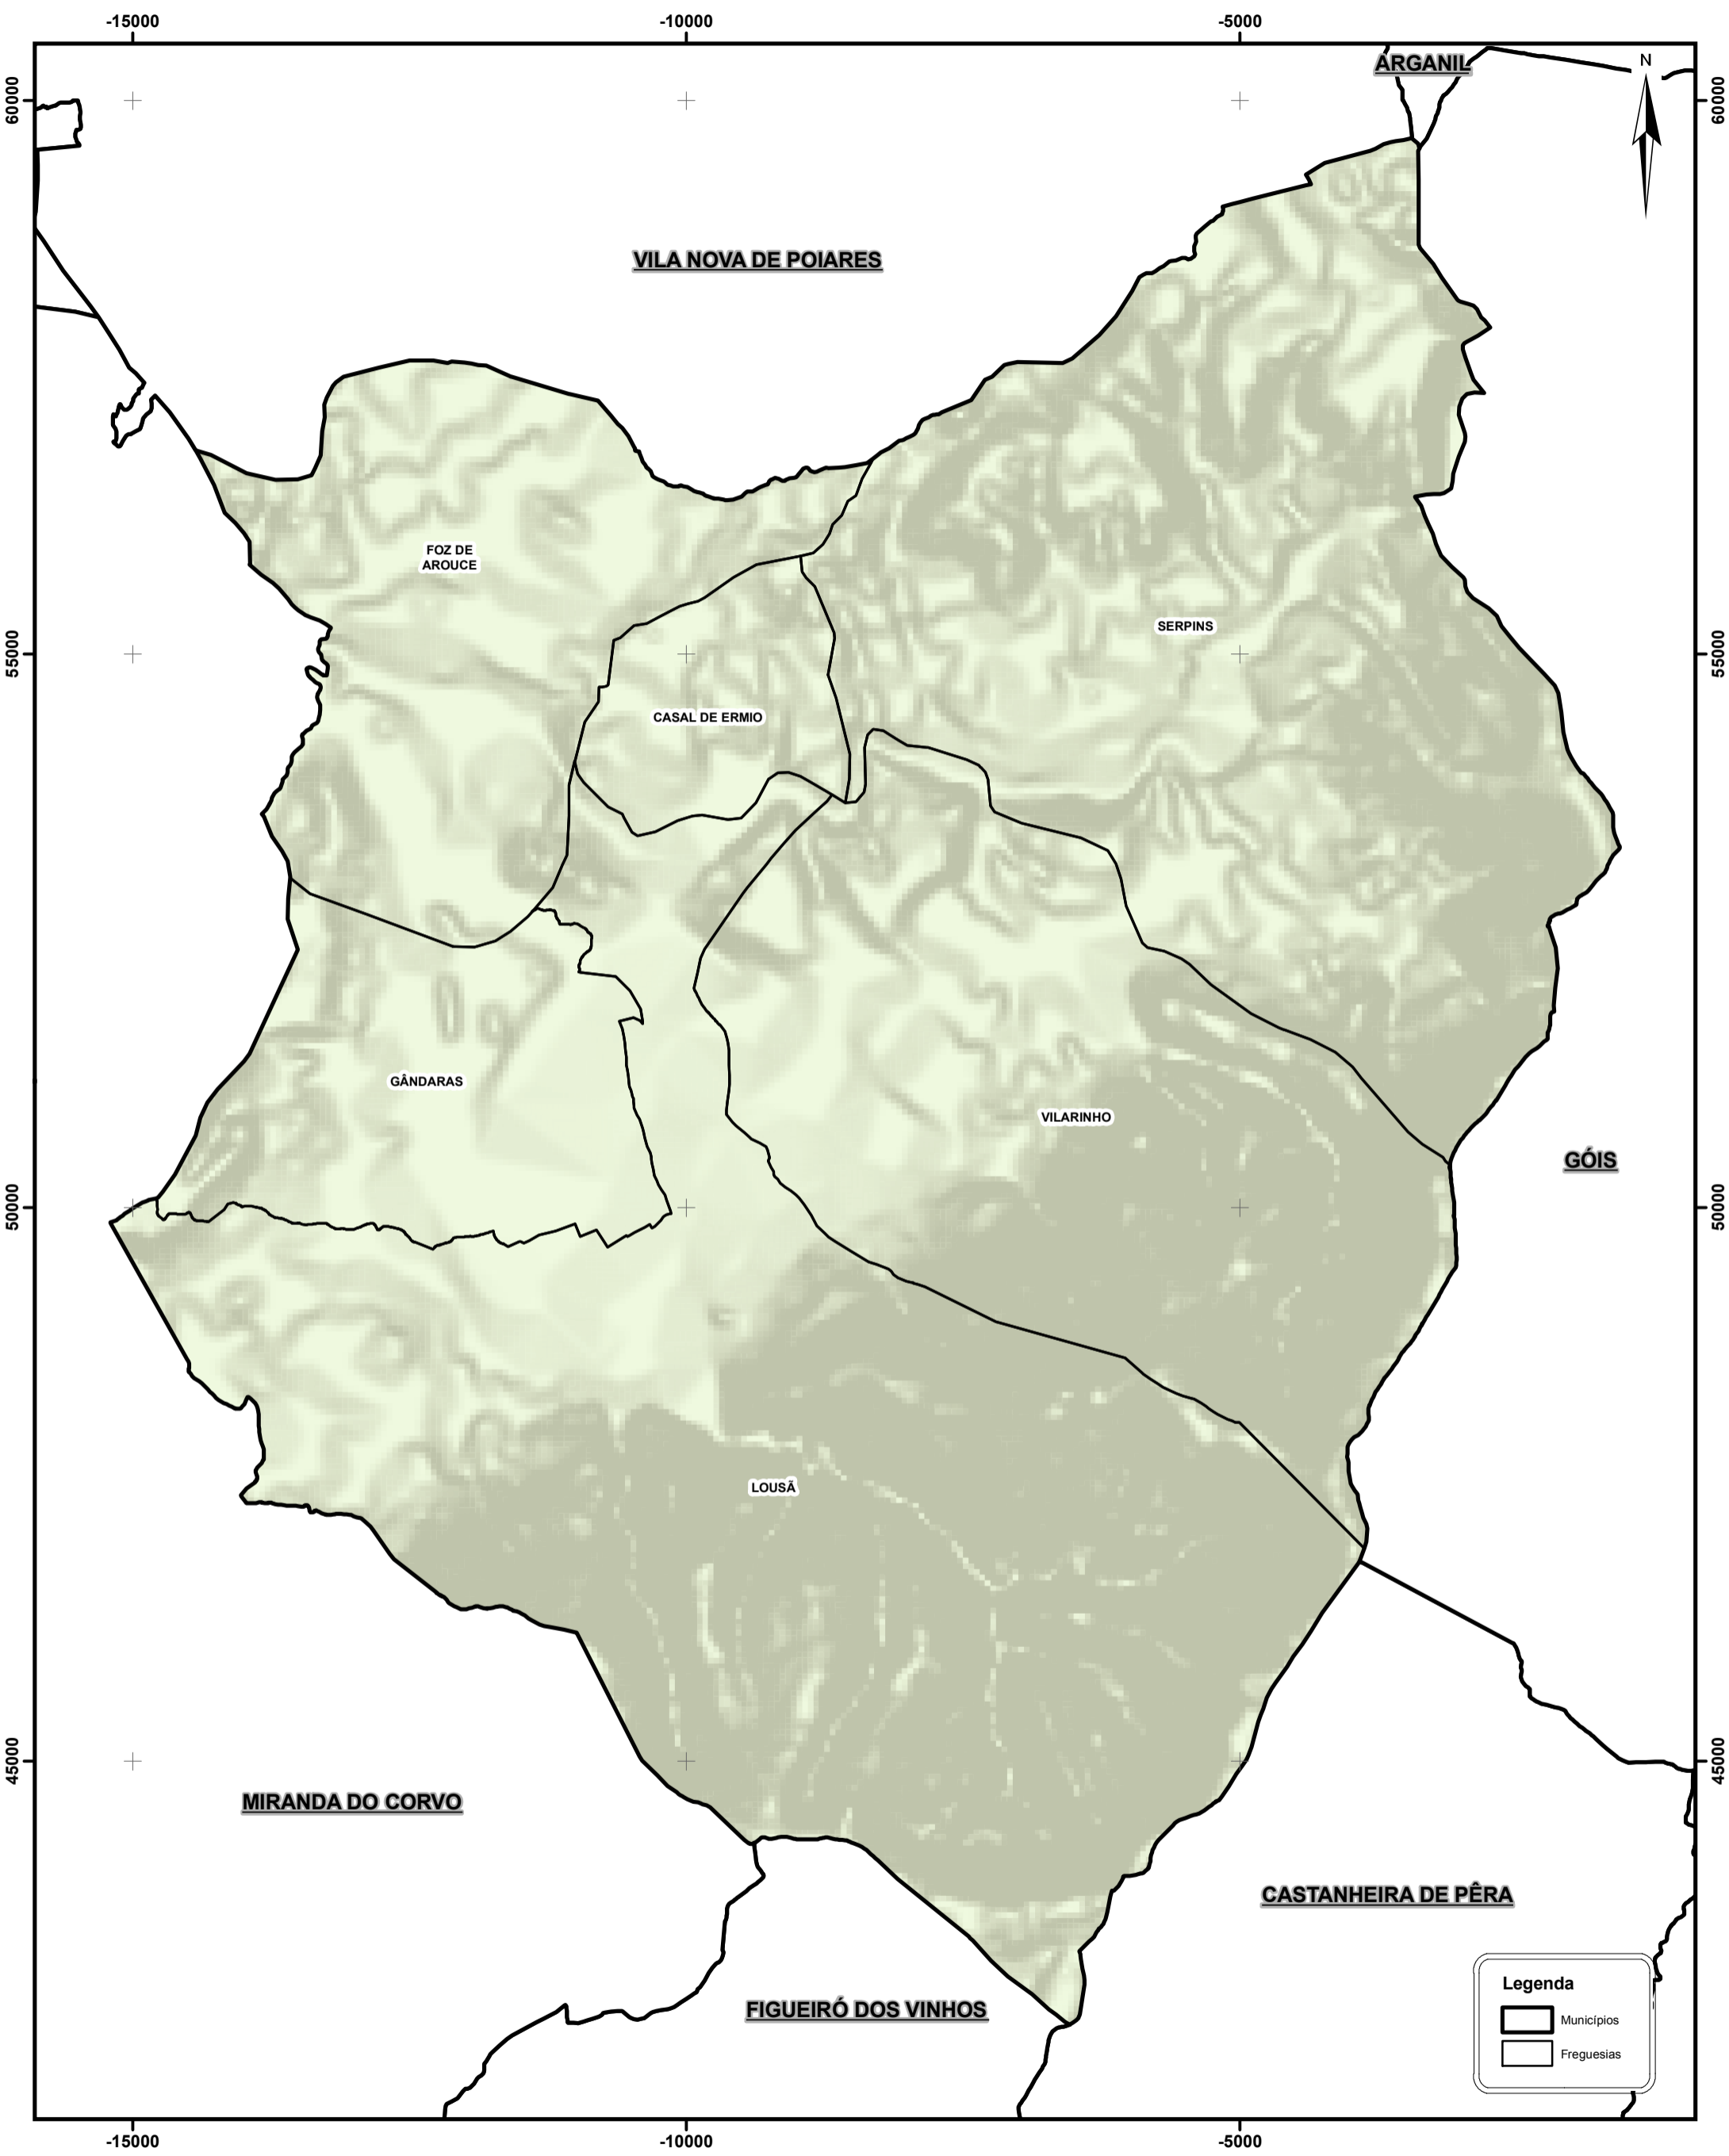

# FREGUESIAS SITUADAS NO TERRITÓRIO DO MUNICÍPIO DE LOUSÃ

**Legenda**

- Municípios
- Freguesias

Os limites administrativos, assim como a sua representação cartográfica, têm como fonte a Carta Administrativa Oficial de Portugal, na sua versão CAOP 2012.1, produzida pela Direção Geral do Território.

Unidade Técnica para a Reorganização Administrativa do Território

PT - TM06/ETRS89 (European Terrestrial Reference System 1989)  
Projeção Transversa de Mercator  
Elipsoide GRS80