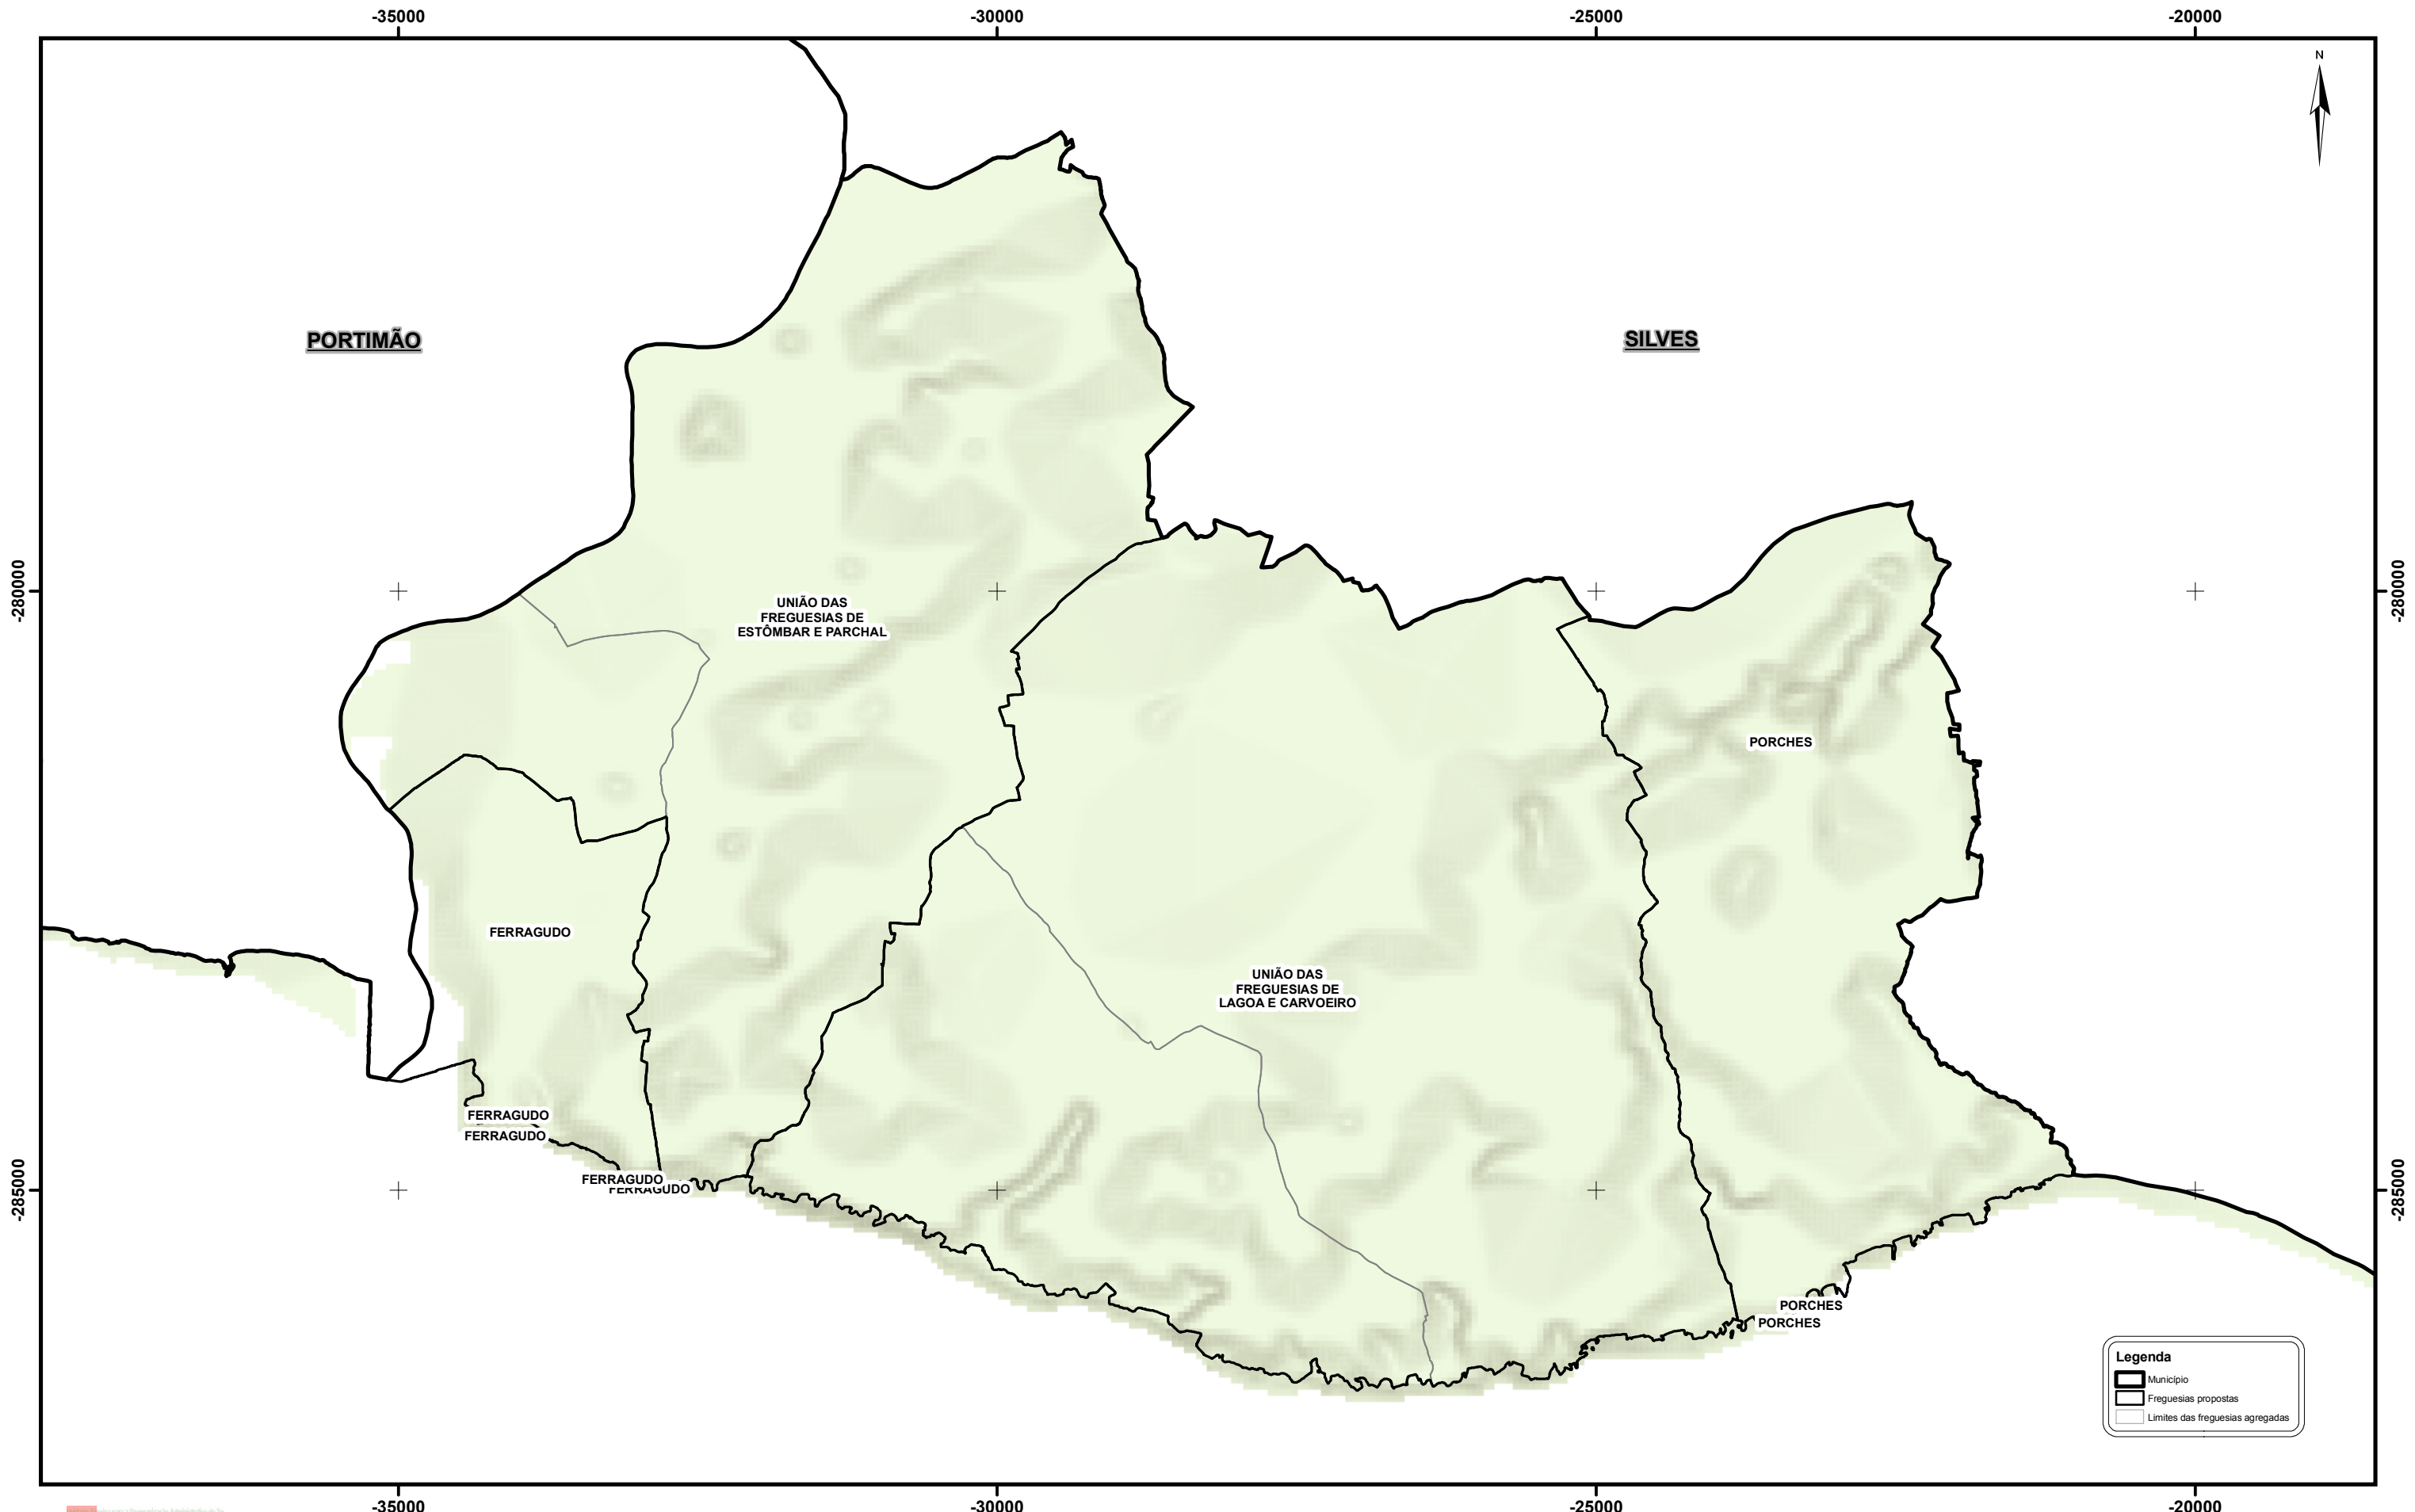

PROPOSTA DE REORGANIZAÇÃO ADMINISTRATIVA DAS FREGUESIAS SITUADAS NO TERRITÓRIO DO MUNICÍPIO DE LAGOA

Os limites administrativos, assim como a sua representação cartográfica, têm como fonte a Carta Administrativa Oficial de Portugal, na sua versão CAOP 2012.1, produzida pela Direção Geral do Território.