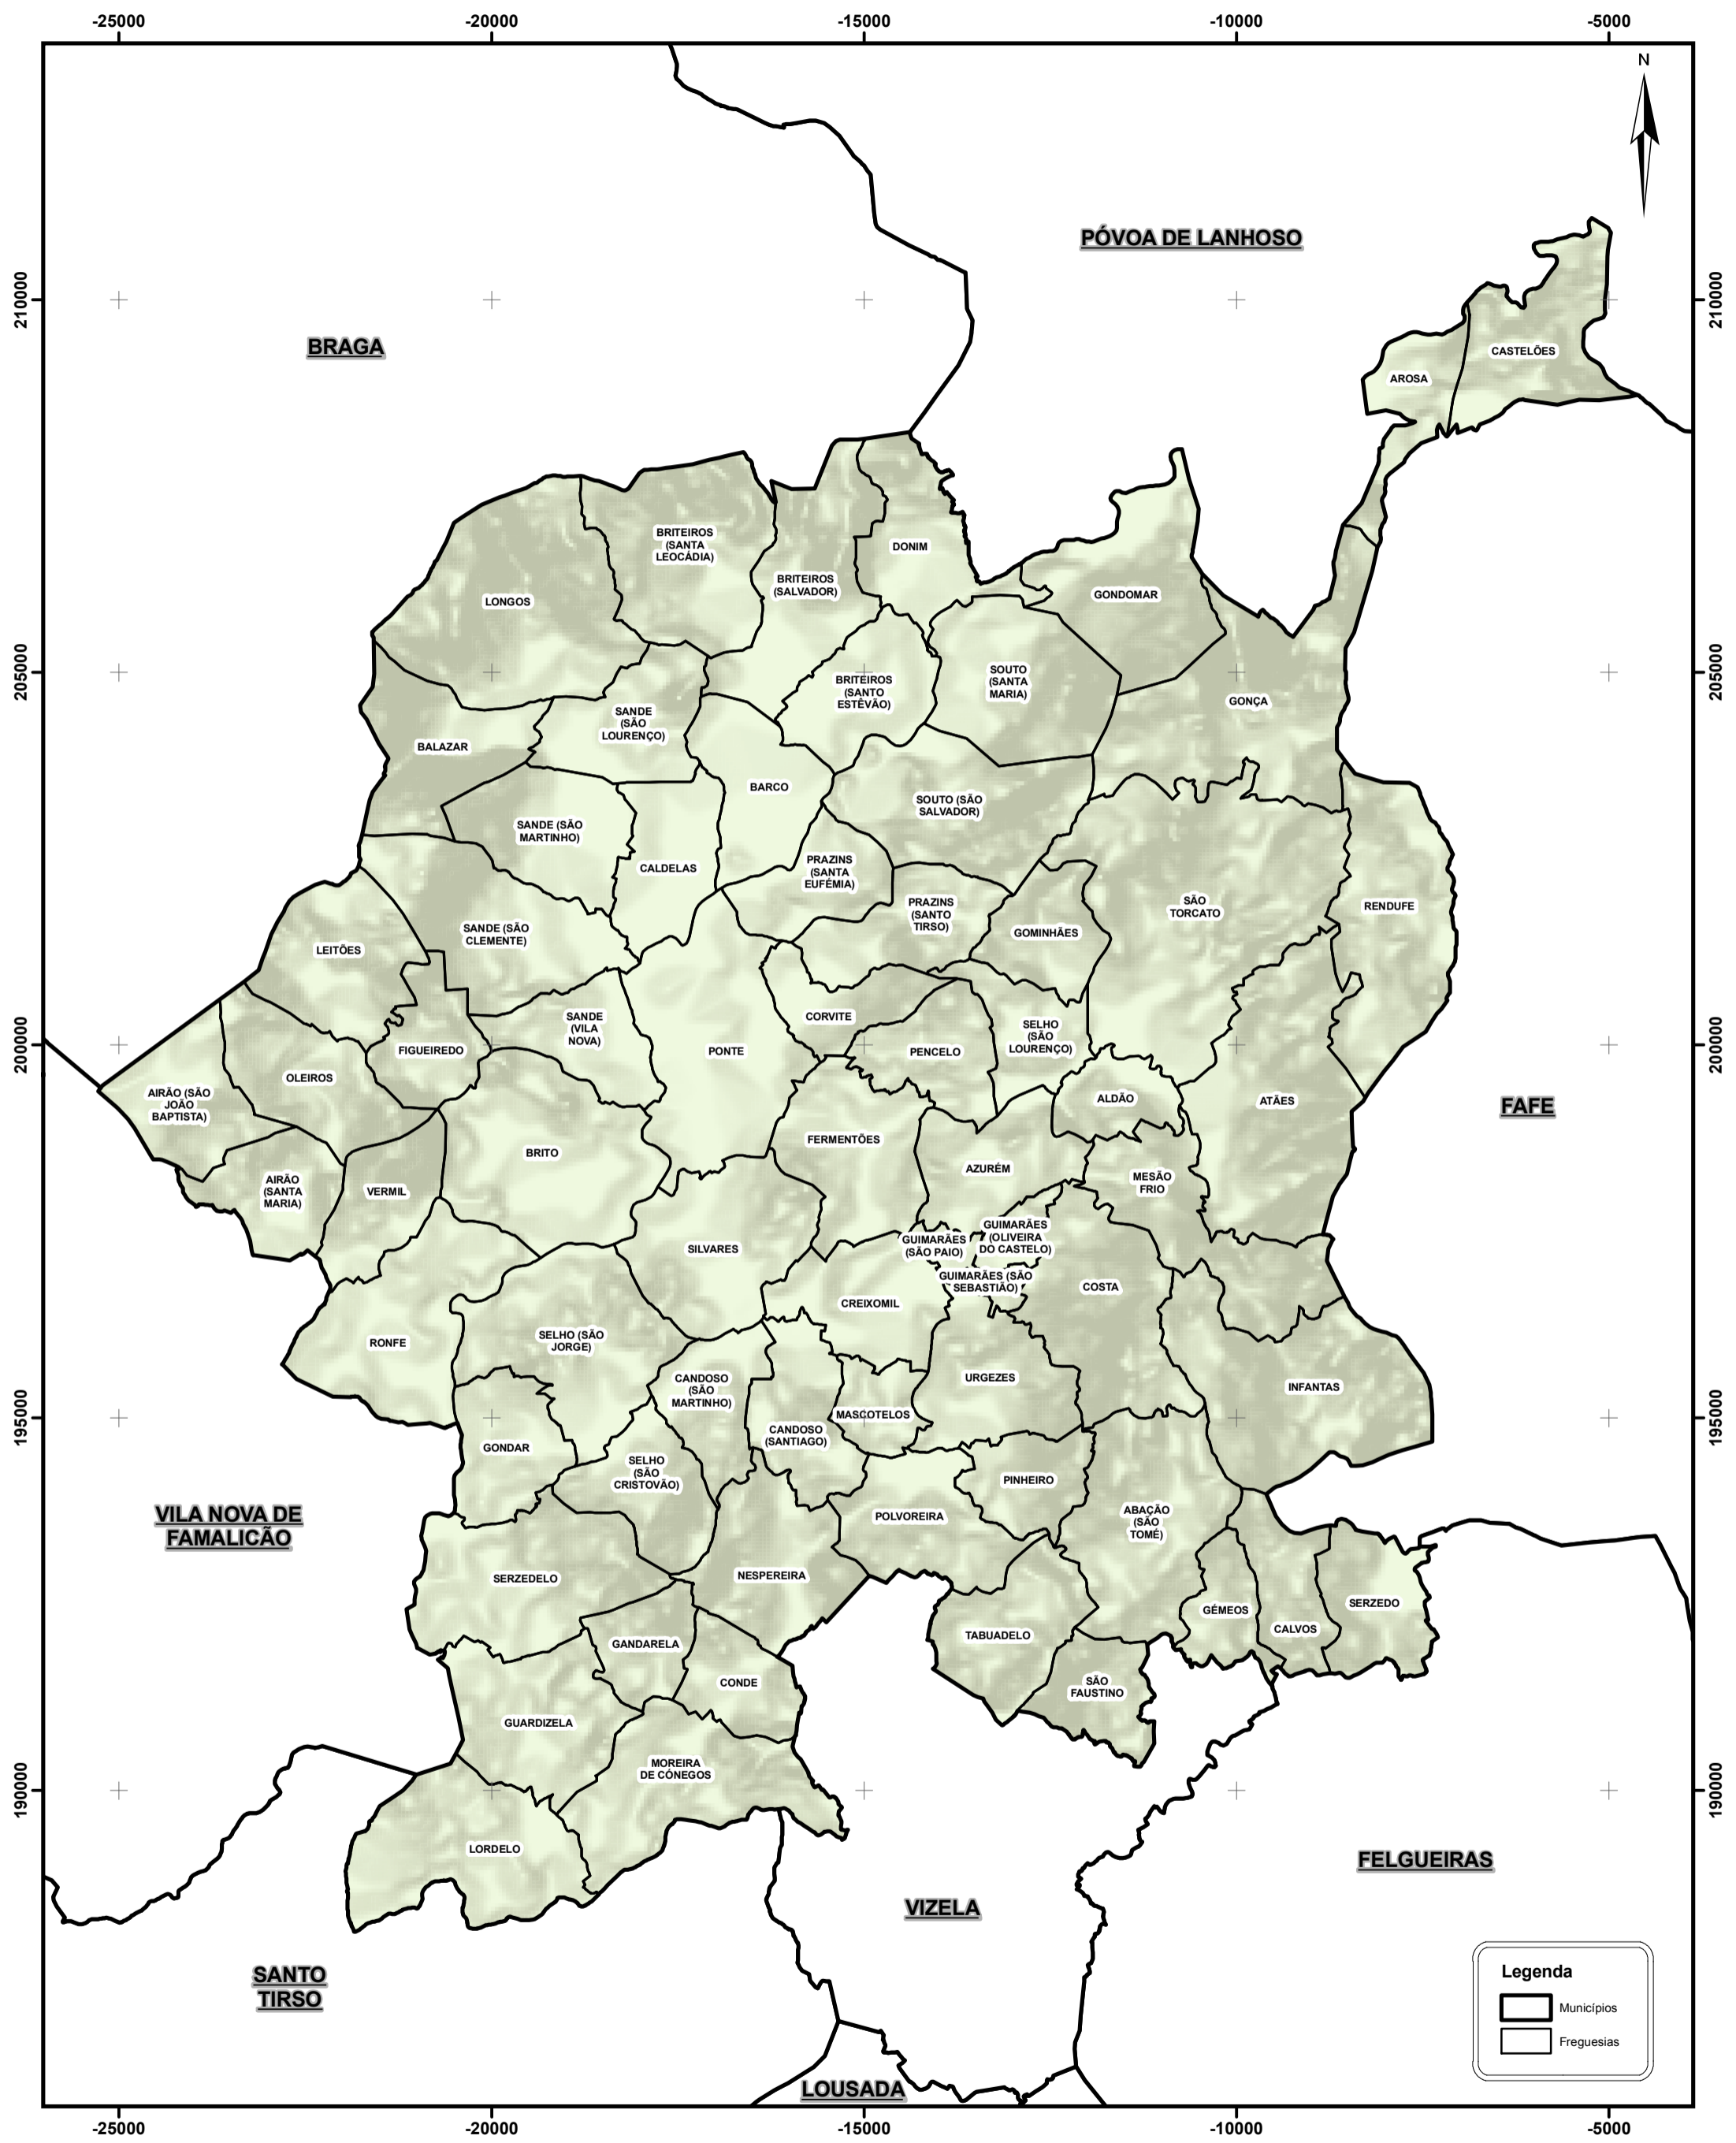

FREGUESIAS SITUADAS NO TERRITÓRIO DO MUNICÍPIO DE GUIMARÃES

Legenda

- Municípios
- Freguesias

PT - TM06/ETRS89 (European Terrestrial Reference System 1989)
 Projecção Transversa de Mercator
 Elipsóide GRS80

Os limites administrativos, assim como a sua representação cartográfica, têm como fonte a Carta Administrativa Oficial de Portugal, na sua versão CAOP 2012.1, produzida pela Direção Geral do Território.

Unidade Técnica para a Reorganização Administrativa do Território